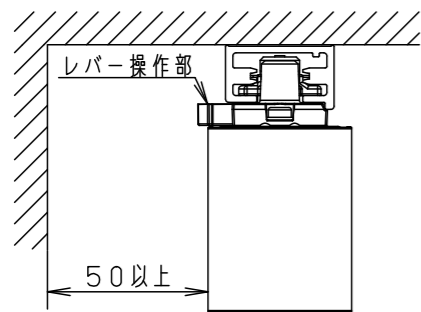

最小施工寸法

【壁側にレバー操作部がある場合】

【壁側にレバー操作部が無い場合】

<使用上のご注意>

- LED素子にはばらつきがあるため、同一商品でも光色・明るさが異なる場合があります。あらかじめご了承ください。
- 照射距離が近い時や照射面によっては光ムラが気になる場合があります。あらかじめご了承ください。
- 一般屋内で使用の場合でも、器具周囲に硫黄成分が存在する場所では使用しないでください。（一部の食品や薬品・紙類また、車の排気ガスにも硫黄成分が含まれます。）光学性能に影響を与える場合があります。
- 点灯直後・消灯直後にプラスチックの伸縮によるきしみ音が発生する場合がありますが、故障や異常ではありません。静かな環境や密集取り付けでのご使用の場合、きしみ音が気になる場合があります。
- バーコードリーダーの機種によっては器具付近で使用した場合、読み取り感度が鈍くなる場合があります。この場合には、器具との距離を離すか、遮蔽するなどの対策を講じてください。
- 虫の飛来が多い場所で使用される場合、まれにカバー内に虫が侵入するおそれがあります。
- 調光器と合わせて使用しないでください。
- スポットベース（DH0214、DH0224）には取付できません。
- イージーアップ配線ダクト（DH02300等）には取付できません。
- 1mの配線ダクト（DH0211他）単体には取付できません。1mの配線ダクトをご使用の場合は、配線ダクトを連結してご使用ください。
- 100V配線ダクト、アース付き配線ダクトの取付用木ねじの位置には取付できません。
- 器具を連結して使用した場合  
消灯後に器具の隙間が空く場合がありますが、故障や異常ではありません。

<適合ダクト>

ダクト名称	代表品番
100V配線ダクト	DH0212 等
アース付配線ダクト	DH0212EK 等

定格電圧	入力電流	消費電力
AC100V	0.310A	30.6W
器具光束	2340lm	
マンセル値	ブラック マンセル 1.5R2.3/0.0	
LED	温白色 (3500K Ra83)	
器具質量	1.6kg	
特記事項		

5	電源ユニット			品番	L1200タイプ NNN35002BLE1	
4	エンド	ASA	オフブラック		図番	NNN35002BLE1-K3
3	取付板	亜鉛鋼板 (t0.8)		三船輪木		単位：mm
2	カバー	ポリカーボネート	乳白		パナソニック株式会社	
1	本体	アルミ押出材	ブラック			
部番	部品名	材質・素材厚	備考			