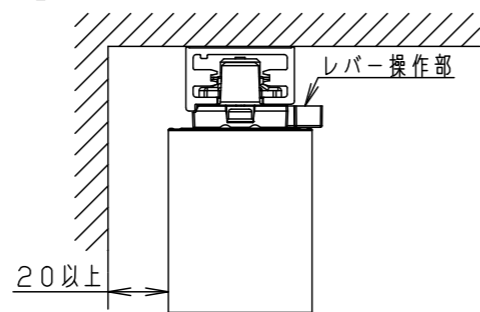

最小施工寸法

【壁側にレバー操作部がある場合】

【壁側にレバー操作部が無い場合】

<使用上のご注意>

- LED素子にはばらつきがあるため、同一商品でも光色・明るさが異なる場合があります。あらかじめご了承ください。
- 照射距離が近い時や照射面によっては光ムラが気になる場合があります。あらかじめご了承ください。
- 一般屋内で使用の場合でも、器具周囲に硫黄成分が存在する場所では使用しないでください。（一部の食品や薬品・紙類また、車の排気ガスにも硫黄成分が含まれます。）光学性能に影響を与える場合があります。
- 点灯直後・消灯直後にプラスチックの伸縮によるきしみ音が発生する場合がありますが、故障や異常ではありません。静かな環境や密集取り付けでのご使用の場合、きしみ音が気になる場合があります。
- バーコードリーダーの機種によっては器具付近で使用した場合、読み取り感度が鈍くなる場合があります。この場合には、器具との距離を離すか、遮蔽するなどの対策を講じてください。
- 虫の飛来が多い場所で使用される場合、まれにカバー内に虫が侵入するおそれがあります。
- 調光器と合わせて使用しないでください。
- スポットベース（DH0214、DH0224）には取付できません。
- イージーアップ配線ダクト（DH02300等）には取付できません。
- 1mの配線ダクト（DH0211他）単体には取付できません。1mの配線ダクトをご使用の場合は、配線ダクトを連結してご使用ください。
- 100V配線ダクト、アース付き配線ダクトの取付用木ねじの位置には取付できません。
- 器具を連結して使用した場合  
消灯後に器具の隙間が空く場合がありますが、故障や異常ではありません。