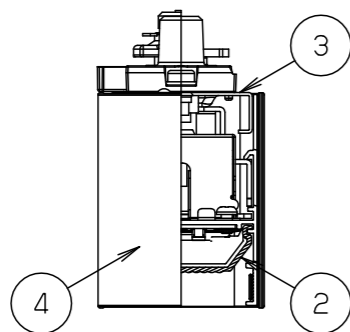

最小施工寸法

【壁側にレバー操作部がある場合】

【壁側にレバー操作部が無い場合】

<使用上のご注意>

- LED素子にはばらつきがあるため、同一商品でも光色・明るさが異なる場合があります。あらかじめご了承ください。
- 照射距離が近い時や照射面によっては光ムラが気になる場合があります。あらかじめご了承ください。
- 一般屋内で使用の場合でも、器具周囲に硫黄成分が存在する場所では使用しないでください。（一部の食品や薬品・紙類また、車の排気ガスにも硫黄成分が含まれます。）光学性能に影響を与える場合があります。
- 点灯直後・消灯直後にプラスチックの伸縮によるきしみ音が発生する場合がありますが、故障や異常ではありません。静かな環境や密集取り付けでのご使用の場合、きしみ音が気になる場合があります。
- バーコードリーダーの機種によっては器具付近で使用した場合、読み取り感度が鈍くなる場合があります。この場合には、器具との距離を離すか、遮蔽するなどの対策を講じてください。
- 虫の飛来が多い場所で使用される場合、まれにカバー内に虫が侵入するおそれがあります。
- 調光器と合わせて使用しないでください。
- スポットベース（DH0214、DH0224）には取付できません。
- イージーアップ配線ダクト（DH02300等）には取付できません。
- 1mの配線ダクト（DH0211他）単体には取付できません。1mの配線ダクトをご使用の場合は、配線ダクトを連結してご使用ください。
- 100V配線ダクト、アース付き配線ダクトの取付用木ねじの位置には取付できません。
- 器具を連結して使用した場合  
消灯後に器具の隙間が空く場合がありますが、故障や異常ではありません。

<適合ダクト>

ダクト名称	代表品番
100V配線ダクト	DH0212 等
アース付配線ダクト	DH0212EK 等

定格電圧	入力電流	消費電力
AC100V	0.310A	30.6W
器具光束	2340lm	
マンセル値	ブラック マンセル 1.5R2.3/0.0	
LED	温白色 (3500K Ra83)	
器具質量	1.6kg	
特記事項		

5	電源ユニット			品番	L1200タイプ NNN35002BLE1	
4	エンド	ASA	オフブラック		図番	NNN35002BLE1-K3
3	取付板	亜鉛鋼板 (t0.8)		三船輪木		単位：mm
2	カバー	ポリカーボネート	乳白		パナソニック株式会社	
1	本体	アルミ押出材	ブラック			
部番	部品名	材質・素材厚	備考			