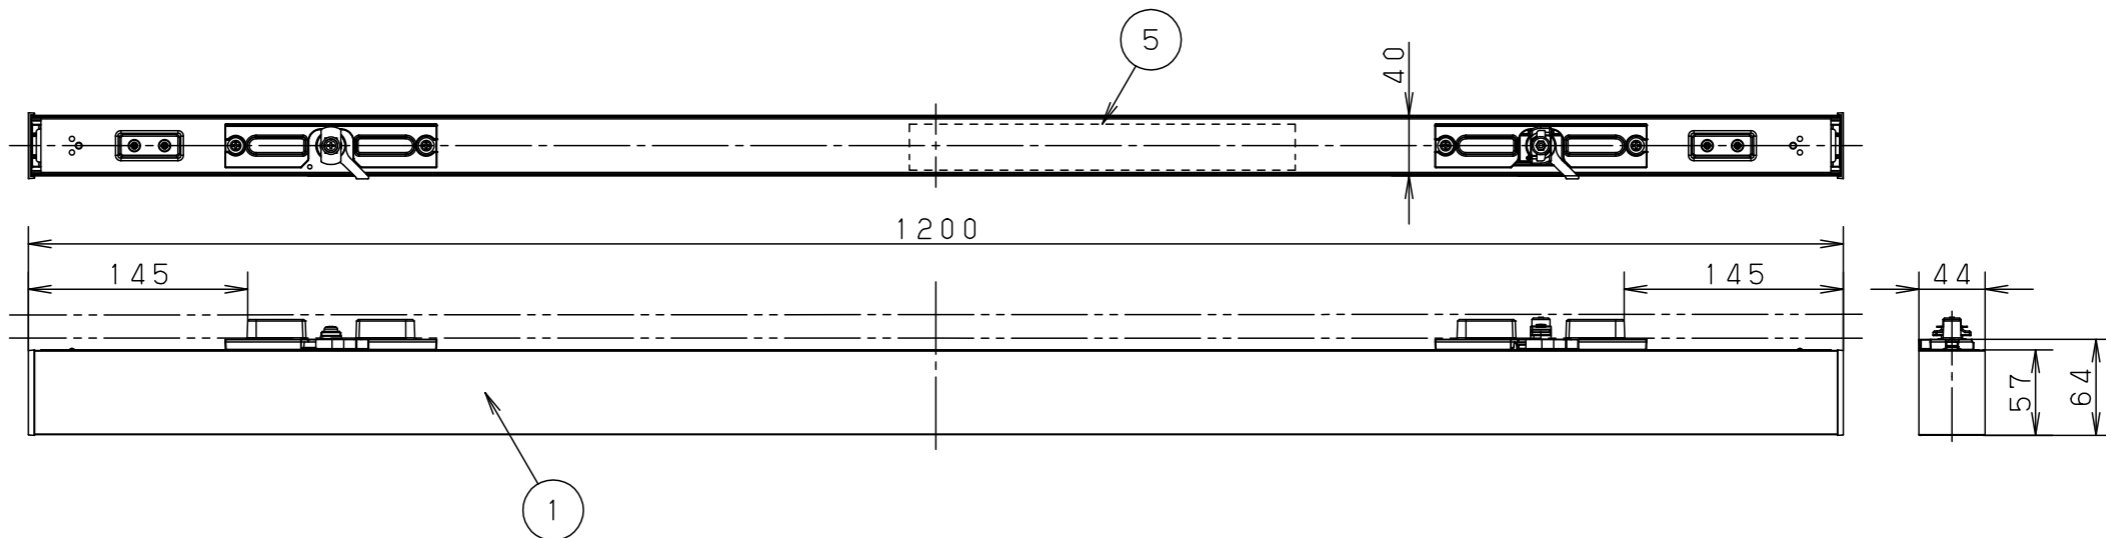

最小施工寸法

【壁側にレバー操作部がある場合】

【壁側にレバー操作部が無い場合】

<使用上のご注意>

- LED素子にはばらつきがあるため、同一商品でも光色・明るさが異なる場合があります。あらかじめご了承ください。
- 照射距離が近い時や照射面によっては光ムラが気になる場合があります。あらかじめご了承ください。
- 一般屋内で使用の場合でも、器具周囲に硫黄成分が存在する場所では使用しないでください。（一部の食品や薬品・紙類また、車の排気ガスにも硫黄成分が含まれます。）光学性能に影響を与える場合があります。
- 点灯直後・消灯直後にプラスチックの伸縮によるきしみ音が発生する場合がありますが、故障や異常ではありません。静かな環境や密集取り付けでのご使用の場合、きしみ音が気になる場合があります。
- バーコードリーダーの機種によっては器具付近で使用した場合、読み取り感度が鈍くなる場合があります。この場合には、器具との距離を離すか、遮蔽するなどの対策を講じてください。
- 虫の飛来が多い場所で使用される場合、まれにカバー内に虫が侵入するおそれがあります。
- 調光器と合わせて使用しないでください。
- スポットベース（DH0214、DH0224）には取付できません。
- イージーアップ配線ダクト（DH02300等）には取付できません。
- 1mの配線ダクト（DH0211他）単体には取付できません。1mの配線ダクトをご使用の場合は、配線ダクトを連結してご使用ください。
- 100V配線ダクト、アース付き配線ダクトの取付用木ねじの位置には取付できません。
- 器具を連結して使用した場合  
消灯後に器具の隙間が空く場合がありますが、故障や異常ではありません。

<適合ダクト>

ダクト名称	代表品番
100V配線ダクト	DH0212 等
アース付配線ダクト	DH0212EK 等

定格電圧	入力電流	消費電力
AC100V	0.310A	30.6W
器具光束	2340lm	
マンセル値	ブラック マンセル 1.5R2.3/0.0	
LED	温白色 (3500K Ra83)	
器具質量	1.6kg	
特記事項		

5	電源ユニット			品番	L1200タイプ NNN35002BLE1	
4	エンド	ASA	オフブラック		図番	NNN35002BLE1-K3
3	取付板	亜鉛鋼板 (t0.8)		三船輪木		単位：mm
2	カバー	ポリカーボネート	乳白		パナソニック株式会社	
1	本体	アルミ押出材	ブラック			
部番	部品名	材質・素材厚	備考			