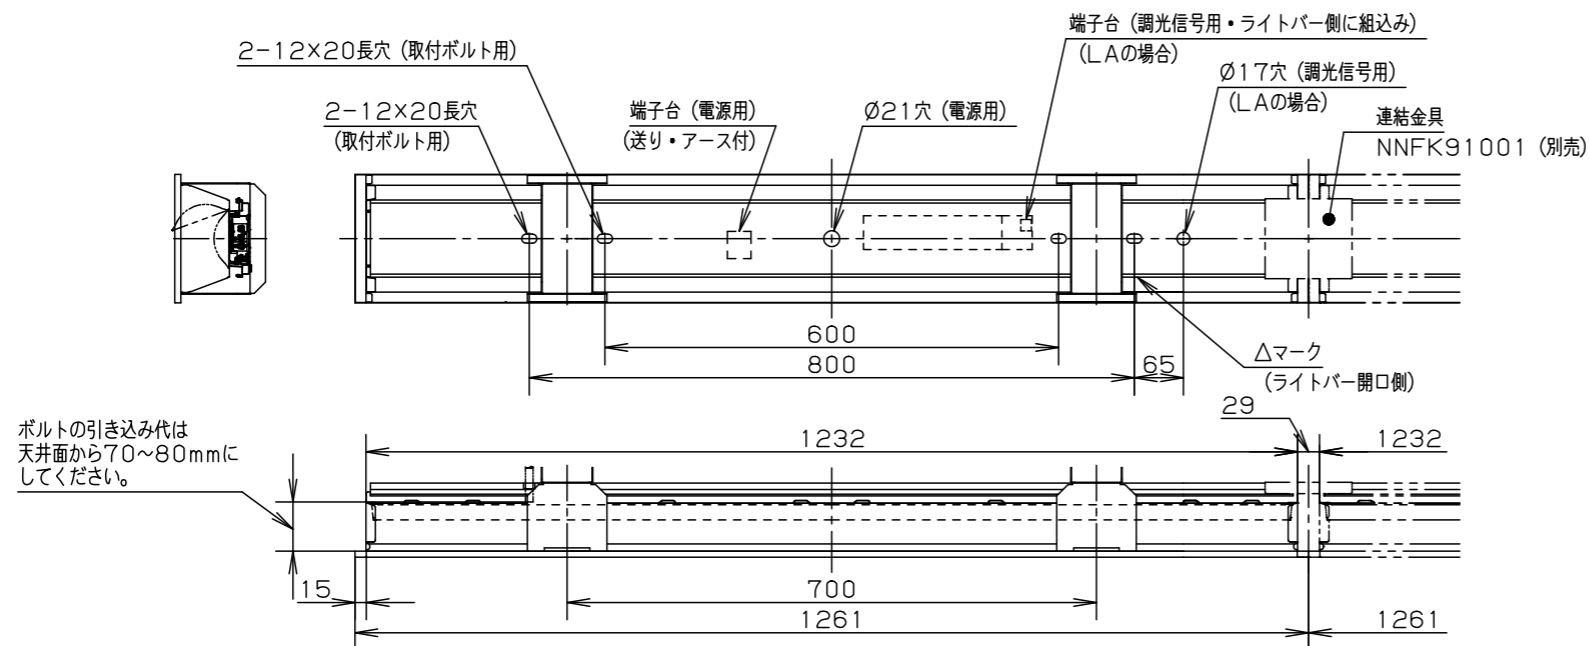

	組合せ品番	本体品番	ライトバー品番	定格値			器具光束・消費電力・消費効率	端子台容量	
				定格電圧	AC100V	AC200V			AC242V
調光	埋込XLX430FDNT LA9	NNLK42762J	NNL4300DNT LA9	入力電流 消費電力	0.213A 20.6W	0.105A 20.6W	0.088A 20.6W	2890lm・20.6W・140.2lm/W	20A
非調光	埋込XLX430FDNT LE9		NNL4300DNT LE9	入力電流 消費電力	0.213A 20.6W	0.105A 20.6W	0.088A 20.6W		

埋込穴寸法 (単体) : 150×1235
埋込穴寸法 (単体連結時) : 150×(1261×N-19) (N=連結台数)

ホワイト マンセル1.0G9.6/0.1	5				基本灯具 映光色タイプ 明るさ: 3200lmタイプ 埋込XLX430FDNT
LED	4	電源		ライトバーに組み込み	
器具質量	3.4kg (組合せ状態)	3	ライトバー	カバー材質 ポリカーボネート (乳白)	XLX430FDNT-K
特記事項		2	反射板	鋼板 (t0.4) 高反射白色粉体塗装	
		1	本体	亜鉛鋼板 (t0.4)	単位: mm 第三角法
部番	部品名	材質・素材厚	備考	パナソニック株式会社	