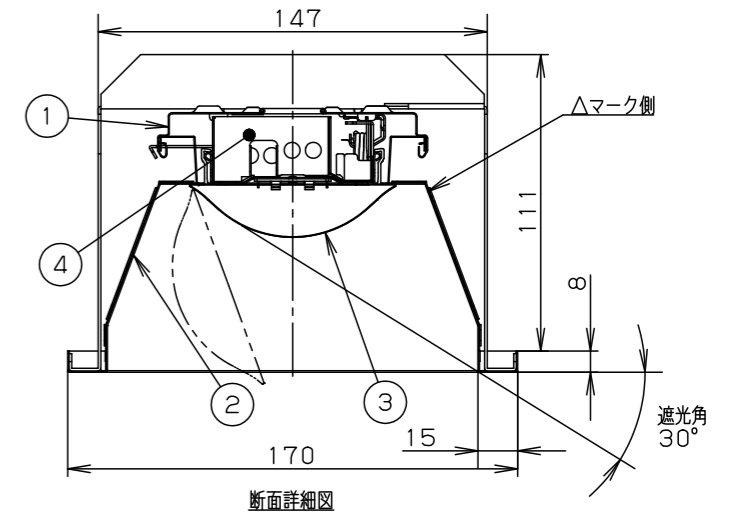

	組合せ品番	本体品番	ライトバー品番	定格値			器具光束・消費電力・消費効率	端子台容量	
				定格電圧	AC100V	AC200V			AC242V
調光	埋込XLX430FDNT LA9	NNLK42762J	NNL4300DNT LA9	入力電流 消費電力	0.213A 20.6W	0.105A 20.6W	0.088A 20.6W	2890lm・20.6W・140.2lm/W	20A
非調光	埋込XLX430FDNT LE9		NNL4300DNT LE9	入力電流 消費電力	0.213A 20.6W	0.105A 20.6W	0.088A 20.6W		

埋込穴寸法 (単体) : 150×1235
埋込穴寸法 (単体連結時) : 150×(1261×N-19) (N=連結台数)

ホワイト マンセル1.0G9.6/0.1	5				基本灯具 映光色タイプ 明るさ: 3200lmタイプ 埋込XLX430FDNT
LED	4	電源		ライトバーに組み込み	
器具質量	3.4kg (組合せ状態)	3	ライトバー	カバー材質 ポリカーボネート (乳白)	XLX430FDNT-K
特記事項		2	反射板	鋼板 (t0.4) 高反射白色粉体塗装	
		1	本体	亜鉛鋼板 (t0.4)	単位: mm 第三角法
部番	部品名	材質・素材厚	備考	パナソニック株式会社	