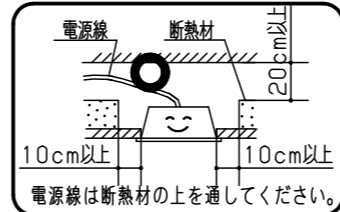

⚠ 注意：商品には寿命があります。詳細はCLX2021HAをご参照ください。

グリーン購入法適合

⚠ 安全に関するご注意

- 一般屋内用器具です。直射日光の当たる場所、湿気の多い場所、振動の強い場所、雨水のかかる場所、風の強い場所、腐食性ガスの発生する場所、粉じんの発生する場所では使用しないでください。落下・感電・火災の原因となります。
- 周囲温度は、5~35℃で使用してください。指定以外の使用温度で使用すると、火災やちらつき・短寿命の原因となります。
- 器具本体およびライトバーは単独で使用できません。必ずパナソニック製 iD シリーズ専用本体とライトバーの組み合わせで使用してください。落下・感電・火災の原因となります。
- ライトバーに衝撃を与えないでください。破損した場合、落下・感電・火災の原因となります。
- 断熱材、防音材をかぶせて使用しないでください。火災の原因となります。
- 水平天井埋込専用です。他の取り付けはしないでください。落下の原因となります。

埋込穴寸法 (単体) : 150×1235
埋込穴寸法 (単体連結時) : 150×(1261×N-19) (N=連結台数)

ホワイト マンセル1.0G9.6/0.1	5				基本灯具 映光色タイプ 明るさ: 3200lmタイプ 埋込XLX430FDNT
LED	4	電源		ライトバーに組み込み	
器具質量	3.4kg (組合せ状態)	3	ライトバー	カバー材質 ポリカーボネート (乳白)	XLX430FDNT-K
特記事項		2	反射板	鋼板 (t0.4) 高反射白色粉体塗装	
		1	本体	亜鉛鋼板 (t0.4)	単位: mm 第三角法
部番	部品名	材質・素材厚	備考	パナソニック株式会社	