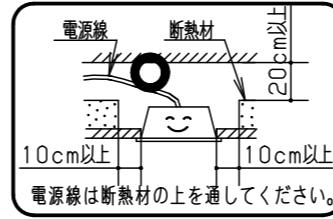

⚠ 注意：商品には寿命があります。詳細はCLX2021HAをご参照ください。

グリーン購入法適合

⚠ 安全に関するご注意

- 一般屋内用器具です。直射日光の当たる場所、湿気が多い場所、振動の強い場所、雨水のかかる場所、風の強い場所、腐食性ガスの発生する場所、粉じんの発生する場所では使用しないでください。落下・感電・火災の原因となります。
- 周囲温度は、5~35℃で使用してください。指定以外で使用温度で使用する、火災やちらつき・短寿命の原因となります。
- 器具本体およびライトバーは単独で使用できません。必ずパナソニック製 iD シリーズ専用本体とライトバーの組み合わせで使用してください。落下・感電・火災の原因となります。
- ライトバーに衝撃を与えないでください。破損した場合、落下・感電・火災の原因となります。
- 断熱材、防音材をかぶせて使用しないでください。火災の原因となります。
- 水平天井埋込専用です。他の取り付けはしないでください。落下の原因となります。

	組合せ品番	本体品番	ライトバー品番	定格値			器具光束・消費電力・消費効率	端子台容量	
				定格電圧	AC100V	AC200V			AC242V
調光	埋込XLX430FEDT LA9	NNLK42762J	NNL4300EDT LA9	入力電流 消費電力	0.213A 20.6W	0.105A 20.6W	0.088A 20.6W	2880lm・20.6W・139.8lm/W	20A
非調光	埋込XLX430FEDT LE9		NNL4300EDT LE9	入力電流 消費電力	0.213A 20.6W	0.105A 20.6W	0.088A 20.6W		

埋込穴寸法 (単体) : 150×1235
 埋込穴寸法 (単体連結時) : 150×(1261×N-19) (N=連結台数)

ホワイト マンセル1.0G9.6/0.1	5				基本灯具 一般タイプ 明るさ: 3200lmタイプ 埋込XLX430FEDT
LED	4	電源		ライトバーに組み込み	
器具質量	3.4kg (組合せ状態)	3	ライトバー	カバー材質 ポリカーボネート (乳白)	XLX430FEDT-K2 田村
特記事項		2	反射板	鋼板 (t0.4) 高反射白色粉体塗装	
		1	本体	亜鉛鋼板 (t0.4)	単位: mm 第三角法
部番	部品名	材質・素材厚	備考	パナソニック株式会社	