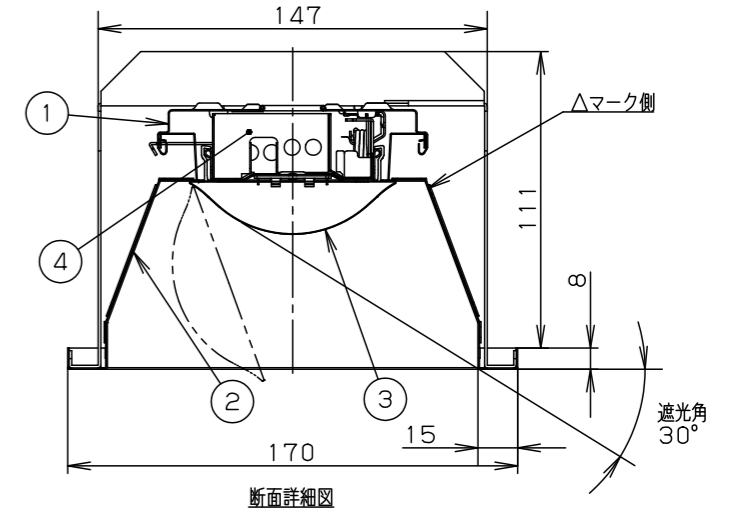

	組合せ品番	本体品番	ライトバー品番	定格値			器具光束・消費電力・消費効率	端子台容量	
				定格電圧	AC100V	AC200V			AC242V
調光	埋込XLX430FEDT LA9	NNLK42762J	NNL4300EDT LA9	入力電流 消費電力	0.213A 20.6W	0.105A 20.6W	0.088A 20.6W	2880lm・20.6W・139.8lm/W	20A
非調光	埋込XLX430FEDT LE9		NNL4300EDT LE9	入力電流 消費電力	0.213A 20.6W	0.105A 20.6W	0.088A 20.6W		

埋込穴寸法 (単体) : 150×1235
 埋込穴寸法 (単体連結時) : 150×(1261×N-19) (N=連結台数)

ホワイト マンセル1.0G9.6/0.1	5				基本灯具 一般タイプ 明るさ: 3200lmタイプ 埋込XLX430FEDT
LED	4	電源		ライトバーに組み込み	
器具質量	3.4kg (組合せ状態)	3	ライトバー	カバー材質 ポリカーボネート (乳白)	XLX430FEDT-K2 田村
特記事項		2	反射板	鋼板 (t0.4) 高反射白色粉体塗装	
		1	本体	亜鉛鋼板 (t0.4)	単位: mm 第三角法
部番	部品名	材質・素材厚	備考	パナソニック株式会社	