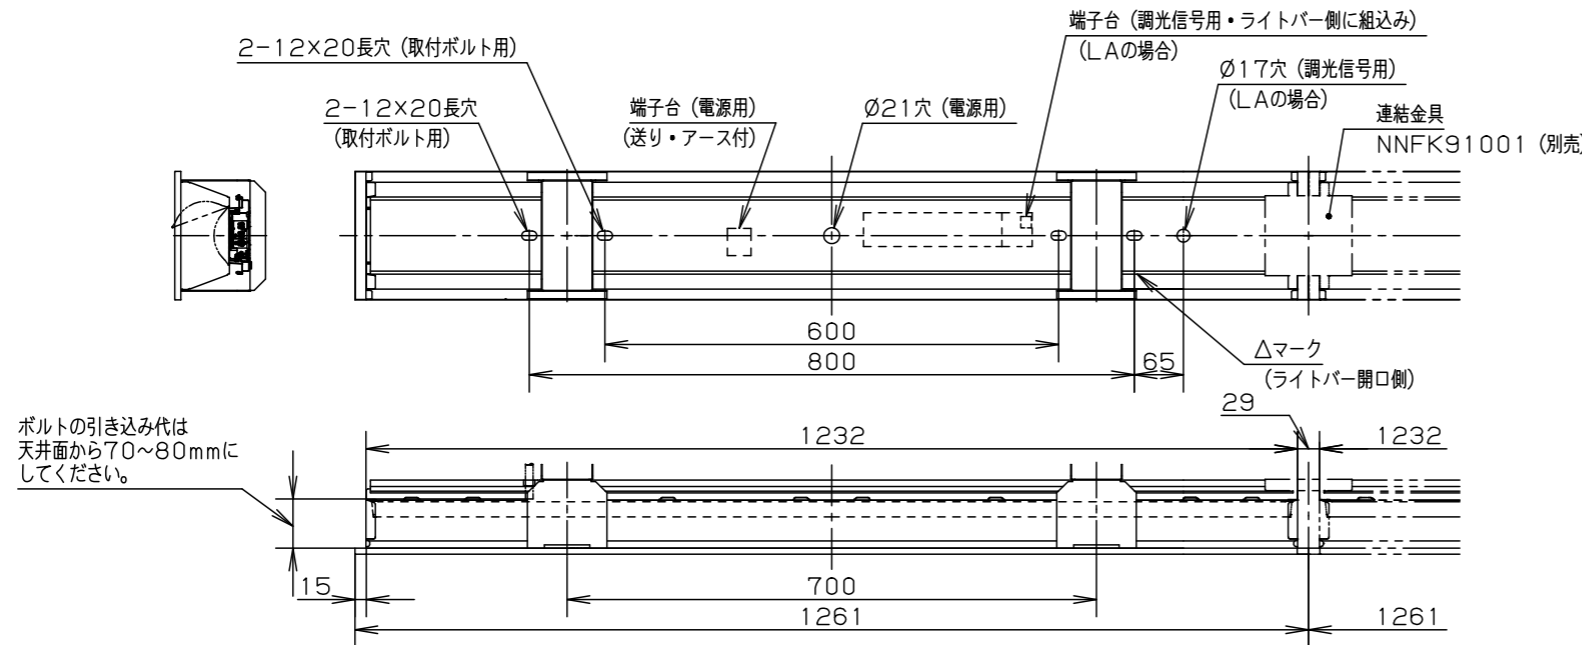

	組合せ品番	本体品番	ライトバー品番	定格値			器具光束・消費電力・消費効率	端子台容量	
				定格電圧	AC100V	AC200V			AC242V
調光	埋込XLX430FEDT LA9	NNLK42762J	NNL4300EDT LA9	入力電流 消費電力	0.213A 20.6W	0.105A 20.6W	0.088A 20.6W	2880lm・20.6W・139.8lm/W	20A
非調光	埋込XLX430FEDT LE9		NNL4300EDT LE9	入力電流 消費電力	0.213A 20.6W	0.105A 20.6W	0.088A 20.6W		

埋込穴寸法 (単体) : 150×1235
 埋込穴寸法 (単体連結時) : 150×(1261×N-19) (N=連結台数)

ホワイト マンセル1.0G9.6/0.1	5				基本灯具 一般タイプ 明るさ: 3200lmタイプ 埋込XLX430FEDT
LED	4	電源		ライトバーに組み込み	
器具質量	3.4kg (組合せ状態)	3	ライトバー	カバー材質 ポリカーボネート (乳白)	XLX430FEDT-K2 田村
特記事項		2	反射板	鋼板 (t0.4) 高反射白色粉体塗装	
		1	本体	亜鉛鋼板 (t0.4)	単位: mm 第三角法
部番	部品名	材質・素材厚	備考	パナソニック株式会社	