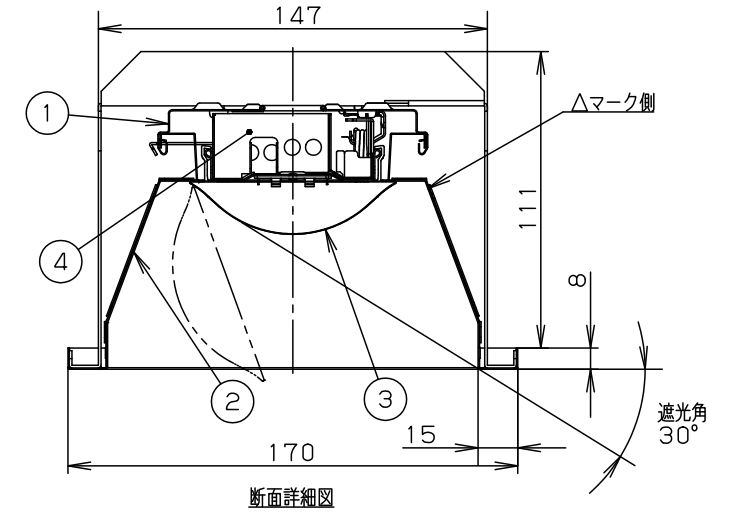

	組合せ品番	本体品番	ライトバー品番	定格値			器具光束・消費電力・消費効率	端子台容量	
				定格電圧	AC100V	AC200V			AC242V
調光	埋込XLX430FENT LA9	NNLK42762J	NNL4300ENT LA9	入力電流 消費電力	0.213A 20.6W	0.105A 20.6W	0.088A 20.6W	2950lm・20.6W・143.2lm/W	20A
非調光	埋込XLX430FENT LE9		NNL4300ENT LE9	入力電流 消費電力	0.213A 20.6W	0.105A 20.6W	0.088A 20.6W		

埋込穴寸法(単体) : 150×1235
 埋込穴寸法(単体連結時) : 150×(1261×N-19) (N=連結台数)

ホワイト マンセル1.0G9.6/0.1	5				基本灯具 一般タイプ 明るさ: 3200lmタイプ 埋込XLX430FENT
LED 昼白色(5000K、Ra83)	4	電源		ライトバーに組み込み	
器具質量 3.4kg(組合せ状態)	3	ライトバー		カバー材質 ポリカーボネート(乳白)	XLX430FENT-K2 田村
特記事項	2	反射板	鋼板(t0.4)	高反射白色粉体塗装	
	1	本体	亜鉛鋼板(t0.4)		単位: mm 第三角法
	部番	部品名	材質・素材厚	備考	パナソニック株式会社