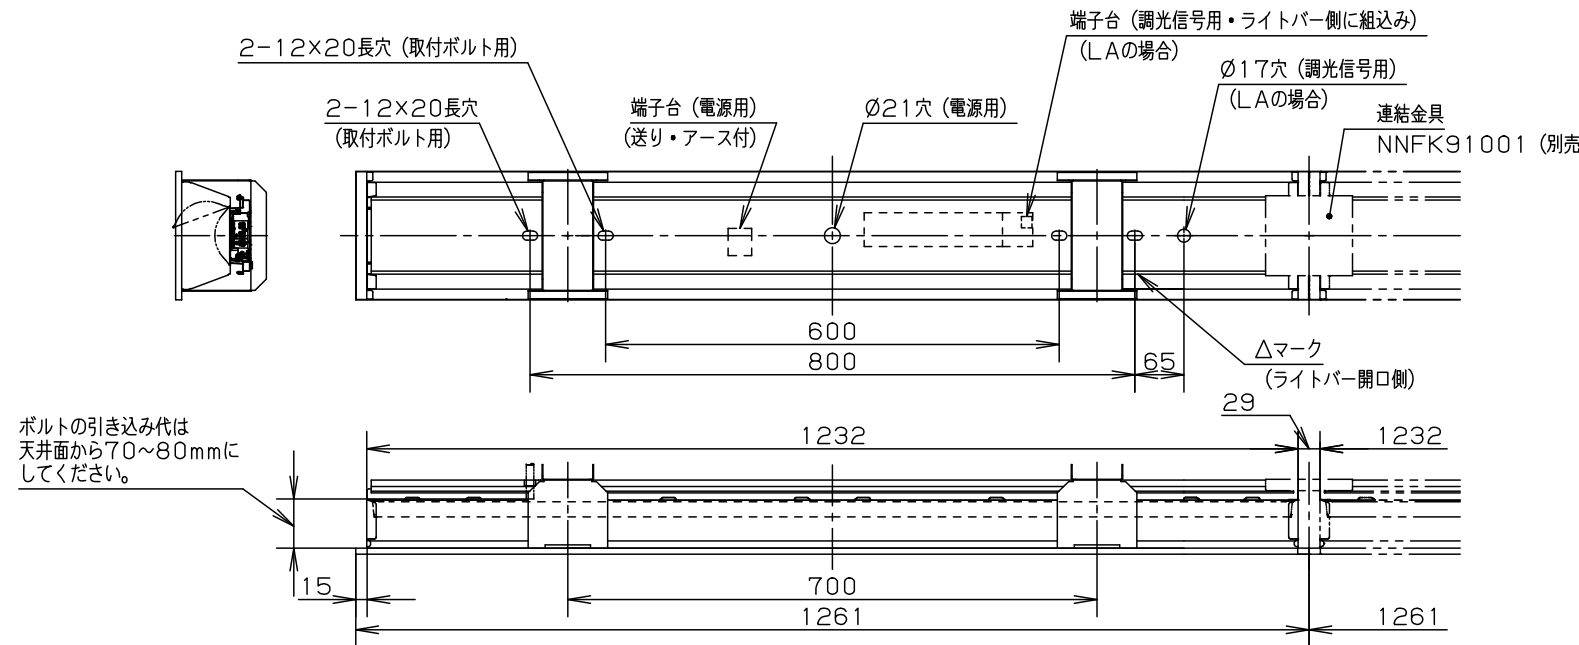

	組合せ品番	本体品番	ライトバー品番	定格値			器具光束・消費電力・消費効率	端子台容量	
				定格電圧	AC100V	AC200V			AC242V
調光	埋込XLX430FENT LA9	NNLK42762J	NNL4300ENT LA9	入力電流 消費電力	0.213A 20.6W	0.105A 20.6W	0.088A 20.6W	2950lm・20.6W・143.2lm/W	20A
非調光	埋込XLX430FENT LE9		NNL4300ENT LE9	入力電流 消費電力	0.213A 20.6W	0.105A 20.6W	0.088A 20.6W		

埋込穴寸法(単体) : 150×1235
 埋込穴寸法(単体連結時) : 150×(1261×N-19) (N=連結台数)

ホワイト マンセル1.0G9.6/0.1	5				基本灯具 一般タイプ 明るさ: 3200lmタイプ 埋込XLX430FENT
LED 昼白色(5000K、Ra83)	4	電源		ライトバーに組み込み	
器具質量 3.4kg(組合せ状態)	3	ライトバー		カバー材質 ポリカーボネート(乳白)	XLX430FENT-K2 田村
特記事項	2	反射板	鋼板(t0.4)	高反射白色粉体塗装	
	1	本体	亜鉛鋼板(t0.4)		単位: mm 第三角法
	部番	部品名	材質・素材厚	備考	パナソニック株式会社