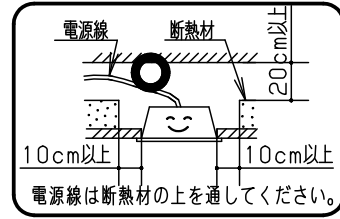

⚠ 注意：商品には寿命があります。詳細はCLX2021HAをご参照ください。

グリーン購入法適合

⚠ 安全に関するご注意

- 一般屋内用器具です。直射日光の当たる場所、湿気が多い場所、振動の強い場所、雨水のかかる場所、風の強い場所、腐食性ガスの発生する場所、粉じんの発生する場所では使用しないでください。落下・感電・火災の原因となります。
- 周囲温度は、5~35℃で使用してください。指定以外の使用温度で使用すると、火災やちらつき・短寿命の原因となります。
- 器具本体およびライトバーは単独で使用できません。必ずパナソニック製iDシリーズ専用本体とライトバーの組み合わせで使用してください。落下・感電・火災の原因となります。
- ライトバーに衝撃を与えないでください。破損した場合、落下・感電・火災の原因となります。
- 断熱材、防音材をかぶせて使用しないでください。火災の原因となります。
- 水平天井埋込専用です。他の取り付けはしないでください。落下の原因となります。

埋込穴寸法(単体) : 150×1235
 埋込穴寸法(単体連結時) : 150×(1261×N-19) (N=連結台数)

ホワイト マンセル1.0G9.6/0.1	5				基本灯具 一般タイプ 明るさ: 3200lmタイプ 埋込XLX430FENT
LED 昼白色(5000K、Ra83)	4	電源		ライトバーに組み込み	
器具質量 3.4kg(組合せ状態)	3	ライトバー		カバー材質 ポリカーボネート(乳白)	XLX430FENT-K2 田村
特記事項	2	反射板	鋼板(t0.4)	高反射白色粉体塗装	
	1	本体	亜鉛鋼板(t0.4)		単位: mm 第三角法
	部番	部品名	材質・素材厚	備考	パナソニック株式会社