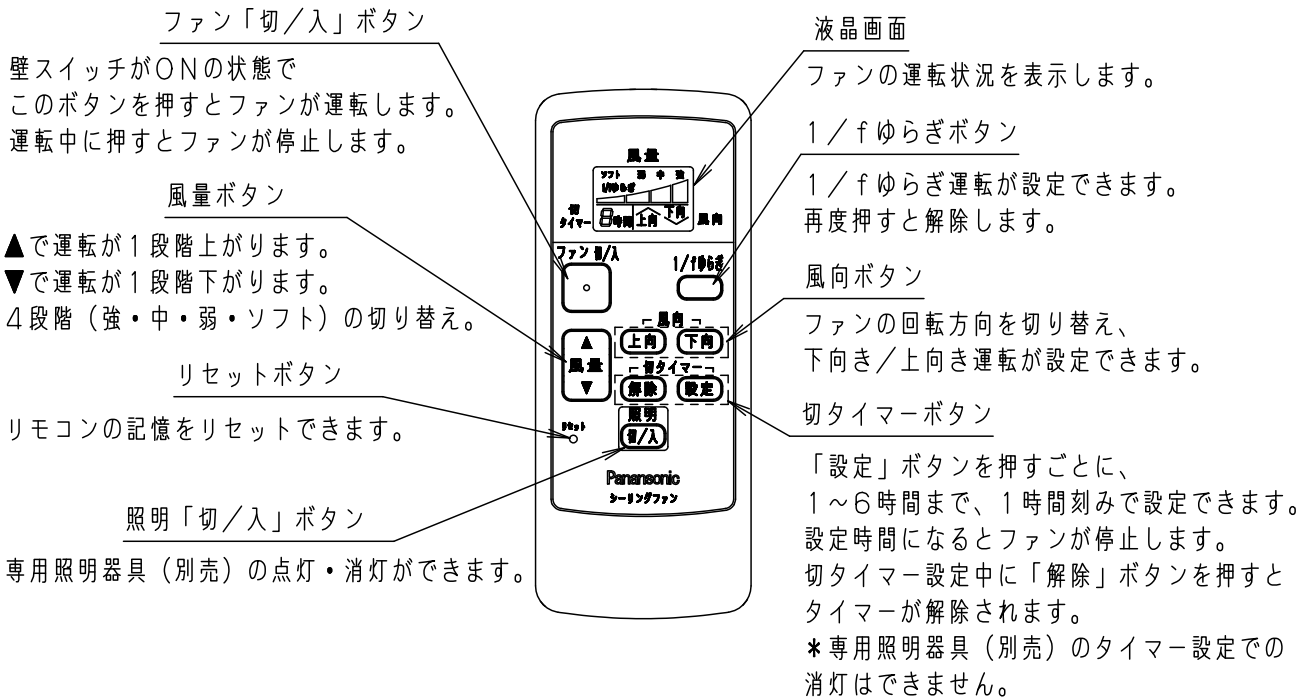

⚠ 注意：商品には寿命があります。詳細はCLX2021AAをご参照ください。

- 風量切換：4 段
- 風向切換：上向き、下向き
- 1 / f ゆらぎ機能付
- 1 ~ 6 時間 (1 時間単位) タイマー付 (ファンのみ)

⚠ 安全に関するご注意

- 一般屋内用器具です。屋外や水気、湿気のある所では使用しないでください。絶縁不良による感電の原因となります。
- 天井面取付専用器具です。指定外取り付けは、落下の原因となります。
傾斜天井に取り付ける場合の注意事項
- 32度を超える傾斜天井には取り付けないでください。
- 右図の寸法を守って取り付けてください。空気の流れがみだれて性能が低下したり本体がゆれたりします。
- 調光器と組み合わせて使用しないでください。火災の原因となります。

< 使用上のご注意 >

- 照明器具を点灯中はリモコンがききにくくなることがあります。
- LEDにはバラツキがあるため、同一品番商品でも商品ごとに発光色・明るさが異なる場合があります。
- 器具の近くでは、ラジオやテレビなどの音響・映像機器に雑音が入る場合があります。
- この器具の近くでは電子錠などに使用する高周波方式のリモコンが作動しない場合がごくまれにありますので、ご注意ください。

本図面は2枚1組です。1/2

明るさ：60形電球5灯器具相当								
定格電圧	入力電流	消費電力						
AC100V	0.915A	62W						
付属ランプ	LDA7L-H/S/6 電球色 (2700K Ra80)	5					品名	
器具光束	3807lm	4					シーリングファン	
W・数	7.0×5	3	パイプ			SPK017	XS90112F	
器具質量	9.5kg	2	シーリングファン			SP7090	三輪 川端	
特記事項		1	照明器具			SPL5512F		
		部番	部品名	材質・素材厚	備考	パナソニック株式会社		

単位：mm 第三角法 (JIS A-4)

XS90112F-K

・リモコンについて

<使用上のご注意>

- 必ず壁スイッチと併用してください。
 - ・リモコン送信器の電池が消耗した場合、ファンの停止や専用照明器具（別売）の点灯・消灯ができません。
 - ・壁スイッチをOFFにしなければ、待機電力を消費します。
- 同梱のリモコンは本シーリングファン、専用照明器具の専用リモコンです。
他のリモコン照明器具やファンを操作することはできません。
- 専用照明器具（別売）は壁スイッチで電源を「入」にすると点灯します。
消灯させる場合やシーリングファンの操作はリモコンで行ってください。
- 適合電池は単四電池2本です。