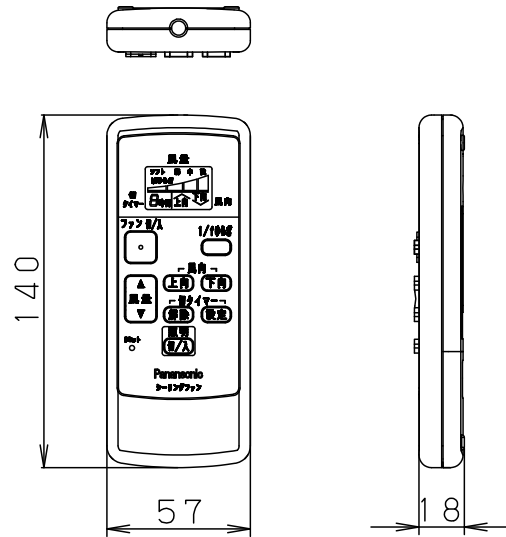

・リモコンについて

<使用上のご注意>

- ●必ず壁スイッチと併用してください。
  - ・リモコン送信器の電池が消耗した場合、ファンの停止や専用照明器具（別売）の点灯・消灯ができません。
  - ・壁スイッチをOFFにしなければ、待機電力を消費します。
- ●同梱のリモコンは本シーリングファン、専用照明器具の専用リモコンです。
  他のリモコン照明器具やファンを操作することはできません。
- ●専用照明器具（別売）は壁スイッチで電源を「入」にすると点灯します。
  消灯させる場合やシーリングファンの操作はリモコンで行ってください。
- ●適合電池は単四電池2本です。

本図面は2枚1組です。2/2

品名	
使用説明書 シーリングファン XS90112Z	
蘭 田	小 野
パナソニック株式会社