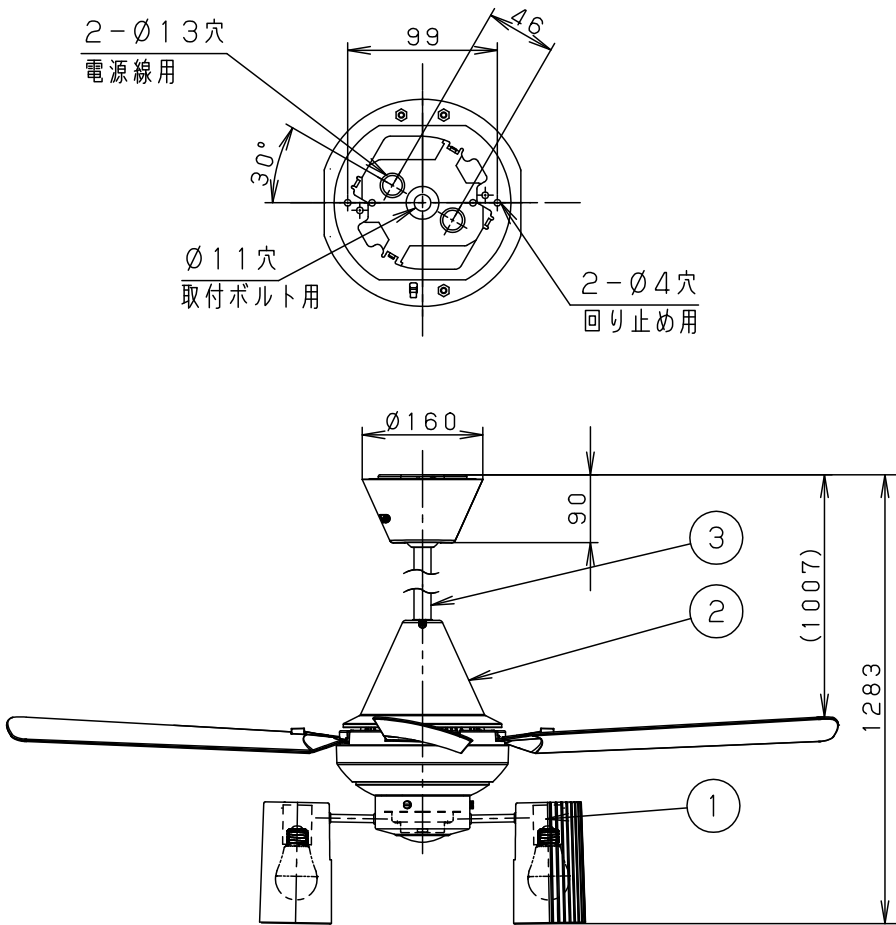

⚠ 注意：商品には寿命があります。詳細はCLX2021AAをご参照ください。

- 風量切換：4 段
- 風向切換：上向き、下向き
- 1 / f ゆらぎ機能付
- 1 ~ 6 時間 (1 時間単位) タイマー付 (ファンのみ)

⚠ 安全に関するご注意

- 一般屋内用器具です。屋外や水気、湿気のある所では使用しないでください。絶縁不良による感電の原因となります。
- 天井面取付専用器具です。指定外取り付けは、落下の原因となります。
傾斜天井に取り付ける場合の注意事項
- 32度を超える傾斜天井には取り付けないでください。
- 右図の寸法を守って取り付けてください。空気の流れがみだれて性能が低下したり本体がゆれたりします。
- 調光器と組み合わせて使用しないでください。火災の原因となります。

明るさ：60形電球5灯器具相当								
定格電圧	入力電流	消費電力						
AC100V	0.915A	62W						
付属ランプ	LDA7L-H/S/6 電球色 (2700K Ra80)	5					品名	
器具光束	3807lm	4					シーリングファン	
W・数	7.0×5	3	パイプ			SPK017	XS90112F	
器具質量	9.5kg	2	シーリングファン			SP7090	三輪 川端	
特記事項		1	照明器具			SPL5512F		
		部番	部品名	材質・素材厚	備考	パナソニック株式会社		