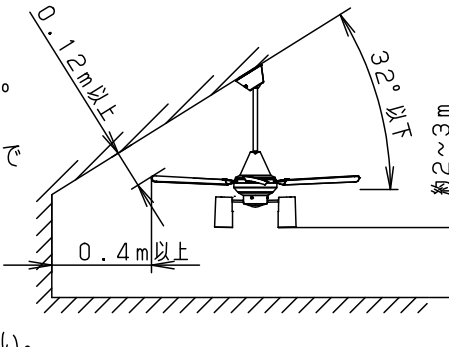

⚠ 注意：商品には寿命があります。詳細はCLX2021AAをご参照ください。

- 風量切換：4 段
- 風向切換：上向き、下向き
- 1 / f ゆらぎ機能付
- 1 ~ 6 時間 (1 時間単位) タイマー付 (ファンのみ)

⚠ 安全に関するご注意

- 一般屋内用器具です。屋外や水気、湿気のある所では使用しないでください。絶縁不良による感電の原因となります。
- 天井面取付専用器具です。指定外取り付けは、落下の原因となります。
傾斜天井に取り付ける場合の注意事項
- 32度を超える傾斜天井には取り付けないでください。
- 右図の寸法を守って取り付けてください。空気の流れがみだれて性能が低下したり本体がゆれたりします。
- 調光器と組み合わせて使用しないでください。火災の原因となります。