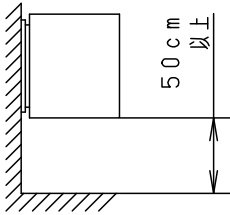

取付寸法図 (A矢視)

適合ランプ	W・数					
LED電球 (E26)	LDT6L (N・D) -G/S/T6x1	5	パッキン	EPTスポンジゴム	黒	品番 防雨型 NNN12622
		4	ソケット	磁器	NZ0720 (E26)	
器具質量	2.0kg	3	パネル	強化ガラス (t4)	内面フロスト	<div style="border: 1px solid black; padding: 2px; text-align: center;"> 生産終了品 本器具は製造できません </div>
特記事項		2	枠	アルミダイカスト	オフブラックア分つや消し アクリル塗装	
		1	本体	アルミダイカスト	オフブラックア分つや消し ポリエステル粉体塗装	
		部番	部品名	材質・素材厚	備考	パナソニック株式会社