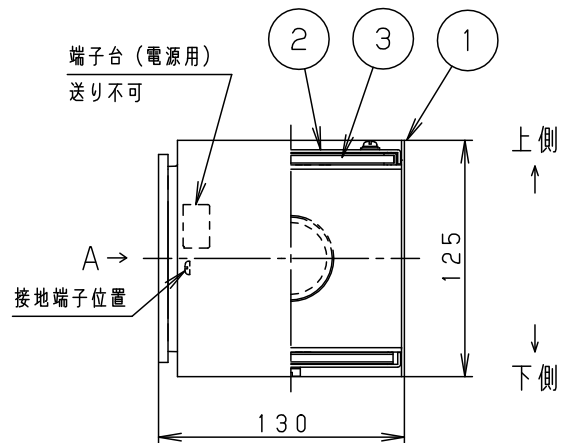

⚠ 注意：商品には寿命があります。詳細はCLX2021JAをご参照ください。

⚠ 安全に関するご注意

- ・防雨型器具です。浴室など湿気の多い場所では使用しないでください。
感電・火災の原因となります。
- ・壁面取付専用器具です。天井面取付はできません。
指定以外取付は、火災・落下の原因となります。
- ・横向き、逆向き取付できません。浸水による感電・火災の原因となります。
- ・壁面に凹凸がある場合パッキンとのスキマを防水シール剤で埋めてください。
また、背面より水のかかる場所へ設置しないでください。
指定外の取付は絶縁不良による感電の原因となります。

取付寸法図 (A矢視)

適合ランプ	W・数					
LED電球 (E26)	LDT6L (N・D) -G/S/T6x1	5	パッキン	EPTスポンジゴム	黒	品番 防雨型 NNN12622
		4	ソケット	磁器	NZ0720 (E26)	
器具質量	2.0kg	3	パネル	強化ガラス (t4)	内面フロスト	<div style="border: 1px solid black; padding: 2px; text-align: center;"> 生産終了品 本器具は製造できません </div>
特記事項		2	枠	アルミダイカスト	オフブラックア分つや消し アクリル塗装	
		1	本体	アルミダイカスト	オフブラックア分つや消し ポリエステル粉体塗装	
		部番	部品名	材質・素材厚	備考	パナソニック株式会社