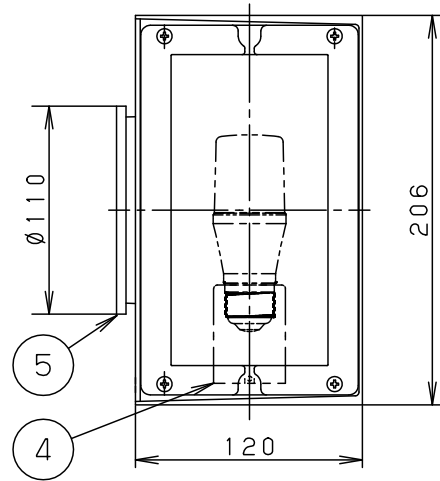

⚠ 注意：商品には寿命があります。詳細はCLX2021JAをご参照ください。

⚠ 安全に関するご注意

- ・防雨型器具です。浴室など湿気の多い場所では使用しないでください。
感電・火災の原因となります。
- ・壁面取付専用器具です。天井面取付はできません。
指定以外取付は、火災・落下の原因となります。
- ・横向き、逆向き取付できません。浸水による感電・火災の原因となります。
- ・壁面に凹凸がある場合パッキンとのスキマを防水シール剤で埋めてください。
また、背面より水のかかる場所へ設置しないでください。
指定外の取付は絶縁不良による感電の原因となります。

取付寸法図 (A矢視)

適合ランプ	W・数					
LED電球 (E26)	LDT6L (N・D) -G/S/T6x1	5	パッキン	EPTスポンジゴム	黒	品番 防雨型 NNN12622
		4	ソケット	磁器	NZ0720 (E26)	
器具質量	2.0kg	3	パネル	強化ガラス (t4)	内面フロスト	<div style="border: 1px solid black; padding: 2px; text-align: center;"> 生産終了品 本器具は製造できません </div>
特記事項		2	枠	アルミダイカスト	オフブラックア分つや消し アクリル塗装	
		1	本体	アルミダイカスト	オフブラックア分つや消し ポリエステル粉体塗装	
		部番	部品名	材質・素材厚	備考	パナソニック株式会社