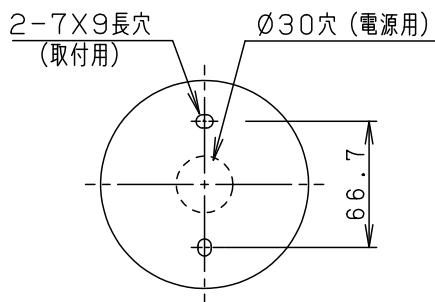

取付寸法図 (A矢視)

適合ランプ	W・数					
LED電球 (E26)	LDT6L (N・D) -G/S/T6x1	5	パッキン	EPTスポンジゴム	黒	品番 防雨型 NNN12622
		4	ソケット	磁器	NZ0720 (E26)	
器具質量	2.0kg	3	パネル	強化ガラス (t4)	内面フロスト	<div style="border: 1px solid black; padding: 2px; text-align: center;"> 生産終了品 本器具は製造できません </div>
特記事項		2	枠	アルミダイカスト	オフブラックア分つや消し アクリル塗装	
		1	本体	アルミダイカスト	オフブラックア分つや消し ポリエステル粉体塗装	
		部番	部品名	材質・素材厚	備考	パナソニック株式会社