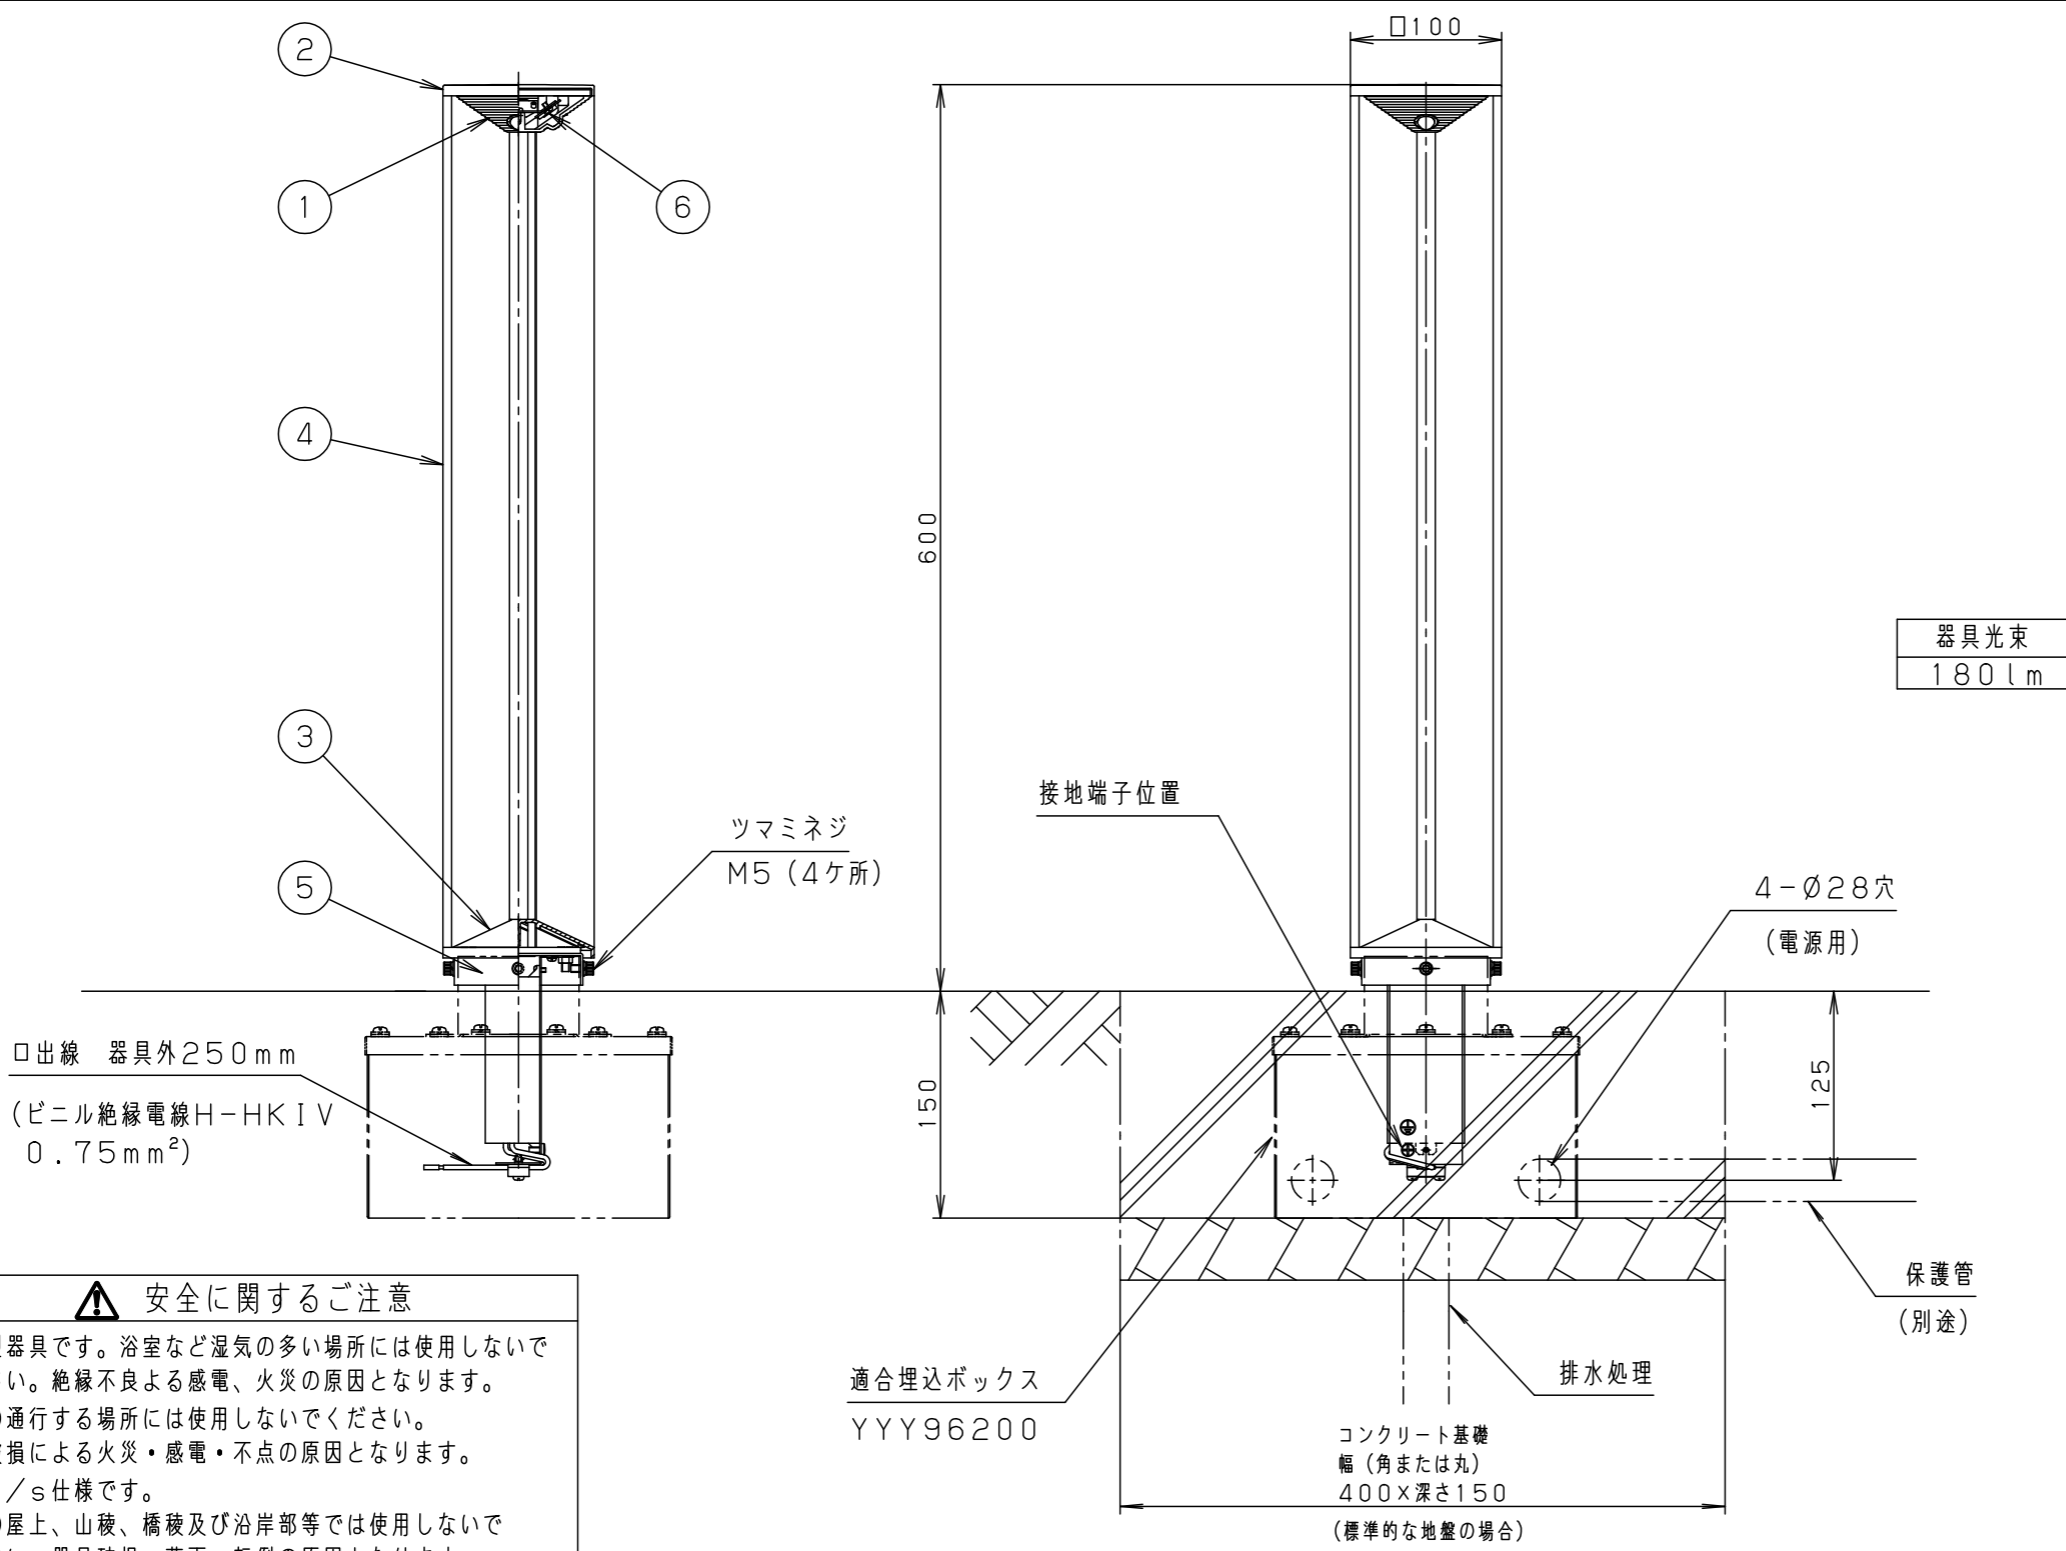

⚠ 注意：商品には寿命があります。詳細はCLX2021JAをご参照ください。

器具光束	180lm
------	-------

部番	部品名	材質・素材厚	備考
1	カバー	アクリル	乳白
2	上カバー	アルミダイカスト	ミディアムグレーメタリック アクリル塗装
3	下カバー	アルミダイカスト	ミディアムグレーメタリック アクリル塗装
4	側板	アルミ押し出し材	ミディアムグレーメタリック アクリル塗装
5	取付台	ステンレス鋼板(t1.5)	ミディアムグレーメタリック アクリル塗装
6	LED		電球色タイプ

LED : 電球色 (2700K、Ra93)
 W・数 : 1W×4
 器具質量 : 3.3kg
 ミディアムグレーメタリック
 防雨型
 フットスタンド

特記事項 :
 保護等級 : IP23

SmartArchi

品番 : YYY76201ZLE1
 図番 : YYY76201Z-K1
 尺度 : 1:5
 作成 **生産終了品**
この器具は生産終了につき製造することができません

パナソニック株式会社