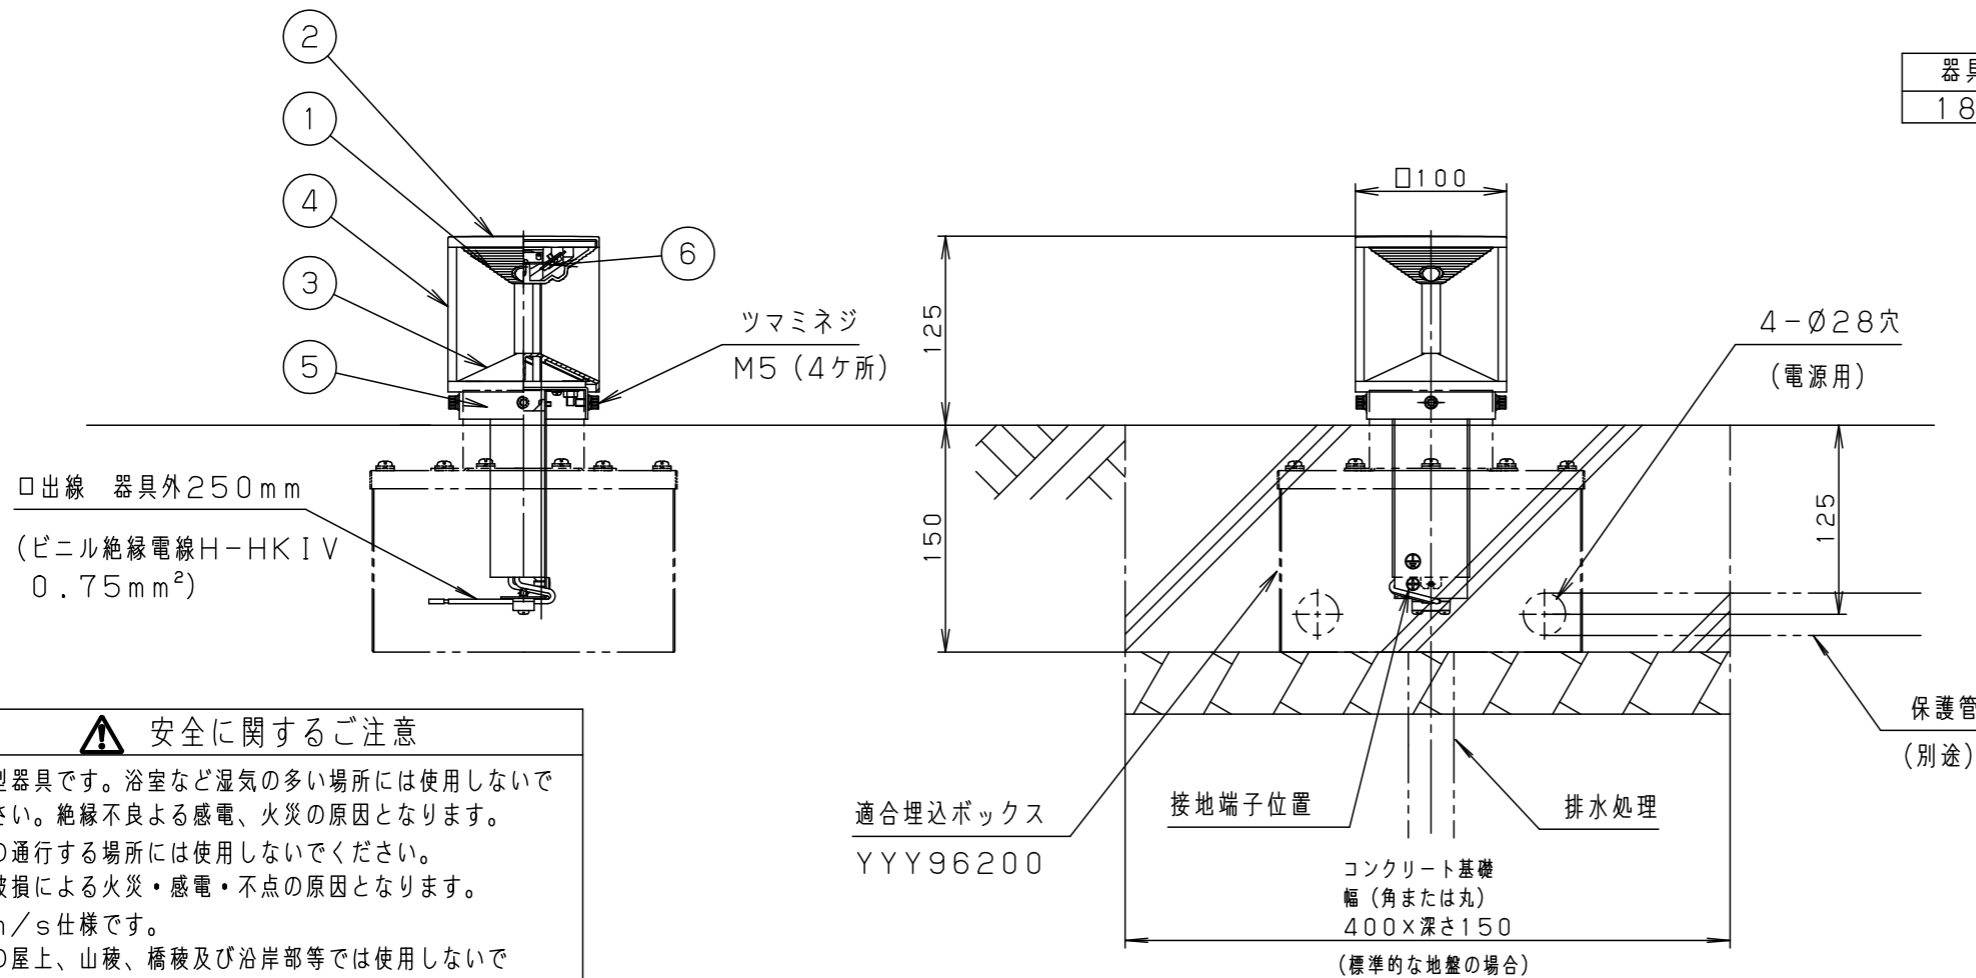

⚠ 注意：商品には寿命があります。詳細はCLX2021JAをご参照ください。

部番	部品名	材質・素材厚	備考
1	カバー	アクリル	乳白
2	上カバー	アルミダイカスト	ミディアムグレーメタリック アクリル塗装
3	下カバー	アルミダイカスト	ミディアムグレーメタリック アクリル塗装
4	側板	アルミ押し出し材	ミディアムグレーメタリック アクリル塗装
5	取付台	ステンレス鋼板(t1.5)	ミディアムグレーメタリック アクリル塗装
6	LED		電球色タイプ

器具光束
180lm

LED : 電球色 (2700K、Ra93)
W・数 : 1W×4
器具質量 : 1.5kg
ミディアムグレーメタリック
防雨型
フットスタンド

特記事項 :
保護等級 : IP23

⚠ 安全に関するご注意

- 防雨型器具です。浴室など湿気の多い場所には使用しないでください。絶縁不良による感電、火災の原因となります。
- 車輛の通行する場所には使用しないでください。器具破損による火災・感電・不点の原因となります。
- 60m/s仕様です。建物の屋上、山稜、橋稜及び沿岸部等では使用しないでください。器具破損・落下・転倒の原因となります。
- 草や木等で器具が覆われるような場所では使用しないでください。火災の原因となります。
- 草や木の近くに器具を設置する場合は、除草剤や肥料がかからないようにしてください。万が一、器具に除草剤や肥料がかかってしまった場合、水で洗い流してください。除草剤や肥料により器具が腐食し、浸水による感電・不点の原因となります。
- 冠水の恐れのある場所では使用しないでください。感電の原因となります。
- くぼ地などの水のたまる場所には設置しないでください。浸水による感電、火災の原因となります。

使用上のご注意]

- 施工には必ず適合理込ボックス (YYY96200) を使用してください。
- 植込灯以外の特殊用途や特殊環境、塩害地域でご使用される場合は、別途ご相談ください。
- 積雪地域でご使用の場合は、雪に埋もれないよう除雪してください。器具破損の原因となります。

定格電圧	AC100V
周波数	50Hz/60Hz共用
入力電流	110mA
入力電力	5.5W

SmartArchi

品番 : YYY76221ZLE1
図番 : YYY76221Z-K1
尺度 : 1:5
作成 **生産終了品**
この器具は生産終了につき製造することができません