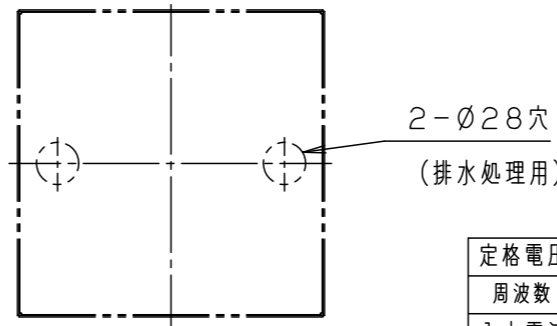

定格電圧	AC100V
周波数	50Hz/60Hz共用
入力電流	110mA
入力電力	5.5W

SmartArchi

品番 : YYY76221ZLE1
図番 : YYY76221Z-K1
尺度 : 1:5
作成 **生産終了品**
この器具は生産終了につき製造することができません

パナソニック株式会社