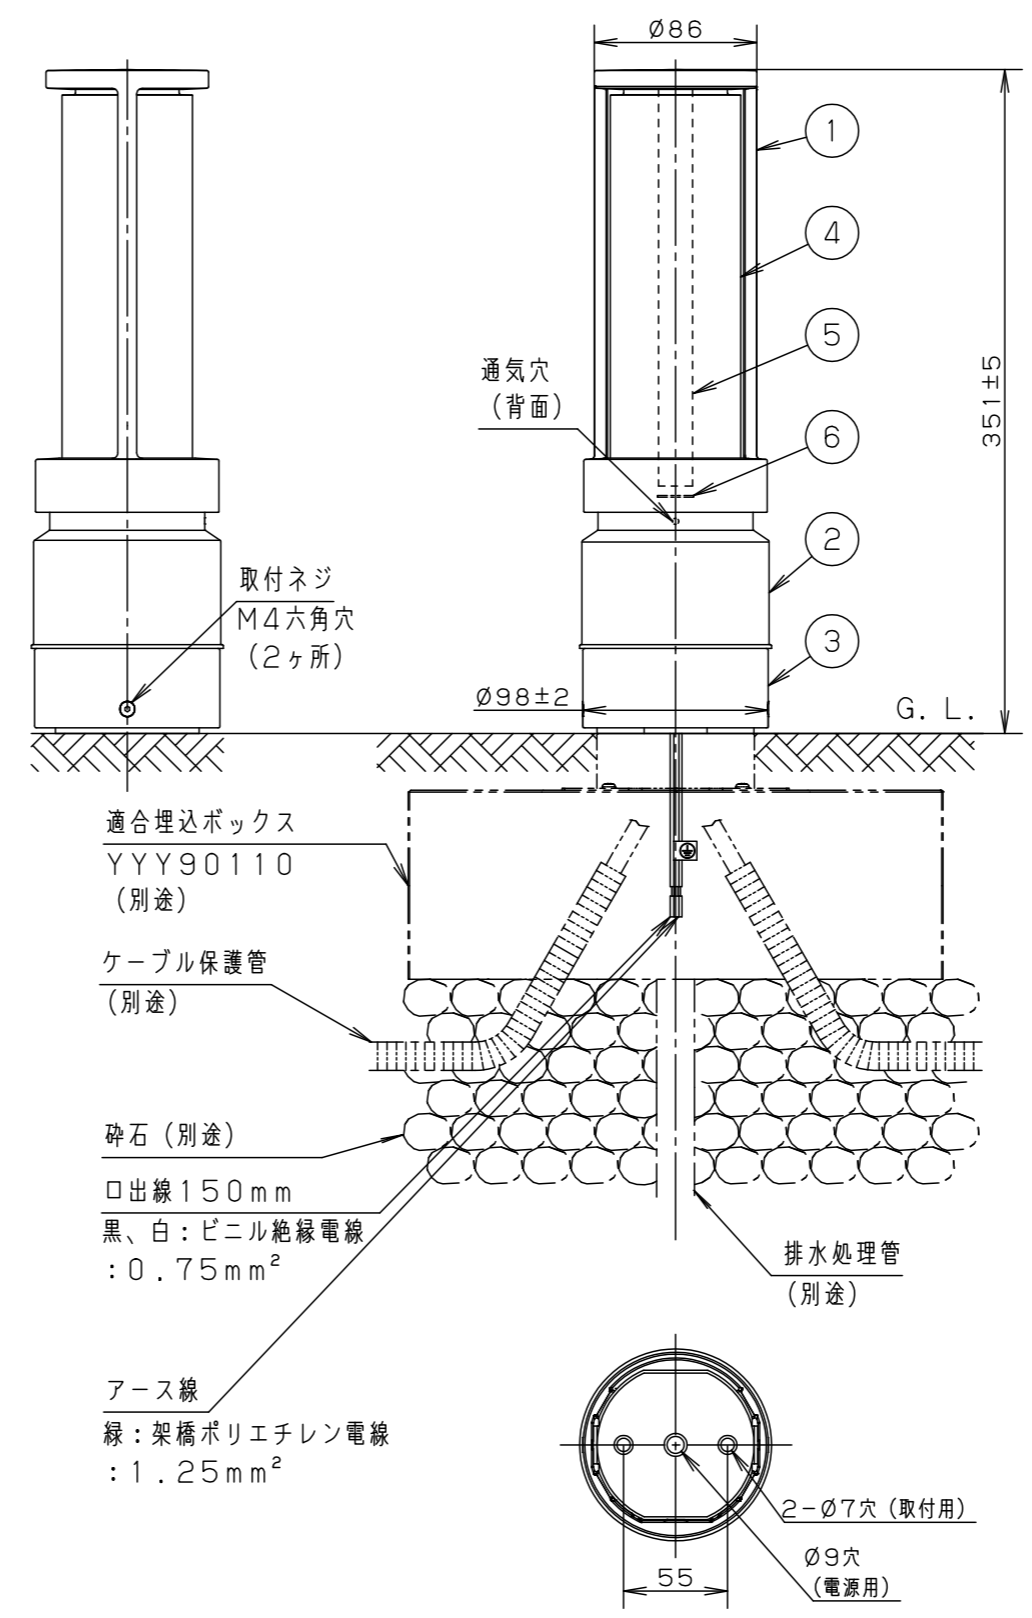

施工上のご注意]

- この器具が土に埋まらないようにしてください。
 - 適合埋込ボックスには、排水処理を施してください。埋込ボックスは下面開放です。
 - 人が容易に触れる場所に設置される場合は、照明器具が動かないように、埋込ボックスをモルタル等で固定してください。
 - 錆の発生に考慮してコンクリート・モルタル骨材中の塩分は0.3kg/m³以下としてください。
 - 必ず組み合わせる適合埋込ボックスの承認図もあわせてご確認ください。
 - 器具が点検・交換できない場所には設置しないでください。点検できる設置場所（納め方）であることを確認した上で設置計画をしてください。
 - 施工作業を十分に考慮して造営材と器具とのスペースを確保して設置ください。密閉された空間では使用しないでください。発煙・発火及び器具短寿命の原因となります。
- 使用上のご注意]
- 調光器と組み合わせて使用しないでください。
 - LEDにはバラツキがある為、同一品番、シリーズ品番で発光色、明るさが異なる場合があります。あらかじめご了承ください。
 - 点灯時、発光面に輝度の高い点がありますが異常ではありません。
 - グローブには、微細な製法跡が見える場合がありますが、異常ではありません。

適合埋込ボックス (別売) YYY90110	適合電源線 (3心) VVF, VVR $\varnothing 1.6 \sim 2.0$ CV, VVR, VCT, 2PNCT $1.25 \sim 2 \text{ mm}^2$
受圧面積 0.031 m^2	

部番	部品名	材質・素材厚	備考
1	飾り枠	アルミダイカスト	ミディアムグレーメタリック アクリル塗装
2	灯具本体	アルミダイカスト	ミディアムグレーメタリック アクリル塗装
3	下本体	アルミダイカスト	ミディアムグレーメタリック アクリル塗装
4	グローブ	アクリル	透明
5	導光ロッド	アクリル	プリズムパターン Core
6	LEDユニット		電球色