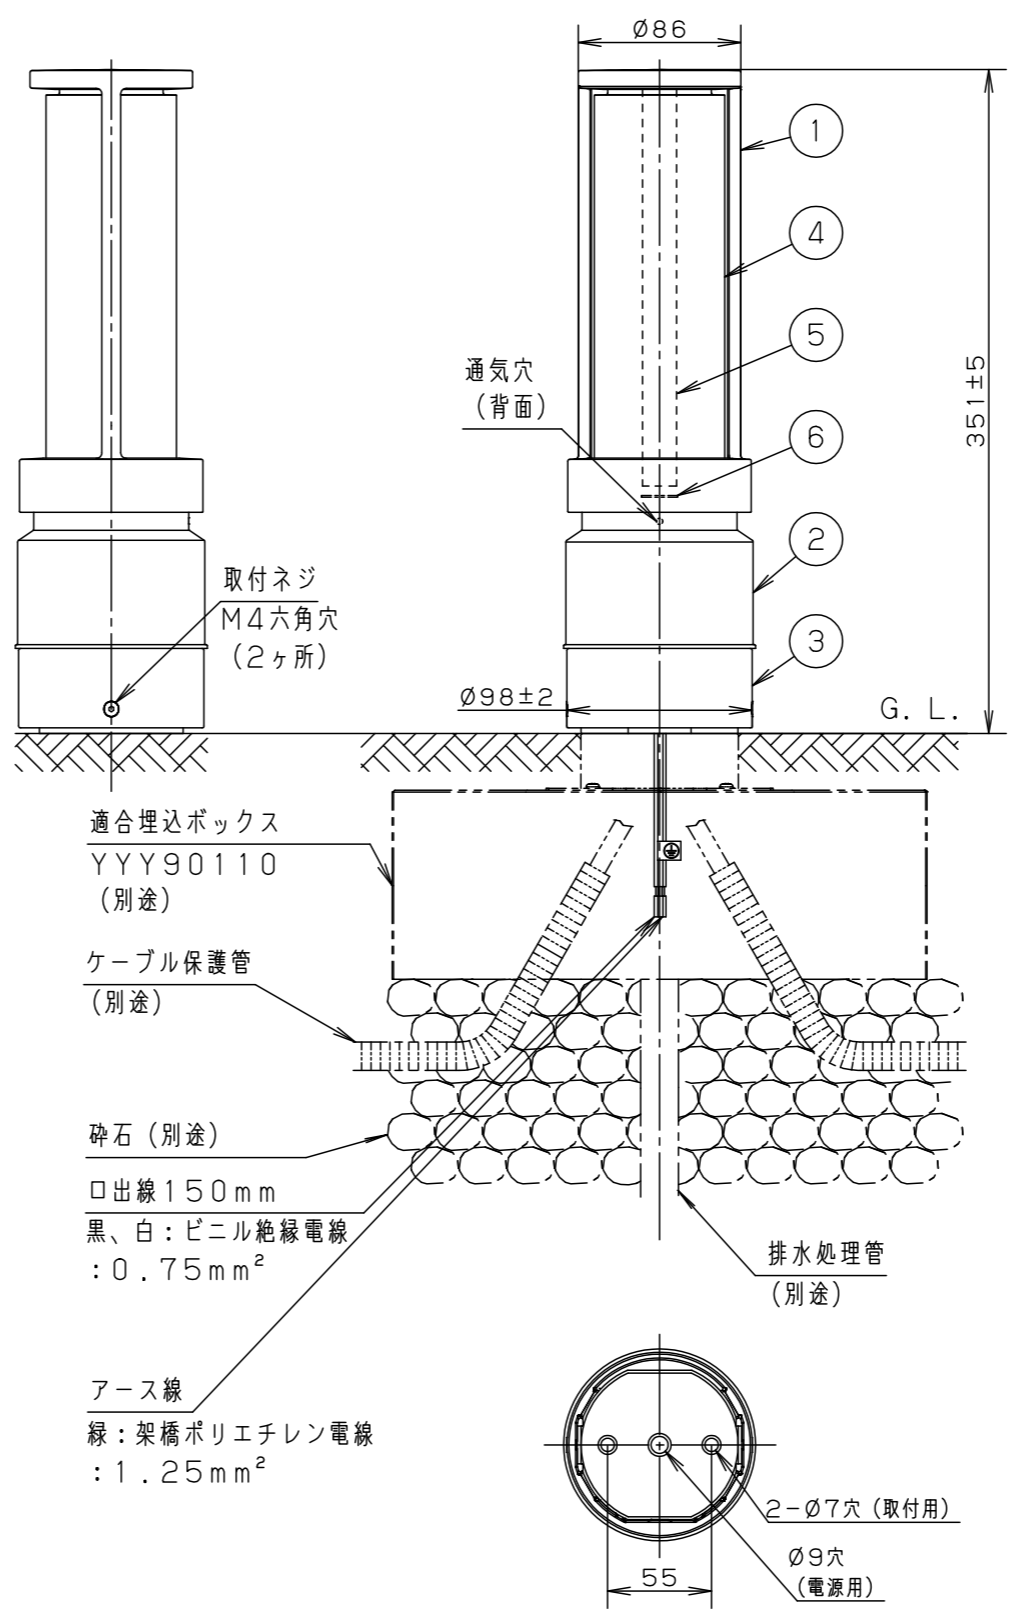

施工上のご注意]

- この器具が土に埋まらないようにしてください。
 - 適合埋込ボックスには、排水処理を施してください。埋込ボックスは下面開放です。
 - 人が容易に触れる場所に設置される場合は、照明器具が動かないように、埋込ボックスをモルタル等で固定してください。
 - 錆の発生に考慮してコンクリート・モルタル骨材中の塩分は0.3kg/m³以下としてください。
 - 必ず組み合わせる適合埋込ボックスの承認図もあわせてご確認ください。
 - 器具が点検・交換できない場所には設置しないでください。点検できる設置場所（納め方）であることを確認した上で設置計画をしてください。
 - 施工作業を十分に考慮して造営材と器具とのスペースを確保して設置ください。密閉された空間では使用しないでください。発煙・発火及び器具短寿命の原因となります。
- 使用上のご注意]
- 調光器と組み合わせて使用しないでください。
 - LEDにはバラツキがある為、同一品番、シリーズ品番で発光色、明るさが異なる場合があります。あらかじめご了承ください。
 - 点灯時、発光面に輝度の高い点がありますが異常ではありません。
 - グローブには、微細な製法跡が見える場合がありますが、異常ではありません。

適合埋込ボックス
YYY90110
(別途)

ケーブル保護管
(別途)

砕石 (別途)

□出線150mm
黒、白：ビニル絶縁電線
：0.75mm²

アース線
緑：架橋ポリエチレン電線
：1.25mm²

適合埋込ボックス (別売)
YYY90110
受圧面積
0.031m ²

適合電源線 (3心)
VVF, VVR
$\varnothing 1.6 \sim 2.0$
CV, VVR, VCT, 2PNCT
1.25~2mm ²

部番	部品名	材質・素材厚	備考
1	飾り枠	アルミダイカスト	ミディアムグレーメタリック アクリル塗装
2	灯具本体	アルミダイカスト	ミディアムグレーメタリック アクリル塗装
3	下本体	アルミダイカスト	ミディアムグレーメタリック アクリル塗装
4	グローブ	アクリル	透明
5	導光ロッド	アクリル	プリズムパターン Gradation
6	LEDユニット		電球色

定格電圧： AC100V
周波数： 50/60Hz 共用
入力電流： 0.08A
消費電力： 3.7W
器具光束： 95lm
LED： 電球色 (2700K・Ra83)
光源寿命： 40000h
器具質量： 1.9kg
保護等級： IP23