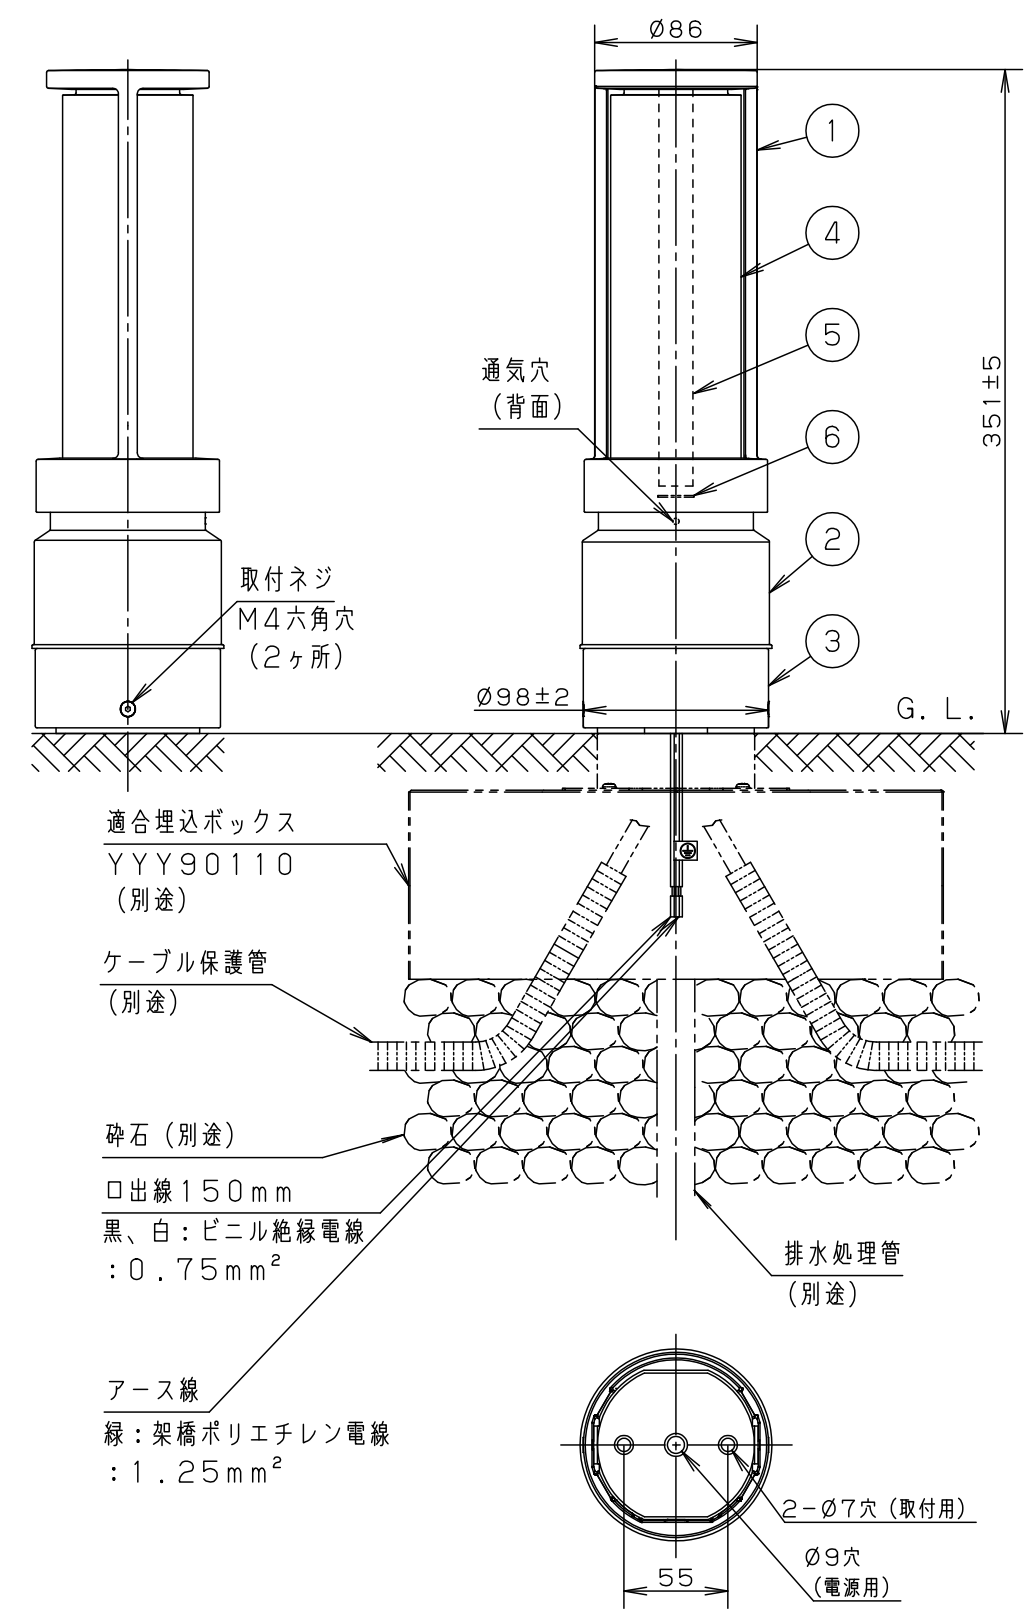

施工上のご注意]

- この器具が土に埋まらないようにしてください。
 - 適合埋込ボックスには、排水処理を施してください。埋込ボックスは下面開放です。
 - 人が容易に触れる場所に設置される場合は、照明器具が動かないように、埋込ボックスをモルタル等で固定してください。
 - 錆の発生に考慮してコンクリート・モルタル骨材中の塩分は0.3kg/m³以下としてください。
 - 必ず組み合わせる適合埋込ボックスの承認図もあわせてご確認ください。
 - 器具が点検・交換できない場所には設置しないでください。点検できる設置場所（納め方）であることを確認した上で設置計画をしてください。
 - 施工作業を十分に考慮して造営材と器具とのスペースを確保して設置ください。密閉された空間では使用しないでください。発煙・発火及び器具短寿命の原因となります。
- 使用上のご注意]
- 調光器と組み合わせて使用しないでください。
 - LEDにはバラツキがある為、同一品番、シリーズ品番で発光色、明るさが異なる場合があります。あらかじめご了承ください。
 - 点灯時、発光面に輝度の高い点がありますが異常ではありません。
 - グローブには、微細な製法跡が見える場合がありますが、異常ではありません。

適合埋込ボックス (別売) YYY90110	適合電源線 (3心) VVF, VVR $\varnothing 1.6 \sim 2.0$ CV, VVR, VCT, 2PNCT $1.25 \sim 2 \text{ mm}^2$
受圧面積 0.031 m^2	

部番	部品名	材質・素材厚	備考
1	飾り枠	アルミダイカスト	ミディアムグレーメタリック アクリル塗装
2	灯具本体	アルミダイカスト	ミディアムグレーメタリック アクリル塗装
3	下本体	アルミダイカスト	ミディアムグレーメタリック アクリル塗装
4	グローブ	アクリル	透明
5	導光ロッド	アクリル	プリズムパターン Twinkle
6	LEDユニット		電球色