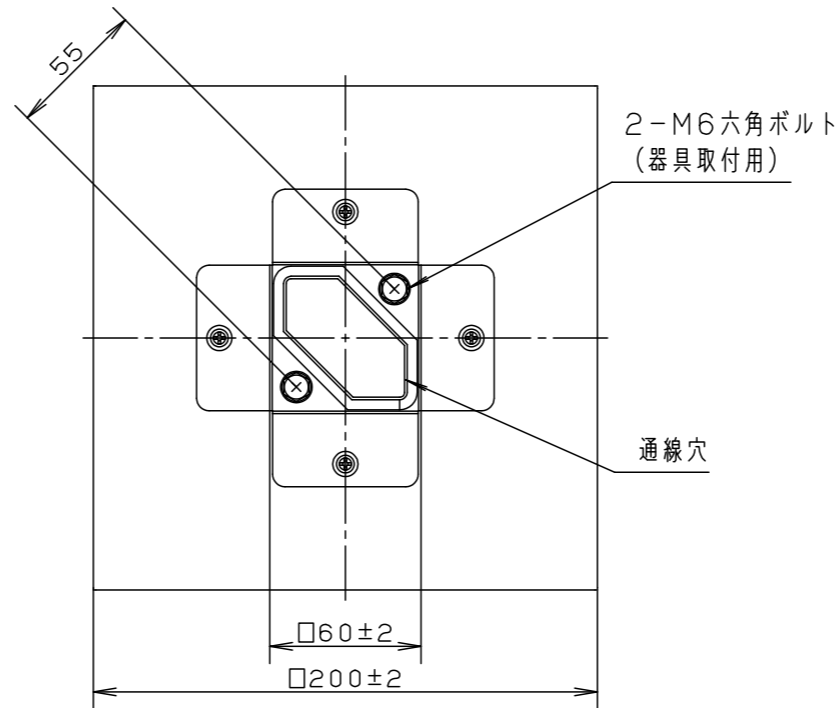

▲ 安全に関するご注意

- コンクリート流し込み用として使用しないでください。  
変形による浸水、感電、火災の原因となります。
- くぼ地等の水のたまる場所や、冠水の恐れのある場所では  
使用しないでください。  
浸水による感電、火災の原因となります。
- ボックスは下面開放です。必ず、排水処理管を施工してください。  
浸水による感電、火災の原因となります。

[施工上のご注意]

- 人が容易に触れる場所に設置される場合は、照明器具が動かないように、  
本埋込ボックスをモルタル等で固定してください。
- 必ず、この埋込ボックスは適合器具と組合せてご使用ください。

適合器具
YYY16150
YYY16160
YYY16170
YYY16180
YYY82230LE1
YYY82231LE1
YYY82232LE1
YYY82233LE1

部番	部品名	材質・素材厚	備考
1	上本体	ステンレス鋼板 (t1)	
2	下本体	ステンレス鋼板 (t1)	

器具質量 : 1.0kg

特記事項 :

SmartArchi

品番 : YYY90110

図番 : YYY90110-K

尺度 : 1:3

作成 鶴 茅  
田 原

パナソニック株式会社