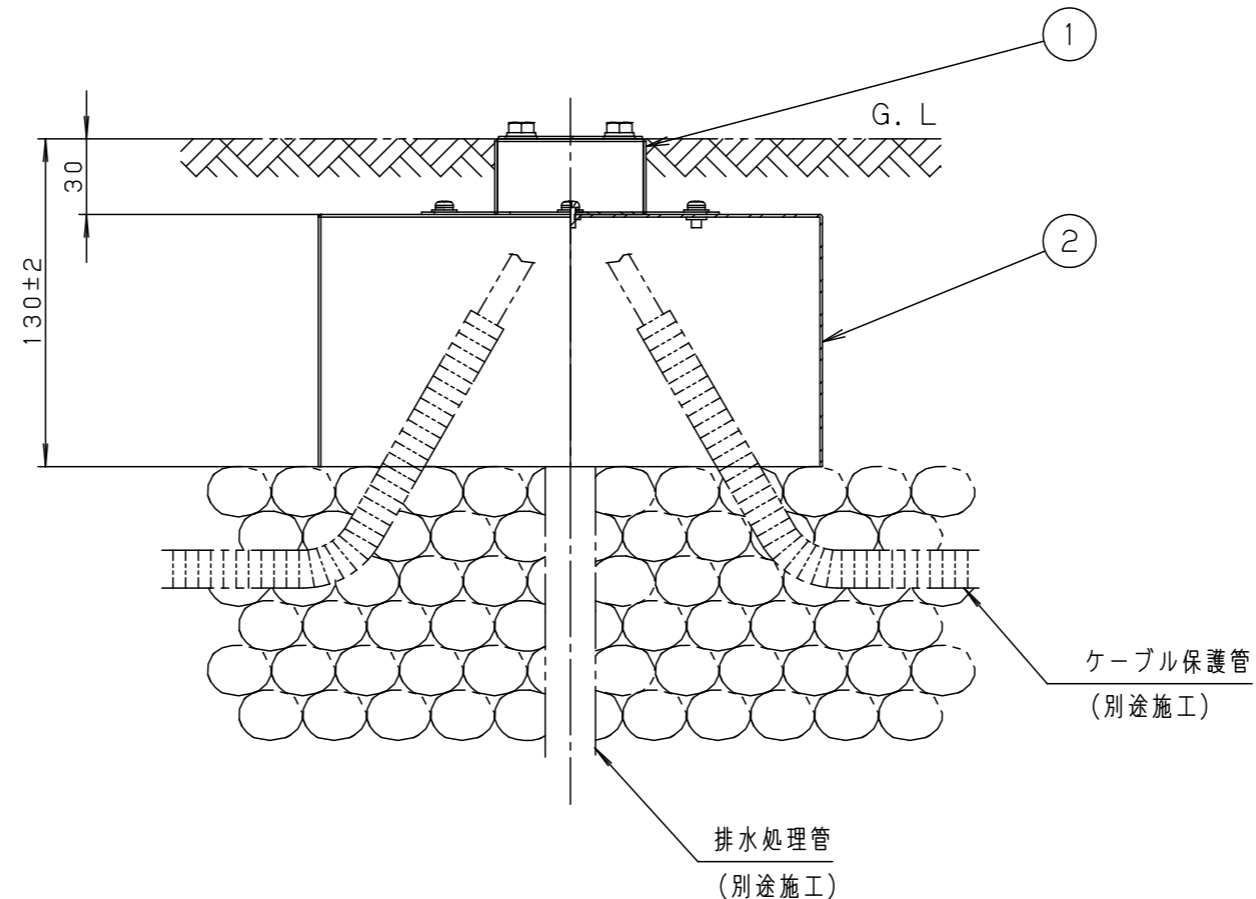

▲ 安全に関するご注意

- コンクリート流し込み用として使用しないでください。  
変形による浸水、感電、火災の原因となります。
- くぼ地等の水のたまる場所や、冠水の恐れのある場所では  
使用しないでください。  
浸水による感電、火災の原因となります。
- ボックスは下面開放です。必ず、排水処理管を施工してください。  
浸水による感電、火災の原因となります。

[施工上のご注意]

- 人が容易に触れる場所に設置される場合は、照明器具が動かないように、  
本埋込ボックスをモルタル等で固定してください。
- 必ず、この埋込ボックスは適合器具と組合せてご使用ください。

適合器具
YYY16150
YYY16160
YYY16170
YYY16180
YYY82230LE1
YYY82231LE1
YYY82232LE1
YYY82233LE1

部番	部品名	材質・素材厚	備考
1	上本体	ステンレス鋼板 (t1)	
2	下本体	ステンレス鋼板 (t1)	

器具質量 : 1.0kg

特記事項 :

SmartArchi

品番 : YYY90110

図番 : YYY90110-K

尺度 : 1:3

作成 鶴 茅  
田 原

パナソニック株式会社