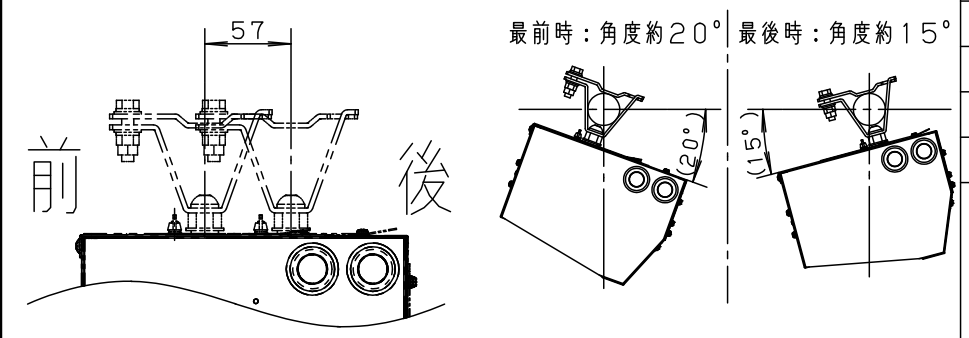

ハンガーの可動範囲

7	膜付グロメット	エチレンプロピレンゴム (ブラック)	∅20ブラック
6	プッシュマウント	66ナイロン (乳白)	TM1SF (ヘラマンタイト)
5	ハンガー	鋼板 (t3.2)	ブラック半艶消し仕上 N1 (DA07)
4	ライトバー	ポリカーボネート・鋼板	6900lmタイプ カバー：兼光プリズムタイプ (乳白)
3	反射板	アルミ板 (t0.4)	鏡面つや消し仕上げ (クラス2)
2	カバー	鋼板 (t0.6)	ブラック艶消し仕上 N1 (DA07)
1	本体	鋼板 (t0.8~1.2)	ブラック艶消し仕上 N1 (DA07)
部品番	部品名	材質・素材厚	備考

品番	NNQ34000K LR9 (LEDラインポーターライト ノーマルタイプ)	
図番	NNQ34000K-K2	
単位: mm	第三角法	棚倉 足川
パナソニック株式会社