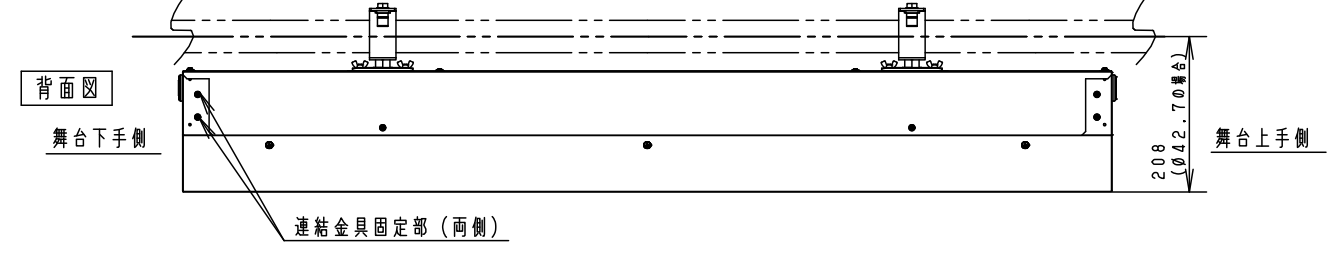

【事前にご了承いただきたい内容】

- LED素子にはバラツキがあるため、同じ品番でも光色・明るさが異なる場合があります。
- 器具を複数台連続して接続する場合、調光下限付近（約5%光出力）では、ライトバーの始動特性のバラツキにより、フェードイン、フェードアウトのタイミングが、器具間でズレることがあります。
- この器具は起動方式がLRの為、適合する信号変換ボックスは、NK39700Kです。
- 適合ライトコントロールをご使用の場合、コントロール側のスイッチで消灯した場合、消灯後もLEDが薄暗く発光する場合があります。詳細は起動方式の承認図（LR-KG）をご覧ください。
- 施工（配線）時、本器具のAC電源を信号変換ボックス（NK39700K）と共通にすると、AC電源投入及び切断時に本器具が一瞬点灯する場合があります。設置環境上、前記事象を避けたい場合は、AC電源を切断せず、NK39700KのPWM出力により点灯及び消灯（調光切）を制御して頂く必要があります。または、本器具とNK39700KのAC電源を共通とせず、NK39700KからPWM出力されたままで本器具のAC電源を投入、切断してください。

【施工上のご注意】

- 器具を複数台連結する場合、バトンは、十分な強度を確保してください。（器具1台の質量は10kg）バトンがたわみますと、器具間に極度の隙間が生じる場合があります。通常1mm程度の隙間となります。
- 純直電源の電源電圧は、定格電圧±6%でご使用ください。また位相制御電源と組み合わせて使用しないでください。器具の故障・火災・感電の原因となります。
- 器具への電源ケーブル、信号ケーブル、及び、連結時の器具間の電源送り線、信号送り線は、付属していませんので、別途下記を手配ください。
電源引込線；キャプタイヤケーブル（2mm²、3芯）、信号ケーブル；CPEV（∅0.9/∅1.2 ×1P）
器具間電源送り線；VVVFケーブル等（∅1.6/∅2、3芯）、信号送り線；CPEV（∅0.9/∅1.2 ×1P）