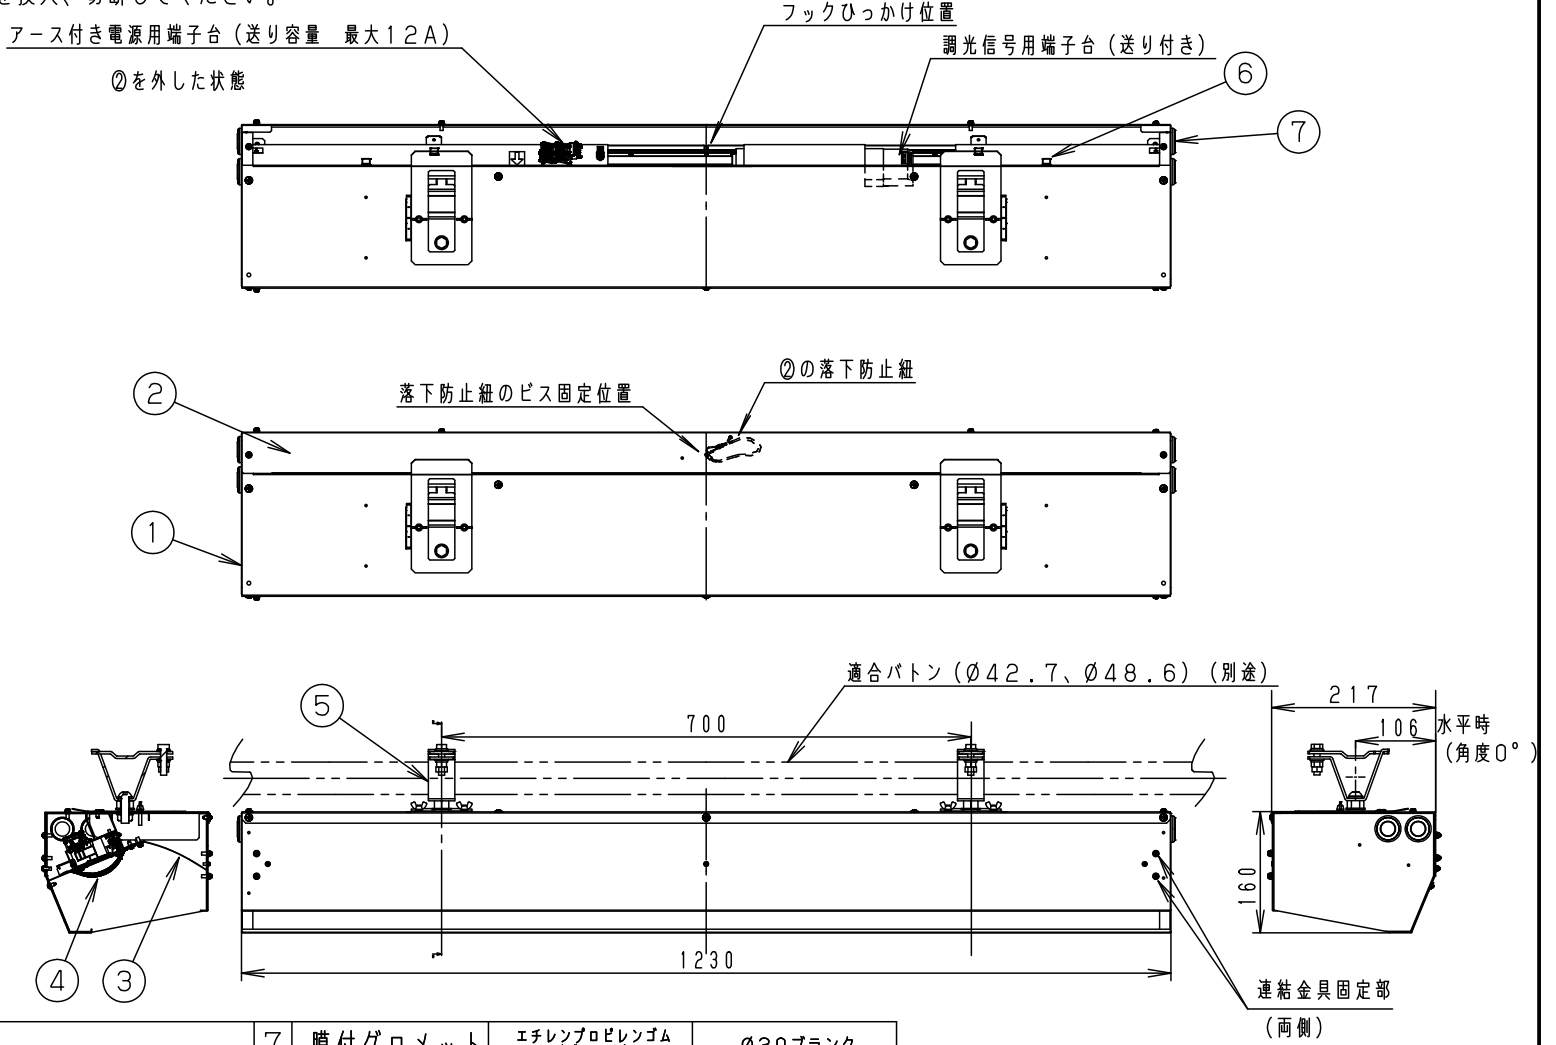

⚠ 注意：商品には寿命があります。詳細はCLX20212Aをご参照ください。

安全に関するご注意

- 一般屋内用器具です。屋外や水気、湿気のある所では使用しないでください。絶縁不良による感電の原因となります。
- バトン吊下げ専用器具です。施工は、取扱説明書の取付方法に従って、確実に行ってください。施工に不備がありますと、落下・感電、火災の原因になります。
- この器具は、パナソニック製iDシリーズライトバー組み込み専用です。

【事前にご了承いただきたい内容】

- LED素子にはバラツキがあるため、同じ品番でも光色・明るさが異なる場合があります。
- 器具を複数台連続して接続する場合、調光下限付近（約5%光出力）では、ライトバーの始動特性のバラツキにより、フェードイン、フェードアウトのタイミングが、器具間でズレることがあります。
- この器具は起動方式がLRの為、適合する信号変換ボックスは、NK39700Kです。
- 適合ライトコントロールをご使用の場合、コントロール側のスイッチで消灯した場合、消灯後もLEDが薄暗く発光する場合があります。詳細は起動方式の承認図（LR-KG）をご覧ください。
- 施工（配線）時、本器具のAC電源を信号変換ボックス（NK39700K）と共通にすると、AC電源投入及び切断時に本器具が一瞬点灯する場合があります。設置環境上、前記事象を避けたい場合は、AC電源を切断せず、NK39700KのPWM出力により点灯及び消灯（調光切）を制御して頂く必要があります。または、本器具とNK39700KのAC電源を共通とせず、NK39700KからPWM出力されたままで本器具のAC電源を投入、切断してください。

【使用上のご注意】

- 周囲温度5~35℃でご使用ください。指定外での使用は、火災・故障・LED短寿命の原因となります。
- 一般屋内でご使用の場合でも、器具周囲に硫黄成分が存在する場所では使用しないでください。光学性能に影響を与える場合があります。
- ラジオ、テレビや赤外線リモコン方式の機器は、照明器具から離してご使用ください。雑音が入ったり、正常に動作しないことがあります。
- 同時通訳機等の誘導無線線をご使用になられる場合、雑音が入ることがあります。事前確認頂き、対策を講じてください。
- 点灯中のライトバー部の長時間の直視はお避けください。目を傷めたり、目に悪影響を及ぼす恐れがあります。
- 点灯直後・消灯直後にプラスチックの伸縮によるきしみ音が生じる場合がありますが、故障や異常ではありません。静かな環境でご使用の場合、きしみ音が気になる場合があります。
- 虫の飛来が多い場所で使用される場合、まれにライトバー内に虫が侵入することがあります。

【施工上のご注意】

- 器具を複数台連結する場合、バトンは、十分な強度を確保してください。（器具1台の質量は10kg）バトンがたわみますと、器具間に極度の隙間が生じる場合があります。通常1mm程度の隙間となります。
- 純直電源の電源電圧は、定格電圧±6%でご使用ください。また位相制御電源と組み合わせて使用しないでください。器具の故障・火災・感電の原因となります。
- 器具への電源ケーブル、信号ケーブル、及び、連結時の器具間の電源送り線、信号送り線は、付属していませんので、別途下記を手配ください。
  電源引込線；キャプタイヤケーブル（2mm²、3芯）、信号ケーブル；CPEV（∅0.9/∅1.2 ×1P）
  器具間電源送り線；VVVFケーブル等（∅1.6/∅2、3芯）、信号送り線；CPEV（∅0.9/∅1.2 ×1P）