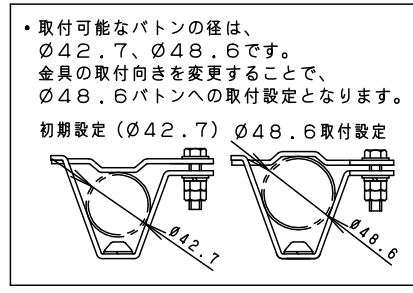

【事前にご了承いただきたい内容】

- LED素子にはバラツキがあるため、同じ品番でも光色・明るさが異なる場合があります。
- 器具を複数台連続して接続する場合、調光下限付近（約5%光出力）では、ライトバーの始動特性のバラツキにより、フェードイン、フェードアウトのタイミングが、器具間でズレることがあります。
- この器具は起動方式がLRの為、適合する信号変換ボックスは、NK39700Kです。
- 適合ライトコントロールをご使用の場合、コントロール側のスイッチで消灯した場合、消灯後もLEDが薄暗く発光する場合があります。詳細は起動方式の承認図（LR-KG）をご覧ください。
- 施工（配線）時、本器具のAC電源を信号変換ボックス（NK39700K）と共通にすると、AC電源投入及び切断時に本器具が一瞬点灯する場合があります。設置環境上、前記事象を避けたい場合は、AC電源を切断せず、NK39700KのPWM出力により点灯及び消灯（調光切）を制御して頂く必要があります。または、本器具とNK39700KのAC電源を共通とせず、NK39700KからPWM出力されたままで本器具のAC電源を投入、切断してください。

【施工上のご注意】

- 器具を複数台連結する場合、バトンは、十分な強度を確保してください。（器具1台の質量は10kg）バトンがたわみますと、器具間に極度の隙間が生じる場合があります。通常1mm程度の隙間となります。
- 純直電源の電源電圧は、定格電圧±6%でご使用ください。また位相制御電源と組み合わせて使用しないでください。器具の故障・火災・感電の原因となります。
- 器具への電源ケーブル、信号ケーブル、及び、連結時の器具間の電源送り線、信号送り線は、付属していませんので、別途下記を手配ください。
電源引込線；キャプタイヤケーブル（2mm²、3芯）、信号ケーブル；CPEV（∅0.9/∅1.2 ×1P）
器具間電源送り線；VVVFケーブル等（∅1.6/∅2、3芯）、信号送り線；CPEV（∅0.9/∅1.2 ×1P）