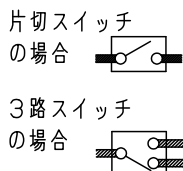

本図面は3枚1組です 2/3

| | |
|--------------|---|
| 品番 | |
| 使用説明書 | |
| LGWC51541LE1 | |
| 今 | 奥 |
| 岡 | 代 |
| パナソニック株式会社 | |

別の照明器具を制御する場合

- ・指定の親器（センサ付器具）、指定の子器（センサなし器具）をご使用ください。指定以外の親器との互換性はありません。ペア点灯は指定以外の親器と混ぜて使用しないでください。
- ・指定の子器の接続台数は品番により異なる場合もありますのでご確認ください。
- ・配線図通りに接続ください。間違えると器具の故障の原因となります。
- ⊖ センサ連動用端子台には電源AC100Vを接続しないでください。器具が破損します。
- ・ペア点灯の場合、親器が検知・点灯してから、わずかに遅れて接続された子器・親器が点灯します。消灯時も同様です。

配線図

【ペア点灯】親器－子器

器具接続制限・子器（センサなし）：指定の品番・台数まで

【ペア点灯】親器－親器

器具接続制限・親器：1台まで

【多箇所点灯】親器－子器－親器

器具接続制限・親器：1台まで
・子器（センサなし）：指定の品番・台数まで

- ・昼間明るく、夜は他の照明器具の影響を受けない場所でご使用ください
- ・昼と夜の明るさに差がない場所では、お出迎え点灯と明るさセンサが正常に動作しません。
- ・40cm以上離して施工してください。

スイッチ設置箇所

・スイッチは電源から1台目の親器の間に設置ください。

指定の親器

| | 100形相当 | 60形相当 |
|--------|--------------|--------------|
| ホワイト | LGWC51540LE1 | LGWC51550LE1 |
| | LGWC51541LE1 | LGWC51551LE1 |
| オフブラック | LGWC51542LE1 | LGWC51552LE1 |
| | LGWC51543LE1 | LGWC51553LE1 |
| プラチナ | LGWC51544LE1 | LGWC51554LE1 |
| メタリック | LGWC51545LE1 | LGWC51555LE1 |