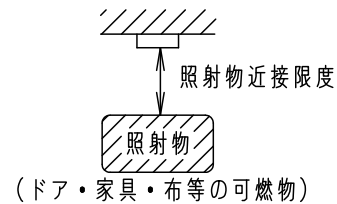

⚠ 安全に関するご注意

- 防雨型器具です。浴室などの湿気の多い場所では使用しないでください。感電、火災の原因となります。
- 天井面取付専用器具です。傾斜天井、補強のない薄い天井には、取り付けないでください。指定外の取り付けは、感電、落下の原因となります。
- 取付面とパッキン、本体パッキンのスキマおよびパッキン外周部にシール剤を塗ってください。また、背面より水のかかる場所へ設置しないでください。指定外の取り付けは絶縁不良による感電の原因となります。

- LEDを直視しないでください。目の痛みの原因となることがあります。
- 調光器と組み合わせて使用しないでください。火災の原因となります。
- 照射物近接限度内にドア開閉範囲や家具などの可燃物が近づかないように考慮して取り付けてください。照射物の変色、火災の原因となります。

【照射物近接限度10cm】