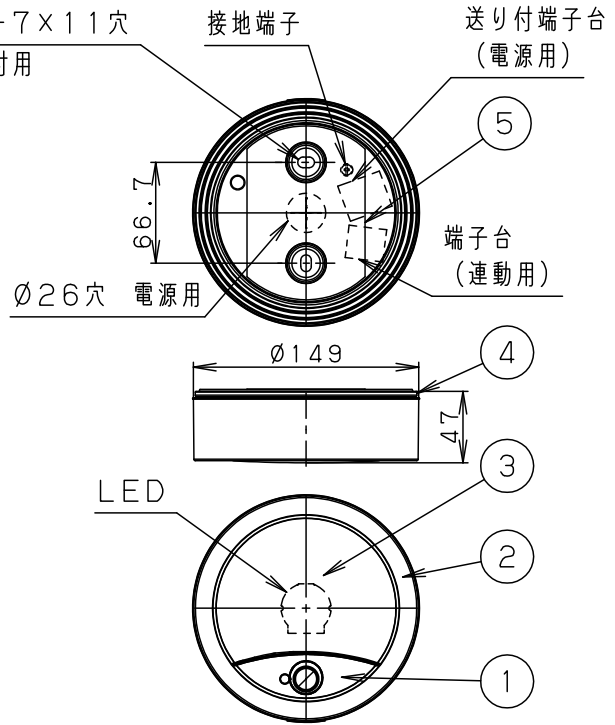

- 電源ユニット内蔵
- PaPIRsセンサ付 (明るさセンサ付)
- FreePa段調光省エネ型
- 木ネジ部絶縁ゴム付
- カバーの取付方法は、ソフトターン方式です。

⚠ 安全に関するご注意

- 防雨型器具です。浴室などの湿気の多い場所では使用しないでください。感電、火災の原因となります。
- 天井面取付専用器具です。傾斜天井、補強のない薄い天井には、取り付けないでください。指定外の取り付けは、感電、落下の原因となります。
- 取付面とパッキン、本体パッキンのスキマおよびパッキン外周部にシール剤を塗ってください。また、背面より水のかかる場所へ設置しないでください。指定外の取り付けは絶縁不良による感電の原因となります。

- LEDを直視しないでください。目の痛みの原因となることがあります。
- 調光器と組み合わせて使用しないでください。火災の原因となります。
- 照射物近接限度内にドア開閉範囲や家具などの可燃物が近づかないように考慮して取り付けてください。照射物の変色、火災の原因となります。

【照射物近接限度10cm】

注記) センサの仕様はLGWC51541-KG*を参照してください。

本図面は3枚1組です 1/3

| | | | | | | | |
|--------|---------------------------------------|------|----|--------|-----------|------------------------|------------------|
| 定格電圧 | 入力電流 | 消費電力 | | | | | |
| AC100V | 0.13A | 8.1W | | | | | |
| LED | 電球色 (2700K Ra83) 明るさ: 100形電球1灯器具相当 | | 5 | 本体パッキン | EPTスポンジゴム | ブラック | 品番 |
| 器具光束 | 730lm | | 4 | パッキン | シリコンゴム | ブラック | 防雨型 |
| 器具質量 | 0.8kg | | 3 | パネル | アクリル | 乳白 | LGWC51541LE1 |
| 特記事項 | | | 2 | カバー | ASA樹脂 | ホワイト | 今 岡 奥 代 |
| | | | 1 | 本体 | アルミダイカスト | ホワイト レザ-サテンポリエステル塗装 | |
| | | | 部番 | 部品名 | 材質・素材厚 | 備考 | パナソニック株式会社 |