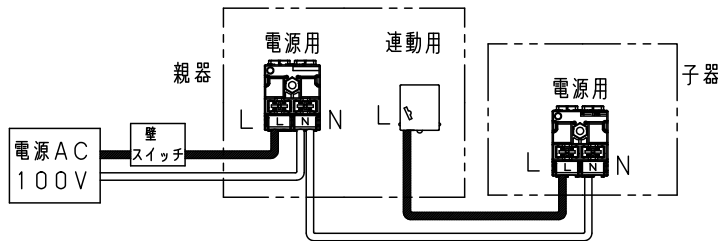

- ・お出迎え時間を切、約4時間、約8時間、朝までの4段階の調整ができます。点灯を開始するときの周囲の明るさを約5lx(暗)、約25lx(明)の2段階が調整できます。
- ・テスト(検知範囲確認)モードは周囲の明るさに関係なく人を検知すると100%点灯(約5秒)します。

注意

- ・必ず壁スイッチを設置してください。
 - ・ほたるスイッチと接続する場合は器具1台につきスイッチ3個まででご使用ください。(4個以上のほたるスイッチと接続すると、スイッチを切にしても器具が消灯しないことがあります。)
 - ・センサによる点灯モードに異常が発生したとき、リセットできません。
 - ・旅行などの長時間の外出時、強制OFFができません。
 - ・親器を複数台使用する場合は、1台目の親器の入力側にスイッチを設置してください。
- ・検知範囲は気温、服装、人の移動速度、進入方向、検知物の熱量、器具の取付高さ、取付面の傾きなどにより変化します。
- ・検知エリアの周縁部分は場合により検知しにくいことがあります。
- ・気温が体温に近づいたとき検知しにくくなります。(検知範囲が約5.0m程度に狭くなる場合があります。)
- ・下記の環境下での使用はお避けください。
 1. 反射の強い床のある場所
 2. 風などでゆれる植物などがある場所
 3. 取付け高さが3.0m以上の場所
 4. 換気扇などの吹き出し口、給湯器、エアコンの室外機などに近い場所
 5. 他の照明器具に近い場所(40cm以内)

本図面は3枚1組です 2/3

| | |
|--------------|---|
| 品番 | |
| 使用説明書 | |
| LGWC51541LE1 | |
| 今 | 奥 |
| 岡 | 代 |
| パナソニック株式会社 | |

別の照明器具を制御する場合

- ・指定の親器（センサ付器具）、指定の子器（センサなし器具）をご使用ください。指定以外の親器との互換性はありません。ペア点灯は指定以外の親器と混ぜて使用しないでください。
- ・指定の子器の接続台数は品番により異なる場合もありますのでご確認ください。
- ・配線図通りに接続ください。間違えると器具の故障の原因となります。
- ⊖ センサ連動用端子台には電源AC100Vを接続しないでください。器具が破損します。
- ・ペア点灯の場合、親器が検知・点灯してから、わずかに遅れて接続された子器・親器が点灯します。消灯時も同様です。

配線図

【ペア点灯】親器－子器

器具接続制限・子器（センサなし）：指定の品番・台数まで

【ペア点灯】親器－親器

器具接続制限・親器：1台まで

【多箇所点灯】親器－子器－親器

器具接続制限・親器：1台まで
・子器（センサなし）：指定の品番・台数まで

- ・昼間明るく、夜は他の照明器具の影響を受けない場所でご使用ください
- ・昼と夜の明るさに差がない場所では、お出迎え点灯と明るさセンサが正常に動作しません。
- ・40cm以上離して施工してください。