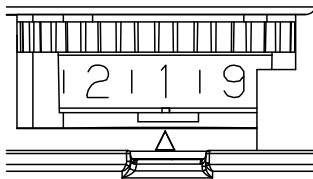

ダイヤルの設定

例：お出迎え時間：4時間
点灯する周囲の明るさ：明(約25lx)

調整ダイヤル	1	2	3	4	5	6	7	8	9
点灯する周囲の明るさ	暗				明				テスト
お出迎え時間(時間)	切	4	8	朝まで	切	4	8	朝まで	テスト