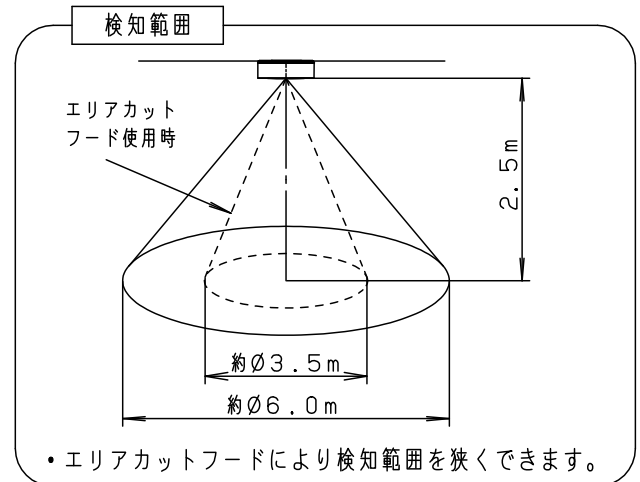

本図面は3枚1組です 2/3

品番	
使用説明書	
LGWC51541LE1	
今	奥
岡	代
パナソニック株式会社