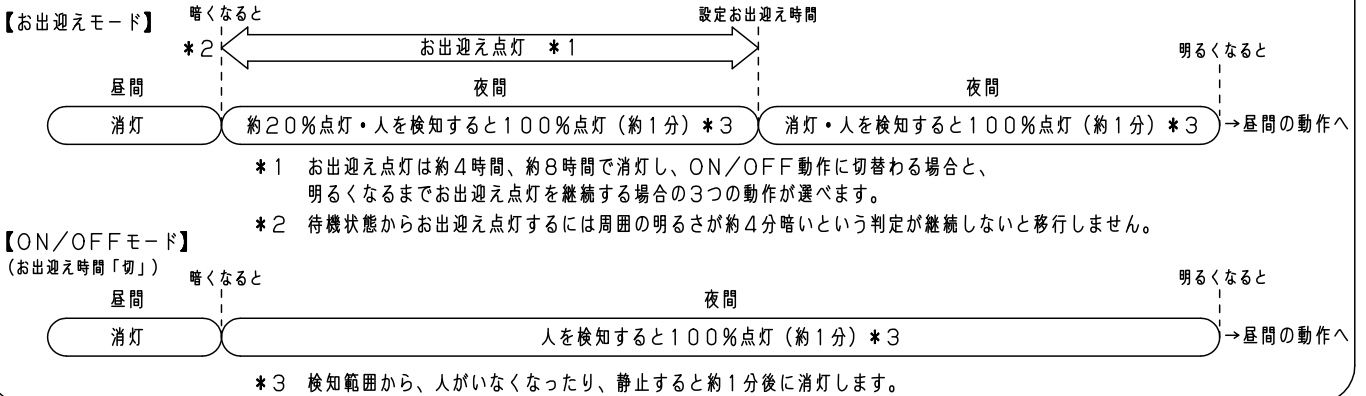

- LEDを直視しないでください。目の痛みの原因となることがあります。
- 調光器と組み合わせて使用しないでください。火災の原因となります。
- 照射物近接限度内にドア開閉範囲や家具などの可燃物が近づかないように考慮して取り付けてください。照射物の変色、火災の原因となります。

【照射物近接限度10cm】

注記) センサの仕様はLGWC51541-KG*を参照してください。

本図面は3枚1組です 1/3

| | | | | | | | |
|--------|---------------------------------------|------|----|--------|-----------|------------------------|------------------|
| 定格電圧 | 入力電流 | 消費電力 | | | | | |
| AC100V | 0.13A | 8.1W | | | | | |
| LED | 電球色 (2700K Ra83) 明るさ: 100形電球1灯器具相当 | | 5 | 本体パッキン | EPTスポンジゴム | ブラック | 品番 |
| 器具光束 | 730lm | | 4 | パッキン | シリコンゴム | ブラック | 防雨型 |
| 器具質量 | 0.8kg | | 3 | パネル | アクリル | 乳白 | LGWC51541LE1 |
| 特記事項 | | | 2 | カバー | ASA樹脂 | ホワイト | 今 岡 奥 代 |
| | | | 1 | 本体 | アルミダイカスト | ホワイト レザ-サテンポリエステル塗装 | |
| | | | 部番 | 部品名 | 材質・素材厚 | 備考 | パナソニック株式会社 |

動作説明

・センサ点灯は以下の2通りのモードが使用できます。(ダイヤルでお好みのモードをお選びください。)

- *1. 壁スイッチでOFFさせた後、約1秒以内に再びONさせると連続点灯に切り替わります。
 - ・設定した明るさより周囲が明るいときは切り替えできません。
 - ・連続点灯中は、周囲が明るくなくても連続点灯を継続します。
 - ・周囲が暗くても、連続点灯は約15時間で自動的に消灯し、センサ点灯に戻ります。
- *2. 壁スイッチでOFFさせた後、約1秒以内に再びONさせるとセンサ点灯に戻ります。
- *3. 壁スイッチをOFFした場合、リセットされます。(壁スイッチONで約40秒点灯後、ダイヤルで設定したモードになります)