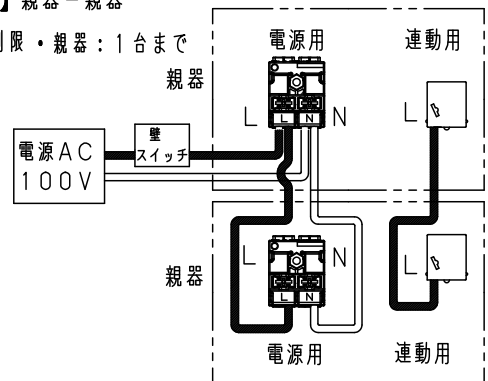

本図面は3枚1組です 2/3

| | |
|--------------|---|
| 品番 | |
| 使用説明書 | |
| LGWC51541LE1 | |
| 今 | 奥 |
| 岡 | 代 |
| パナソニック株式会社 | |

別の照明器具を制御する場合

- ・指定の親器（センサ付器具）、指定の子器（センサなし器具）をご使用ください。指定以外の親器との互換性はありません。ペア点灯は指定以外の親器と混ぜて使用しないでください。
- ・指定の子器の接続台数は品番により異なる場合もありますのでご確認ください。
- ・配線図通りに接続ください。間違えると器具の故障の原因となります。
- ⊖ センサ連動用端子台には電源AC100Vを接続しないでください。器具が破損します。
- ・ペア点灯の場合、親器が検知・点灯してから、わずかに遅れて接続された子器・親器が点灯します。消灯時も同様です。

配線図

【ペア点灯】親器－子器

器具接続制限・子器（センサなし）：指定の品番・台数まで

【ペア点灯】親器－親器

器具接続制限・親器：1台まで

【多箇所点灯】親器－子器－親器

器具接続制限・親器：1台まで
・子器（センサなし）：指定の品番・台数まで

- ・昼間明るく、夜は他の照明器具の影響を受けない場所でご使用ください
- ・昼と夜の明るさに差がない場所では、お出迎え点灯と明るさセンサが正常に動作しません。
- ・40cm以上離して施工してください。

スイッチ設置箇所

・スイッチは電源から1台目の親器の間に設置ください。

指定の親器

| | 100形相当 | 60形相当 |
|--------|--------------|--------------|
| ホワイト | LGWC51540LE1 | LGWC51550LE1 |
| | LGWC51541LE1 | LGWC51551LE1 |
| オフブラック | LGWC51542LE1 | LGWC51552LE1 |
| | LGWC51543LE1 | LGWC51553LE1 |
| プラチナ | LGWC51544LE1 | LGWC51554LE1 |
| メタリック | LGWC51545LE1 | LGWC51555LE1 |