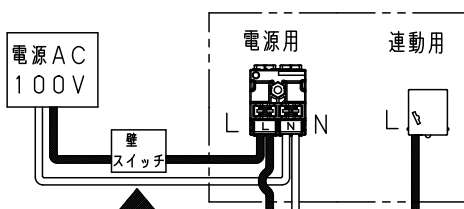

本図面は3枚1組です 2/3

| | |
|--------------|---|
| 品番 | |
| 使用説明書 | |
| LGWC51541LE1 | |
| 今 | 奥 |
| 岡 | 代 |
| パナソニック株式会社 | |

別の照明器具を制御する場合

- ・指定の親器（センサ付器具）、指定の子器（センサなし器具）をご使用ください。指定以外の親器との互換性はありません。ペア点灯は指定以外の親器と混ぜて使用しないでください。
- ・指定の子器の接続台数は品番により異なる場合もありますのでご確認ください。
- ・配線図通りに接続ください。間違えると器具の故障の原因となります。
- ⊖ センサ連動用端子台には電源AC100Vを接続しないでください。器具が破損します。
- ・ペア点灯の場合、親器が検知・点灯してから、わずかに遅れて接続された子器・親器が点灯します。消灯時も同様です。

配線図

【ペア点灯】親器－子器

器具接続制限・子器（センサなし）：指定の品番・台数まで

【ペア点灯】親器－親器

器具接続制限・親器：1台まで

【多箇所点灯】親器－子器－親器

器具接続制限・親器：1台まで
・子器（センサなし）：指定の品番・台数まで

- ・昼間明るく、夜は他の照明器具の影響を受けない場所でご使用ください
- ・昼と夜の明るさに差がない場所では、お出迎え点灯と明るさセンサが正常に動作しません。
- ・40cm以上離して施工してください。

スイッチ設置箇所

・スイッチは電源から1台目の親器の間に設置ください。

指定の親器

| | 100形相当 | 60形相当 |
|--------|--------------|--------------|
| ホワイト | LGWC51540LE1 | LGWC51550LE1 |
| | LGWC51541LE1 | LGWC51551LE1 |
| オフブラック | LGWC51542LE1 | LGWC51552LE1 |
| | LGWC51543LE1 | LGWC51553LE1 |
| プラチナ | LGWC51544LE1 | LGWC51554LE1 |
| メタリック | LGWC51545LE1 | LGWC51555LE1 |