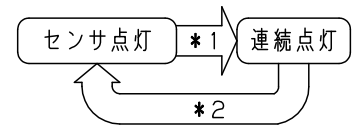

動作説明

・センサ点灯は以下の2通りのモードが使用できます。(ダイヤルでお好みのモードをお選びください。)

- *1. 壁スイッチでOFFさせた後、約1秒以内に再びONさせると連続点灯に切り替わります。
  - ・設定した明るさより周囲が明るいときは切り替えできません。
  - ・連続点灯中は、周囲が明るくなくても連続点灯を継続します。
  - ・周囲が暗くても、連続点灯は約15時間で自動的に消灯し、センサ点灯に戻ります。
- *2. 壁スイッチでOFFさせた後、約1秒以内に再びONさせるとセンサ点灯に戻ります。
- *3. 壁スイッチをOFFした場合、リセットされます。(壁スイッチONで約40秒点灯後、ダイヤルで設定したモードになります)

・壁スイッチ切替

ダイヤルの設定

例：お出迎え時間：4時間
点灯する周囲の明るさ：明(約25lx)

調整ダイヤル	1	2	3	4	5	6	7	8	9
点灯する周囲の明るさ	暗				明				テスト
お出迎え時間(時間)	切	4	8	朝まで	切	4	8	朝まで	テスト

- ・お出迎え時間を切、約4時間、約8時間、朝までの4段階の調整ができます。点灯を開始するときの周囲の明るさを約5lx(暗)、約25lx(明)の2段階が調整できます。
- ・テスト(検知範囲確認)モードは周囲の明るさに関係なく人を検知すると100%点灯(約5秒)します。

注意

- ・必ず壁スイッチを設置してください。
  - ・ほたるスイッチと接続する場合は器具1台につきスイッチ3個まででご使用ください。(4個以上のほたるスイッチと接続すると、スイッチを切にしても器具が消灯しないことがあります。)
  - ・センサによる点灯モードに異常が発生したとき、リセットできません。
  - ・旅行などの長時間の外出時、強制OFFができません。
  - ・親器を複数台使用する場合は、1台目の親器の入力側にスイッチを設置してください。
- ・検知範囲は気温、服装、人の移動速度、進入方向、検知物の熱量、器具の取付高さ、取付面の傾きなどにより変化します。
- ・検知エリアの周縁部分は場合により検知しにくいことがあります。
- ・気温が体温に近づいたとき検知しにくくなります。(検知範囲が約5.0m程度に狭くなる場合があります。)
- ・下記の環境下での使用はお避けください。
  1. 反射の強い床のある場所
  2. 風などでゆれる植物などがある場所
  3. 取付け高さが3.0m以上の場所
  4. 換気扇などの吹き出し口、給湯器、エアコンの室外機などに近い場所
  5. 他の照明器具に近い場所(40cm以内)

本図面は3枚1組です 2/3

品番	
使用説明書	
LGWC51541LE1	
今	奥
岡	代
パナソニック株式会社