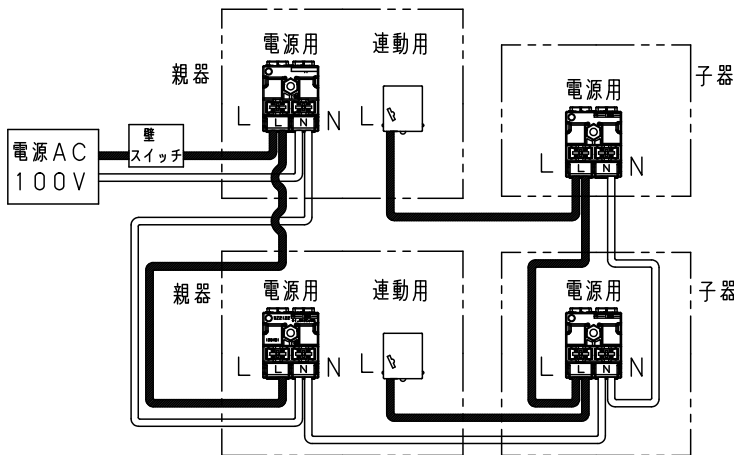

本図面は3枚1組です 2/3

| | |
|--------------|---|
| 品番 | |
| 使用説明書 | |
| LGWC51541LE1 | |
| 今 | 奥 |
| 岡 | 代 |
| パナソニック株式会社 | |

別の照明器具を制御する場合

- ・指定の親器（センサ付器具）、指定の子器（センサなし器具）をご使用ください。指定以外の親器との互換性はありません。ペア点灯は指定以外の親器と混ぜて使用しないでください。
- ・指定の子器の接続台数は品番により異なる場合もありますのでご確認ください。
- ・配線図通りに接続ください。間違えると器具の故障の原因となります。
- ⊖ センサ連動用端子台には電源AC100Vを接続しないでください。器具が破損します。
- ・ペア点灯の場合、親器が検知・点灯してから、わずかに遅れて接続された子器・親器が点灯します。消灯時も同様です。

配線図

【ペア点灯】親器－子器

器具接続制限・子器（センサなし）：指定の品番・台数まで

【ペア点灯】親器－親器

器具接続制限・親器：1台まで

【多箇所点灯】親器－子器－親器

器具接続制限・親器：1台まで
・子器（センサなし）：指定の品番・台数まで

- ・昼間明るく、夜は他の照明器具の影響を受けない場所でご使用ください
- ・昼と夜の明るさに差がない場所では、お出迎え点灯と明るさセンサが正常に動作しません。
- ・40cm以上離して施工してください。

スイッチ設置箇所

・スイッチは電源から1台目の親器の間に設置ください。

指定の親器

| | 100形相当 | 60形相当 |
|--------|--------------|--------------|
| ホワイト | LGWC51540LE1 | LGWC51550LE1 |
| | LGWC51541LE1 | LGWC51551LE1 |
| オフブラック | LGWC51542LE1 | LGWC51552LE1 |
| | LGWC51543LE1 | LGWC51553LE1 |
| プラチナ | LGWC51544LE1 | LGWC51554LE1 |
| メタリック | LGWC51545LE1 | LGWC51555LE1 |