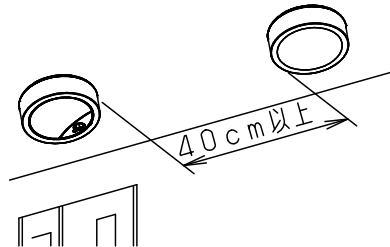

本図面は3枚1組です 2/3

| | |
|--------------|---|
| 品番 | |
| 使用説明書 | |
| LGWC51541LE1 | |
| 今 | 奥 |
| 岡 | 代 |
| パナソニック株式会社 | |

別の照明器具を制御する場合

- ・指定の親器（センサ付器具）、指定の子器（センサなし器具）をご使用ください。指定以外の親器との互換性はありません。ペア点灯は指定以外の親器と混ぜて使用しないでください。
- ・指定の子器の接続台数は品番により異なる場合もありますのでご確認ください。
- ・配線図通りに接続ください。間違えると器具の故障の原因となります。
- ⊖ センサ連動用端子台には電源AC100Vを接続しないでください。器具が破損します。
- ・ペア点灯の場合、親器が検知・点灯してから、わずかに遅れて接続された子器・親器が点灯します。消灯時も同様です。

配線図

【ペア点灯】親器－子器

器具接続制限・子器（センサなし）：指定の品番・台数まで

【ペア点灯】親器－親器

器具接続制限・親器：1台まで

【多箇所点灯】親器－子器－親器

器具接続制限・親器：1台まで
・子器（センサなし）：指定の品番・台数まで

- ・昼間明るく、夜は他の照明器具の影響を受けない場所でご使用ください
- ・昼と夜の明るさに差がない場所では、お出迎え点灯と明るさセンサが正常に動作しません。
- ・40cm以上離して施工してください。

スイッチ設置箇所

・スイッチは電源から1台目の親器の間に設置ください。

指定の親器

| | 100形相当 | 60形相当 |
|--------|--------------|--------------|
| ホワイト | LGWC51540LE1 | LGWC51550LE1 |
| | LGWC51541LE1 | LGWC51551LE1 |
| オフブラック | LGWC51542LE1 | LGWC51552LE1 |
| | LGWC51543LE1 | LGWC51553LE1 |
| プラチナ | LGWC51544LE1 | LGWC51554LE1 |
| メタリック | LGWC51545LE1 | LGWC51555LE1 |