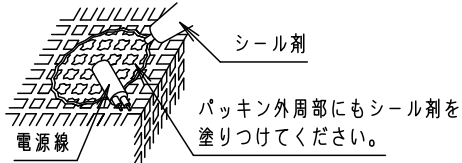

⚠ 安全に関するご注意

- 防雨型器具です。浴室などの湿気の多い場所では使用しないでください。感電、火災の原因となります。
- 天井面取付専用器具です。傾斜天井、補強のない薄い天井には、取り付けないでください。指定外の取り付けは、感電、落下の原因となります。
- 取付面とパッキン、本体パッキンのスキマおよびパッキン外周部にシール剤を塗ってください。また、背面より水のかかる場所へ設置しないでください。指定外の取り付けは絶縁不良による感電の原因となります。

- LEDを直視しないでください。目の痛みの原因となることがあります。
- 調光器と組み合わせて使用しないでください。火災の原因となります。
- 照射物近接限度内にドア開閉範囲や家具などの可燃物が近づかないように考慮して取り付けてください。照射物の変色、火災の原因となります。

【照射物近接限度10cm】