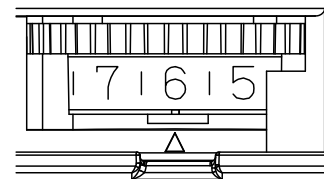

- ・お出迎え時間を切、約4時間、約8時間、朝までの4段階の調整ができます。点灯を開始するときの周囲の明るさを約5lx(暗)、約25lx(明)の2段階が調整できます。
- ・テスト(検知範囲確認)モードは周囲の明るさに関係なく人を検知すると100%点灯(約5秒)します。

注意

- ・必ず壁スイッチを設置してください。
  - ・ほたるスイッチと接続する場合は器具1台につきスイッチ3個まででご使用ください。(4個以上のほたるスイッチと接続すると、スイッチを切にしても器具が消灯しないことがあります。)
  - ・センサによる点灯モードに異常が発生したとき、リセットできません。
  - ・旅行などの長時間の外出時、強制OFFができません。
  - ・親器を複数台使用する場合は、1台目の親器の入力側にスイッチを設置してください。
- ・検知範囲は気温、服装、人の移動速度、進入方向、検知物の熱量、器具の取付高さ、取付面の傾きなどにより変化します。
- ・検知エリアの周縁部分は場合により検知しにくいことがあります。
- ・気温が体温に近づいたとき検知しにくくなります。(検知範囲が約5.0m程度に狭くなる場合があります。)
- ・下記の環境下での使用はお避けください。
  1. 反射の強い床のある場所
  2. 風などでゆれる植物などがある場所
  3. 取付け高さが3.0m以上の場所
  4. 換気扇などの吹き出し口、給湯器、エアコンの室外機などに近い場所
  5. 他の照明器具に近い場所(40cm以内)