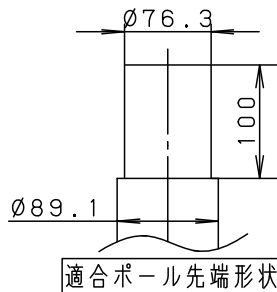

⚠ 注意：商品には寿命があります。詳細はCLX2021YAをご参照ください。

受圧面積
0.025m ²

適合ポール	
• ストレートポール	$\varnothing 76$ タイプ (ミディアムグレーメタリック)
• トクポール	$\varnothing 76$ タイプ (ミディアムグレーメタリック)
注) ニップル・カップリング加工時の入線位置は電源ユニットよりも下で設定してください。	

定格電圧	100V	200V	242V
周波数	50/60Hz		
入力電力	25.5W		
入力電流	0.26A	0.13A	0.11A