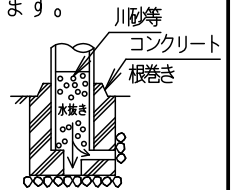

⚠ 注意：商品には寿命があります。詳細はCLX2021YAをご参照ください。

受圧面積
0.025m ²

適合ポール	
• ストレートポール	$\varnothing 76$ タイプ (ミディアムグレーメタリック)
• トクポール	$\varnothing 76$ タイプ (ミディアムグレーメタリック)
注) ニップル・カップリング加工時の入線位置は電源ユニットよりも下で設定してください。	

定格電圧	100V	200V	242V
周波数	50/60Hz		
入力電力	25.5W		
入力電流	0.26A	0.13A	0.11A

光源寿命：60000h

保護等級：IP23

- 安全に関するご注意**
- 防雨型器具です。浴室など湿気の多い場所には使用しないでください。絶縁不良による感電及び火災の原因となります。
 - 60m/s仕様です。適合以外のポールとの組合せでは使用しないでください。器具落下の原因となります。
 - 下向取付専用器具です。上向、横向取付けしないでください。パネル面を下にして使用してください。浸水による感電、火災の原因、器具落下の原因となります。
 - 寒冷地で使用する場合、つららが落ちると危険が生じるような場所には設置しないでください。つららが落ちることがある場合は、つららの除去を行ってください。つらら落下による怪我の原因となります。