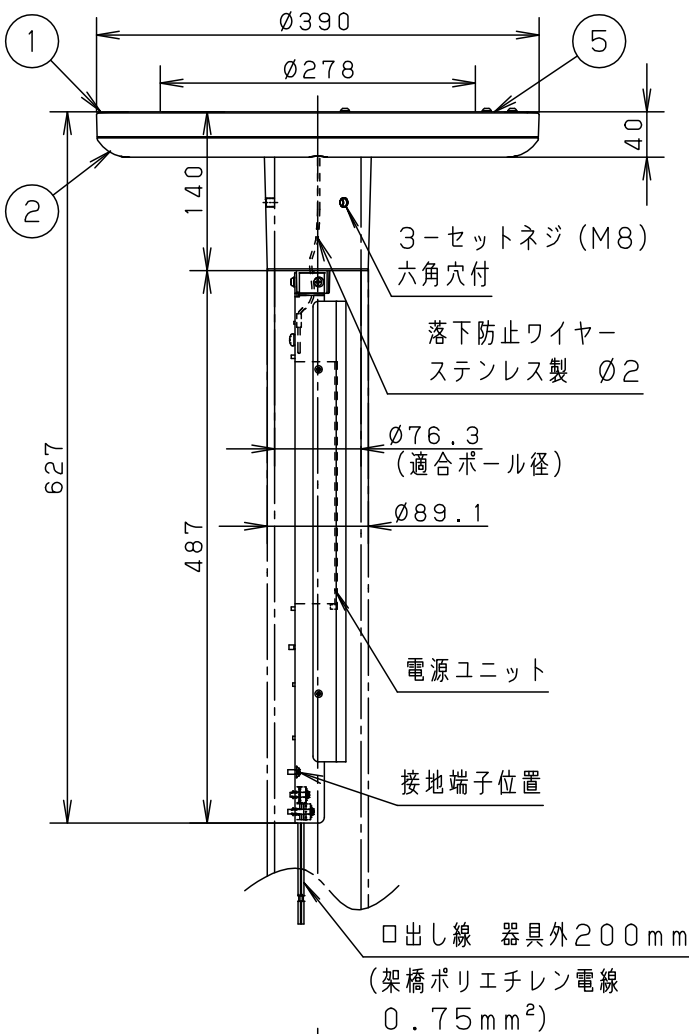

⚠ 注意：商品には寿命があります。詳細はCLX2021YAをご参照ください。

受圧面積
0.025m ²

適合ポール	
• ストレートポール	$\varnothing 76$ タイプ (ミディアムグレーメタリック)
• トクポール	$\varnothing 76$ タイプ (ミディアムグレーメタリック)
注) ニップル・カップリング加工時の入線位置は電源ユニットよりも下で設定してください。	

定格電圧	100V	200V	242V
周波数	50/60Hz		
入力電力	25.5W		
入力電流	0.26A	0.13A	0.11A

光源寿命：60000h

保護等級：IP23

- 安全に関するご注意**
- 防雨型器具です。浴室など湿気の多い場所には使用しないでください。絶縁不良による感電及び火災の原因となります。
 - 60m/s仕様です。適合以外のポールとの組合せでは使用しないでください。器具落下の原因となります。
 - 下向取付専用器具です。上向、横向取付けしないでください。パネル面を下にして使用してください。浸水による感電、火災の原因、器具落下の原因となります。
 - 寒冷地で使用する場合、つららが落ちると危険が生じるような場所には設置しないでください。つららが落ちることがある場合は、つららの除去を行ってください。つらら落下による怪我の原因となります。