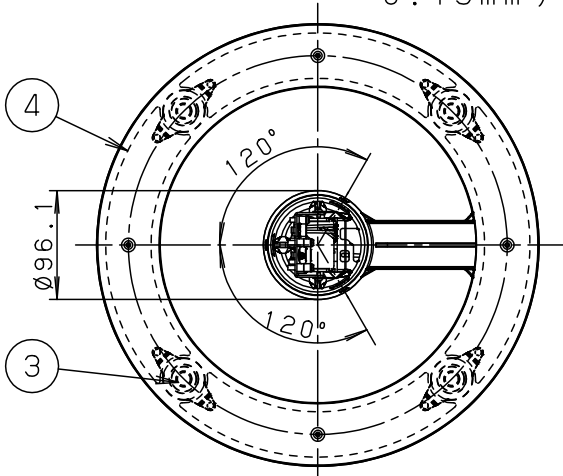

⚠ 注意：商品には寿命があります。詳細はCLX2021YAをご参照ください。

受圧面積
0.025m ²

適合ポール	
• ストレートポール	$\varnothing 76$ タイプ (ミディアムグレーメタリック)
• トクポール	$\varnothing 76$ タイプ (ミディアムグレーメタリック)
注) ニップル・カップリング加工時の入線位置は電源ユニットよりも下で設定してください。	

定格電圧	100V	200V	242V
周波数	50/60Hz		
入力電力	25.5W		
入力電流	0.26A	0.13A	0.11A

光源寿命：60000h

保護等級：IP23

- 安全に関するご注意**
- 防雨型器具です。浴室など湿気の多い場所には使用しないでください。絶縁不良による感電及び火災の原因となります。
 - 60m/s仕様です。適合以外のポールとの組合せでは使用しないでください。器具落下の原因となります。
 - 下向取付専用器具です。上向、横向取付けしないでください。パネル面を下にして使用してください。浸水による感電、火災の原因、器具落下の原因となります。
 - 寒冷地で使用する場合、つららが落ちると危険が生じるような場所には設置しないでください。つららが落ちることがある場合は、つららの除去を行ってください。つらら落下による怪我の原因となります。