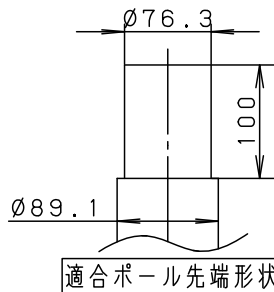

⚠ 注意：商品には寿命があります。詳細はCLX2021YAをご参照ください。

受圧面積
0.025m <sup>2</sup>

適合ポール	
• ストレートポール	• トクポール
$\varnothing 76$ タイプ (ミディアムグレーメタリック)	$\varnothing 76$ タイプ (ミディアムグレーメタリック)
注) ニップル・カップリング加工時の入線位置は電源ユニットよりも下で設定してください。	

定格電圧	100V	200V	242V
周波数	50/60Hz		
入力電力	25.5W		
入力電流	0.26A	0.13A	0.11A

光源寿命：60000h

保護等級：IP23

⚠ 安全に関するご注意

- 防雨型器具です。浴室など湿気の多い場所には使用しないでください。絶縁不良による感電及び火災の原因となります。
- 60m/s仕様です。適合以外のポールとの組合せでは使用しないでください。器具落下の原因となります。
- 下向取付専用器具です。上向、横向取付けしないでください。パネル面を下にして使用してください。浸水による感電、火災の原因、器具落下の原因となります。
- 寒冷地で使用する場合、つららが落ちると危険が生じるような場所には設置しないでください。つららが落ちることがある場合は、つららの除去を行ってください。つらら落下による怪我の原因となります。