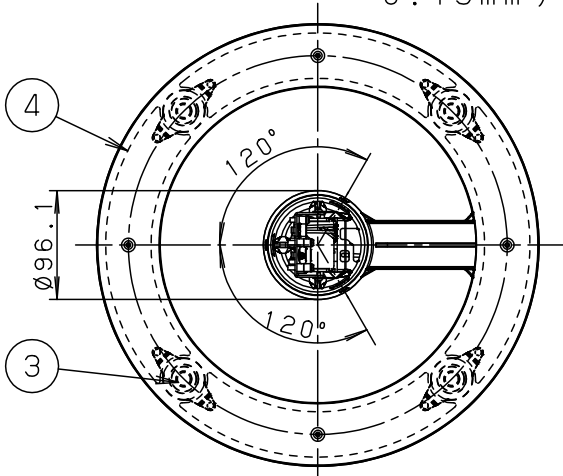

⚠ 注意：商品には寿命があります。詳細はCLX2021YAをご参照ください。

受圧面積
0.025m <sup>2</sup>

適合ポール	
• ストレートポール	• トクポール
$\varnothing 76$ タイプ (ミディアムグレーメタリック)	$\varnothing 76$ タイプ (ミディアムグレーメタリック)
注) ニップル・カップリング加工時の入線位置は電源ユニットよりも下で設定してください。	

定格電圧	100V	200V	242V
周波数	50/60Hz		
入力電力	25.5W		
入力電流	0.26A	0.13A	0.11A

光源寿命：60000h

保護等級：IP23

⚠ 安全に関するご注意

- 防雨型器具です。浴室など湿気の多い場所には使用しないでください。絶縁不良による感電及び火災の原因となります。
- 60m/s仕様です。適合以外のポールとの組合せでは使用しないでください。器具落下の原因となります。
- 下向取付専用器具です。上向、横向取付けしないでください。パネル面を下にして使用してください。浸水による感電、火災の原因、器具落下の原因となります。
- 寒冷地で使用する場合、つららが落ちると危険が生じるような場所には設置しないでください。つららが落ちることがある場合は、つららの除去を行ってください。つらら落下による怪我の原因となります。