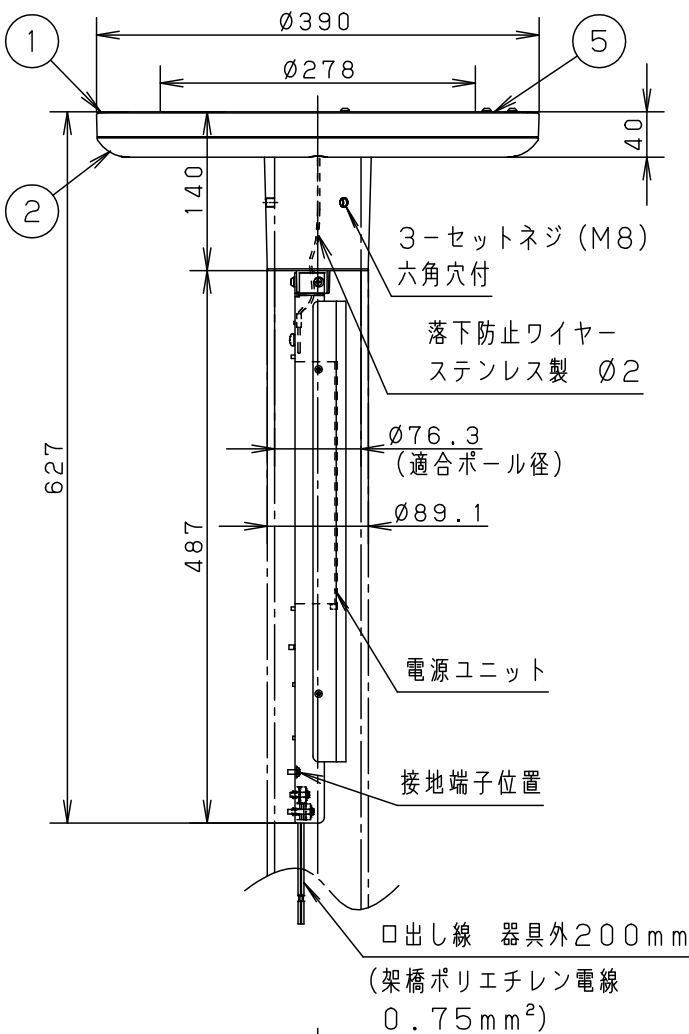

⚠ 注意：商品には寿命があります。詳細はCLX2021YAをご参照ください。

受圧面積
0.025m <sup>2</sup>

適合ポール	
• ストレートポール	• トクポール
$\varnothing 76$ タイプ (ミディアムグレーメタリック)	$\varnothing 76$ タイプ (ミディアムグレーメタリック)
注) ニップル・カップリング加工時の入線位置は電源ユニットよりも下で設定してください。	

定格電圧	100V	200V	242V
周波数	50/60Hz		
入力電力	25.5W		
入力電流	0.26A	0.13A	0.11A

光源寿命：60000h

保護等級：IP23

⚠ 安全に関するご注意

- 防雨型器具です。浴室など湿気の多い場所には使用しないでください。絶縁不良による感電及び火災の原因となります。
- 60m/s仕様です。適合以外のポールとの組合せでは使用しないでください。器具落下の原因となります。
- 下向取付専用器具です。上向、横向取付けしないでください。パネル面を下にして使用してください。浸水による感電、火災の原因、器具落下の原因となります。
- 寒冷地で使用する場合、つららが落ちると危険が生じるような場所には設置しないでください。つららが落ちることがある場合は、つららの除去を行ってください。つらら落下による怪我の原因となります。