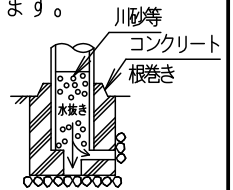

⚠ 注意：商品には寿命があります。詳細はCLX2021YAをご参照ください。

受圧面積
0.025m <sup>2</sup>

適合ポール	
• ストレートポール	• トクポール
$\varnothing 76$ タイプ (ミディアムグレーメタリック)	$\varnothing 76$ タイプ (ミディアムグレーメタリック)
注) ニップル・カップリング加工時の入線位置は電源ユニットよりも下で設定してください。	

定格電圧	100V	200V	242V
周波数	50/60Hz		
入力電力	25.5W		
入力電流	0.26A	0.13A	0.11A

光源寿命：60000h

保護等級：IP23

⚠ 安全に関するご注意

- 防雨型器具です。浴室など湿気の多い場所には使用しないでください。絶縁不良による感電及び火災の原因となります。
- 60m/s仕様です。適合以外のポールとの組合せでは使用しないでください。器具落下の原因となります。
- 下向取付専用器具です。上向、横向取付けしないでください。パネル面を下にして使用してください。浸水による感電、火災の原因、器具落下の原因となります。
- 寒冷地で使用する場合、つららが落ちると危険が生じるような場所には設置しないでください。つららが落ちることがある場合は、つららの除去を行ってください。つらら落下による怪我の原因となります。