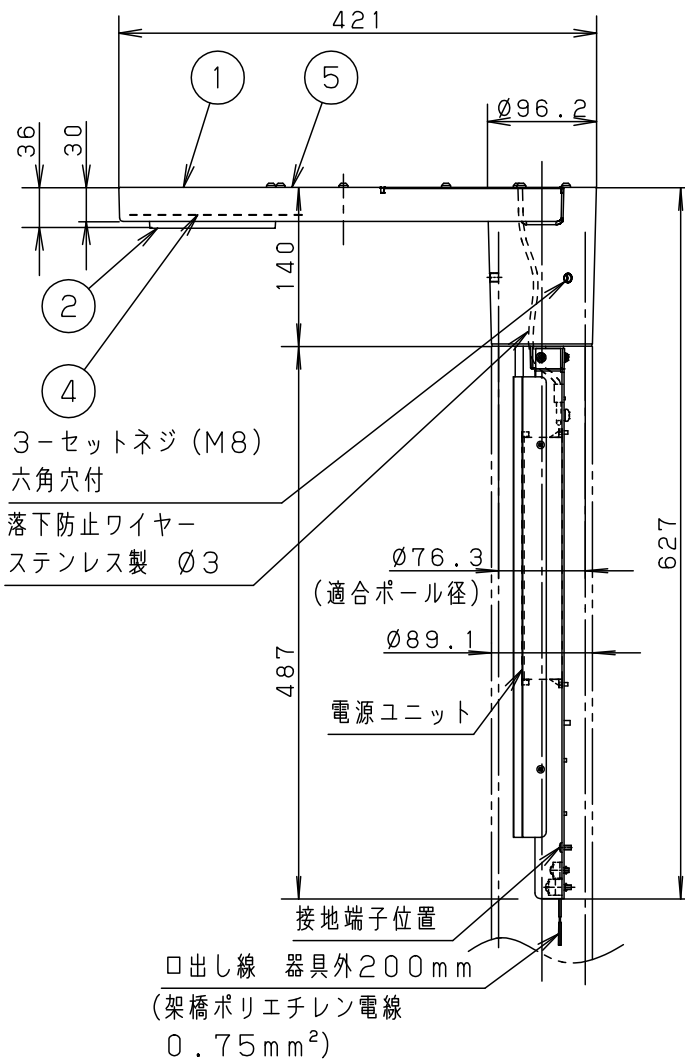

⚠ 注意：商品には寿命があります。詳細はCLX2021YAをご参照ください。

安全に関するご注意

- 防雨型器具です。浴室など湿気の多い場所には使用しないでください。絶縁不良による感電及び火災の原因となります。
- 60m/s仕様です。
適合以外のポールとの組合せでは使用しないでください。
器具落下の原因となります。
- 下向取付専用器具です。上向、横向取付けしないでください。
パネル面を下にして使用してください。
浸水による感電、火災の原因、器具落下の原因となります。
- 寒冷地で使用する場合、つららが落ちると危険が生じるような場所には設置しないでください。
つららが落ちることがある場合は、つららの除去を行ってください。
つらら落下による怪我の原因となります。

受圧面積	0.024m ²
------	---------------------

適合ポール	
● ストレートポール	φ76タイプ (ミディウムグレーメタリック)
● トクポール	φ76タイプ (ミディウムグレーメタリック)
注) ニップル・カップリング加工時の入線位置は電源ユニットよりも下で設定してください。	

定格電圧	100V	200V	242V
周波数	50/60Hz		
入力電力	25.5W		
入力電流	0.26A	0.13A	0.11A

光源寿命：60000h

保護等級：IP23

器具光束	3555lm	5	取付金具	ステンレス鋼板 (t1.5)	ミディウムグレーメタリック アクリル塗装	品番 (モールライト) 防雨型 NNY22122ZLE9
LED	昼白色 (5000K, Ra70)	4	反射板	ステンレス鋼板 (t0.6)	ホワイトアクリル塗装	
器具質量	5.4kg	3	LED		4個	河野岡部
特記事項		2	カバー	アクリル	透明 (つや消し)	
		1	本体	アルミダイカスト	ミディウムグレーメタリック ポリエステル粉体塗装	
部番	部品名	材質・素材厚	備考	パナソニック株式会社		