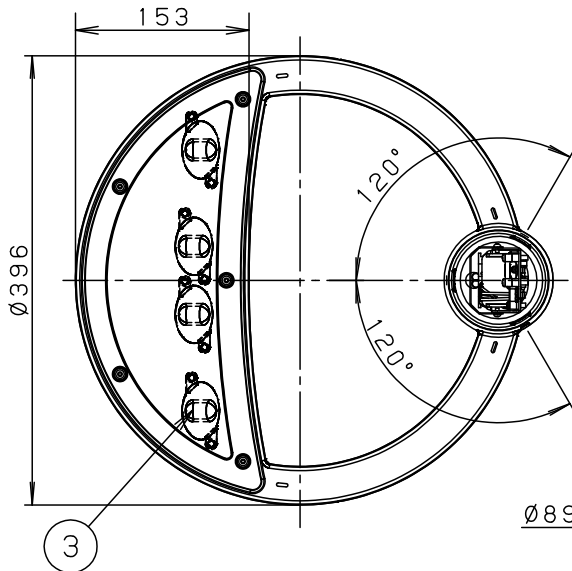

⚠ 注意：商品には寿命があります。詳細はCLX2021YAをご参照ください。

安全に関するご注意

- 防雨型器具です。浴室など湿気の多い場所には使用しないでください。絶縁不良による感電及び火災の原因となります。
- 60m/s仕様です。
適合以外のポールとの組合せでは使用しないでください。
器具落下の原因となります。
- 下向取付専用器具です。上向、横向取付けしないでください。
パネル面を下にして使用してください。
浸水による感電、火災の原因、器具落下の原因となります。
- 寒冷地で使用する場合、つららが落ちると危険が生じるような場所には設置しないでください。
つららが落ちることがある場合は、つららの除去を行ってください。
つらら落下による怪我の原因となります。

受圧面積	0.024m ²
------	---------------------

適合ポール	
● ストレートポール	φ76タイプ (ミディウムグレーメタリック)
● トクポール	φ76タイプ (ミディウムグレーメタリック)
注) ニップル・カップリング加工時の入線位置は電源ユニットよりも下で設定してください。	

定格電圧	100V	200V	242V
周波数	50/60Hz		
入力電力	25.5W		
入力電流	0.26A	0.13A	0.11A

光源寿命：60000h

保護等級：IP23

器具光束	3555lm	5	取付金具	ステンレス鋼板 (t1.5)	ミディウムグレーメタリック アクリル塗装	品番 (モールライト) 防雨型 NNY22122ZLE9
LED	昼白色 (5000K, Ra70)	4	反射板	ステンレス鋼板 (t0.6)	ホワイトアクリル塗装	
器具質量	5.4kg	3	LED		4個	河野岡部
特記事項		2	カバー	アクリル	透明 (つや消し)	
		1	本体	アルミダイカスト	ミディウムグレーメタリック ポリエステル粉体塗装	
部番	部品名	材質・素材厚	備考	パナソニック株式会社		