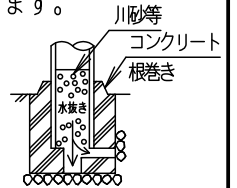

⚠ 注意：商品には寿命があります。詳細はCLX2021YAをご参照ください。

安全に関するご注意

- 防雨型器具です。浴室など湿気の多い場所には使用しないでください。絶縁不良による感電及び火災の原因となります。
- 60m/s仕様です。
適合以外のポールとの組合せでは使用しないでください。
器具落下の原因となります。
- 下向取付専用器具です。上向、横向取付けしないでください。
パネル面を下にして使用してください。
浸水による感電、火災の原因、器具落下の原因となります。
- 寒冷地で使用する場合、つららが落ちると危険が生じるような場所には設置しないでください。
つららが落ちることがある場合は、つららの除去を行ってください。
つらら落下による怪我の原因となります。

受圧面積	0.024m ²
------	---------------------

適合ポール	
● ストレートポール	φ76タイプ (ミディウムグレーメタリック)
● トクポール	φ76タイプ (ミディウムグレーメタリック)
注) ニップル・カップリング加工時の入線位置は電源ユニットよりも下で設定してください。	

定格電圧	100V	200V	242V
周波数	50/60Hz		
入力電力	25.5W		
入力電流	0.26A	0.13A	0.11A