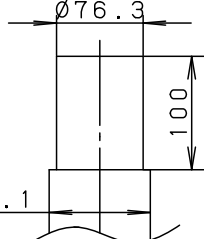

受圧面積
0.024m <sup>2</sup>

適合ポール	
● ストレートポール $\phi 76$ タイプ (ミディウムグレーメタリック)	
● トクポール $\phi 76$ タイプ (ミディウムグレーメタリック)	
注) ニップル・カップリング加工時の入線位置は電源ユニットよりも下で設定してください。	

定格電圧	100V	200V	242V
周波数	50/60Hz		
入力電力	25.5W		
入力電流	0.26A	0.13A	0.11A