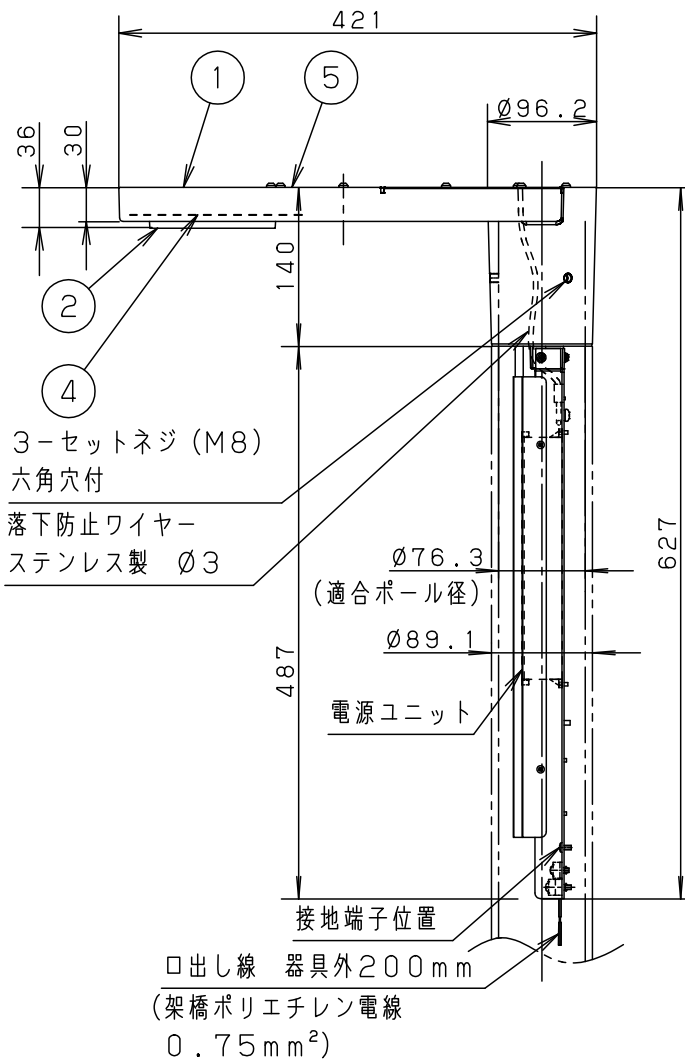

⚠ 注意：商品には寿命があります。詳細はCLX2021YAをご参照ください。

⚠ 安全に関するご注意

- 防雨型器具です。浴室など湿気の多い場所には使用しないでください。絶縁不良による感電及び火災の原因となります。
- 60m/s仕様です。適合以外のポールとの組合せでは使用しないでください。器具落下の原因となります。
- 下向取付専用器具です。上向、横向取付けしないでください。パネル面を下にして使用してください。浸水による感電、火災の原因、器具落下の原因となります。
- 寒冷地で使用する場合、つららが落ちると危険が生じるような場所には設置しないでください。つららが落ちることがある場合は、つららの除去を行ってください。つらら落下による怪我の原因となります。

受圧面積
0.024m <sup>2</sup>

適合ポール	
● ストレートポール $\phi 76$ タイプ (ミディウムグレーメタリック)	
● トクポール $\phi 76$ タイプ (ミディウムグレーメタリック)	
注) ニップル・カップリング加工時の入線位置は電源ユニットよりも下で設定してください。	

定格電圧	100V	200V	242V
周波数	50/60Hz		
入力電力	25.5W		
入力電流	0.26A	0.13A	0.11A