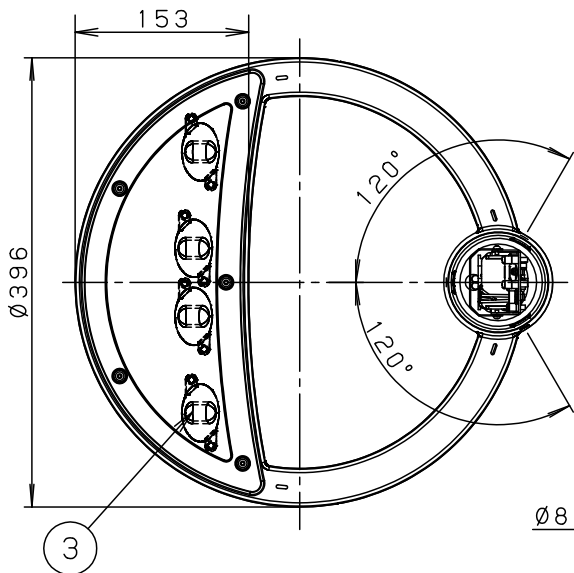

⚠ 注意：商品には寿命があります。詳細はCLX2021YAをご参照ください。

⚠ 安全に関するご注意

- 防雨型器具です。浴室など湿気の多い場所には使用しないでください。絶縁不良による感電及び火災の原因となります。
- 60m/s仕様です。適合以外のポールとの組合せでは使用しないでください。器具落下の原因となります。
- 下向取付専用器具です。上向、横向取付けしないでください。パネル面を下にして使用してください。浸水による感電、火災の原因、器具落下の原因となります。
- 寒冷地で使用する場合、つららが落ちると危険が生じるような場所には設置しないでください。つららが落ちることがある場合は、つららの除去を行ってください。つらら落下による怪我の原因となります。

受圧面積
0.024m <sup>2</sup>

適合ポール	
● ストレートポール $\phi 76$ タイプ (ミディウムグレーメタリック)	
● トクポール $\phi 76$ タイプ (ミディウムグレーメタリック)	
注) ニップル・カップリング加工時の入線位置は電源ユニットよりも下で設定してください。	

定格電圧	100V	200V	242V
周波数	50/60Hz		
入力電力	25.5W		
入力電流	0.26A	0.13A	0.11A

光源寿命：60000h

保護等級：IP23

器具光束	3100lm	5	取付金具	ステンレス鋼板 (t1.5)	ミディウムグレーメタリック アクリル塗装	品番 (モールライト) 防雨型 NNY22123ZLE9
LED	電球色 (3000K, Ra85)	4	反射板	ステンレス鋼板 (t0.6)	ホワイトアクリル塗装	
器具質量	5.4kg	3	LED		4個	河野岡部
特記事項		2	カバー	アクリル	透明 (つや消し)	
		1	本体	アルミダイカスト	ミディウムグレーメタリック ポリエステル粉体塗装	パナソニック株式会社
			部番	部品名	材質・素材厚	