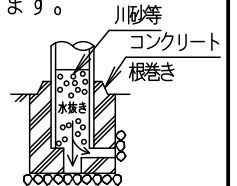

⚠ 注意：商品には寿命があります。詳細はCLX2021YAをご参照ください。

⚠ 安全に関するご注意

- 防雨型器具です。浴室など湿気の多い場所には使用しないでください。絶縁不良による感電及び火災の原因となります。
- 60m/s仕様です。適合以外のポールとの組合せでは使用しないでください。器具落下の原因となります。
- 下向取付専用器具です。上向、横向取付けしないでください。パネル面を下にして使用してください。浸水による感電、火災の原因、器具落下の原因となります。
- 寒冷地で使用する場合、つららが落ちると危険が生じるような場所には設置しないでください。つららが落ちることがある場合は、つららの除去を行ってください。つらら落下による怪我の原因となります。

受圧面積
0.024m <sup>2</sup>

適合ポール	
● ストレートポール $\phi 76$ タイプ (ミディウムグレーメタリック)	
● トクポール $\phi 76$ タイプ (ミディウムグレーメタリック)	
注) ニップル・カップリング加工時の入線位置は電源ユニットよりも下で設定してください。	

定格電圧	100V	200V	242V
周波数	50/60Hz		
入力電力	25.5W		
入力電流	0.26A	0.13A	0.11A