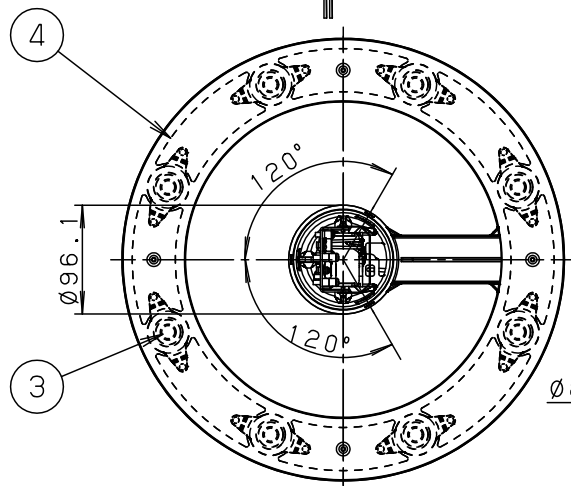

⚠ 注意：商品には寿命があります。詳細はCLX2021YAをご参照ください。

受圧面積
0.025 m <sup>2</sup>

**安全に関するご注意**

- 防雨型器具です。浴室など湿気の高い場所には使用しないでください。絶縁不良による感電及び火災の原因となります。
- 60m/s仕様です。適合以外のポールとの組合せでは使用しないでください。器具落下の原因となります。
- 下向取付専用器具です。上向、横向取付けしないでください。パネル面を下にして使用してください。浸水による感電、火災の原因、器具落下の原因となります。
- 寒冷地で使用する場合、つららが落ちると危険が生じるような場所には設置しないでください。つららが落ちることがある場合は、つららの除去を行ってください。つらら落下による怪我の原因となります。

適合ポール	
● ストレートポール $\varnothing 76$ タイプ (ミディアムグレーメタリック)	
● トクポール $\varnothing 76$ タイプ (ミディアムグレーメタリック)	
注) ニップル・カップリング加工時の入線位置は電源ユニットよりも下で設定してください。	

定格電圧	100V	200V	242V
周波数	50/60Hz		
入力電力	51W		
入力電流	0.52A	0.26A	0.22A