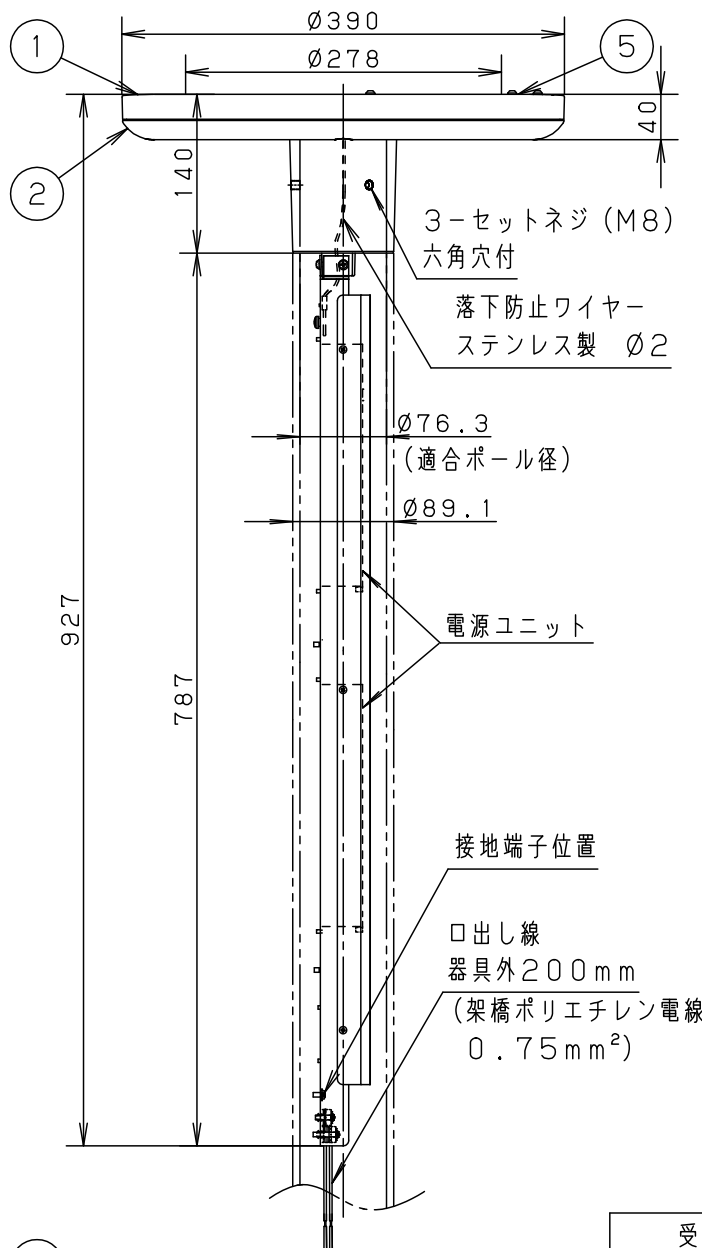

⚠ 注意：商品には寿命があります。詳細はCLX2021YAをご参照ください。

受圧面積
0.025 m <sup>2</sup>

**安全に関するご注意**

- 防雨型器具です。浴室など湿気の高い場所には使用しないでください。絶縁不良による感電及び火災の原因となります。
- 60m/s仕様です。適合以外のポールとの組合せでは使用しないでください。器具落下の原因となります。
- 下向取付専用器具です。上向、横向取付けしないでください。パネル面を下にして使用してください。浸水による感電、火災の原因、器具落下の原因となります。
- 寒冷地で使用する場合、つららが落ちると危険が生じるような場所には設置しないでください。つららが落ちることがある場合は、つららの除去を行ってください。つらら落下による怪我の原因となります。

適合ポール	
● ストレートポール $\varnothing 76$ タイプ (ミディアムグレーメタリック)	
● トクポール $\varnothing 76$ タイプ (ミディアムグレーメタリック)	
注) ニップル・カップリング加工時の入線位置は電源ユニットよりも下で設定してください。	

定格電圧	100V	200V	242V
周波数	50/60Hz		
入力電力	51W		
入力電流	0.52A	0.26A	0.22A

光源寿命：60000h

保護等級：IP23

器具光束	7625lm	5	取付金具	ステンレス鋼板 (t1.5)	ミディアムグレーメタリック アクリル塗装	品番 (モールライト) 防雨型 NNY22130ZLE9
LED	昼白色 (5000K、Ra70)	4	反射板	ステンレス鋼板 (t0.6)	ホワイトアクリル塗装	
器具質量	6.2kg	3	LED		8個	河野岡部
特記事項		2	カバー	アクリル	透明 (つや消し)	
		1	本体	アルミダイカスト	ミディアムグレーメタリック ポリエステル粉体塗装	パナソニック株式会社
			部番	部品名	材質・素材厚	