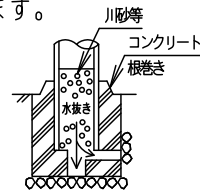

⚠ 注意：商品には寿命があります。詳細はCLX2021YAをご参照ください。

受圧面積
0.025 m <sup>2</sup>

**安全に関するご注意**

- 防雨型器具です。浴室など湿気の高い場所には使用しないでください。絶縁不良による感電及び火災の原因となります。
- 60m/s仕様です。適合以外のポールとの組合せでは使用しないでください。器具落下の原因となります。
- 下向取付専用器具です。上向、横向取付けしないでください。パネル面を下にして使用してください。浸水による感電、火災の原因、器具落下の原因となります。
- 寒冷地で使用する場合、つららが落ちると危険が生じるような場所には設置しないでください。つららが落ちることがある場合は、つららの除去を行ってください。つらら落下による怪我の原因となります。

適合ポール	
● ストレートポール $\varnothing 76$ タイプ (ミディアムグレーメタリック)	
● トクポール $\varnothing 76$ タイプ (ミディアムグレーメタリック)	
注) ニップル・カップリング加工時の入線位置は電源ユニットよりも下で設定してください。	

定格電圧	100V	200V	242V
周波数	50/60Hz		
入力電力	51W		
入力電流	0.52A	0.26A	0.22A