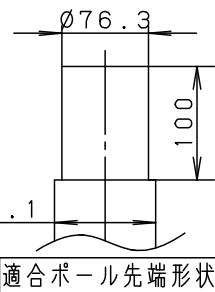

⚠ 注意：商品には寿命があります。詳細はCLX2021YAをご参照ください。

受圧面積
0.025 m <sup>2</sup>

**安全に関するご注意**

- 防雨型器具です。浴室など湿気の高い場所には使用しないでください。絶縁不良による感電及び火災の原因となります。
- 60m/s仕様です。適合以外のポールとの組合せでは使用しないでください。器具落下の原因となります。
- 下向取付専用器具です。上向、横向取付けしないでください。パネル面を下にして使用してください。浸水による感電、火災の原因、器具落下の原因となります。
- 寒冷地で使用する場合、つららが落ちると危険が生じるような場所には設置しないでください。つららが落ちることがある場合は、つららの除去を行ってください。つらら落下による怪我の原因となります。

適合ポール	
● ストレートポール $\varnothing 76$ タイプ (ミディアムグレーメタリック)	
● トクポール $\varnothing 76$ タイプ (ミディアムグレーメタリック)	
注) ニップル・カップリング加工時の入線位置は電源ユニットよりも下で設定してください。	

定格電圧	100V	200V	242V
周波数	50/60Hz		
入力電力	51W		
入力電流	0.52A	0.26A	0.22A