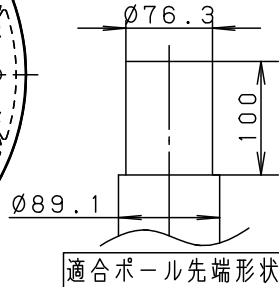

⚠ 注意：商品には寿命があります。詳細はCLX2021YAをご参照ください。

受圧面積
0.025 m ²

安全に関するご注意

- 防雨型器具です。浴室など湿気の高い場所には使用しないでください。絶縁不良による感電及び火災の原因となります。
- 60m/s仕様です。適合以外のポールとの組合せでは使用しないでください。器具落下の原因となります。
- 下向取付専用器具です。上向、横向取付けしないでください。パネル面を下にして使用してください。浸水による感電、火災の原因、器具落下の原因となります。
- 寒冷地で使用する場合、つららが落ちると危険が生じるような場所には設置しないでください。つららが落ちることがある場合は、つららの除去を行ってください。つらら落下による怪我の原因となります。

適合ポール
<ul style="list-style-type: none"> ● ストレートポール $\varnothing 76$タイプ (ミディアムグレーメタリック) ● トクポール $\varnothing 76$タイプ (ミディアムグレーメタリック)
注) ニップル・カップリング加工時の入線位置は電源ユニットよりも下で設定してください。

定格電圧	100V	200V	242V
周波数	50/60Hz		
入力電力	51W		
入力電流	0.52A	0.26A	0.22A