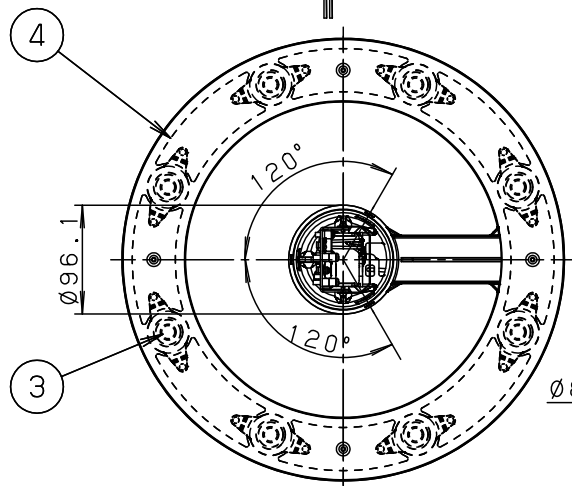

⚠ 注意：商品には寿命があります。詳細はCLX2021YAをご参照ください。

受圧面積
0.025 m ²

安全に関するご注意

- 防雨型器具です。浴室など湿気の高い場所には使用しないでください。絶縁不良による感電及び火災の原因となります。
- 60m/s仕様です。適合以外のポールとの組合せでは使用しないでください。器具落下の原因となります。
- 下向取付専用器具です。上向、横向取付けしないでください。パネル面を下にして使用してください。浸水による感電、火災の原因、器具落下の原因となります。
- 寒冷地で使用する場合、つららが落ちると危険が生じるような場所には設置しないでください。つららが落ちることがある場合は、つららの除去を行ってください。つらら落下による怪我の原因となります。

適合ポール
<ul style="list-style-type: none"> ● ストレートポール $\varnothing 76$タイプ (ミディアムグレーメタリック) ● トクポール $\varnothing 76$タイプ (ミディアムグレーメタリック)
注) ニップル・カップリング加工時の入線位置は電源ユニットよりも下で設定してください。

定格電圧	100V	200V	242V
周波数	50/60Hz		
入力電力	51W		
入力電流	0.52A	0.26A	0.22A