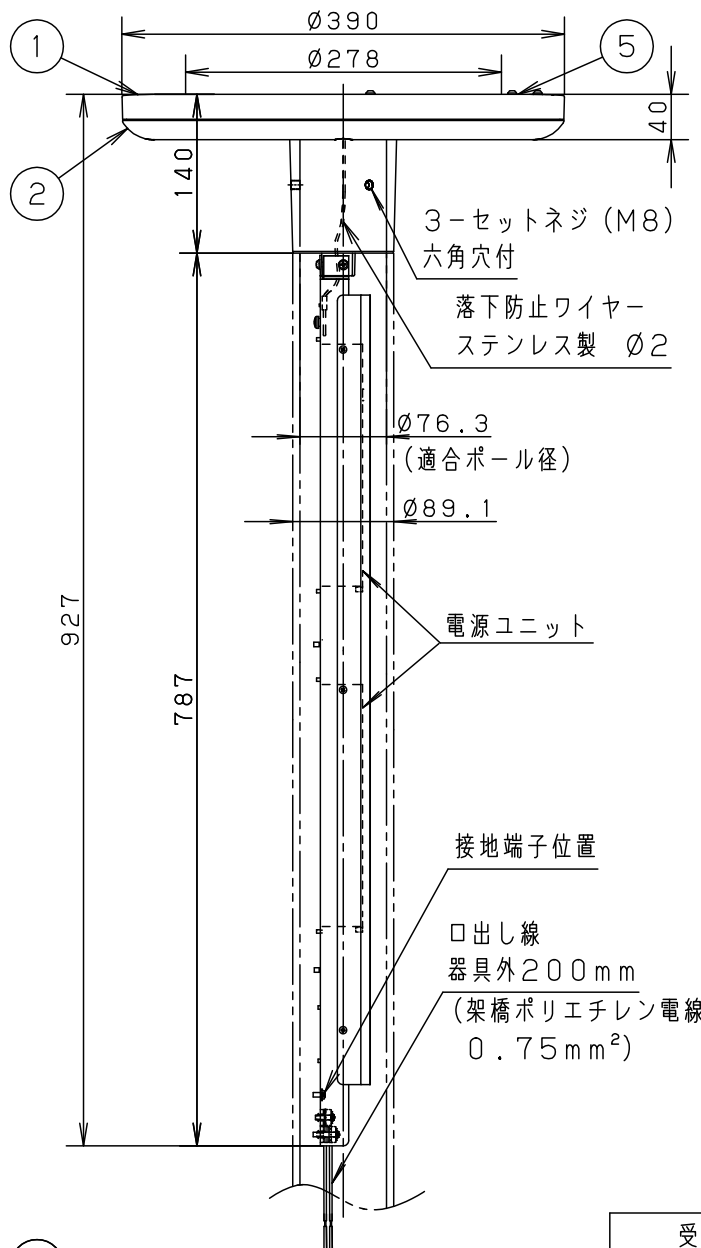

⚠ 注意：商品には寿命があります。詳細はCLX2021YAをご参照ください。

受圧面積
0.025 m ²

安全に関するご注意

- 防雨型器具です。浴室など湿気の高い場所には使用しないでください。絶縁不良による感電及び火災の原因となります。
- 60m/s仕様です。適合以外のポールとの組合せでは使用しないでください。器具落下の原因となります。
- 下向取付専用器具です。上向、横向取付けしないでください。パネル面を下にして使用してください。浸水による感電、火災の原因、器具落下の原因となります。
- 寒冷地で使用する場合、つららが落ちると危険が生じるような場所には設置しないでください。つららが落ちることがある場合は、つららの除去を行ってください。つらら落下による怪我の原因となります。

適合ポール
<ul style="list-style-type: none"> ● ストレートポール $\varnothing 76$タイプ (ミディアムグレーメタリック) ● トクポール $\varnothing 76$タイプ (ミディアムグレーメタリック)
注) ニップル・カップリング加工時の入線位置は電源ユニットよりも下で設定してください。

定格電圧	100V	200V	242V
周波数	50/60Hz		
入力電力	51W		
入力電流	0.52A	0.26A	0.22A

光源寿命：60000h

保護等級：IP23

器具光束	6635lm	5	取付金具	ステンレス鋼板 (t1.5)	ミディアムグレーメタリック アクリル塗装	品番 (モールライト) 防雨型 NNY22131ZLE9
LED	電球色 (3000K、Ra85)	4	反射板	ステンレス鋼板 (t0.6)	ホワイトアクリル塗装	
器具質量	6.2kg	3	LED		8 個	河 岡 野 部
特記事項		2	カバ-	アクリル	透明 (つや消し)	
		1	本体	アルミダイカスト	ミディアムグレーメタリック ポリエステル粉体塗装	
部番	部品名	材質・素材厚	備考	パナソニック株式会社		