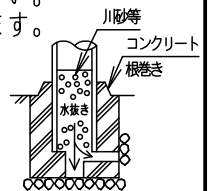

⚠ 注意：商品には寿命があります。詳細はCLX2021YAをご参照ください。

受圧面積
0.025 m ²

安全に関するご注意

- 防雨型器具です。浴室など湿気の高い場所には使用しないでください。絶縁不良による感電及び火災の原因となります。
- 60m/s仕様です。適合以外のポールとの組合せでは使用しないでください。器具落下の原因となります。
- 下向取付専用器具です。上向、横向取付けしないでください。パネル面を下にして使用してください。浸水による感電、火災の原因、器具落下の原因となります。
- 寒冷地で使用する場合、つららが落ちると危険が生じるような場所には設置しないでください。つららが落ちることがある場合は、つららの除去を行ってください。つらら落下による怪我の原因となります。

適合ポール
<ul style="list-style-type: none"> ● ストレートポール $\varnothing 76$タイプ (ミディアムグレーメタリック) ● トクポール $\varnothing 76$タイプ (ミディアムグレーメタリック)
注) ニップル・カップリング加工時の入線位置は電源ユニットよりも下で設定してください。

定格電圧	100V	200V	242V
周波数	50/60Hz		
入力電力	51W		
入力電流	0.52A	0.26A	0.22A