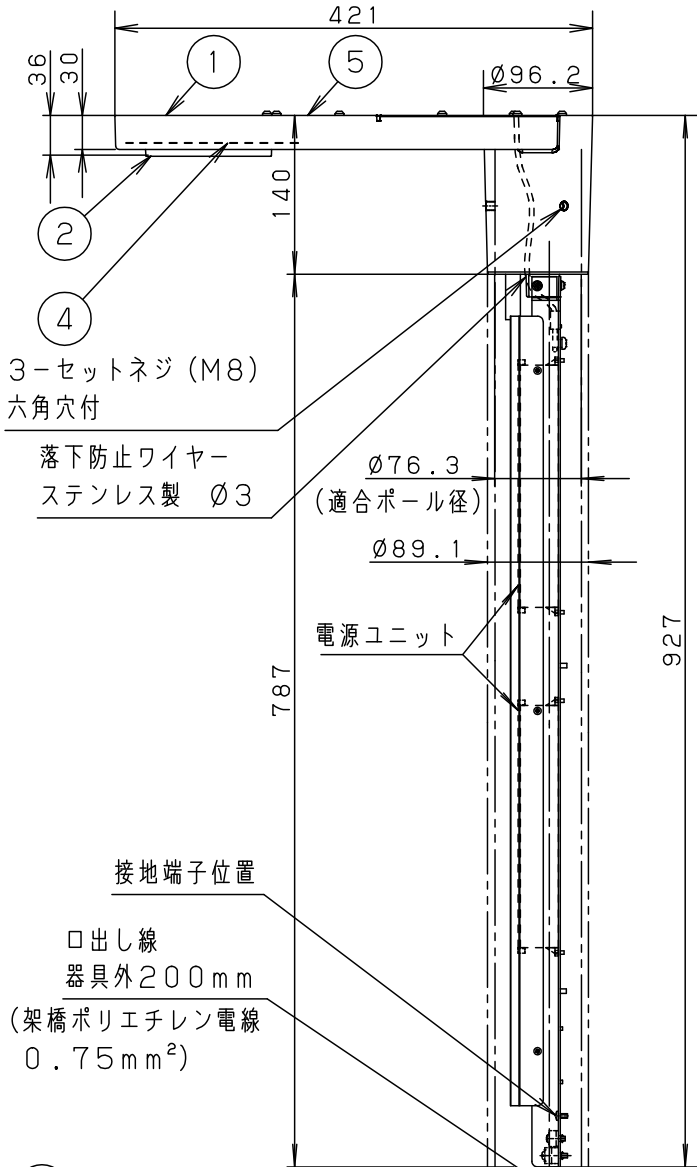

⚠ 注意：商品には寿命があります。詳細はCLX2021YAをご参照ください。

⚠ 安全に関するご注意

- 防雨型器具です。浴室など湿気が多い場所には使用しないでください。絶縁不良による感電及び火災の原因となります。
- 60m/s仕様です。適合以外のポールとの組合せでは使用しないでください。器具落下の原因となります。
- 下向取付専用器具です。上向、横向取付けしないでください。パネル面を下にして使用してください。浸水による感電、火災の原因、器具落下の原因となります。
- 寒冷地で使用する場合、つららが落ちると危険が生じるような場所には設置しないでください。つららができることがある場合は、つららの除去を行ってください。つらら落下による怪我の原因となります。

受圧面積	0.024m ²
------	---------------------

適合ポール	
● ストレートポール	Ø76タイプ (ミディアムグレーメタリック)
● トクポール	Ø76タイプ (ミディアムグレーメタリック)
注) ニップル・カップリング加工時の入線位置は電源ユニットよりも下で設定してください。	

定格電圧	100V	200V	242V
周波数	50/60Hz		
入力電力	51W		
入力電流	0.52A	0.26A	0.22A

光源寿命：60000h

保護等級：IP23

適合ポール先端形状

器具光束	7090lm	5	取付金具	ステンレス鋼板 (t1.5)	ミディアムグレーメタリック アクリル塗装	品番 (モールライト) 防雨型 NNY22132ZLE9
LED	昼白色 (5000K、Ra70)	4	反射板	ステンレス鋼板 (t0.6)	ホワイトアクリル塗装	
器具質量	6.5kg	3	LED		8 個	河 岡 野 部
特記事項		2	カバ-	アクリル	透明 (つや消し)	
		1	本体	アルミダイカスト	ミディアムグレーメタリック ポリエステル粉体塗装	
部番	部品名	材質・素材厚	備考	パナソニック株式会社		