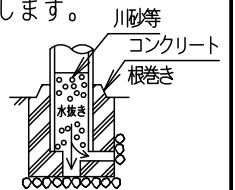

⚠ 注意：商品には寿命があります。詳細はCLX2021YAをご参照ください。

⚠ 安全に関するご注意

- 防雨型器具です。浴室など湿気が多い場所には使用しないでください。絶縁不良による感電及び火災の原因となります。
- 60m/s仕様です。適合以外のポールとの組合せでは使用しないでください。器具落下の原因となります。
- 下向取付専用器具です。上向、横向取付けしないでください。パネル面を下にして使用してください。浸水による感電、火災の原因、器具落下の原因となります。
- 寒冷地で使用する場合、つららが落ちると危険が生じるような場所には設置しないでください。つららができることがある場合は、つららの除去を行ってください。つらら落下による怪我の原因となります。

受圧面積	0.024m ²
------	---------------------

適合ポール	
● ストレートポール	Ø76タイプ (ミディアムグレーメタリック)
● トクポール	Ø76タイプ (ミディアムグレーメタリック)
注) ニップル・カップリング加工時の入線位置は電源ユニットよりも下で設定してください。	

定格電圧	100V	200V	242V
周波数	50/60Hz		
入力電力	51W		
入力電流	0.52A	0.26A	0.22A