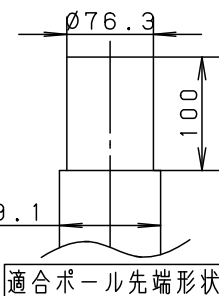

適合ポール先端形状

器具光束	7090lm	5	取付金具	ステンレス鋼板 (t1.5)	ミディアムグレーメタリック アクリル塗装	品番 (モールライト) 防雨型 NNY22132ZLE9
LED	昼白色 (5000K、Ra70)	4	反射板	ステンレス鋼板 (t0.6)	ホワイトアクリル塗装	
器具質量	6.5kg	3	LED		8 個	河 岡 野 部
特記事項		2	カバ-	アクリル	透明 (つや消し)	
		1	本体	アルミダイカスト	ミディアムグレーメタリック ポリエステル粉体塗装	
部番	部品名	材質・素材厚	備考	パナソニック株式会社