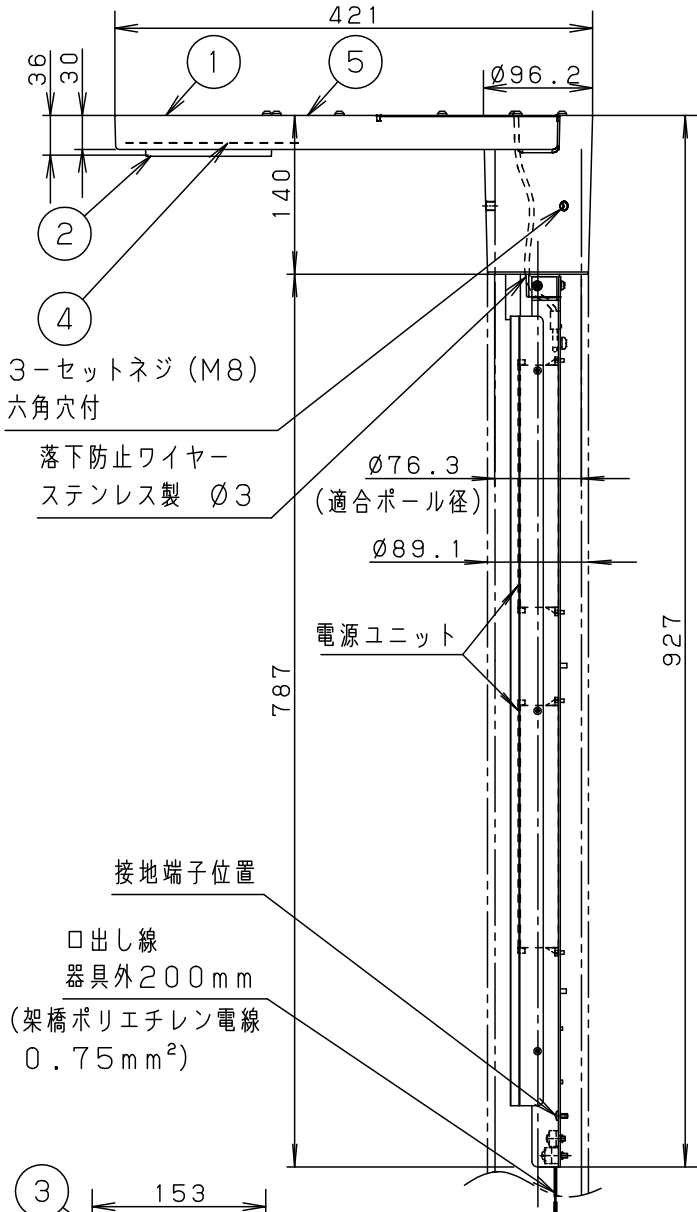

⚠ 注意：商品には寿命があります。詳細はCLX2021YAをご参照ください。

受圧面積	0.024 m ²
------	----------------------

安全に関するご注意

- 防雨型器具です。浴室など湿気が多い場所には使用しないでください。絶縁不良による感電及び火災の原因となります。
- 60m/s仕様です。適合以外のポールとの組合せでは使用しないでください。器具落下の原因となります。
- 下向取付専用器具です。上向、横向取付けしないでください。パネル面を下にして使用してください。浸水による感電、火災の原因、器具落下の原因となります。
- 寒冷地で使用する場合、つららが落ちると危険が生じるような場所には設置しないでください。つららができることがある場合は、つららの除去を行ってください。つらら落下による怪我の原因となります。

適合ポール	<ul style="list-style-type: none"> ● ストレートポール φ76タイプ (ミディアムグレーメタリック) ● トクポール φ76タイプ (ミディアムグレーメタリック) 		
注)	ニップル・カップリング加工時の入線位置は電源ユニットよりも下で設定してください。		

定格電圧	100V	200V	242V
周波数	50/60Hz		
入力電力	51W		
入力電流	0.52A	0.26A	0.22A

光源寿命：60000h
保護等級：IP23

器具光束	6140lm	5	取付金具	ステンレス鋼板 (t1.5)	ミディアムグレーメタリック アクリル塗装	品番 (モールライト) 防雨型 NNY22133ZLE9
LED	電球色 (3000K、Ra85)	4	反射板	ステンレス鋼板 (t0.6)	ホワイトアクリル塗装	
器具質量	6.5kg	3	LED		8個	河野岡部
特記事項		2	カバー	アクリル	透明 (つや消し)	
		1	本体	アルミダイカスト	ミディアムグレーメタリック ポリエステル粉末塗装	パナソニック株式会社
		部番	部品名	材質・素材厚	備考	