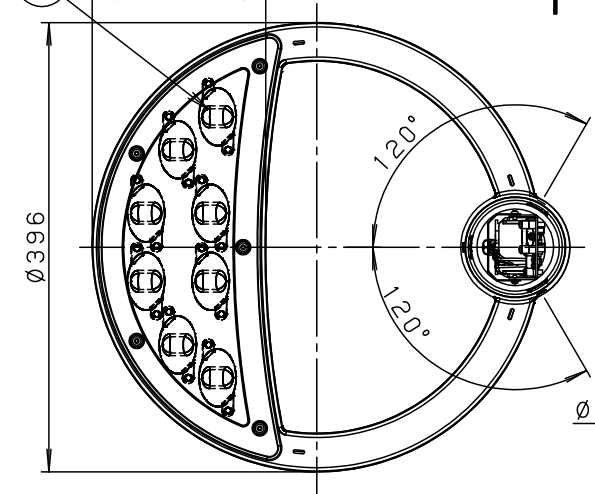

⚠ 注意：商品には寿命があります。詳細はCLX2021YAをご参照ください。

受圧面積	0.024 m ²
------	----------------------

安全に関するご注意

- 防雨型器具です。浴室など湿気が多い場所には使用しないでください。絶縁不良による感電及び火災の原因となります。
- 60m/s仕様です。適合以外のポールとの組合せでは使用しないでください。器具落下の原因となります。
- 下向取付専用器具です。上向、横向取付けしないでください。パネル面を下にして使用してください。浸水による感電、火災の原因、器具落下の原因となります。
- 寒冷地で使用する場合、つららが落ちると危険が生じるような場所には設置しないでください。つららができることがある場合は、つららの除去を行ってください。つらら落下による怪我の原因となります。

適合ポール	<ul style="list-style-type: none"> ● ストレートポール φ76タイプ (ミディアムグレーメタリック) ● トクポール φ76タイプ (ミディアムグレーメタリック) 		
注)	ニップル・カップリング加工時の入線位置は電源ユニットよりも下で設定してください。		

定格電圧	100V	200V	242V
周波数	50/60Hz		
入力電力	51W		
入力電流	0.52A	0.26A	0.22A