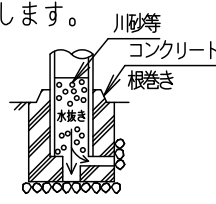

⚠ 注意：商品には寿命があります。詳細はCLX2021YAをご参照ください。

受圧面積	0.024 m ²
------	----------------------

安全に関するご注意

- 防雨型器具です。浴室など湿気が多い場所には使用しないでください。絶縁不良による感電及び火災の原因となります。
- 60m/s仕様です。適合以外のポールとの組合せでは使用しないでください。器具落下の原因となります。
- 下向取付専用器具です。上向、横向取付けしないでください。パネル面を下にして使用してください。浸水による感電、火災の原因、器具落下の原因となります。
- 寒冷地で使用する場合、つららが落ちると危険が生じるような場所には設置しないでください。つららができることがある場合は、つららの除去を行ってください。つらら落下による怪我の原因となります。

適合ポール	<ul style="list-style-type: none"> ● ストレートポール φ76タイプ (ミディアムグレーメタリック) ● トクポール φ76タイプ (ミディアムグレーメタリック) 		
注)	ニップル・カップリング加工時の入線位置は電源ユニットよりも下で設定してください。		

定格電圧	100V	200V	242V
周波数	50/60Hz		
入力電力	51W		
入力電流	0.52A	0.26A	0.22A