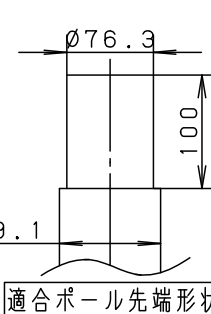

⚠ 注意：商品には寿命があります。詳細はCLX2021YAをご参照ください。

受圧面積	0.024 m ²
------	----------------------

安全に関するご注意

- 防雨型器具です。浴室など湿気が多い場所には使用しないでください。絶縁不良による感電及び火災の原因となります。
- 60m/s仕様です。適合以外のポールとの組合せでは使用しないでください。器具落下の原因となります。
- 下向取付専用器具です。上向、横向取付けしないでください。パネル面を下にして使用してください。浸水による感電、火災の原因、器具落下の原因となります。
- 寒冷地で使用する場合、つららが落ちると危険が生じるような場所には設置しないでください。つららができることがある場合は、つららの除去を行ってください。つらら落下による怪我の原因となります。

適合ポール	<ul style="list-style-type: none"> ● ストレートポール φ76タイプ (ミディアムグレーメタリック) ● トクポール φ76タイプ (ミディアムグレーメタリック) 		
注)	ニップル・カップリング加工時の入線位置は電源ユニットよりも下で設定してください。		

定格電圧	100V	200V	242V
周波数	50/60Hz		
入力電力	51W		
入力電流	0.52A	0.26A	0.22A