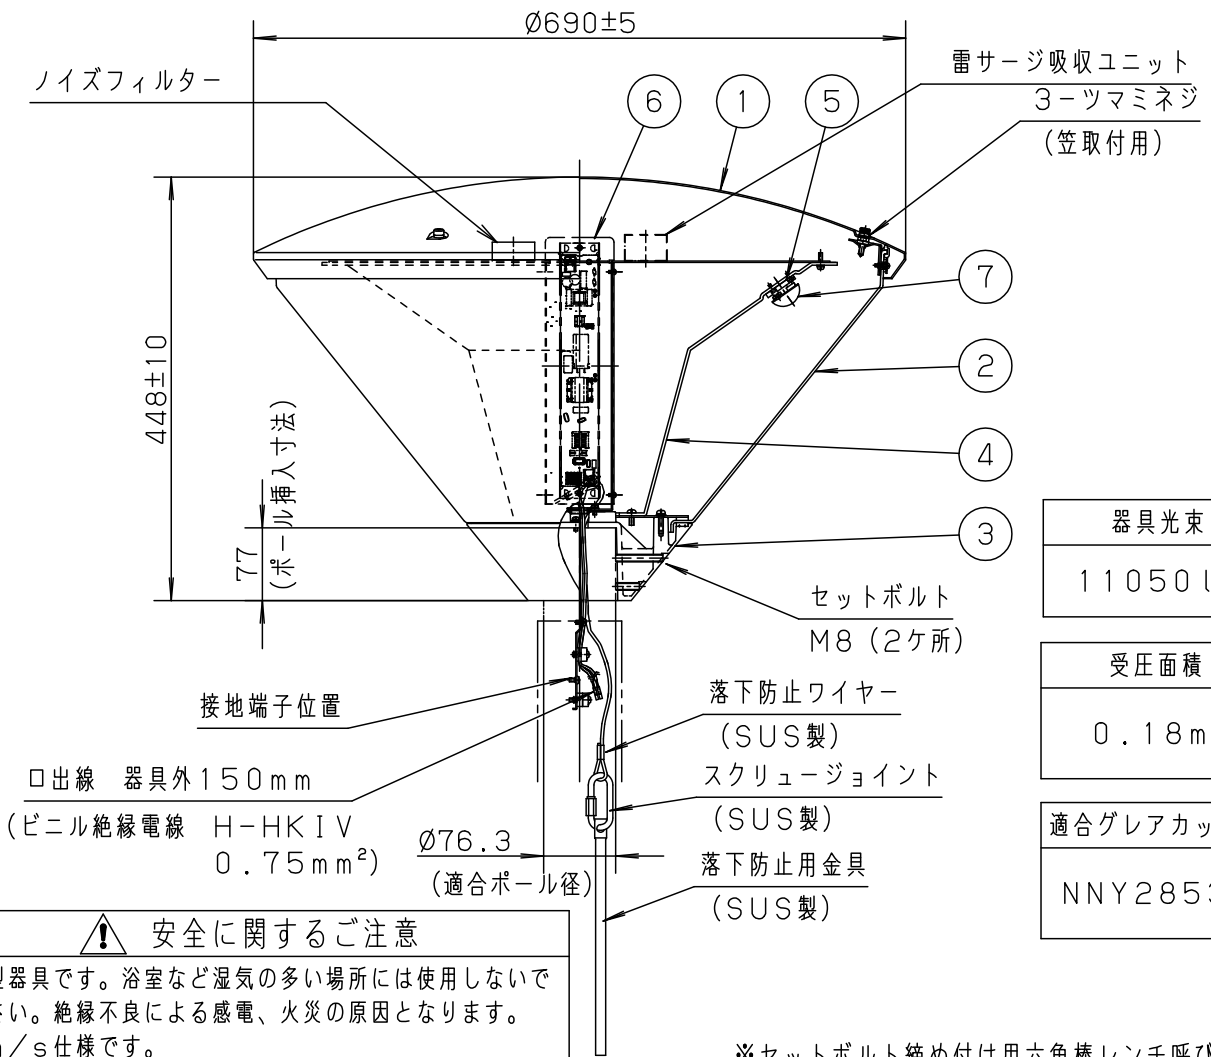

⚠ 注意：商品には寿命があります。詳細はCLX2021YAをご参照ください。

器具光束	11050lm
受圧面積	0.18m ²
適合グレアカット板	NNY28531

⚠ 安全に関するご注意

- 防雨型器具です。浴室など湿気の多い場所には使用しないでください。絶縁不良による感電、火災の原因となります。
- 60m/s仕様です。適合以外のアーム、ポールとの組合せでは使用しないでください。器具落下の原因となります。
- 上向取付専用器具です。横向、下向取付けしないでください。浸水による感電、火災の原因、器具落下の原因となります。
- 寒冷地で使用する場合、つららが落ちると危険が生じるような場所には設置しないでください。つららが落ちることがある場合は、つららの除去を行ってください。つらら落下による怪我の原因となります。

※セットボルト締め付け用六角棒レンチ呼び4別途必要です。

適合ポール	
・ストレートポール	Ø76タイプ (ミディアムグレイメタリック)
・トクポール	Ø76タイプ (ミディアムグレイメタリック)

[使用上のご注意]

- モールライトを街路灯以外の特殊用途や特殊環境、塩害地域でご使用される場合は、別途ご相談ください。
- LEDにはバラツキがあるため、同一品番でも商品ごとに発光色、明るさが異なる場合があります。予めご了承ください。
- 電源線はØ2、3.5mm²以下をご使用ください。
- 周囲温度は-20~35°Cでご使用ください。
- 不点の原因となりますので、施工以外の一時的な点灯確認以外は日中点灯しないでください。
- 結露する恐れがありますが使用上問題はありません。予めご了承ください。
- ポールの排水処理を行い、下部に川砂等を充填し、湿気が充満しないように施工してください。水が溜まると器具内部に結露が発生します。

定格

定格電圧	100V	200V
周波数	50Hz/60Hz 共用	
消費電力	74.4W	73.2W
入力電流	0.745A	0.373A
光源寿命	60000時間	

LED	昼白色 (5000K Ra70)	7	レンズ	アクリル樹脂		品番 (モールライト) 防雨型
器具質量	10.5kg	6	電源ユニット		1個	
特記事項		5	LEDユニット		12個	NNY22140ZLE7
		4	反射板	アルミ板 (t3)	ホワイト ポリエステル粉体塗装	
		3	本体	アルミダイカスト	ミディアムグレイメタリック アクリル塗装	
部番		2	グローブ	アクリル	透明	林 尾身
		1	笠	アルミ板 (t1.5)	ミディアムグレイメタリック アクリル塗装	
部番	部品名	材質・素材厚	備考	パナソニック株式会社		