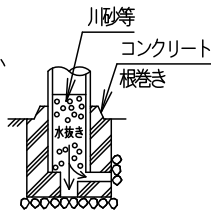

⚠ 注意：商品には寿命があります。詳細はCLX2021YAをご参照ください。

器具光束	11050lm
受圧面積	0.18m ²
適合グレアカット板	NNY28531

⚠ 安全に関するご注意

- 防雨型器具です。浴室など湿気の多い場所には使用しないでください。絶縁不良による感電、火災の原因となります。
- 60m/s仕様です。適合以外のアーム、ポールとの組合せでは使用しないでください。器具落下の原因となります。
- 上向取付専用器具です。横向、下向取付けしないでください。浸水による感電、火災の原因、器具落下の原因となります。
- 寒冷地で使用する場合、つららが落ちると危険が生じるような場所には設置しないでください。つららが落ちることがある場合は、つららの除去を行ってください。つらら落下による怪我の原因となります。

※セットボルト締め付け用六角棒レンチ呼び4別途必要です。

適合ポール	
・ストレートポール	Ø76タイプ (ミディアムグレイメタリック)
・トクポール	Ø76タイプ (ミディアムグレイメタリック)

[使用上のご注意]

- モールライトを街路灯以外の特殊用途や特殊環境、塩害地域でご使用される場合は、別途ご相談ください。
- LEDにはバラツキがあるため、同一品番でも商品ごとに発光色、明るさが異なる場合があります。予めご了承ください。
- 電源線はØ2、3.5mm²以下をご使用ください。
- 周囲温度は-20~35°Cでご使用ください。
- 不点の原因となりますので、施工以外の一時的な点灯確認以外は日中点灯しないでください。
- 結露する恐れがありますが使用上問題はありません。予めご了承ください。
- ポールの排水処理を行い、下部に川砂等を充填し、湿気が充満しないように施工してください。水が溜まると器具内部に結露が発生します。