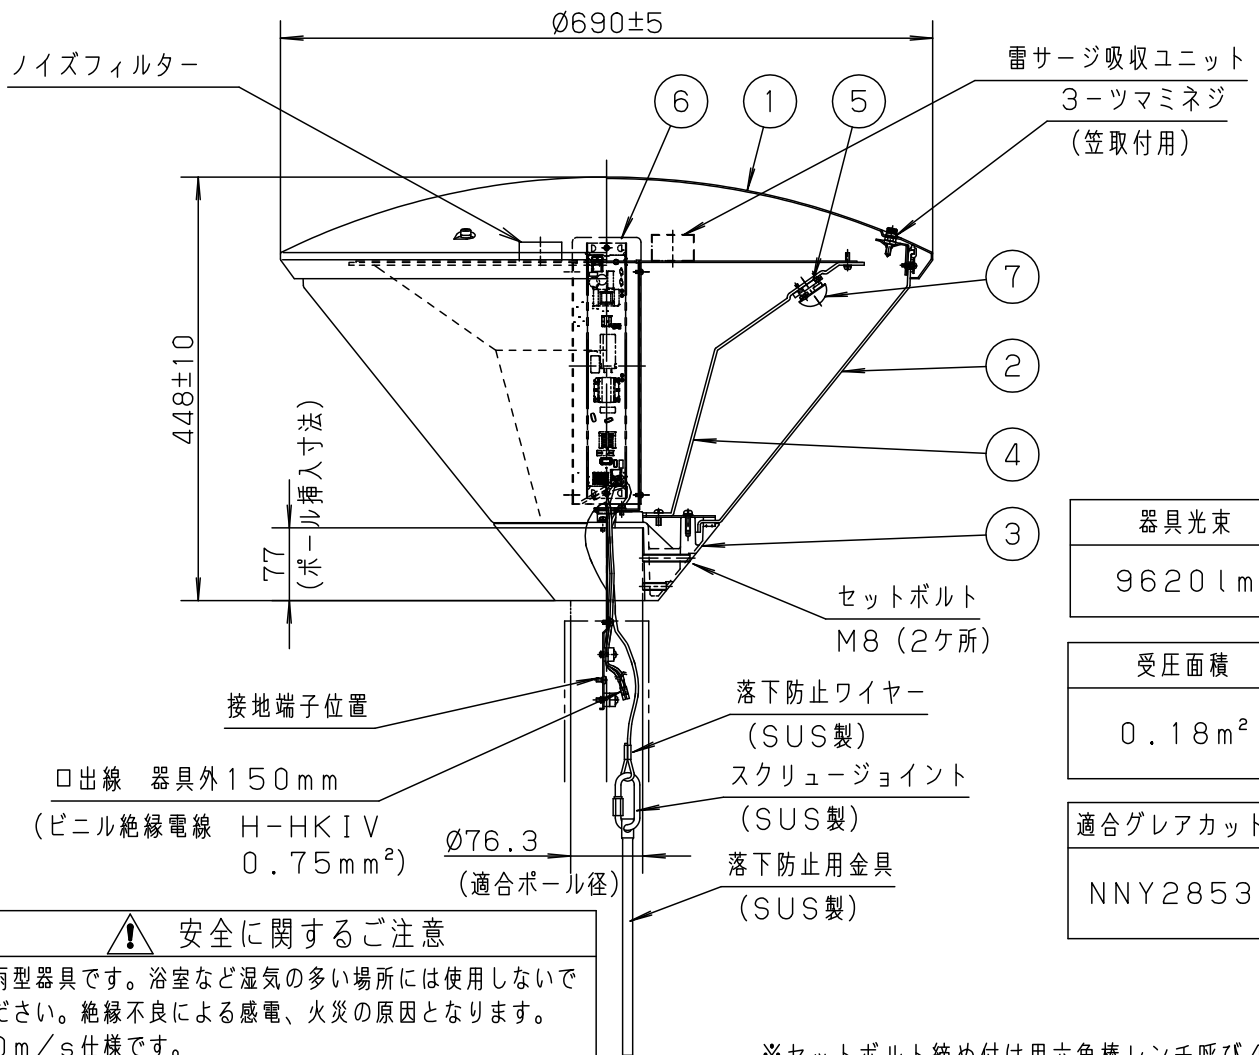

⚠ 注意：商品には寿命があります。詳細はCLX2021YAをご参照ください。

器具光束	9620lm
受圧面積	0.18m ²
適合グレアカット板	NNY28531

⚠ 安全に関するご注意

- 防雨型器具です。浴室など湿気の多い場所には使用しないでください。絶縁不良による感電、火災の原因となります。
- 60m/s仕様です。適合以外のアーム、ポールとの組合せでは使用しないでください。器具落下の原因となります。
- 上向取付専用器具です。横向、下向取付けしないでください。浸水による感電、火災の原因、器具落下の原因となります。
- 寒冷地で使用する場合、つららが落ちると危険が生じるような場所には設置しないでください。つららが落ちることがある場合は、つららの除去を行ってください。つらら落下による怪我の原因となります。

※セットボルト締め付け用六角棒レンチ呼び4別途必要です。

適合ポール	
・ストレートポール	Ø76タイプ (ミディアムグレーメタリック)
・トクポール	Ø76タイプ (ミディアムグレーメタリック)

[使用上のご注意]

- モールライトを街路灯以外の特殊用途や特殊環境、塩害地域でご利用される場合は、別途ご相談ください。
- LEDにはバラツキがあるため、同一品番でも商品ごとに発光色、明るさが異なる場合があります。予めご了承ください。
- 電源線はØ2、3.5mm²以下をご使用ください。
- 周囲温度は-20~35°Cでご使用ください。
- 不点の原因となりますので、施工以外の一時的な点灯確認以外は日中点灯しないでください。
- 結露する恐れがありますが使用上問題はありませぬ。予めご了承ください。
- ポールの排水処理を行い、下部に川砂等を充填し、湿気が充満しないように施工してください。水が溜まると器具内部に結露が発生します。

定格

定格電圧	100V	200V
周波数	50Hz/60Hz 共用	
消費電力	74.4W	73.2W
入力電流	0.745A	0.373A
光源寿命	60000時間	

LED	電球色 (3000K Ra85)	7	レンズ	アクリル樹脂		品番 (モールライト) 防雨型
器具質量	10.5kg	6	電源ユニット		1個	
特記事項		5	LEDユニット		12個	NNY22141ZLE7
		4	反射板	アルミ板 (t3)	ホワイト ポリエステル粉体塗装	
		3	本体	アルミダイカスト	ミディアムグレーメタリック アクリル塗装	
		2	グローブ	アクリル	透明	林 尾身
		1	笠	アルミ板 (t1.5)	ミディアムグレーメタリック アクリル塗装	
部番	部品名	材質・素材厚	備考	パナソニック株式会社		