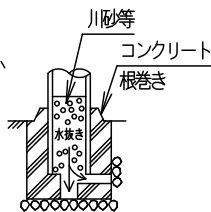

⚠ 注意：商品には寿命があります。詳細はCLX2021YAをご参照ください。

器具光束	9620lm
受圧面積	0.18m ²
適合グレアカット板	NNY28531

⚠ 安全に関するご注意

- 防雨型器具です。浴室など湿気の多い場所には使用しないでください。絶縁不良による感電、火災の原因となります。
- 60m/s仕様です。適合以外のアーム、ポールとの組合せでは使用しないでください。器具落下の原因となります。
- 上向取付専用器具です。横向、下向取付けしないでください。浸水による感電、火災の原因、器具落下の原因となります。
- 寒冷地で使用する場合、つららが落ちると危険が生じるような場所には設置しないでください。つららが落ちることがある場合は、つららの除去を行ってください。つらら落下による怪我の原因となります。

※セットボルト締め付け用六角棒レンチ呼び4別途必要です。

適合ポール	
・ストレートポール	Ø76タイプ (ミディアムグレーメタリック)
・トクポール	Ø76タイプ (ミディアムグレーメタリック)

[使用上のご注意]

- モールライトを街路灯以外の特殊用途や特殊環境、塩害地域でご利用される場合は、別途ご相談ください。
- LEDにはバラツキがあるため、同一品番でも商品ごとに発光色、明るさが異なる場合があります。予めご了承ください。
- 電源線はØ2、3.5mm²以下をご使用ください。
- 周囲温度は-20~35°Cでご使用ください。
- 不点の原因となりますので、施工以外の一時的な点灯確認以外は日中点灯しないでください。
- 結露する恐れがありますが使用上問題はありませぬ。予めご了承ください。
- ポールの排水処理を行い、下部に川砂等を充填し、湿気が充満しないように施工してください。水が溜まると器具内部に結露が発生します。