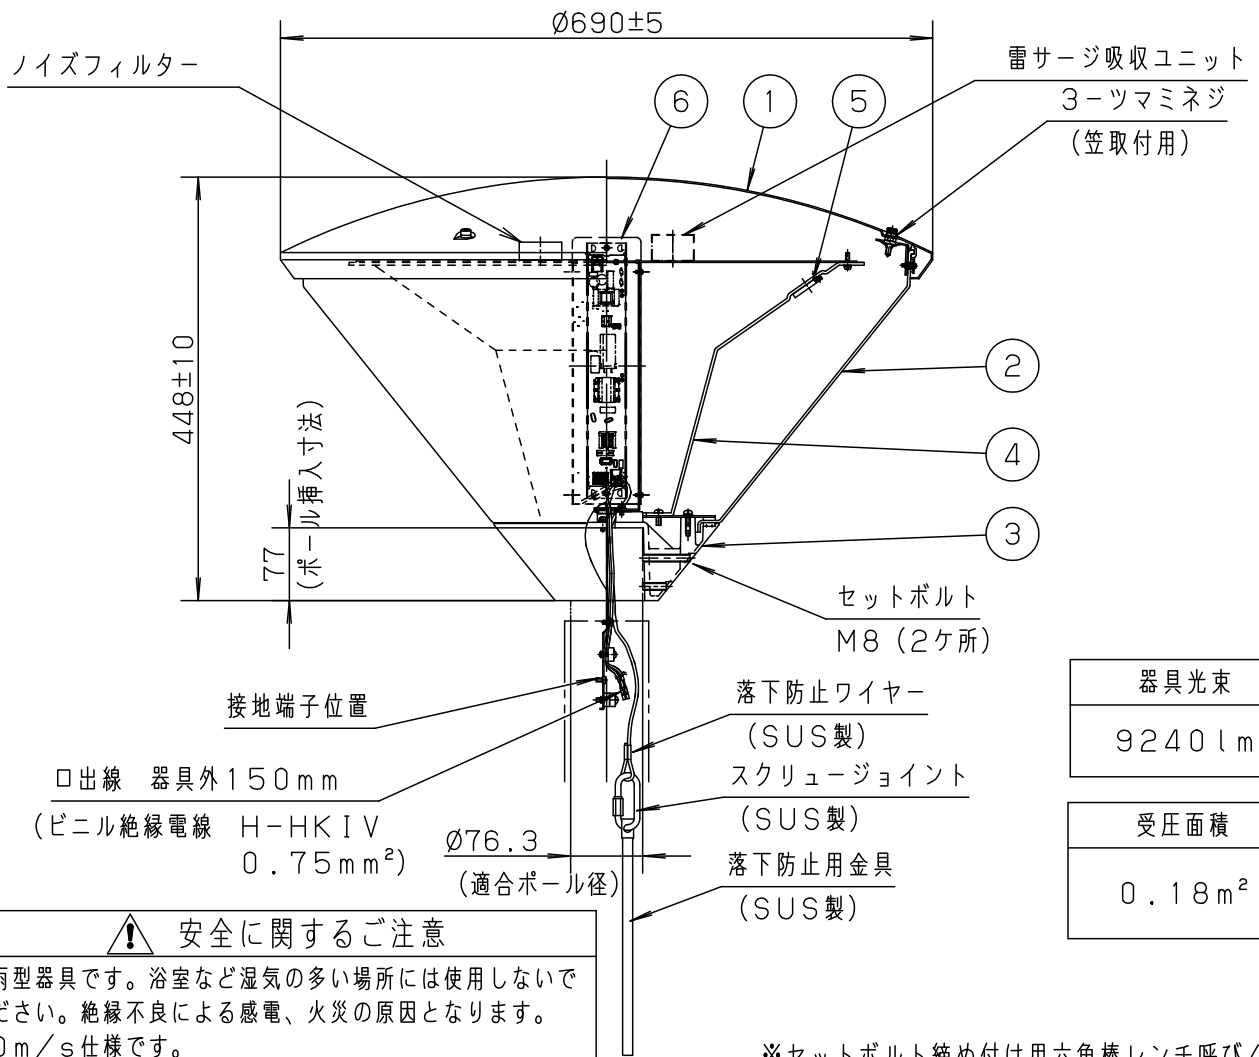

⚠ 注意：商品には寿命があります。詳細はCLX2021YAをご参照ください。

器具光束	9240lm
受圧面積	0.18m ²

⚠ 安全に関するご注意

- 防雨型器具です。浴室など湿気の多い場所には使用しないでください。絶縁不良による感電、火災の原因となります。
- 60m/s仕様です。適合以外のアーム、ポールとの組合せでは使用しないでください。器具落下の原因となります。
- 上向取付専用器具です。横向、下向取付けしないでください。浸水による感電、火災の原因、器具落下の原因となります。
- 寒冷地で使用する場合、つららが落ちると危険が生じるような場所には設置しないでください。つららが落ちることがある場合は、つららの除去を行ってください。つらら落下による怪我の原因となります。

※セットボルト締め付け用六角棒レンチ呼び4別途必要です。

適合ポール	
・ストレートポール	Ø76タイプ (ミディアムグレーメタリック)
・トクポール	Ø76タイプ (ミディアムグレーメタリック)

[使用上のご注意]

- モールライトを街路灯以外の特殊用途や特殊環境、塩害地域でご利用される場合は、別途ご相談ください。
- LEDにはバラツキがあるため、同一品番でも商品ごとに発光色、明るさが異なる場合があります。予めご了承ください。
- 電源線はØ2、3.5mm²以下をご使用ください。
- 周囲温度は-20~35°Cでご使用ください。
- 不点の原因となりますので、施工以外の一時的な点灯確認以外は日中点灯しないでください。
- 結露する恐れがありますが使用上問題はありません。予めご了承ください。
- ポールの排水処理を行い、下部に川砂等を充填し、湿気が充満しないように施工してください。水が溜まると器具内部に結露が発生します。

定格

定格電圧	100V	200V
周波数	50Hz/60Hz 共用	
消費電力	74.4W	73.2W
入力電流	0.745A	0.373A
光源寿命	60000時間	

6	電源ユニット		1個	
5	LEDユニット		12個	品番 (モールライト)
4	反射板	アルミ板 (t3)	ホワイト ポリエステル粉体塗装	防雨型
器具質量	10.5kg	3	本体	アルミダイカスト ミディアムグレーメタリック アクリル塗装
特記事項		2	グローブ	アクリル 乳白
		1	笠	アルミ板 (t1.5) ミディアムグレーメタリック アクリル塗装
部番	部品名	材質・素材厚	備考	パナソニック株式会社