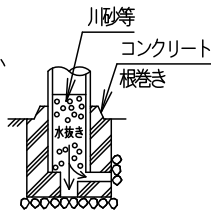

⚠ 注意：商品には寿命があります。詳細はCLX2021YAをご参照ください。

器具光束	9240lm
受圧面積	0.18m ²

⚠ 安全に関するご注意

- 防雨型器具です。浴室など湿気の多い場所には使用しないでください。絶縁不良による感電、火災の原因となります。
- 60m/s仕様です。適合以外のアーム、ポールとの組合せでは使用しないでください。器具落下の原因となります。
- 上向取付専用器具です。横向、下向取付けしないでください。浸水による感電、火災の原因、器具落下の原因となります。
- 寒冷地で使用する場合、つららが落ちると危険が生じるような場所には設置しないでください。つららが落ちることがある場合は、つららの除去を行ってください。つらら落下による怪我の原因となります。

※セットボルト締め付け用六角棒レンチ呼び4別途必要です。

適合ポール	
・ストレートポール	Ø76タイプ (ミディアムグレーメタリック)
・トクポール	Ø76タイプ (ミディアムグレーメタリック)

[使用上のご注意]

- モールライトを街路灯以外の特殊用途や特殊環境、塩害地域でご利用される場合は、別途ご相談ください。
- LEDにはバラツキがあるため、同一品番でも商品ごとに発光色、明るさが異なる場合があります。予めご了承ください。
- 電源線はØ2、3.5mm²以下をご使用ください。
- 周囲温度は-20~35°Cでご使用ください。
- 不点の原因となりますので、施工以外の一時的な点灯確認以外は日中点灯しないでください。
- 結露する恐れがありますが使用上問題はありません。予めご了承ください。
- ポールの排水処理を行い、下部に川砂等を充填し、湿気が充満しないように施工してください。水が溜まると器具内部に結露が発生します。