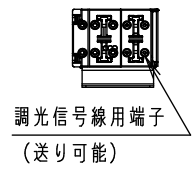

器具は、断熱材・防音材・造営材等と下図のような空間を設けて施工してください。

(使用上のご注意)

- 必ず器具品番とLED電源品番を組み合わせてください。
- ロックワール等の柔らかい天井には取り付けしないでください。天井材破損・器具ズレの原因となります。
- 取付パネ部や天板部に障害物のないよう施工して下さい。障害物があるとずれ落ちなどの原因となります。
- 照射距離が近い時や照射面によって、光ムラが気になる場合があります。予めご了承ください。
- LEDにはバラツキがあるため、同一品番でも商品ごとに発光色、明るさが異なる場合があります。予めご了承ください。
- 適合LED電源ユニット：起動方式LZタイプとの組み合わせにおいて、当社調光器と組み合わせると、約5～100%の調光ができます。調光器との組み合わせについては別紙「XND1000WN-KG*」をご参照下さい。
- 突入電流は6Aです。接続するスイッチの容量を確認の上、配線してください。

埋込穴寸法
 $\varnothing 125^{+2}_{-0}$

起動方式LZ9の場合

枠部詳細

	組合せ品番	器具品番	LED電源品番	定格電圧	入力電流	消費電力
非調光	XND1050WNLE9	NDN27500W	NNK10001NLE9	100V	0.077A	7.6W
				200V	0.042A	7.6W
調光	XND1050WNLZ9	NDN27500W	NNK10001NLZ9	242V	0.037A	7.6W