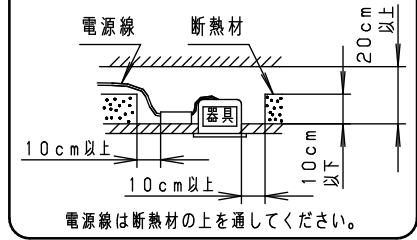

安全に関するご注意

- 一般屋内用器具です。屋外や水気・湿気のある場所、腐食性ガスの発生する場所では使用しないでください。故障や絶縁不良による火災・感電の原因となります。
- 天井埋込み専用器具です。壁取付や天井直付、及び傾斜天井には取り付けしないでください。指定外取付は、火災の原因となります。
- 断熱材、防音材をかぶせて使用しないでください。火災の原因となります。
- 住宅の断熱施工天井には使用できません。
- 口出し線を切断したり、構成部品（コネクタ等）の交換をしないでください。火災・感電及び不点・故障の原因となります。
- LEDを直視しないで下さい。目の痛みの原因となります。
- 器具と被照射物は30cm以上（近接限度距離）離してください。近接限度距離内に被照射物が近づく恐れのある場所（ドア開閉範囲の上、家具の上、クローゼット・押入れの中等）では使用しないで下さい。過熱による火災の原因となります。
- 熱がこもるような密閉した空間へは取付けしないでください。火災及びLED短寿命の原因となります。

器具は、断熱材・防音材・造営材等と下図のような空間を設けて施工してください。

(使用上のご注意)

- 必ず器具品番とLED電源品番を組み合わせてください。
- ロックワール等の柔らかい天井には取り付けしないでください。天井材破損・器具ズレの原因となります。
- 取付パネ部や天板部に障害物のないよう施工して下さい。障害物があるとずれ落ちなどの原因となります。
- 照射距離が近い時や照射面によって、光ムラが気になる場合があります。予めご了承ください。
- LEDにはバラツキがあるため、同一品番でも商品ごとに発光色、明るさが異なる場合があります。予めご了承ください。
- 適合LED電源ユニット：起動方式LZタイプとの組み合わせにおいて、当社調光器と組み合わせると、約5～100%の調光ができます。調光器との組み合わせについては別紙「XND1000WN-KG*」をご参照下さい。
- 突入電流は6Aです。接続するスイッチの容量を確認の上、配線してください。

埋込穴寸法
 $\varnothing 125^{+2}_{-0}$

起動方式LZ9の場合

枠部詳細

	組合せ品番	器具品番	LED電源品番	定格電圧	入力電流	消費電力
非調光	XND1050WNLE9	NDN27500W	NNK10001NLE9	100V	0.077A	7.6W
				200V	0.042A	7.6W
調光	XND1050WNLZ9	NDN27500W	NNK10001NLZ9	242V	0.037A	7.6W

ホワイト マンセル N9.5		器具光束	1055lm	6	補助反射板	亜鉛鋼板 (t0.4)	ホワイト半つや消し ポリエステル粉体塗装	品名 ダウンライト XND1050WN
LED	昼白色 (5000K Ra85)	5	LED					
配光	広角タイプ	4	レンズ		アクリル		透明	
器具質量	0.6kg (灯具:0.3kg、電源:0.3kg)	3	反射板		PBT樹脂		ホワイト	
特記事項		2	本体		FM材 (t2.5) (塗装アルミ合金)		白色	
		1	枠		亜鉛鋼板 (t0.5)		ホワイト半つや消し ポリエステル粉体塗装	
部番	部品名	材質・素材厚	備考	<div style="border: 2px solid black; padding: 5px; display: inline-block;"> 生産終了品 本器具は製造できません </div>				