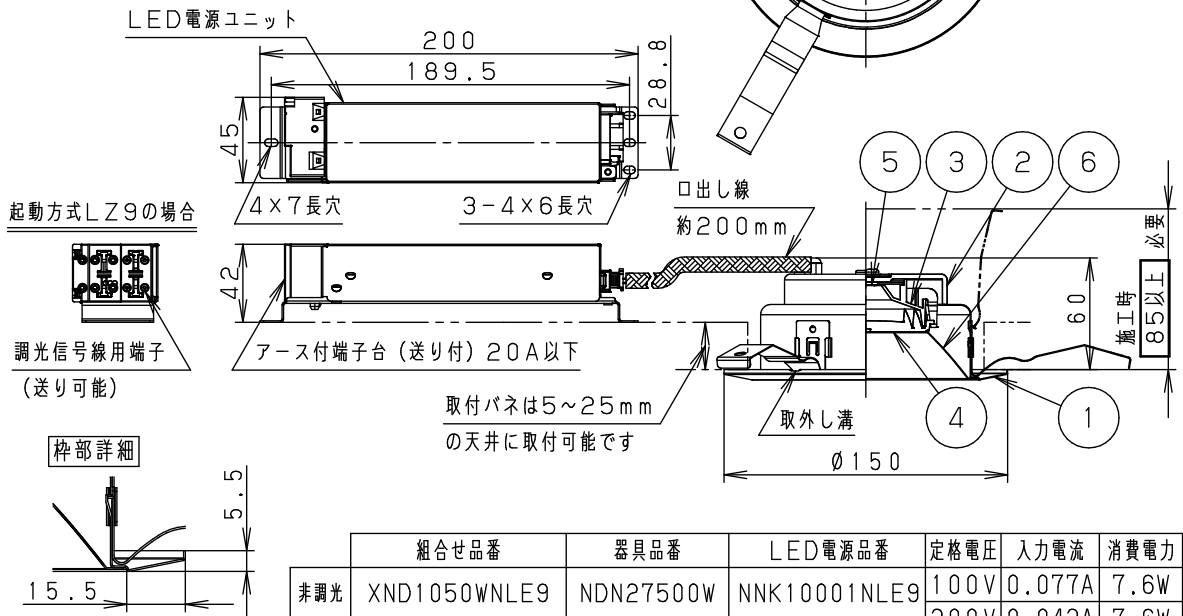

安全に関するご注意

- 一般屋内用器具です。屋外や水気・湿気のある場所、腐食性ガスの発生する場所では使用しないでください。故障や絶縁不良による火災・感電の原因となります。
- 天井埋込み専用器具です。壁取付や天井直付、及び傾斜天井には取り付けしないでください。指定外取付は、火災の原因となります。
- 断熱材、防音材をかぶせて使用しないでください。火災の原因となります。
- 住宅の断熱施工天井には使用できません。
- 口出し線を切断したり、構成部品（コネクタ等）の交換をしないでください。火災・感電及び不点・故障の原因となります。
- LEDを直視しないで下さい。目の痛みの原因となります。
- 器具と被照射物は30cm以上（近接限度距離）離してください。近接限度距離内に被照射物が近づく恐れのある場所（ドア開閉範囲の上、家具の上、クローゼット・押入れの中等）では使用しないで下さい。過熱による火災の原因となります。
- 熱がこもるような密閉した空間へは取付けしないでください。火災及びLED短寿命の原因となります。

器具は、断熱材・防音材・造営材等と下図のような空間を設けて施工してください。

(使用上のご注意)

- 必ず器具品番とLED電源品番を組み合わせてください。
- ロックワール等の柔らかい天井には取り付けしないでください。天井材破損・器具ズレの原因となります。
- 取付パネ部や天板部に障害物のないよう施工して下さい。障害物があるとずれ落ちなどの原因となります。
- 照射距離が近い時や照射面によって、光ムラが気になる場合があります。予めご了承ください。
- LEDにはバラツキがあるため、同一品番でも商品ごとに発光色、明るさが異なる場合があります。予めご了承ください。
- 適合LED電源ユニット：起動方式LZタイプとの組み合わせにおいて、当社調光器と組み合わせると、約5～100%の調光ができます。調光器との組み合わせについては別紙「XND1000WN-KG*」をご参照下さい。
- 突入電流は6Aです。接続するスイッチの容量を確認の上、配線してください。

埋込穴寸法
 $\varnothing 125^{+2}_{-0}$

起動方式LZ9の場合

枠部詳細

	組合せ品番	器具品番	LED電源品番	定格電圧	入力電流	消費電力
非調光	XND1050WNLE9	NDN27500W	NNK10001NLE9	100V	0.077A	7.6W
				200V	0.042A	7.6W
調光	XND1050WNLZ9	NDN27500W	NNK10001NLZ9	242V	0.037A	7.6W

ホワイト マンセル N9.5		器具光束	1055lm	6	補助反射板	亜鉛鋼板 (t0.4)	ホワイト半つや消し ポリエステル粉体塗装	品名 ダウンライト XND1050WN
LED	昼白色 (5000K Ra85)	5	LED					
配光	広角タイプ	4	レンズ		アクリル		透明	
器具質量	0.6kg (灯具:0.3kg、電源:0.3kg)	3	反射板		PBT樹脂		ホワイト	
特記事項		2	本体		FM材 (t2.5) (塗装アルミ合金)		白色	
		1	枠		亜鉛鋼板 (t0.5)		ホワイト半つや消し ポリエステル粉体塗装	
部番	部品名	材質・素材厚	備考	<div style="border: 2px solid black; padding: 5px; display: inline-block;"> 生産終了品 本器具は製造できません </div>				