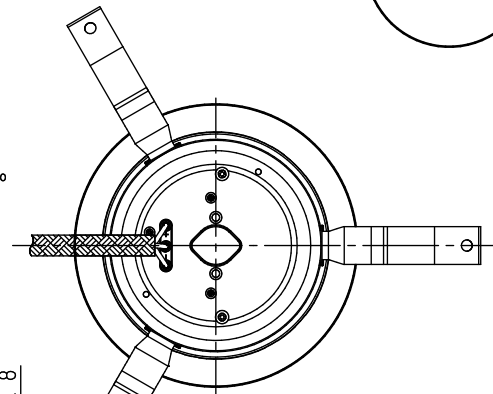

器具は、断熱材・防音材・造営材等と下図のような空間を設けて施工してください。

(使用上のご注意)

- 必ず器具品番とLED電源品番を組み合わせてください。
- ロックワール等の柔らかい天井には取り付けしないでください。天井材破損・器具ズレの原因となります。
- 取付パネ部や天板部に障害物のないよう施工して下さい。障害物があるとずれ落ちなどの原因となります。
- 照射距離が近い時や照射面によって、光ムラが気になる場合があります。予めご了承ください。
- LEDにはバラツキがあるため、同一品番でも商品ごとに発光色、明るさが異なる場合があります。予めご了承ください。
- 適合LED電源ユニット：起動方式LZタイプとの組み合わせにおいて、当社調光器と組み合わせると、約5～100%の調光ができます。調光器との組み合わせについては別紙「XND1000WN-KG*」をご参照下さい。
- 突入電流は6Aです。接続するスイッチの容量を確認の上、配線してください。

埋込穴寸法
 $\varnothing 125^{+2}_{-0}$

起動方式LZ9の場合

枠部詳細

	組合せ品番	器具品番	LED電源品番	定格電圧	入力電流	消費電力
非調光	XND1050WNLE9	NDN27500W	NNK10001NLE9	100V	0.077A	7.6W
				200V	0.042A	7.6W
調光	XND1050WNLZ9	NDN27500W	NNK10001NLZ9	242V	0.037A	7.6W

ホワイト マンセル N9.5		器具光束	1055lm	6	補助反射板	亜鉛鋼板 (t0.4)	ホワイト半つや消し ポリエステル粉体塗装	品名 ダウンライト XND1050WN
LED	昼白色 (5000K Ra85)	5	LED					
配光	広角タイプ	4	レンズ		アクリル		透明	
器具質量	0.6kg (灯具:0.3kg、電源:0.3kg)	3	反射板		PBT樹脂		ホワイト	
特記事項		2	本体		FM材 (t2.5) (塗装アルミ合金)		白色	
		1	枠		亜鉛鋼板 (t0.5)		ホワイト半つや消し ポリエステル粉体塗装	
部番	部品名	材質・素材厚	備考	<div style="border: 2px solid black; padding: 5px; display: inline-block;"> 生産終了品 本器具は製造できません </div>				