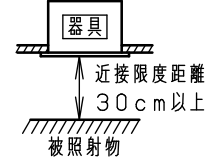

安全に関するご注意

- ●一般屋内用器具です。屋外や水気・湿気のある場所、腐食性ガスの発生する場所では使用しないでください。故障や絶縁不良による火災・感電の原因となります。
- ●天井埋込み専用器具です。壁取付や天井直付、及び傾斜天井には取り付けしないでください。指定外取付は、火災の原因となります。
- ●断熱材、防音材をかぶせて使用しないでください。火災の原因となります。
- ●住宅の断熱施工天井には使用できません。
- ●口出し線を切断したり、構成部品（コネクタ等）の交換をしないでください。火災・感電及び不点・故障の原因となります。
- ●LEDを直視しないで下さい。目の痛みの原因となります。
- ●器具と被照射物は30cm以上（近接限度距離）離してください。近接限度距離内に被照射物が近づく恐れのある場所（ドア開閉範囲の上、家具の上、クローゼット・押入れの中等）では使用しないで下さい。過熱による火災の原因となります。
- ●熱がこもるような密閉した空間へは取付けしないでください。火災及びLED短寿命の原因となります。

器具は、断熱材・防音材・造営材等と下図のような空間を設けて施工してください。