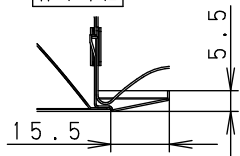

器具は、断熱材・防音材・造営材等と下図のような空間を設けて施工してください。

(使用上のご注意)

- 必ず器具品番とLED電源品番を組み合わせてください。
- ロックワール等の柔らかい天井には取り付けしないでください。天井材破損・器具ズレの原因となります。
- 取付パネ部や天板部に障害物のないよう施工して下さい。障害物があるとずれ落ちなどの原因となります。
- 照射距離が近い時や照射面によって、光ムラが気になる場合があります。予めご了承ください。
- LEDにはバラツキがあるため、同一品番でも商品ごとに発光色、明るさが異なる場合があります。予めご了承ください。
- 適合LED電源ユニット：起動方式LZタイプとの組み合わせにおいて、当社調光器と組み合わせると、約5～100%の調光ができます。調光器との組み合わせについては別紙「XND1000WN-KG*」をご参照下さい。
- 突入電流は6Aです。接続するスイッチの容量を確認の上、配線してください。

埋込穴寸法
 $\varnothing 125^{+2}_{-0}$

起動方式LZ9の場合

枠部詳細

	組合せ品番	器具品番	LED電源品番	定格電圧	入力電流	消費電力
非調光	XND1050WNLE9	NDN27500W	NNK10001NLE9	100V	0.077A	7.6W
				200V	0.042A	7.6W
調光	XND1050WNLZ9	NDN27500W	NNK10001NLZ9	242V	0.037A	7.6W