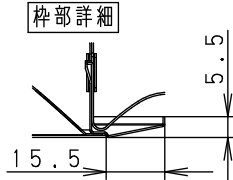

(使用上のご注意)

- ●必ず器具品番とLED電源品番を組み合わせてください。
- ●ロックワール等の柔らかい天井には取り付けしないでください。天井材破損・器具ズレの原因となります。
- ●取付パネ部や天板部に障害物のないよう施工して下さい。障害物があるとずれ落ちなどの原因となります。
- ●照射距離が近い時や照射面によって、光ムラが気になる場合があります。予めご了承ください。
- ●LEDにはバラツキがあるため、同一品番でも商品ごとに発光色、明るさが異なる場合があります。予めご了承ください。
- ●適合LED電源ユニット：起動方式LZタイプとの組み合わせにおいて、当社調光器と組み合わせると、約5～100%の調光ができます。調光器との組み合わせについては別紙「XND1000WN-KG*」をご参照下さい。
- ●突入電流は6Aです。接続するスイッチの容量を確認の上、配線してください。

埋込寸法
 $\varnothing 150^{+2}_{-0}$