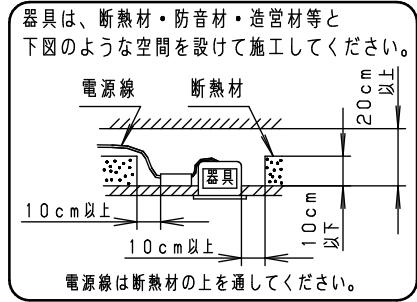

安全に関するご注意

- 一般屋内用器具です。屋外や水気・湿気のある場所、腐食性ガスの発生する場所では使用しないでください。故障や絶縁不良による火災・感電の原因となります。
- 天井埋込み専用器具です。壁取付や天井直付、及び傾斜天井には取り付けしないでください。指定外取付は、火災の原因となります。
- 断熱材、防音材をかぶせて使用しないでください。火災の原因となります。
- 住宅の断熱施工天井には使用できません。
- 口出し線を切断したり、構成部品（コネクタ等）の交換をしないでください。火災・感電及び不点・故障の原因となります。
- LEDを直視しないで下さい。目の痛みの原因となります。
- 器具と被照射物は30cm以上（近接限度距離）離してください。近接限度距離内に被照射物が近づく恐れのある場所（ドア開閉範囲の上、家具の上、クローゼット・押入れの中等）では使用しないで下さい。過熱による火災の原因となります。
- 熱がこもるような密閉した空間へは取付けしないでください。火災及びLED短寿命の原因となります。

(使用上のご注意)

- 必ず器具品番とLED電源品番を組み合わせてください。
- ロックワール等の柔らかい天井には取り付けしないでください。天井材破損・器具ズレの原因となります。
- 取付パネ部や天板部に障害物のないよう施工して下さい。障害物があるとずれ落ちなどの原因となります。
- 照射距離が近い時や照射面によって、光ムラが気になる場合があります。予めご了承ください。
- LEDにはバラツキがあるため、同一品番でも商品ごとに発光色、明るさが異なる場合があります。予めご了承ください。
- 適合LED電源ユニット：起動方式LZタイプとの組み合わせにおいて、当社調光器と組み合わせると、約5～100%の調光ができます。調光器との組み合わせについては別紙「XND1000WN-KG\*」をご参照下さい。
- 突入電流は6Aです。接続するスイッチの容量を確認の上、配線してください。

ホワイト マンセル N9.5		器具光束	1005lm	6	補助反射板	アルミ板 (t1)	銀色鏡面仕上	品名 ダウンライト XND1060SN
LED	昼白色 (5000K Ra85)	5	LED					
配光	広角タイプ	4	レンズ		アクリル	透明		
器具質量	0.7kg (灯具:0.4kg、電源:0.3kg)	3	反射板		PBT樹脂	ホワイト		
特記事項		2	本体		FM材 (t2.5) (塗装アルミ合金)	白色		
		1	枠		亜鉛鋼板 (t0.5)	ホワイト半つや消し ポリエステル粉末塗装		
部番	部品名	材質・素材厚	備考	<div style="border: 2px solid black; padding: 5px; display: inline-block;"> <b>生産終了品</b>                      本器具は製造できません                 </div>				
部番	部品名	材質・素材厚	備考					