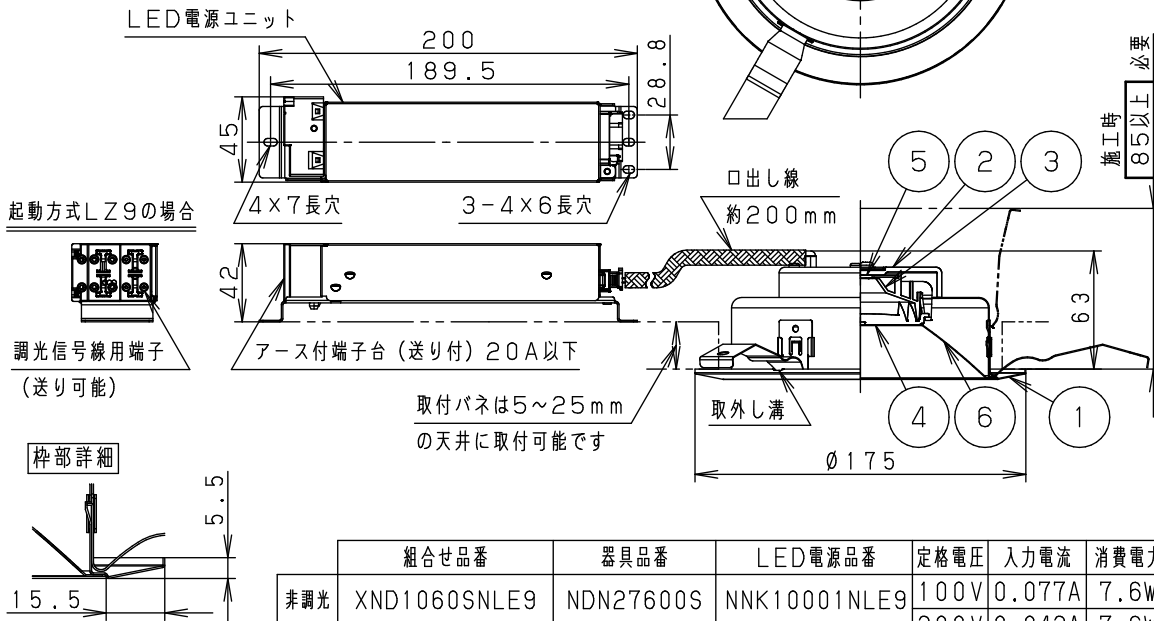

安全に関するご注意

- 一般屋内用器具です。屋外や水気・湿気のある場所、腐食性ガスの発生する場所では使用しないでください。故障や絶縁不良による火災・感電の原因となります。
- 天井埋込み専用器具です。壁取付や天井直付、及び傾斜天井には取り付けしないでください。指定外取付は、火災の原因となります。
- 断熱材、防音材をかぶせて使用しないでください。火災の原因となります。
- 住宅の断熱施工天井には使用できません。
- 口出し線を切断したり、構成部品（コネクタ等）の交換をしないでください。火災・感電及び不点・故障の原因となります。
- LEDを直視しないで下さい。目の痛みの原因となります。
- 器具と被照射物は30cm以上（近接限度距離）離してください。近接限度距離内に被照射物が近づく恐れのある場所（ドア開閉範囲の上、家具の上、クローゼット・押入れの中等）では使用しないで下さい。過熱による火災の原因となります。
- 熱がこもるような密閉した空間へは取付けしないでください。火災及びLED短寿命の原因となります。

(使用上のご注意)

- 必ず器具品番とLED電源品番を組み合わせてください。
- ロックワール等の柔らかい天井には取り付けしないでください。天井材破損・器具ズレの原因となります。
- 取付パネ部や天板部に障害物のないよう施工して下さい。障害物があるとずれ落ちなどの原因となります。
- 照射距離が近い時や照射面によって、光ムラが気になる場合があります。予めご了承ください。
- LEDにはバラツキがあるため、同一品番でも商品ごとに発光色、明るさが異なる場合があります。予めご了承ください。
- 適合LED電源ユニット：起動方式LZタイプとの組み合わせにおいて、当社調光器と組み合わせると、約5～100%の調光ができます。調光器との組み合わせについては別紙「XND1000WN-KG\*」をご参照下さい。
- 突入電流は6Aです。接続するスイッチの容量を確認の上、配線してください。

埋込寸法  
 $\varnothing 150^{+2}_{-0}$

	組合せ品番	器具品番	LED電源品番	定格電圧	入力電流	消費電力
非調光	XND1060SNLE9	NDN27600S	NNK10001NLE9	100V	0.077A	7.6W
調光	XND1060SNLZ9	NDN27600S	NNK10001NLZ9	200V	0.042A	7.6W
				242V	0.037A	7.6W

ホワイト マンセル N9.5		器具光束	1005lm	6	補助反射板	アルミ板 (t1)	銀色鏡面仕上	品名 ダウンライト XND1060SN
LED	昼白色 (5000K Ra85)	5	LED					
配光	広角タイプ	4	レンズ		アクリル	透明		
器具質量	0.7kg (灯具:0.4kg、電源:0.3kg)	3	反射板		PBT樹脂	ホワイト		
特記事項		2	本体		FM材 (t2.5) (塗装アルミ合金)	白色		
		1	枠		亜鉛鋼板 (t0.5)	ホワイト半つや消し ポリエステル粉末塗装		
部番	部品名	材質・素材厚	備考	<div style="border: 2px solid black; padding: 5px; display: inline-block;"> <b>生産終了品</b>                      本器具は製造できません                 </div>				
部番	部品名	材質・素材厚	備考					