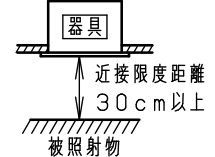

(使用上のご注意)

- 必ず器具品番とLED電源品番を組み合わせてください。
- ロックワール等の柔らかい天井には取り付けしないでください。天井材破損・器具ズレの原因となります。
- 取付パネ部や天板部に障害物のないよう施工して下さい。障害物があるとずれ落ちなどの原因となります。
- 照射距離が近い時や照射面によって、光ムラが気になる場合があります。予めご了承ください。
- LEDにはバラツキがあるため、同一品番でも商品ごとに発光色、明るさが異なる場合があります。予めご了承ください。
- 適合LED電源ユニット：起動方式LZタイプとの組み合わせにおいて、当社調光器と組み合わせると、約5～100%の調光ができます。調光器との組み合わせについては別紙「XND1000WN-KG\*」をご参照下さい。
- 突入電流は6Aです。接続するスイッチの容量を確認の上、配線してください。