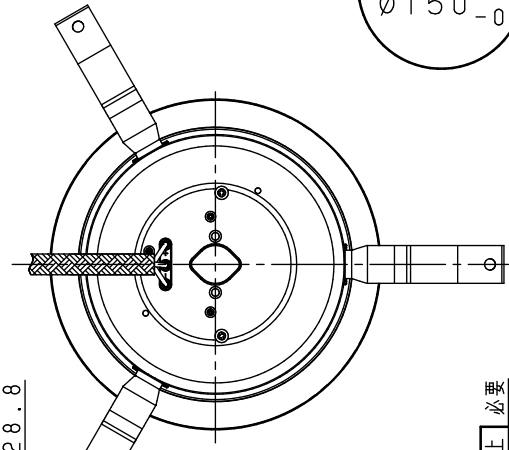

安全に関するご注意

- 一般屋内用器具です。屋外や水気・湿気のある場所、腐食性ガスの発生する場所では使用しないでください。故障や絶縁不良による火災・感電の原因となります。
- 天井埋込み専用器具です。壁取付や天井直付、及び傾斜天井には取り付けしないでください。指定外取付は、火災の原因となります。
- 断熱材、防音材をかぶせて使用しないでください。火災の原因となります。
- 住宅の断熱施工天井には使用できません。
- 口出し線を切断したり、構成部品（コネクタ等）の交換をしないでください。火災・感電及び不点・故障の原因となります。
- LEDを直視しないで下さい。目の痛みの原因となります。
- 器具と被照射物は30cm以上（近接限度距離）離してください。近接限度距離内に被照射物が近づく恐れのある場所（ドア開閉範囲の上、家具の上、クローゼット・押入れの中等）では使用しないで下さい。過熱による火災の原因となります。
- 熱がこもるような密閉した空間へは取付けしないでください。火災及びLED短寿命の原因となります。

(使用上のご注意)

- 必ず器具品番とLED電源品番を組み合わせてください。
- ロックワール等の柔らかい天井には取り付けしないでください。天井材破損・器具ズレの原因となります。
- 取付パネ部や天板部に障害物のないよう施工して下さい。障害物があるとずれ落ちなどの原因となります。
- 照射距離が近い時や照射面によって、光ムラが気になる場合があります。予めご了承ください。
- LEDにはバラツキがあるため、同一品番でも商品ごとに発光色、明るさが異なる場合があります。予めご了承ください。
- 適合LED電源ユニット：起動方式LZタイプとの組み合わせにおいて、当社調光器と組み合わせると、約5～100%の調光ができます。調光器との組み合わせについては別紙「XND1000WN-KG\*」をご参照下さい。
- 突入電流は6Aです。接続するスイッチの容量を確認の上、配線してください。

埋込寸法  
 $\varnothing 150^{+2}_{-0}$

	組合せ品番	器具品番	LED電源品番	定格電圧	入力電流	消費電力
非調光	XND1060SNLE9	NDN27600S	NNK10001NLE9	100V	0.077A	7.6W
調光	XND1060SNLZ9	NDN27600S	NNK10001NLZ9	200V	0.042A	7.6W
				242V	0.037A	7.6W

ホワイト マンセル N9.5		器具光束	1005lm	6	補助反射板	アルミ板 (t1)	銀色鏡面仕上	品名 ダウンライト XND1060SN
LED	昼白色 (5000K Ra85)	5	LED					
配光	広角タイプ	4	レンズ		アクリル	透明		
器具質量	0.7kg (灯具:0.4kg、電源:0.3kg)	3	反射板		PBT樹脂	ホワイト		
特記事項		2	本体		FM材 (t2.5) (塗装アルミ合金)	白色		
		1	枠		亜鉛鋼板 (t0.5)	ホワイト半つや消し ポリエステル粉末塗装		
部番	部品名	材質・素材厚	備考	<div style="border: 2px solid black; padding: 5px; display: inline-block;"> <b>生産終了品</b>                      本器具は製造できません                 </div>				
部番	部品名	材質・素材厚	備考					