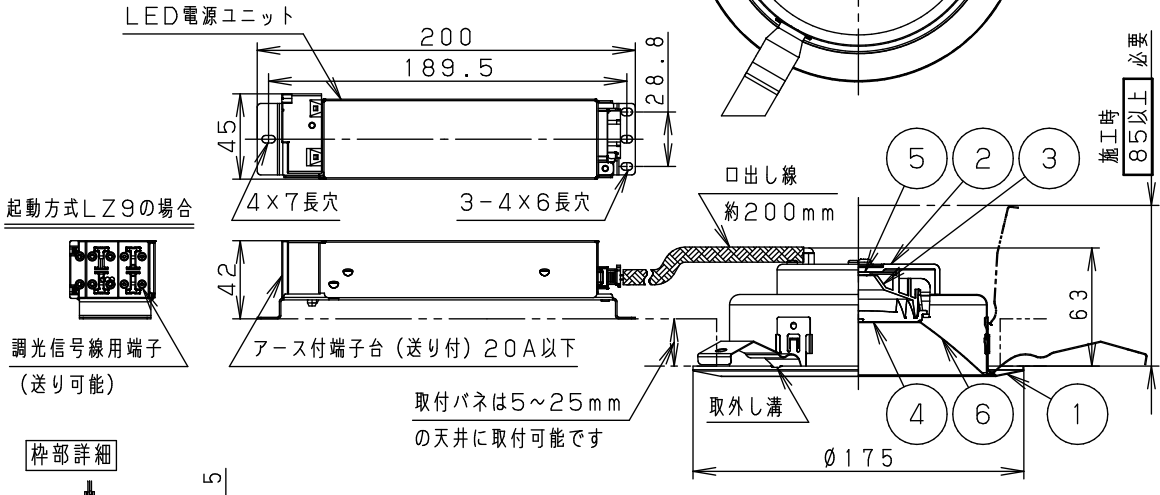

⚠ 安全に関するご注意

- 一般屋内用器具です。屋外や水気・湿気のある場所、腐食性ガスの発生する場所では使用しないでください。故障や絶縁不良による火災・感電の原因となります。
- 天井埋込み専用器具です。壁取付や天井直付、及び傾斜天井には取り付けしないでください。指定外取付は、火災の原因となります。
- 断熱材、防音材をかぶせて使用しないでください。火災の原因となります。
- 住宅の断熱施工天井には使用できません。
- 口出し線を切断したり、構成部品（コネクタ等）の交換をしないでください。火災・感電及び不点・故障の原因となります。
- LEDを直視しないで下さい。目の痛みの原因となります。
- 器具と被照射物は30cm以上（近接限度距離）離してください。
- 近接限度距離内に被照射物が近づく恐れのある場所（ドア開閉範囲の上、家具の上、クローゼット・押入れの中等）では使用しないで下さい。過熱による火災の原因となります。
- 熱がこもるような密閉した空間へは取付けしないでください。火災及びLED短寿命の原因となります。

(使用上のご注意)

- 必ず器具品番とLED電源品番を組み合わせでご使用ください。
- ロックワール等の柔らかい天井には取り付けしないでください。天井材破損・器具ズレの原因となります。
- 取付パネ部や天板部に障害物のないよう施工して下さい。障害物があるとずれ落ちなどの原因となります。
- 照射距離が近い時や照射面によって、光ムラが気になる場合があります。予めご了承ください。
- LEDにはバラツキがあるため、同一品番でも商品ごとに発光色、明るさが異なる場合があります。予めご了承ください。
- 適合LED電源ユニット：起動方式LZタイプとの組み合わせにおいて、当社調光器と組み合わせで、約5~100%の調光ができます。調光器との組み合わせについては別紙「XND1000WN-KG*」をご参照下さい。
- 突入電流は6Aです。接続するスイッチの容量を確認の上、配線してください。

埋込穴寸法
 $\varnothing 150^{+2}_{-0}$

	組合せ品番	器具品番	LED電源品番	定格電圧	入力電流	消費電力
非調光	XND1060WNLE9	NDN27600W	NNK10001NLE9	100V	0.077A	7.6W
				200V	0.042A	7.6W
調光	XND1060WNLZ9	NDN27600W	NNK10001NLZ9	242V	0.037A	7.6W