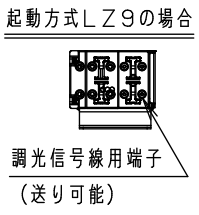

(使用上のご注意)

- 必ず器具品番とLED電源品番を組み合わせでご使用ください。
- ロックワール等の柔らかい天井には取り付けしないでください。天井材破損・器具ズレの原因となります。
- 取付パネ部や天板部に障害物のないよう施工して下さい。障害物があるとずれ落ちなどの原因となります。
- 照射距離が近い時や照射面によって、光ムラが気になる場合があります。予めご了承ください。
- LEDにはバラツキがあるため、同一品番でも商品ごとに発光色、明るさが異なる場合があります。予めご了承ください。
- 適合LED電源ユニット：起動方式LZタイプとの組み合わせにおいて、当社調光器と組み合わせで、約5~100%の調光ができます。調光器との組み合わせについては別紙「XND1000WN-KG*」をご参照下さい。
- 突入電流は6Aです。接続するスイッチの容量を確認の上、配線してください。

埋込穴寸法
 $\varnothing 150^{+2}_{-0}$