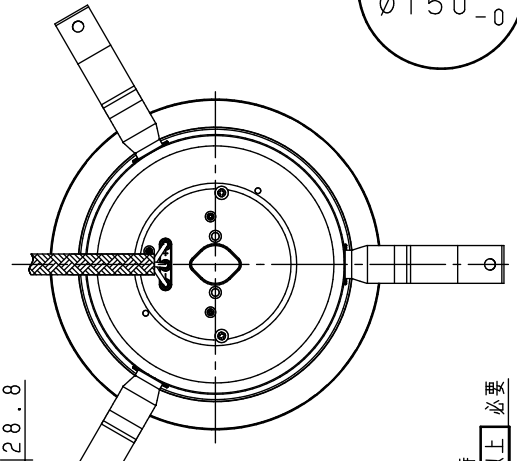

(使用上のご注意)

- 必ず器具品番とLED電源品番を組み合わせでご使用ください。
- ロックワール等の柔らかい天井には取り付けしないでください。天井材破損・器具ズレの原因となります。
- 取付パネ部や天板部に障害物のないよう施工して下さい。障害物があるとずれ落ちなどの原因となります。
- 照射距離が近い時や照射面によって、光ムラが気になる場合があります。予めご了承ください。
- LEDにはバラツキがあるため、同一品番でも商品ごとに発光色、明るさが異なる場合があります。予めご了承ください。
- 適合LED電源ユニット：起動方式LZタイプとの組み合わせにおいて、当社調光器と組み合わせで、約5~100%の調光ができます。調光器との組み合わせについては別紙「XND1000WN-KG*」をご参照下さい。
- 突入電流は6Aです。接続するスイッチの容量を確認の上、配線してください。

埋込穴寸法
 $\varnothing 150^{+2}_{-0}$

	組合せ品番	器具品番	LED電源品番	定格電圧	入力電流	消費電力
非調光	XND1060WNLE9	NDN27600W	NNK10001NLE9	100V	0.077A	7.6W
				200V	0.042A	7.6W
調光	XND1060WNLZ9	NDN27600W	NNK10001NLZ9	242V	0.037A	7.6W

ホワイト マンセル N9.5

器具光束	1060lm	6	補助反射板	亜鉛鋼板 (t0.4)	ホワイト半つや消し ポリエステル粉体塗装	品名 ダウンライト XND1060WN
LED	昼白色 (5000K Ra85)	5	LED			
配光	広角タイプ	4	レンズ	アクリル	透明	
器具質量	0.7kg (灯具:0.4kg、電源:0.3kg)	3	反射板	PBT樹脂	ホワイト	
特記事項		2	本体	FM材 (t2.5) (塗装アルミ合金)	白色	
		1	枠	亜鉛鋼板 (t0.5)	ホワイト半つや消し ポリエステル粉体塗装	
部番	部品名	材質・素材厚	備考	<div style="border: 2px solid black; padding: 5px; display: inline-block;"> 生産終了品 本器具は製造できません </div>		