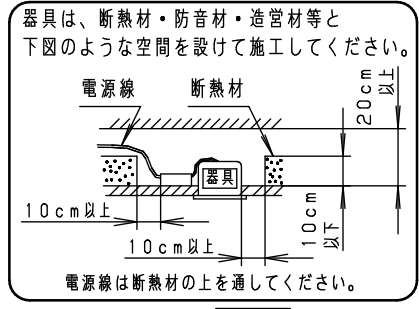

⚠ 安全に関するご注意

- 一般屋内用器具です。屋外や水気・湿気のある場所、腐食性ガスの発生する場所では使用しないでください。故障や絶縁不良による火災・感電の原因となります。
- 天井埋込み専用器具です。壁取付や天井直付、及び傾斜天井には取り付けしないでください。指定外取付は、火災の原因となります。
- 断熱材、防音材をかぶせて使用しないでください。火災の原因となります。
- 住宅の断熱施工天井には使用できません。
- 口出し線を切断したり、構成部品（コネクタ等）の交換をしないでください。火災・感電及び不点・故障の原因となります。
- LEDを直視しないで下さい。目の痛みの原因となります。
- 器具と被照射物は30cm以上（近接限度距離）離してください。
- 近接限度距離内に被照射物が近づく恐れのある場所（ドア開閉範囲の上、家具の上、クローゼット・押入れの中等）では使用しないで下さい。過熱による火災の原因となります。
- 熱がこもるような密閉した空間へは取付けしないでください。火災及びLED短寿命の原因となります。

(使用上のご注意)

- 必ず器具品番とLED電源品番を組み合わせでご使用ください。
- ロックワール等の柔らかい天井には取り付けしないでください。天井材破損・器具ズレの原因となります。
- 取付パネ部や天板部に障害物のないよう施工して下さい。障害物があるとずれ落ちなどの原因となります。
- 照射距離が近い時や照射面によって、光ムラが気になる場合があります。予めご了承ください。
- LEDにはバラツキがあるため、同一品番でも商品ごとに発光色、明るさが異なる場合があります。予めご了承ください。
- 適合LED電源ユニット：起動方式LZタイプとの組み合わせにおいて、当社調光器と組み合わせで、約5~100%の調光ができます。調光器との組み合わせについては別紙「XND1000WN-KG*」をご参照下さい。
- 突入電流は6Aです。接続するスイッチの容量を確認の上、配線してください。

ホワイト マンセル N9.5

器具光束	1060lm	6	補助反射板	亜鉛鋼板 (t0.4)	ホワイト半つや消し ポリエステル粉体塗装	品名 ダウンライト XND1060WN
LED	昼白色 (5000K Ra85)	5	LED			
配光	広角タイプ	4	レンズ	アクリル	透明	
器具質量	0.7kg (灯具:0.4kg、電源:0.3kg)	3	反射板	PBT樹脂	ホワイト	
特記事項		2	本体	FM材 (t2.5) (塗装アルミ合金)	白色	
		1	枠	亜鉛鋼板 (t0.5)	ホワイト半つや消し ポリエステル粉体塗装	
部番	部品名	材質・素材厚	備考	<div style="border: 2px solid black; padding: 5px; display: inline-block;"> 生産終了品 本器具は製造できません </div>		