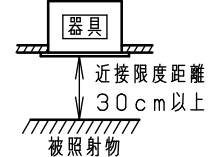

⚠ 安全に関するご注意

- 一般屋内用器具です。屋外や水気・湿気のある場所、腐食性ガスの発生する場所では使用しないでください。故障や絶縁不良による火災・感電の原因となります。
- 天井埋込み専用器具です。壁取付や天井直付、及び傾斜天井には取り付けしないでください。指定外取付は、火災の原因となります。
- 断熱材、防音材をかぶせて使用しないでください。火災の原因となります。
- 住宅の断熱施工天井には使用できません。
- 口出し線を切断したり、構成部品（コネクタ等）の交換をしないでください。火災・感電及び不点・故障の原因となります。
- LEDを直視しないで下さい。目の痛みの原因となります。
- 器具と被照射物は30cm以上（近接限度距離）離してください。
- 近接限度距離内に被照射物が近づく恐れのある場所（ドア開閉範囲の上、家具の上、クローゼット・押入れの中等）では使用しないで下さい。過熱による火災の原因となります。
- 熱がこもるような密閉した空間へは取付けしないでください。火災及びLED短寿命の原因となります。