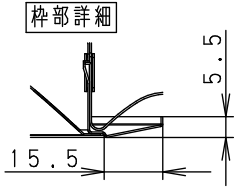

埋込穴寸法
 $\varnothing 150^{+2}_{-0}$

	組合せ品番	器具品番	LED電源品番	定格電圧	入力電流	消費電力
非調光	XND1060WNLE9	NDN27600W	NNK10001NLE9	100V	0.077A	7.6W
				200V	0.042A	7.6W
調光	XND1060WNLZ9	NDN27600W	NNK10001NLZ9	242V	0.037A	7.6W