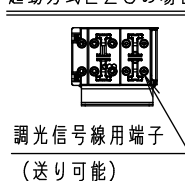

(使用上のご注意)

- ●必ず器具品番とLED電源品番を組み合わせでご使用ください。
- ●ロックワール等の柔らかい天井には取り付けしないでください。天井材破損・器具ズレの原因となります。
- ●取付パネ部や天板部に障害物のないよう施工して下さい。障害物があるとずれ落ちなどの原因となります。
- ●照射距離が近い時や照射面によって、光ムラが気になる場合があります。予めご了承ください。
- ●LEDにはバラツキがあるため、同一品番でも商品ごとに発光色、明るさが異なる場合があります。予めご了承ください。
- ●適合LED電源ユニット：起動方式LZタイプとの組み合わせにおいて、当社調光器と組み合わせで、約5～100%の調光ができます。調光器との組み合わせについては別紙「XND1000WN-KG*」をご参照下さい。
- ●突入電流は6Aです。接続するスイッチの容量を確認の上、配線してください。

埋込穴寸法
 $\varnothing 150^{+2}_{-0}$