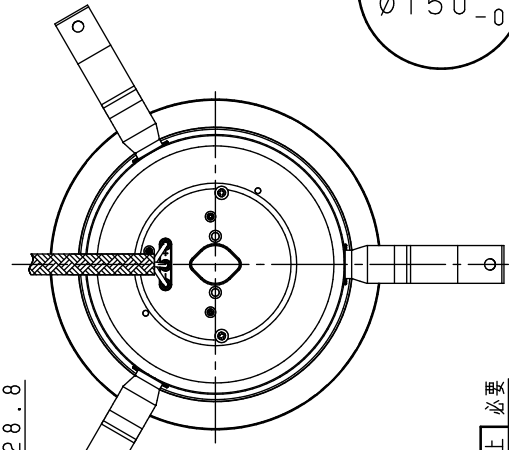

安全に関するご注意

- 一般屋内用器具です。屋外や水気・湿気のある場所、腐食性ガスの発生する場所では使用しないでください。故障や絶縁不良による火災・感電の原因となります。
- 天井埋込み専用器具です。壁取付や天井直付、及び傾斜天井には取り付けしないでください。指定外取付は、火災の原因となります。
- 断熱材、防音材をかぶせて使用しないでください。火災の原因となります。
- 住宅の断熱施工天井には使用できません。
- 口出し線を切断したり、構成部品（コネクタ等）の交換をしないでください。火災・感電及び不点・故障の原因となります。
- LEDを直視しないで下さい。目の痛みの原因となります。
- 器具と被照射物は30cm以上（近接限度距離）離してください。近接限度距離内に被照射物が近づく恐れのある場所（ドア開閉範囲の上、家具の上、クローゼット・押入れの中等）では使用しないで下さい。過熱による火災の原因となります。
- 熱がこもるような密閉した空間へは取付けしないでください。火災及びLED短寿命の原因となります。

(使用上のご注意)

- 必ず器具品番とLED電源品番を組み合わせでご使用ください。
- ロックワール等の柔らかい天井には取り付けしないでください。天井材破損・器具ズレの原因となります。
- 取付パネ部や天板部に障害物のないよう施工して下さい。障害物があるとずれ落ちなどの原因となります。
- 照射距離が近い時や照射面によって、光ムラが気になる場合があります。予めご了承ください。
- LEDにはバラツキがあるため、同一品番でも商品ごとに発光色、明るさが異なる場合があります。予めご了承ください。
- 適合LED電源ユニット：起動方式LZタイプとの組み合わせにおいて、当社調光器と組み合わせで、約5～100%の調光ができます。調光器との組み合わせについては別紙「XND1000WN-KG*」をご参照下さい。
- 突入電流は6Aです。接続するスイッチの容量を確認の上、配線してください。

埋込穴寸法
 $\varnothing 150^{+2}_{-0}$

	組合せ品番	器具品番	LED電源品番	定格電圧	入力電流	消費電力
非調光	XND1060WWLE9	NDN27601W	NNK10001NLE9	100V	0.077A	7.6W
				200V	0.042A	7.6W
調光	XND1060WWLZ9	NDN27601W	NNK10001NLZ9	242V	0.037A	7.6W

ホワイト マンセル N9.5		器具光束	1050lm	6	補助反射板	亜鉛鋼板 (t0.4)	ホワイト半つや消し ポリエステル粉体塗装	品名 ダウンライト XND1060WW
LED	白色 (4000K Ra85)	5	LED					
配光	広角タイプ	4	レンズ		アクリル		透明	
器具質量	0.7kg (灯具:0.4kg、電源:0.3kg)	3	反射板		PBT樹脂		ホワイト	
特記事項		2	本体		FM材 (t2.5) (塗装アルミ合金)		白色	
		1	枠		亜鉛鋼板 (t0.5)		ホワイト半つや消し ポリエステル粉体塗装	
部番	部品名	材質・素材厚	備考	<div style="border: 2px solid black; padding: 5px; display: inline-block;"> 生産終了品 本器具は製造できません </div>				