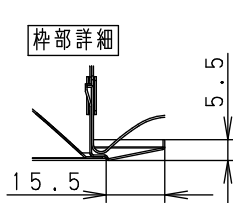

埋込穴寸法
 $\varnothing 150^{+2}_{-0}$

	組合せ品番	器具品番	LED電源品番	定格電圧	入力電流	消費電力
非調光	XND1060WWLE9	NDN27601W	NNK10001NLE9	100V	0.077A	7.6W
				200V	0.042A	7.6W
調光	XND1060WWLZ9	NDN27601W	NNK10001NLZ9	242V	0.037A	7.6W

ホワイト マンセル N9.5		器具光束	1050lm	6	補助反射板	亜鉛鋼板 (t0.4)	ホワイト半つや消し ポリエステル粉体塗装	品名 ダウンライト XND1060WW
LED	白色 (4000K Ra85)	5	LED					
配光	広角タイプ	4	レンズ		アクリル		透明	
器具質量	0.7kg (灯具:0.4kg、電源:0.3kg)	3	反射板		PBT樹脂		ホワイト	
特記事項		2	本体		FM材 (t2.5) (塗装アルミ合金)		白色	
		1	枠		亜鉛鋼板 (t0.5)		ホワイト半つや消し ポリエステル粉体塗装	
部番	部品名	材質・素材厚	備考	<div style="border: 2px solid black; padding: 5px; display: inline-block;"> 生産終了品 本器具は製造できません </div>				