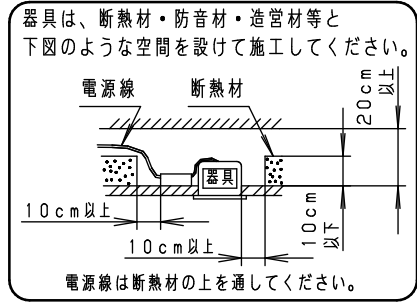

安全に関するご注意

- 一般屋内用器具です。屋外や水気・湿気のある場所、腐食性ガスの発生する場所では使用しないでください。故障や絶縁不良による火災・感電の原因となります。
- 天井埋込み専用器具です。壁取付や天井直付、及び傾斜天井には取り付けしないでください。指定外取付は、火災の原因となります。
- 断熱材、防音材をかぶせて使用しないでください。火災の原因となります。
- 住宅の断熱施工天井には使用できません。
- 口出し線を切断したり、構成部品（コネクタ等）の交換をしないでください。火災・感電及び不点・故障の原因となります。
- LEDを直視しないで下さい。目の痛みの原因となります。
- 器具と被照射物は30cm以上（近接限度距離）離してください。近接限度距離内に被照射物が近づく恐れのある場所（ドア開閉範囲の上、家具の上、クローゼット・押入れの中等）では使用しないで下さい。過熱による火災の原因となります。
- 熱がこもるような密閉した空間へは取付けしないでください。火災及びLED短寿命の原因となります。

(使用上のご注意)

- 必ず器具品番とLED電源品番を組み合わせでご使用ください。
- ロックワール等の柔らかい天井には取り付けしないでください。天井材破損・器具ズレの原因となります。
- 取付パネ部や天板部に障害物のないよう施工して下さい。障害物があるとずれ落ちなどの原因となります。
- 照射距離が近い時や照射面によって、光ムラが気になる場合があります。予めご了承ください。
- LEDにはバラツキがあるため、同一品番でも商品ごとに発光色、明るさが異なる場合があります。予めご了承ください。
- 適合LED電源ユニット：起動方式LZタイプとの組み合わせにおいて、当社調光器と組み合わせで、約5～100%の調光ができます。調光器との組み合わせについては別紙「XND1000WN-KG*」をご参照下さい。
- 突入電流は6Aです。接続するスイッチの容量を確認の上、配線してください。

ホワイト マンセル N9.5		器具光束	1050lm	6	補助反射板	亜鉛鋼板 (t0.4)	ホワイト半つや消し ポリエステル粉体塗装	品名 ダウンライト XND1060WW
LED	白色 (4000K Ra85)	5	LED					
配光	広角タイプ	4	レンズ		アクリル		透明	
器具質量	0.7kg (灯具:0.4kg、電源:0.3kg)	3	反射板		PBT樹脂		ホワイト	
特記事項		2	本体		FM材 (t2.5) (塗装アルミ合金)		白色	
		1	枠		亜鉛鋼板 (t0.5)		ホワイト半つや消し ポリエステル粉体塗装	
部番	部品名	材質・素材厚	備考	<div style="border: 2px solid black; padding: 5px; display: inline-block;"> 生産終了品 本器具は製造できません </div>				