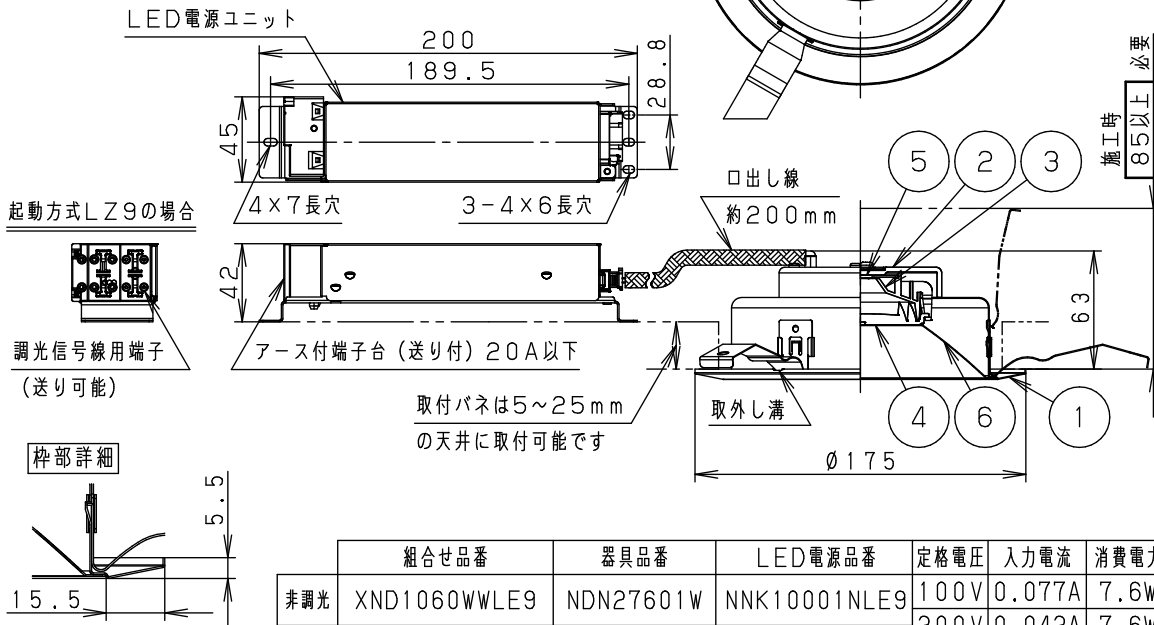

安全に関するご注意

- 一般屋内用器具です。屋外や水気・湿気のある場所、腐食性ガスの発生する場所では使用しないでください。故障や絶縁不良による火災・感電の原因となります。
- 天井埋込み専用器具です。壁取付や天井直付、及び傾斜天井には取り付けしないでください。指定外取付は、火災の原因となります。
- 断熱材、防音材をかぶせて使用しないでください。火災の原因となります。
- 住宅の断熱施工天井には使用できません。
- 口出し線を切断したり、構成部品（コネクタ等）の交換をしないでください。火災・感電及び不点・故障の原因となります。
- LEDを直視しないで下さい。目の痛みの原因となります。
- 器具と被照射物は30cm以上（近接限度距離）離してください。近接限度距離内に被照射物が近づく恐れのある場所（ドア開閉範囲の上、家具の上、クローゼット・押入れの中等）では使用しないで下さい。過熱による火災の原因となります。
- 熱がこもるような密閉した空間へは取付けしないでください。火災及びLED短寿命の原因となります。

(使用上のご注意)

- 必ず器具品番とLED電源品番を組み合わせでご使用ください。
- ロックワール等の柔らかい天井には取り付けしないでください。天井材破損・器具ズレの原因となります。
- 取付パネ部や天板部に障害物のないよう施工して下さい。障害物があるとずれ落ちなどの原因となります。
- 照射距離が近い時や照射面によって、光ムラが気になる場合があります。予めご了承ください。
- LEDにはバラツキがあるため、同一品番でも商品ごとに発光色、明るさが異なる場合があります。予めご了承ください。
- 適合LED電源ユニット：起動方式LZタイプとの組み合わせにおいて、当社調光器と組み合わせで、約5～100%の調光ができます。調光器との組み合わせについては別紙「XND1000WN-KG*」をご参照下さい。
- 突入電流は6Aです。接続するスイッチの容量を確認の上、配線してください。

埋込穴寸法
 $\varnothing 150^{+2}_{-0}$

	組合せ品番	器具品番	LED電源品番	定格電圧	入力電流	消費電力
非調光	XND1060WWLE9	NDN27601W	NNK10001NLE9	100V	0.077A	7.6W
				200V	0.042A	7.6W
調光	XND1060WWLZ9	NDN27601W	NNK10001NLZ9	242V	0.037A	7.6W

ホワイト マンセル N9.5		器具光束	1050lm	6	補助反射板	亜鉛鋼板 (t0.4)	ホワイト半つや消し ポリエステル粉体塗装	品名 ダウンライト XND1060WW
LED	白色 (4000K Ra85)	5	LED					
配光	広角タイプ	4	レンズ		アクリル		透明	
器具質量	0.7kg (灯具:0.4kg、電源:0.3kg)	3	反射板		PBT樹脂		ホワイト	
特記事項		2	本体		FM材 (t2.5) (塗装アルミ合金)		白色	
		1	枠		亜鉛鋼板 (t0.5)		ホワイト半つや消し ポリエステル粉体塗装	
部番	部品名	材質・素材厚	備考	<div style="border: 2px solid black; padding: 5px; display: inline-block;"> 生産終了品 本器具は製造できません </div>				