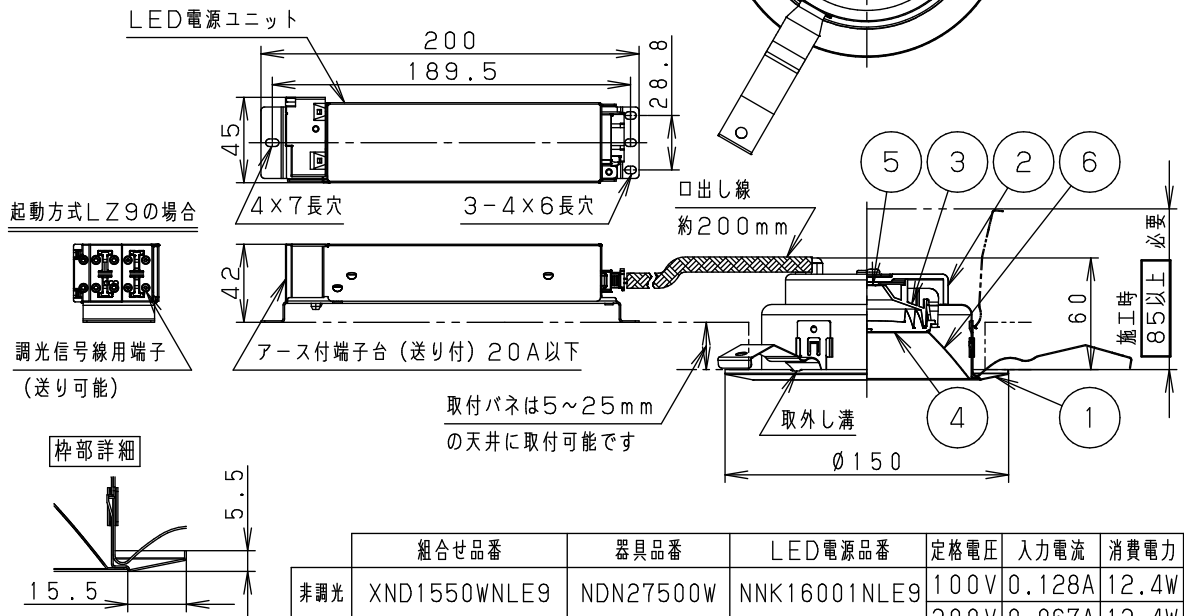

器具は、断熱材・防音材・造営材等と下図のような空間を設けて施工してください。

(使用上のご注意)

- 必ず器具品番とLED電源品番を組み合わせでご使用ください。
- ロックワール等の柔らかい天井には取り付けしないでください。天井材破損・器具ズレの原因となります。
- 取付パネ部や天板部に障害物のないよう施工して下さい。障害物があるとずれ落ちなどの原因となります。
- 照射距離が近い時や照射面によって、光ムラが気になる場合があります。予めご了承ください。
- LEDにはバラツキがあるため、同一品番でも商品ごとに発光色、明るさが異なる場合があります。予めご了承ください。
- 適合LED電源ユニット：起動方式LZタイプとの組み合わせにおいて、当社調光器と組み合わせ、約5～100%の調光ができます。調光器との組み合わせについては別紙「XND1000WN-KG\*」をご参照下さい。
- 突入電流は6Aです。接続するスイッチの容量を確認の上、配線してください。

埋込寸法  
 $\varnothing 125^{+2}_{-0}$

	組合せ品番	器具品番	LED電源品番	定格電圧	入力電流	消費電力
非調光	XND1550WNLE9	NDN27500W	NNK16001NLE9	100V	0.128A	12.4W
				200V	0.067A	12.4W
調光	XND1550WNLZ9	NDN27500W	NNK16001NLZ9	242V	0.057A	12.4W