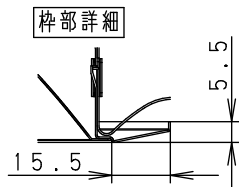

埋込寸法  
 $\varnothing 125^{+2}_{-0}$

	組合せ品番	器具品番	LED電源品番	定格電圧	入力電流	消費電力
非調光	XND1550WNLE9	NDN27500W	NNK16001NLE9	100V	0.128A	12.4W
				200V	0.067A	12.4W
調光	XND1550WNLZ9	NDN27500W	NNK16001NLZ9	242V	0.057A	12.4W