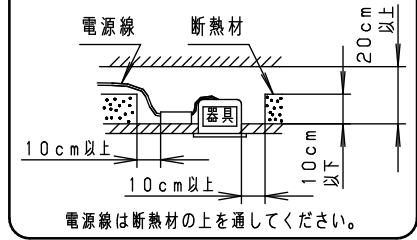

安全に関するご注意

- 一般屋内用器具です。屋外や水気・湿気のある場所、腐食性ガスの発生する場所では使用しないでください。故障や絶縁不良による火災・感電の原因となります。
- 天井埋込み専用器具です。壁取付や天井直付、及び傾斜天井には取り付けしないでください。指定外取付は、火災の原因となります。
- 断熱材、防音材をかぶせて使用しないでください。火災の原因となります。
- 住宅の断熱施工天井には使用できません。
- 口出し線を切断したり、構成部品（コネクタ等）の交換をしないでください。火災・感電及び不点・故障の原因となります。
- LEDを直視しないで下さい。目の痛みの原因となります。
- 器具と被照射物は30cm以上（近接限度距離）離してください。近接限度距離内に被照射物が近づく恐れのある場所（ドア開閉範囲の上、家具の上、クローゼット・押入れの中等）では使用しないで下さい。過熱による火災の原因となります。
- 熱がこもるような密閉した空間へは取付けしないでください。火災及びLED短寿命の原因となります。

器具は、断熱材・防音材・造営材等と下図のような空間を設けて施工してください。

(使用上のご注意)

- 必ず器具品番とLED電源品番を組み合わせでご使用ください。
- ロックワール等の柔らかい天井には取り付けしないでください。天井材破損・器具ズレの原因となります。
- 取付パネ部や天板部に障害物のないよう施工して下さい。障害物があるとずれ落ちなどの原因となります。
- 照射距離が近い時や照射面によって、光ムラが気になる場合があります。予めご了承ください。
- LEDにはバラツキがあるため、同一品番でも商品ごとに発光色、明るさが異なる場合があります。予めご了承ください。
- 適合LED電源ユニット：起動方式LZタイプとの組み合わせにおいて、当社調光器と組み合わせ、約5～100%の調光ができます。調光器との組み合わせについては別紙「XND1000WN-KG\*」をご参照下さい。
- 突入電流は6Aです。接続するスイッチの容量を確認の上、配線してください。