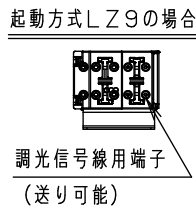

(使用上のご注意)

- ●必ず器具品番とLED電源品番を組み合わせでご使用ください。
- ●ロックワール等の柔らかい天井には取り付けしないでください。天井材破損・器具ズレの原因となります。
- ●取付パネ部や天板部に障害物のないよう施工して下さい。障害物があるとずれ落ちなどの原因となります。
- ●照射距離が近い時や照射面によって、光ムラが気になる場合があります。予めご了承ください。
- ●LEDにはバラツキがあるため、同一品番でも商品ごとに発光色、明るさが異なる場合があります。予めご了承ください。
- ●適合LED電源ユニット：起動方式LZタイプとの組み合わせにおいて、当社調光器と組み合わせ、約5～100%の調光ができます。調光器との組み合わせについては別紙「XND1000WN-KG*」をご参照下さい。
- ●突入電流は6Aです。接続するスイッチの容量を確認の上、配線してください。

埋込寸法
 $\varnothing 125^{+2}_{-0}$