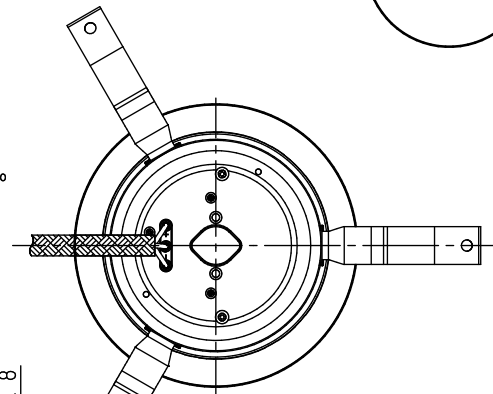

埋込寸法  
 $\varnothing 125^{+2}_{-0}$

	組合せ品番	器具品番	LED電源品番	定格電圧	入力電流	消費電力
非調光	XND1550WNLE9	NDN27500W	NNK16001NLE9	100V	0.128A	12.4W
				200V	0.067A	12.4W
調光	XND1550WNLZ9	NDN27500W	NNK16001NLZ9	242V	0.057A	12.4W