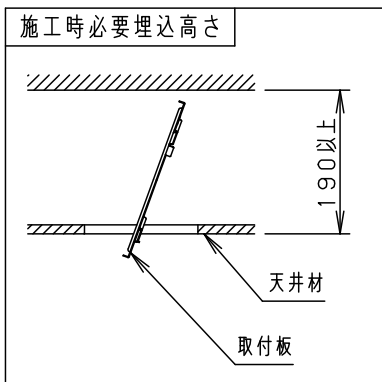

(使用上のご注意)

- ロックウール等、柔らかい天井に取付ける場合は必ず、取付板と天井の間に補強材を入れてください。(取付板が天井にくい込み、枠と天井の間にスキマができることがあります。)
- 必ず、適合品番と組合わせてご使用ください。
- 組合わせる照明器具によって枠の色及びツヤ等仕上げに違いがあります。同色同ツヤであっても違いが出る場合があります。予めご了承ください。

埋込穴寸法
 $\phi 175 \pm 2$

適合品番 (埋込穴 $\phi 150$ 用軒下用LED照明器具・水平天井専用)

NDW27600W~3W	NDW27605W~8W	NDW46630W~3W	NDW46635W~8W
NDW66630W~3W	NDW86630W~3W	NDW96630W~3W	

注) 下記品番は枠の色と異なります。
 NNN74500K

		5			品番
ホワイト マンセル N9.5		4			NNK00001W
器具質量	0.5kg	3			
特記事項		2	取付板	亜鉛鋼板 (t1.2)	鶴 芝 田 内
		1	枠	鋼板 (t1.6) Zn-Al系合金メッキ	
			部番	部品名	材質・素材厚
					備考
					パナソニック株式会社