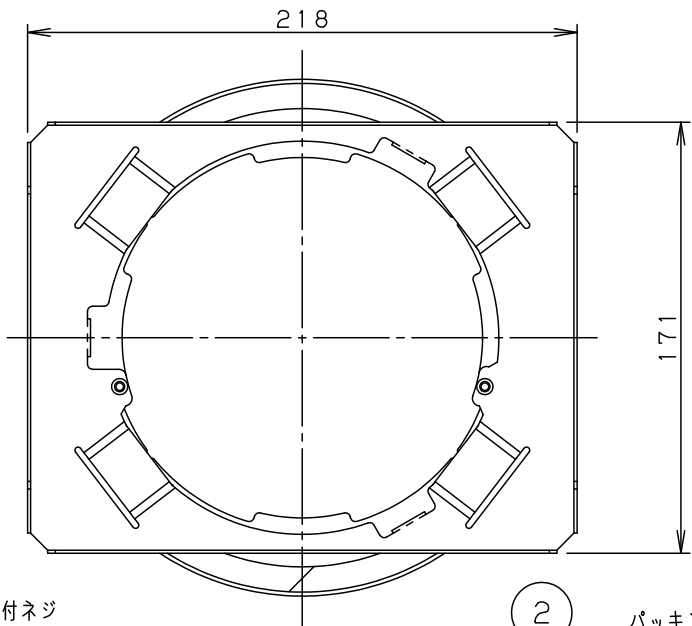

(使用上のご注意)

- ロックウール等、柔らかい天井に取付ける場合は必ず、取付板と天井の間に補強材を入れてください。(取付板が天井にくい込み、枠と天井の間にスキマができることがあります。)
- 必ず、適合品番と組合わせてご使用ください。
- 組合わせる照明器具によって枠の色及びツヤ等仕上げに違いがあります。同色同ツヤであっても違いが出る場合があります。予めご了承ください。

埋込穴寸法
 $\phi 175 \pm 2$

適合品番 (埋込穴 $\phi 150$ 用軒下用LED照明器具・水平天井専用)

NDW27600W~3W	NDW27605W~8W	NDW46630W~3W	NDW46635W~8W
NDW66630W~3W	NDW86630W~3W	NDW96630W~3W	

注) 下記品番は枠の色と異なります。
 NNN74500K

		5			品番
ホワイト マンセル N9.5		4			NNK00001W
器具質量	0.5kg	3			
特記事項		2	取付板	亜鉛鋼板 (t1.2)	鶴 芝 田 内
		1	枠	鋼板 (t1.6) Zn-Al系合金メッキ	
			部番	部品名	材質・素材厚
					備考
					パナソニック株式会社