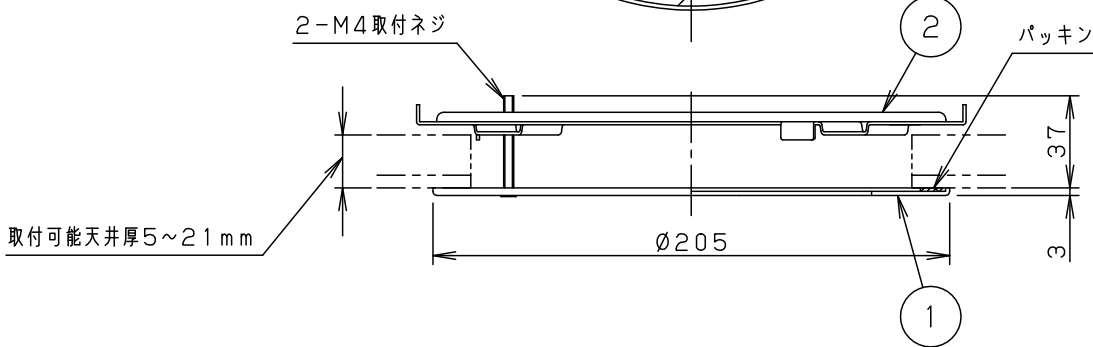

安全に関するご注意

- この器具は軒下用です。雨のかからない屋根部分の軒下用以外で 사용하지 않습니다。また、温水プールや浴室などの湿気の多い場所、腐食性ガスが発生する場所で 사용하지 않습니다。器具落下、火災、感電の原因となります。
- 水平天井埋込専用です。壁取付けや天井直付けおよび傾斜天井へ取付けしないでください。火災、落下の原因となります。
- 取付面とパッキンのスキマおよび枠の外周部にシーリング剤を塗ってください。

(使用上のご注意)

- ロックウール等、柔らかい天井に取付ける場合は必ず、取付板と天井の間に補強材を入れてください。(取付板が天井にくい込み、枠と天井の間にスキマができることがあります。)
- 必ず、適合品番と組合わせてご使用ください。
- 組合わせる照明器具によって枠の色及びツヤ等仕上げに違いがあります。同色同ツヤであっても違いが出る場合があります。予めご了承ください。

埋込穴寸法
 $\phi 175 \pm 2$

適合品番 (埋込穴 $\phi 150$ 用軒下用LED照明器具・水平天井専用)

NDW27600W~3W	NDW27605W~8W	NDW46630W~3W	NDW46635W~8W
NDW66630W~3W	NDW86630W~3W	NDW96630W~3W	

注) 下記品番は枠の色と異なります。
NNN74500K

		5			品番
ホワイト マンセル N9.5		4			NNK00001W
器具質量	0.5kg	3			
特記事項		2	取付板	亜鉛鋼板 (t1.2)	鶴 芝 田 内
		1	枠	鋼板 (t1.6) Zn-Al系合金メッキ	
			部番	部品名	材質・素材厚
					備考
					パナソニック株式会社