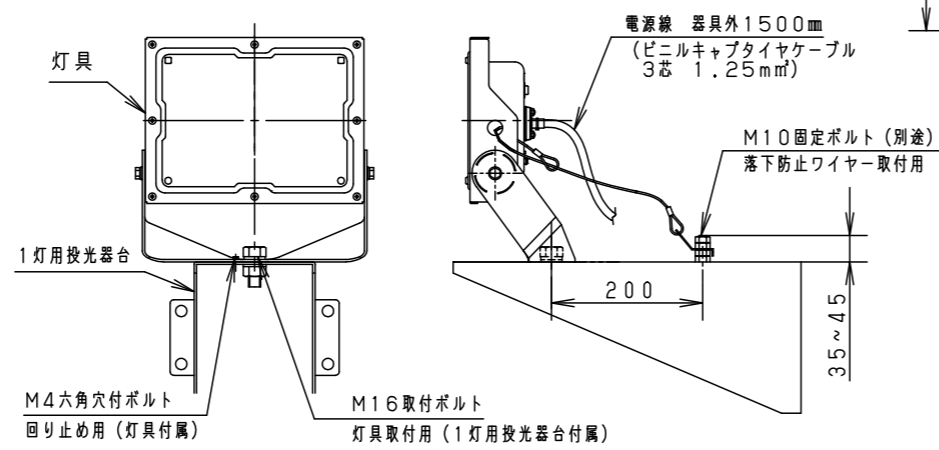

⚠ 注意：商品には寿命があります。詳細はCLX2021YAをご参照ください。

グリーン購入法適合

安全に関するご注意

- 一般屋外用器具です。浴室など湿気の多い場所、振動や衝撃の多い場所（クレーン設置場所・橋や高架上等）、腐食性ガスの発生する場所、海岸隣接地帯、塩素を使用する屋内プール、粉塵の多い場所等では使用しないでください。
- 器具落下や絶縁不良による感電、火災の原因となります。
- 60m/s仕様です。これ以上の風速の影響を受ける場所では使用しないでください。器具落下の原因となります。
- 周囲温度は-20~35℃で使用してください。又、施工時の一時的な点灯確認以外は日中点灯はしないでください。
- 不点や発火の原因となります。
- 草や木等でパネルが覆われるような場所では使用しないでください。火災の原因となります。
- 草や木の近くに器具を設置する場合は、除草剤や肥料がかからないようにしてください。
- 万が一、器具に除草剤や肥料がかかってしまった場合、水で洗い流してください。
- 除草剤や肥料により器具が腐食し、浸水による感電・不点の原因となります。
- 器具の取付けには必ずボルトと平座金、パネ座金、六角ナット（ダブルナット仕様）を使用してください。
- 取付けに不備があると落下の原因となります。
- 冠水の恐れのある場所では使用しないでください。感電の原因となります。
- 落下防止ワイヤーを取外すなどの分解はしないでください。落下・感電・機能不良の原因となります。
- 枯葉や枯枝がパネルに舞い落ちるような場所では使用しないでください。火災の原因となります。
- 上向き照射する場合、パネル上の堆積物は定期的に取り除いてください。
- 堆積物によって熱がこもり、堆積物の発火、パネルの変形や器具破損による浸水・感電・火災の原因となります。
- 寒冷地で使用する場合、つららが落ちると危険が生じるような場所には設置しないでください。
- つららができることがある場合は、つららの除去を行ってください。つらら落下によるけがの原因となります。
- 電源線は600Vビニル絶縁ビニルキャブタイヤケーブル又は600V二種EPゴム絶縁クロロプレンキャブタイヤケーブルと同等以上の性能を有するものをご使用ください。
- 指定外のケーブルを使用されますと浸水による感電・火災の原因となります。

受圧面積	
正面	0.07m ²
側面	0.02m ²

定格電圧	AC100V	AC200V	AC242V
入力電流	0.43A	0.23A	0.20A
消費電力	42.8W	43.3W	43.4W
周波数	50Hz/60Hz共用		

適合オプション品番		
1灯用投光器台	YK05183K	溶融亜鉛メッキ
アーム (L=600)	NNY28421	シルバーメタリック
	NNY28422	ミディアムグレーメタリック
アーム (L=900)	NNY28427	シルバーメタリック
	NNY28428	ミディアムグレーメタリック
フランジ	NNY28485	シルバーメタリック
	NNY28486	ミディアムグレーメタリック
ポールアダプタ (1灯用)	NYD20013	ミディアムグレーメタリック
	NYD20014	ミディアムグレーメタリック
	NYD20020	グレー
ポールアダプタ (2灯用)	NYD20015	ミディアムグレーメタリック
	NYD20022	グレー
街路灯アーム (1灯用)	NNY28466	ミディアムグレーメタリック
街路灯アーム (2灯用)	NNY28467	ミディアムグレーメタリック
遮光ルーバー (前後用)	NYK41220	オフブラック
遮光ルーバー (前後左右用)	NYK41230	オフブラック