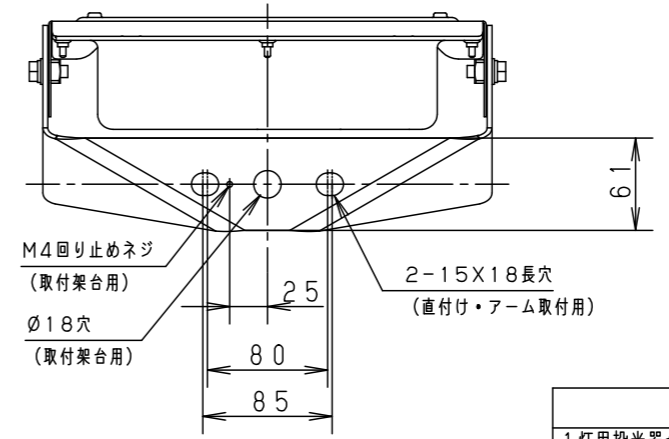

【使用上のご注意】

- ●塩害地域でご使用される場合は別途ご相談ください。
- ●施工作業を十分に考慮して造営材と器具とのスペースを確保して設置ください。
- ●密閉された空間では使用しないでください。発煙・発火及び器具短寿命の原因となります。
- ●器具が点検・交換できない場所には設置しないでください。
- ●点検できる設置場所（納め方）であること高所設置時の点検設備（ゴンドラなど）があることを確認した上で、設置計画をしてください。
- ●白い対象物（看板・壁面）を照射する場合、色ムラが気になる場合があります。予めご了承ください。
- ●LEDにはバツキがあるため、LEDユニット内のLED個々及び同一品番・シリーズ品番で発光色、明るさが異なる場合があります。予めご了承ください。
- ●LEDユニットは、設計上、LEDを搭載しておらず点灯しない部分があります。予めご了承ください。
- ●雨上がりなど、高湿度環境時に内部結露する場合がありますが異常ではありません。
- ●数日間、点灯・消灯を繰り返す事により消滅しますので、予めご了承ください。
- ●器具上向き取付の場合は、水平から±5°以内に設置するとパネル面に水が滞留し内部結露が消えない原因となる為、使用不可です。

受圧面積	
正面	0.07m²
側面	0.02m²

定格電圧	AC100V	AC200V	AC242V
入力電流	0.43A	0.23A	0.20A
消費電力	42.8W	43.3W	43.4W
周波数	50Hz/60Hz共用		

適合オプション品番		
1灯用投光器台	YK05183K	溶融亜鉛メッキ
アーム (L=600)	NNY28421	シルバーメタリック
	NNY28422	ミディアムグレーメタリック
アーム (L=900)	NNY28427	シルバーメタリック
	NNY28428	ミディアムグレーメタリック
フランジ	NNY28485	シルバーメタリック
	NNY28486	ミディアムグレーメタリック
ポールアダプタ (1灯用)	NYD20013	ミディアムグレーメタリック
	NYD20014	ミディアムグレーメタリック
	NYD20020	グレー
ポールアダプタ (2灯用)	NYD20015	ミディアムグレーメタリック
	NYD20022	グレー
街路灯アーム (1灯用)	NNY28466	ミディアムグレーメタリック
街路灯アーム (2灯用)	NNY28467	ミディアムグレーメタリック
遮光ルーバー (前後用)	NYK41220	オフブラック
遮光ルーバー (前後左右用)	NYK41230	オフブラック