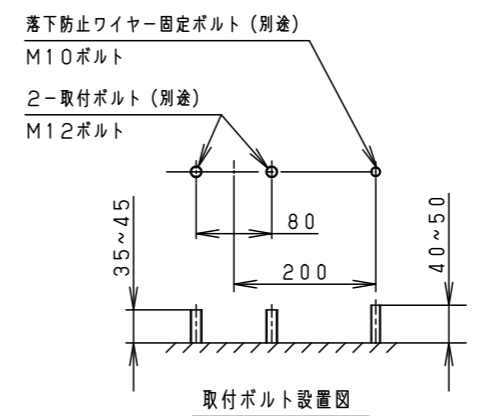

【使用上のご注意】

- ●塩害地域でご使用される場合は別途ご相談ください。
- ●施工作業を十分に考慮して造営材と器具とのスペースを確保して設置ください。
- ●密閉された空間では使用しないでください。発煙・発火及び器具短寿命の原因となります。
- ●器具が点検・交換できない場所には設置しないでください。
- ●点検できる設置場所（納め方）であること高所設置時の点検設備（ゴンドラなど）があることを確認した上で、設置計画をしてください。
- ●白い対象物（看板・壁面）を照射する場合、色ムラが気になる場合があります。予めご了承ください。
- ●LEDにはバツキがあるため、LEDユニット内のLED個々及び同一品番・シリーズ品番で発光色、明るさが異なる場合があります。予めご了承ください。
- ●LEDユニットは、設計上、LEDを搭載しておらず点灯しない部分があります。予めご了承ください。
- ●雨上がりなど、高湿度環境時に内部結露する場合がありますが異常ではありません。
- ●数日間、点灯・消灯を繰り返す事により消滅しますので、予めご了承ください。
- ●器具上向き取付の場合は、水平から±5°以内に設置するとパネル面に水が滞留し内部結露が消えない原因となる為、使用不可です。

受圧面積	
正面	0.07m²
側面	0.02m²

定格電圧	AC100V	AC200V	AC242V
入力電流	0.43A	0.23A	0.20A
消費電力	42.8W	43.3W	43.4W
周波数	50Hz/60Hz共用		

適合オプション品番		
1灯用投光器台	YK05183K	溶融亜鉛メッキ
アーム (L=600)	NNY28421	シルバーメタリック
	NNY28422	ミディアムグレーメタリック
アーム (L=900)	NNY28427	シルバーメタリック
	NNY28428	ミディアムグレーメタリック
フランジ	NNY28485	シルバーメタリック
	NNY28486	ミディアムグレーメタリック
ポールアダプタ (1灯用)	NYD20013	ミディアムグレーメタリック
	NYD20014	ミディアムグレーメタリック
	NYD20020	グレー
ポールアダプタ (2灯用)	NYD20015	ミディアムグレーメタリック
	NYD20022	グレー
街路灯アーム (1灯用)	NNY28466	ミディアムグレーメタリック
街路灯アーム (2灯用)	NNY28467	ミディアムグレーメタリック
遮光ルーバー (前後用)	NYK41220	オフブラック
遮光ルーバー (前後左右用)	NYK41230	オフブラック