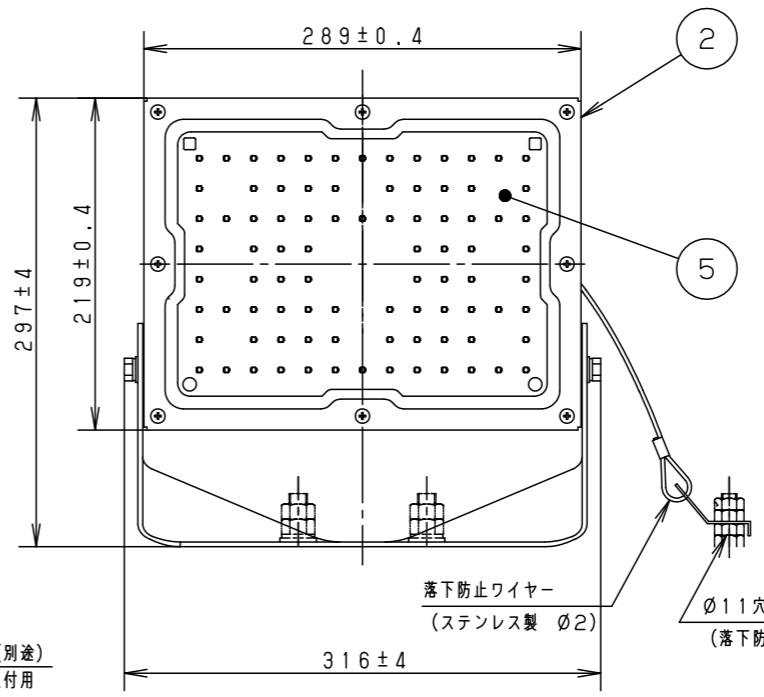

⚠ 注意：商品には寿命があります。詳細はCLX2021YAをご参照ください。

グリーン購入法適合

安全に関するご注意

- 一般屋外用器具です。浴室など湿気の多い場所、振動や衝撃の多い場所（クレーン設置場所・橋や高架上等）、腐食性ガスの発生する場所、海岸隣接地帯、塩素を使用する屋内プール、粉塵の多い場所等では使用しないでください。
- 器具落下や絶縁不良による感電、火災の原因となります。
- 60m/s仕様です。これ以上の風速の影響を受ける場所では使用しないでください。器具落下の原因となります。
- 周囲温度は-20~35℃で使用してください。又、施工時の一時的な点灯確認以外は日中点灯はしないでください。
- 不点や発火の原因となります。
- 草や木等でパネルが覆われるような場所では使用しないでください。火災の原因となります。
- 草や木の近くに器具を設置する場合は、除草剤や肥料がかからないようにしてください。
- 万が一、器具に除草剤や肥料がかかってしまった場合、水で洗い流してください。
- 除草剤や肥料により器具が腐食し、浸水による感電・不点の原因となります。
- 器具の取付けには必ずボルトと平座金、パネ座金、六角ナット（ダブルナット仕様）を使用してください。
- 取付けに不備があると落下の原因となります。
- 冠水の恐れのある場所では使用しないでください。感電の原因となります。
- 落下防止ワイヤーを取外すなどの分解はしないでください。落下・感電・機能不良の原因となります。
- 枯葉や枯枝がパネルに舞い落ちるような場所では使用しないでください。火災の原因となります。
- 上向き照射する場合、パネル上の堆積物は定期的に取り除いてください。
- 堆積物によって熱がこもり、堆積物の発火、パネルの変形や器具破損による浸水・感電・火災の原因となります。
- 寒冷地で使用する場合、つららが落ちると危険が生じるような場所には設置しないでください。
- つららができることがある場合は、つららの除去を行ってください。つらら落下によるけがの原因となります。
- 電源線は600Vビニル絶縁ビニルキャブタイヤケーブル又は600V二種EPゴム絶縁クロロプレンキャブタイヤケーブルと同等以上の性能を有するものをご使用ください。
- 指定外のケーブルを使用されますと浸水による感電・火災の原因となります。

受圧面積	
正面	0.07m ²
側面	0.02m ²

定格電圧	AC100V	AC200V	AC242V
入力電流	0.43A	0.23A	0.20A
消費電力	42.8W	43.3W	43.4W
周波数	50Hz/60Hz共用		

適合オプション品番		
1灯用投光器台	YK05183K	溶融亜鉛メッキ
アーム (L=600)	NNY28421	シルバーメタリック
	NNY28422	ミディアムグレーメタリック
アーム (L=900)	NNY28427	シルバーメタリック
	NNY28428	ミディアムグレーメタリック
フランジ	NNY28485	シルバーメタリック
	NNY28486	ミディアムグレーメタリック
ポールアダプタ (1灯用)	NYD20013	ミディアムグレーメタリック
	NYD20014	ミディアムグレーメタリック
	NYD20020	グレー
ポールアダプタ (2灯用)	NYD20015	ミディアムグレーメタリック
	NYD20022	グレー
街路灯アーム (1灯用)	NNY28466	ミディアムグレーメタリック
街路灯アーム (2灯用)	NNY28467	ミディアムグレーメタリック
遮光ルーバー (前後用)	NYK41220	オフブラック
遮光ルーバー (前後左右用)	NYK41230	オフブラック

保護等級 IP65

光源寿命	60,000h
器具光束	5,300lm
LED	電球色 (3000K, Ra80)
配光	広角
器具質量	3.2kg
特記事項	

5	LEDユニット	1個	品番 防雨型 LEDスポットライト NYS15143LE9
4	パネル	ポリカーボネート 透明 (耐候塗装)	
3	アーム	鋼板 (t3.2) Zn-Al系合金メッキ ミディアムグレーメタリック ポリエステル粉体塗装	図番 NYS15143-K1
2	枠	鋼板 (t1.2) Zn-Al系合金メッキ ミディアムグレーメタリック ポリエステル粉体塗装	
1	本体	アルミ ミディアムグレーメタリック ポリエステル粉体塗装	単位: mm 第三角法
部番	部品名	材質・素材厚	備考