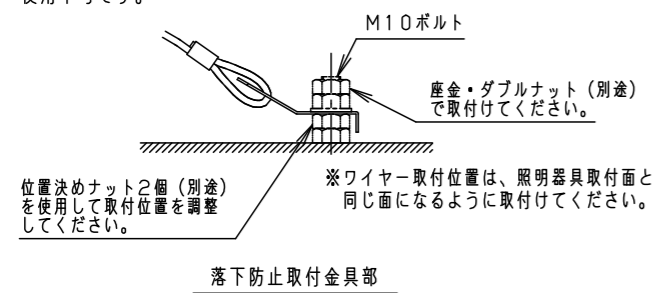

保護等級 IP65

光源寿命	60,000h
器具光束	5,300lm
LED	電球色 (3000K, Ra80)
配光	広角
器具質量	3.2kg
特記事項	

5	LEDユニット	1個	品番 防雨型 LEDスポットライト NYS15143LE9
4	パネル	ポリカーボネート 透明 (耐候塗装)	
3	アーム	鋼板 (t3.2) Zn-Al系合金メッキ ミディアムグレーメタリック ポリエステル粉体塗装	図番 NYS15143-K1
2	枠	鋼板 (t1.2) Zn-Al系合金メッキ ミディアムグレーメタリック ポリエステル粉体塗装	
1	本体	アルミ ミディアムグレーメタリック ポリエステル粉体塗装	単位: mm 第三角法
部番	部品名	材質・素材厚	備考

品番		防雨型 LEDスポットライト NYS15143LE9
図番		NYS15143-K1
単位: mm		第三角法
鈴木 北村		
パナソニック株式会社