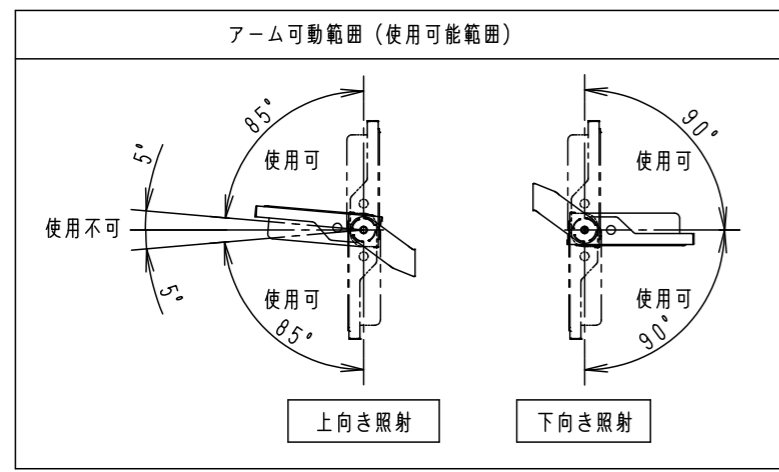

受圧面積	
正面	0.07m ²
側面	0.02m ²

定格電圧	AC100V	AC200V	AC242V
入力電流	0.43A	0.23A	0.20A
消費電力	42.8W	43.3W	43.4W
周波数	50Hz/60Hz共用		

適合オプション品番		
1灯用投光器台	YK05183K	溶融亜鉛メッキ
アーム (L=600)	NNY28421	シルバーメタリック
	NNY28422	ミディアムグレーメタリック
アーム (L=900)	NNY28427	シルバーメタリック
	NNY28428	ミディアムグレーメタリック
フランジ	NNY28485	シルバーメタリック
	NNY28486	ミディアムグレーメタリック
ポールアダプタ (1灯用)	NYD20013	ミディアムグレーメタリック
	NYD20014	ミディアムグレーメタリック
	NYD20020	グレー
ポールアダプタ (2灯用)	NYD20015	ミディアムグレーメタリック
	NYD20022	グレー
街路灯アーム (1灯用)	NNY28466	ミディアムグレーメタリック
街路灯アーム (2灯用)	NNY28467	ミディアムグレーメタリック
遮光ルーバー (前後用)	NYK41220	オフブラック
遮光ルーバー (前後左右用)	NYK41230	オフブラック