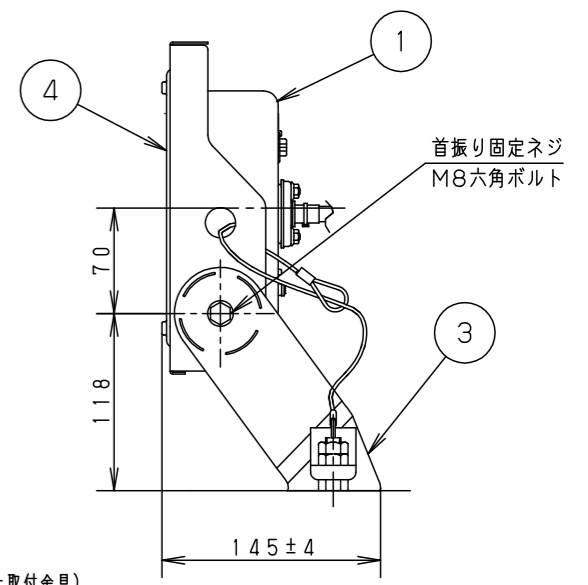

⚠ 注意：商品には寿命があります。詳細はCLX2021YAをご参照ください。

グリーン購入法適合

安全に関するご注意

- 一般屋外用器具です。浴室など湿気の多い場所、振動や衝撃の多い場所（クレーン設置場所・橋や高架上等）、腐食性ガスの発生する場所、海岸隣接地帯、塩素を使用する屋内プール、粉塵の多い場所等では使用しないでください。
- 器具落下や絶縁不良による感電、火災の原因となります。
- 60m/s仕様です。これ以上の風速の影響を受ける場所では使用しないでください。器具落下の原因となります。
- 周囲温度は-20~35℃で使用してください。又、施工時の一時的な点灯確認以外は日中点灯はしないでください。
- 不点や発火の原因となります。
- 草や木等でパネルが覆われるような場所では使用しないでください。火災の原因となります。
- 草や木の近くに器具を設置する場合は、除草剤や肥料がかからないようにしてください。
- 万が一、器具に除草剤や肥料がかかってしまった場合、水で洗い流してください。
- 除草剤や肥料により器具が腐食し、浸水による感電・不点の原因となります。
- 器具の取付けには必ずボルトと平座金、パネ座金、六角ナット（ダブルナット仕様）を使用してください。
- 取付けに不備があると落下の原因となります。
- 冠水の恐れのある場所では使用しないでください。感電の原因となります。
- 落下防止ワイヤーを取外すなどの分解はしないでください。落下・感電・機能不良の原因となります。
- 枯葉や枯枝がパネルに舞い落ちるような場所では使用しないでください。火災の原因となります。
- 上向き照射する場合、パネル上の堆積物は定期的に取り除いてください。
- 堆積物によって熱がこもり、堆積物の発火、パネルの変形や器具破損による浸水・感電・火災の原因となります。
- 寒冷地で使用する場合、つららが落ちると危険が生じるような場所には設置しないでください。
- つららができることがある場合は、つららの除去を行ってください。つらら落下によるけがの原因となります。
- 電源線は600Vビニル絶縁ビニルキャブタイヤケーブル又は600V二種EPゴム絶縁クロロプレンキャブタイヤケーブルと同等以上の性能を有するものをご使用ください。
- 指定外のケーブルを使用されますと浸水による感電・火災の原因となります。

受圧面積	
正面	0.07m ²
側面	0.02m ²

定格電圧	AC100V	AC200V	AC242V
入力電流	0.43A	0.23A	0.20A
消費電力	42.8W	43.3W	43.4W
周波数	50Hz/60Hz共用		

適合オプション品番		
1灯用投光器台	YK05183K	溶融亜鉛メッキ
アーム (L=600)	NNY28421	シルバーメタリック
	NNY28422	ミディアムグレーメタリック
アーム (L=900)	NNY28427	シルバーメタリック
	NNY28428	ミディアムグレーメタリック
フランジ	NNY28485	シルバーメタリック
	NNY28486	ミディアムグレーメタリック
ポールアダプタ (1灯用)	NYD20013	ミディアムグレーメタリック
	NYD20014	ミディアムグレーメタリック
	NYD20020	グレー
ポールアダプタ (2灯用)	NYD20015	ミディアムグレーメタリック
	NYD20022	グレー
街路灯アーム (1灯用)	NNY28466	ミディアムグレーメタリック
街路灯アーム (2灯用)	NNY28467	ミディアムグレーメタリック
遮光ルーバー (前後用)	NYK41220	オフブラック
遮光ルーバー (前後左右用)	NYK41230	オフブラック