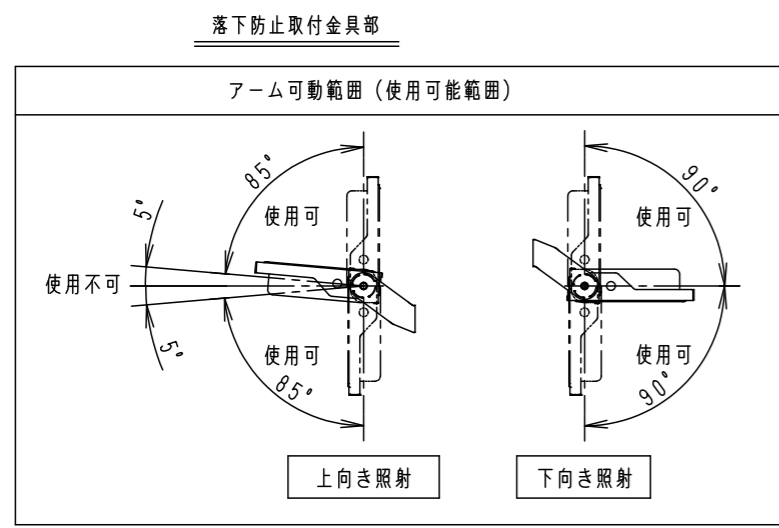

【使用上のご注意】

- 塩害地域でご使用される場合は別途ご相談ください。
- 施工作業を十分に考慮して造営材と器具とのスペースを確保して設置ください。
- 密閉された空間では使用しないでください。
- 発煙・発火及び器具短寿命の原因となります。
- 器具が点検・交換できない場所には設置しないでください。
- 点検できる設置場所（納め方）であること高所設置時の点検設備（ゴンドラなど）があることを確認した上で、設置計画をしてください。
- 白い対象物（看板・壁面）を照射する場合、色ムラが気になる場合があります。予めご了承ください。
- LEDにはバラツキがあるため、LEDユニット内のLED個々及び同一品番・シリーズ品番で発光色、明るさが異なる場合があります。予めご了承ください。
- LEDユニットは、設計上、LEDを搭載しておらず点灯しない部分があります。予めご了承ください。
- 雨上がりなど、高湿度環境時に内部結露する場合がありますが異常ではありません。
- 数日間、点灯・消灯を繰り返す事により消滅しますので、予めご了承ください。
- 器具上向き取付の場合は、水平から±5°以内に設置するとパネル面に水が滞留し内部結露が消えない原因となる為、使用不可です。

保護等級 IP65

光源寿命	60,000h
器具光束	9,500lm
LED	昼白色 (5000K, Ra70)
配光	広角
器具質量	3.2kg
特記事項