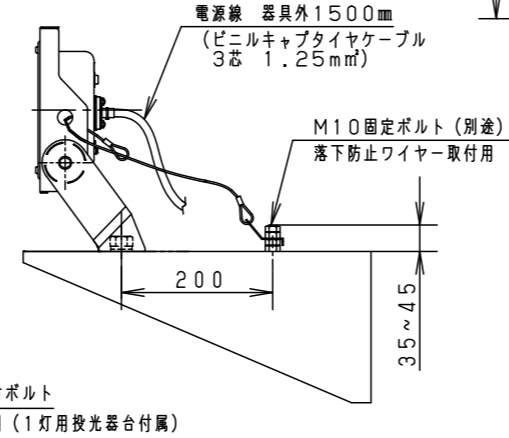

⚠ 注意：商品には寿命があります。詳細はCLX2021YAをご参照ください。

グリーン購入法適合

安全に関するご注意

- 一般屋外用器具です。浴室など湿気の多い場所、振動や衝撃の多い場所（クレーン設置場所・橋や高架上等）、腐食性ガスの発生する場所、海岸隣接地帯、塩素を使用する屋内プール、粉塵の多い場所等では使用しないでください。
- 器具落下や絶縁不良による感電、火災の原因となります。
- 60m/s仕様です。これ以上の風速の影響を受ける場所では使用しないでください。器具落下の原因となります。
- 周囲温度は-20~35℃で使用してください。又、施工時の一時的な点灯確認以外は日中点灯はしないでください。不点や発火の原因となります。
- 草や木等でパネルが覆われるような場所では使用しないでください。火災の原因となります。
- 草や木などに器具を設置する場合は、除草剤や肥料がかからないようにしてください。
- 万一、器具に除草剤や肥料がかかってしまった場合、水で洗い流してください。
- 除草剤や肥料により器具が腐食し、浸水による感電・不点の原因となります。
- 器具の取付けには必ずボルトと平座金、パネ座金、六角ナット（ダブルナット仕様）を使用してください。
- 取付けに不備があると落下の原因となります。
- 冠水の恐れのある場所では使用しないでください。感電の原因となります。
- 落下防止ワイヤーを取外すなどの分解はしないでください。落下・感電・機能不良の原因となります。
- 枯葉や枯枝がパネルに舞い落ちるような場所では使用しないでください。火災の原因となります。
- 上向き照射する場合、パネル上の堆積物は定期的に取り除いてください。
- 堆積物によって熱がこもり、堆積物の発火、パネルの変形や器具破損による浸水・感電・火災の原因となります。
- 寒冷地で使用する場合、つららが落ちると危険が生じるような場所には設置しないでください。
- つららが落ちることがある場合は、つららの除去を行ってください。つらら落下によるけがの原因となります。
- 電源線は600Vビニル絶縁ビニルキャブタイケーブル又は600V二種EPゴム絶縁クロブレンキャブタイケーブルと同等以上の性能を有するものをご使用ください。
- 指定外のケーブルを使用されますと浸水による感電・火災の原因となります。

保護等級 IP65

光源寿命	60,000h
器具光束	9,500lm
LED	昼白色 (5000K, Ra70)
配光	広角
器具質量	3.2kg
特記事項	

受圧面積	
正面	0.07m ²
側面	0.02m ²

定格電圧	AC100V	AC200V	AC242V
入力電流	0.68A	0.35A	0.30A
消費電力	68.0W	68.2W	67.6W
周波数	50Hz/60Hz共用		

適合オプション品番		
1灯用投光器台	YK05183K	溶融亜鉛メッキ
アーム (L=600)	NNY28421	シルバーメタリック
	NNY28422	ミディアムグレーメタリック
アーム (L=900)	NNY28427	シルバーメタリック
	NNY28428	ミディアムグレーメタリック
フランジ	NNY28485	シルバーメタリック
	NNY28486	ミディアムグレーメタリック
ポールアダプタ (1灯用)	NYD20013	ミディアムグレーメタリック
	NYD20014	ミディアムグレーメタリック
	NYD20020	グレー
ポールアダプタ (2灯用)	NYD20015	ミディアムグレーメタリック
	NYD20022	グレー
街路灯アーム (1灯用)	NNY28466	ミディアムグレーメタリック
街路灯アーム (2灯用)	NNY28467	ミディアムグレーメタリック
遮光ルーバー (前後用)	NYK41220	オフブラック
遮光ルーバー (前後左右用)	NYK41230	オフブラック