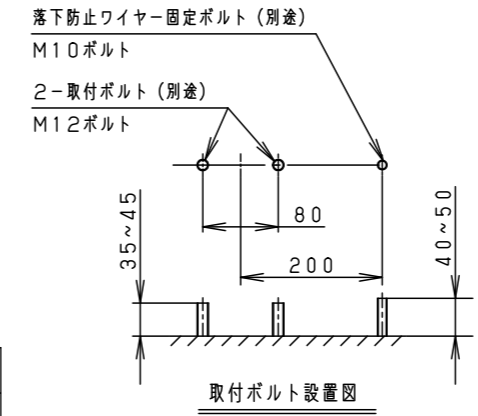

受圧面積	
正面	0.07m²
側面	0.02m²

定格電圧	AC100V	AC200V	AC242V
入力電流	0.68A	0.35A	0.30A
消費電力	68.0W	68.2W	67.6W
周波数	50Hz/60Hz共用		

適合オプション品番		
1灯用投光器台	YK05183K	溶融亜鉛メッキ
アーム (L=600)	NNY28421	シルバーメタリック
	NNY28422	ミディアムグレーメタリック
アーム (L=900)	NNY28427	シルバーメタリック
	NNY28428	ミディアムグレーメタリック
フランジ	NNY28485	シルバーメタリック
	NNY28486	ミディアムグレーメタリック
ポールアダプタ (1灯用)	NYD20013	ミディアムグレーメタリック
	NYD20014	ミディアムグレーメタリック
	NYD20020	グレー
ポールアダプタ (2灯用)	NYD20015	ミディアムグレーメタリック
	NYD20022	グレー
街路灯アーム (1灯用)	NNY28466	ミディアムグレーメタリック
街路灯アーム (2灯用)	NNY28467	ミディアムグレーメタリック
遮光ルーバー (前後用)	NYK41220	オフブラック
遮光ルーバー (前後左右用)	NYK41230	オフブラック

5	LEDユニット	1個	品番	防雨型 LEDスポットライト NYS15240LE9		
4	パネル	ポリカーボネート 透明 (耐候塗装)		図番	NYS15240-K1	
3	アーム	銅板 (t3.2) Zn-Al系合金メッキ / シルバーメタリック ポリエステル粉体塗装	単位: mm		第三角法	鈴木 北村
2	枠	銅板 (t1.2) Zn-Al系合金メッキ / シルバーメタリック ポリエステル粉体塗装				
1	本体	アルミ / シルバーメタリック ポリエステル粉体塗装	パナソニック株式会社			
部番	部品名	材質・素材厚	備考