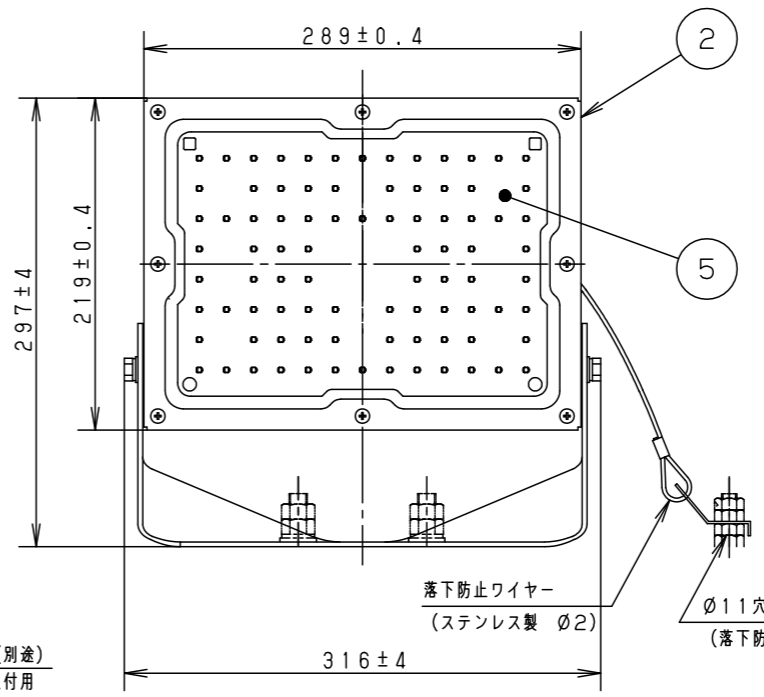

⚠ 注意：商品には寿命があります。詳細はCLX2021YAをご参照ください。

グリーン購入法適合

安全に関するご注意

- 一般屋外用器具です。浴室など湿気の多い場所、振動や衝撃の多い場所（クレーン設置場所・橋や高架上等）、腐食性ガスの発生する場所、海岸隣接地帯、塩素を使用する屋内プール、粉塵の多い場所等では使用しないでください。
- 器具落下や絶縁不良による感電、火災の原因となります。
- 60m/s仕様です。これ以上の風速の影響を受ける場所では使用しないでください。器具落下の原因となります。
- 周囲温度は-20~35℃で使用してください。又、施工時の一時的な点灯確認以外は日中点灯はしないでください。不点や発火の原因となります。
- 草や木等でパネルが覆われるような場所では使用しないでください。火災の原因となります。
- 草や木などに器具を設置する場合は、除草剤や肥料がかからないようにしてください。
- 万一、器具に除草剤や肥料がかかってしまった場合、水で洗い流してください。
- 除草剤や肥料により器具が腐食し、浸水による感電・不点の原因となります。
- 器具の取付けには必ずボルトと平座金、パネ座金、六角ナット（ダブルナット仕様）を使用してください。
- 取付けに不備があると落下の原因となります。
- 冠水の恐れのある場所では使用しないでください。感電の原因となります。
- 落下防止ワイヤーを取外すなどの分解はしないでください。落下・感電・機能不良の原因となります。
- 枯葉や枯枝がパネルに舞い落ちるような場所では使用しないでください。火災の原因となります。
- 上向き照射する場合、パネル上の堆積物は定期的に取り除いてください。
- 堆積物によって熱がこもり、堆積物の発火、パネルの変形や器具破損による浸水・感電・火災の原因となります。
- 寒冷地で使用する場合、つららが落ちると危険が生じるような場所には設置しないでください。
- つららが落ちることがある場合は、つららの除去を行ってください。つらら落下によるけがの原因となります。
- 電源線は600Vビニル絶縁ビニルキャブタイケーブル又は600V二種EPゴム絶縁クロブレンキャブタイケーブルと同等以上の性能を有するものをご使用ください。
- 指定外のケーブルを使用されますと浸水による感電・火災の原因となります。

保護等級 IP65

光源寿命	60,000h
器具光束	9,500lm
LED	昼白色 (5000K, Ra70)
配光	広角
器具質量	3.2kg
特記事項	

受圧面積	
正面	0.07m ²
側面	0.02m ²

定格電圧	AC100V	AC200V	AC242V
入力電流	0.68A	0.35A	0.30A
消費電力	68.0W	68.2W	67.6W
周波数	50Hz/60Hz共用		

適合オプション品番		
1灯用投光器台	YK05183K	溶融亜鉛メッキ
アーム (L=600)	NNY28421	シルバーメタリック
	NNY28422	ミディアムグレーメタリック
アーム (L=900)	NNY28427	シルバーメタリック
	NNY28428	ミディアムグレーメタリック
フランジ	NNY28485	シルバーメタリック
	NNY28486	ミディアムグレーメタリック
ポールアダプタ (1灯用)	NYD20013	ミディアムグレーメタリック
	NYD20014	ミディアムグレーメタリック
	NYD20020	グレー
ポールアダプタ (2灯用)	NYD20015	ミディアムグレーメタリック
	NYD20022	グレー
街路灯アーム (1灯用)	NNY28466	ミディアムグレーメタリック
街路灯アーム (2灯用)	NNY28467	ミディアムグレーメタリック
遮光ルーバー (前後用)	NYK41220	オフブラック
遮光ルーバー (前後左右用)	NYK41230	オフブラック