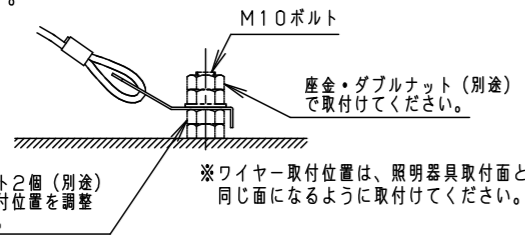

【使用上のご注意】

- 塩害地域でご使用される場合は別途ご相談ください。
- 施工作業を十分に考慮して造営材と器具とのスペースを確保して設置ください。
- 密閉された空間では使用しないでください。
- 発煙・発火及び器具短寿命の原因となります。
- 器具が点検・交換できない場所には設置しないでください。
- 点検できる設置場所（納め方）であること高所設置時の点検設備（ゴンドラなど）があることを確認した上で、設置計画をしてください。
- 白い対象物（看板・壁面）を照射する場合、色ムラが気になる場合があります。予めご了承ください。
- LEDにはバラツキがあるため、LEDユニット内のLED個々及び同一品番・シリーズ品番で発光色、明るさが異なる場合があります。予めご了承ください。
- LEDユニットは、設計上、LEDを搭載しておらず点灯しない部分があります。予めご了承ください。
- 雨上がりなど、高湿度環境時に内部結露する場合がありますが異常ではありません。
- 数日間、点灯・消灯を繰り返す事により消滅しますので、予めご了承ください。
- 器具上向き取付の場合は、水平から±5°以内に設置するとパネル面に水が滞留し内部結露が消えない原因となる為、使用不可です。

保護等級 IP65

光源寿命	60,000h
器具光束	9,500lm
LED	昼白色 (5000K, Ra70)
配光	広角
器具質量	3.2kg
特記事項