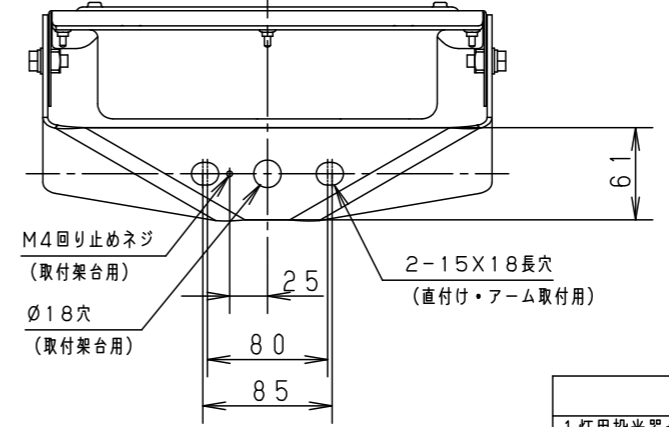

⚠ 注意：商品には寿命があります。詳細はCLX2021YAをご参照ください。

グリーン購入法適合

安全に関するご注意

- 一般屋外用器具です。浴室など湿気の多い場所、振動や衝撃の多い場所（クレーン設置場所・橋や高架上等）、腐食性ガスの発生する場所、海岸隣接地帯、塩素を使用する屋内プール、粉塵の多い場所等では使用しないでください。
- 器具落下や絶縁不良による感電、火災の原因となります。
- 60m/s仕様です。これ以上の風速の影響を受ける場所では使用しないでください。器具落下の原因となります。
- 周囲温度は-20~35℃で使用してください。又、施工時の一時的な点灯確認以外は日中点灯はしないでください。不点や発火の原因となります。
- 草や木等でパネルが覆われるような場所では使用しないでください。火災の原因となります。
- 草や木などに器具を設置する場合は、除草剤や肥料がかからないようにしてください。
- 万一、器具に除草剤や肥料がかかってしまった場合、水で洗い流してください。
- 除草剤や肥料により器具が腐食し、浸水による感電・不点の原因となります。
- 器具の取付けには必ずボルトと平座金、パネ座金、六角ナット（ダブルナット仕様）を使用してください。
- 取付けに不備があると落下の原因となります。
- 冠水の恐れのある場所では使用しないでください。感電の原因となります。
- 落下防止ワイヤーを取外すなどの分解はしないでください。落下・感電・機能不良の原因となります。
- 枯葉や枯枝がパネルに舞い落ちるような場所では使用しないでください。火災の原因となります。
- 上向き照射する場合、パネル上の堆積物は定期的に取り除いてください。
- 堆積物によって熱がこもり、堆積物の発火、パネルの変形や器具破損による浸水・感電・火災の原因となります。
- 寒冷地で使用する場合、つららが落ちると危険が生じるような場所には設置しないでください。
- つららが落ちることがある場合は、つららの除去を行ってください。つらら落下によるけがの原因となります。
- 電源線は600Vビニル絶縁ビニルキャブタイケーブル又は600V二種EPゴム絶縁クロブレンキャブタイケーブルと同等以上の性能を有するものをご使用ください。
- 指定外のケーブルを使用されますと浸水による感電・火災の原因となります。

保護等級 IP65

光源寿命	60,000h
器具光束	9,500lm
LED	昼白色 (5000K, Ra70)
配光	広角
器具質量	3.2kg
特記事項	

受圧面積	
正面	0.07m ²
側面	0.02m ²

定格電圧	AC100V	AC200V	AC242V
入力電流	0.68A	0.35A	0.30A
消費電力	68.0W	68.2W	67.6W
周波数	50Hz/60Hz共用		

適合オプション品番		
1灯用投光器台	YK05183K	溶融亜鉛メッキ
アーム (L=600)	NNY28421	シルバーメタリック
	NNY28422	ミディアムグレーメタリック
アーム (L=900)	NNY28427	シルバーメタリック
	NNY28428	ミディアムグレーメタリック
フランジ	NNY28485	シルバーメタリック
	NNY28486	ミディアムグレーメタリック
ポールアダプタ (1灯用)	NYD20013	ミディアムグレーメタリック
	NYD20014	ミディアムグレーメタリック
	NYD20020	グレー
ポールアダプタ (2灯用)	NYD20015	ミディアムグレーメタリック
	NYD20022	グレー
街路灯アーム (1灯用)	NNY28466	ミディアムグレーメタリック
街路灯アーム (2灯用)	NNY28467	ミディアムグレーメタリック
遮光ルーバー (前後用)	NYK41220	オフブラック
遮光ルーバー (前後左右用)	NYK41230	オフブラック