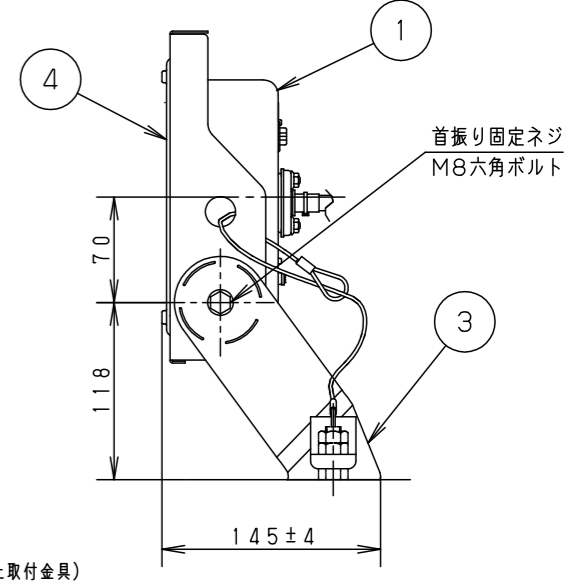

⚠ 注意：商品には寿命があります。詳細はCLX2021YAをご参照ください。

グリーン購入法適合

安全に関するご注意

- 一般屋外用器具です。浴室など湿気の多い場所、振動や衝撃の多い場所（クレーン設置場所・橋や高架上等）、腐食性ガスの発生する場所、海岸隣接地帯、塩素を使用する屋内プール、粉塵の多い場所等では使用しないでください。
- 器具落下や絶縁不良による感電、火災の原因となります。
- 60m/s仕様です。これ以上の風速の影響を受ける場所では使用しないでください。器具落下の原因となります。
- 周囲温度は-20~35℃で使用してください。又、施工時の一時的な点灯確認以外は日中点灯はしないでください。不点や発火の原因となります。
- 草や木等でパネルが覆われるような場所では使用しないでください。火災の原因となります。
- 草や木などに器具を設置する場合は、除草剤や肥料がかからないようにしてください。
- 万一、器具に除草剤や肥料がかかってしまった場合、水で洗い流してください。
- 除草剤や肥料により器具が腐食し、浸水による感電・不点の原因となります。
- 器具の取付けには必ずボルトと平座金、パネ座金、六角ナット（ダブルナット仕様）を使用してください。
- 取付けに不備があると落下の原因となります。
- 冠水の恐れのある場所では使用しないでください。感電の原因となります。
- 落下防止ワイヤーを取外すなどの分解はしないでください。落下・感電・機能不良の原因となります。
- 枯葉や枯枝がパネルに舞い落ちるような場所では使用しないでください。火災の原因となります。
- 上向き照射する場合、パネル上の堆積物は定期的に取り除いてください。
- 堆積物によって熱がこもり、堆積物の発火、パネルの変形や器具破損による浸水・感電・火災の原因となります。
- 寒冷地で使用する場合、つららが落ちると危険が生じるような場所には設置しないでください。
- つららが落ちることがある場合は、つららの除去を行ってください。つらら落下によるけがの原因となります。
- 電源線は600Vビニル絶縁ビニルキャブタイケーブル又は600V二種EPゴム絶縁クロブレンキャブタイケーブルと同等以上の性能を有するものをご使用ください。
- 指定外のケーブルを使用されますと浸水による感電・火災の原因となります。

保護等級 IP65

光源寿命	60,000h
器具光束	9,500lm
LED	昼白色 (5000K, Ra70)
配光	広角
器具質量	3.2kg
特記事項	

受圧面積	
正面	0.07m ²
側面	0.02m ²

定格電圧	AC100V	AC200V	AC242V
入力電流	0.68A	0.35A	0.30A
消費電力	68.0W	68.2W	67.6W
周波数	50Hz/60Hz共用		

適合オプション品番		
1灯用投光器台	YK05183K	溶融亜鉛メッキ
アーム (L=600)	NNY28421	シルバーメタリック
	NNY28422	ミディアムグレーメタリック
アーム (L=900)	NNY28427	シルバーメタリック
	NNY28428	ミディアムグレーメタリック
フランジ	NNY28485	シルバーメタリック
	NNY28486	ミディアムグレーメタリック
ポールアダプタ (1灯用)	NYD20013	ミディアムグレーメタリック
	NYD20014	ミディアムグレーメタリック
	NYD20020	グレー
ポールアダプタ (2灯用)	NYD20015	ミディアムグレーメタリック
	NYD20022	グレー
街路灯アーム (1灯用)	NNY28466	ミディアムグレーメタリック
街路灯アーム (2灯用)	NNY28467	ミディアムグレーメタリック
遮光ルーバー (前後用)	NYK41220	オフブラック
遮光ルーバー (前後左右用)	NYK41230	オフブラック