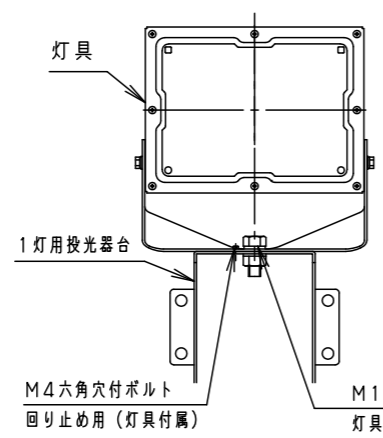

⚠ 注意：商品には寿命があります。詳細はCLX2021YAをご参照ください。

グリーン購入法適合

安全に関するご注意

- 一般屋外用器具です。浴室など湿気の多い場所、振動や衝撃の多い場所（クレーン設置場所・橋や高架上等）、腐食性ガスの発生する場所、海岸隣接地帯、塩素を使用する屋内プール、粉塵の多い場所等では使用しないでください。
- 器具落下や絶縁不良による感電、火災の原因となります。
- 60m/s仕様です。これ以上の風速の影響を受ける場所では使用しないでください。器具落下の原因となります。
- 周囲温度は-20~35℃で使用してください。又、施工時の一時的な点灯確認以外は日中点灯はしないでください。不点や発火の原因となります。
- 草や木等でパネルが覆われるような場所では使用しないでください。火災の原因となります。
- 草や木などに器具を設置する場合は、除草剤や肥料がかからないようにしてください。
- 万一、器具に除草剤や肥料がかかってしまった場合、水で洗い流してください。
- 除草剤や肥料により器具が腐食し、浸水による感電・不点の原因となります。
- 器具の取付けには必ずボルトと平座金、パネ座金、六角ナット（ダブルナット仕様）を使用してください。
- 取付けに不備があると落下の原因となります。
- 冠水の恐れのある場所では使用しないでください。感電の原因となります。
- 落下防止ワイヤーを取外すなどの分解はしないでください。落下・感電・機能不良の原因となります。
- 枯葉や枯枝がパネルに舞い落ちるような場所では使用しないでください。火災の原因となります。
- 上向き照射する場合、パネル上の堆積物は定期的に取り除いてください。
- 堆積物によって熱がこもり、堆積物の発火、パネルの変形や器具破損による浸水・感電・火災の原因となります。
- 寒冷地で使用する場合、つららが落ちると危険が生じるような場所には設置しないでください。
- つららが落ちることがある場合は、つららの除去を行ってください。つらら落下によるけがの原因となります。
- 電源線は600Vビニル絶縁ビニルキャブタイケーブル又は600V二種EPゴム絶縁クロブレンキャブタイケーブルと同等以上の性能を有するものをご使用ください。
- 指定外のケーブルを使用されますと浸水による感電・火災の原因となります。

保護等級 IP65

光源寿命	60,000h
器具光束	9,500lm
LED	昼白色 (5000K, Ra70)
配光	広角
器具質量	3.2kg
特記事項	

受圧面積	
正面	0.07m ²
側面	0.02m ²

定格電圧	AC100V	AC200V	AC242V
入力電流	0.68A	0.35A	0.30A
消費電力	68.0W	68.2W	67.6W
周波数	50Hz/60Hz共用		

適合オプション品番		
1灯用投光器台	YK05183K	溶融亜鉛メッキ
アーム (L=600)	NNY28421	シルバーメタリック
	NNY28422	ミディアムグレーメタリック
アーム (L=900)	NNY28427	シルバーメタリック
	NNY28428	ミディアムグレーメタリック
フランジ	NNY28485	シルバーメタリック
	NNY28486	ミディアムグレーメタリック
ポールアダプタ (1灯用)	NYD20013	ミディアムグレーメタリック
	NYD20014	ミディアムグレーメタリック
	NYD20020	グレー
ポールアダプタ (2灯用)	NYD20015	ミディアムグレーメタリック
	NYD20022	グレー
街路灯アーム (1灯用)	NNY28466	ミディアムグレーメタリック
街路灯アーム (2灯用)	NNY28467	ミディアムグレーメタリック
遮光ルーバー (前後用)	NYK41220	オフブラック
遮光ルーバー (前後左右用)	NYK41230	オフブラック