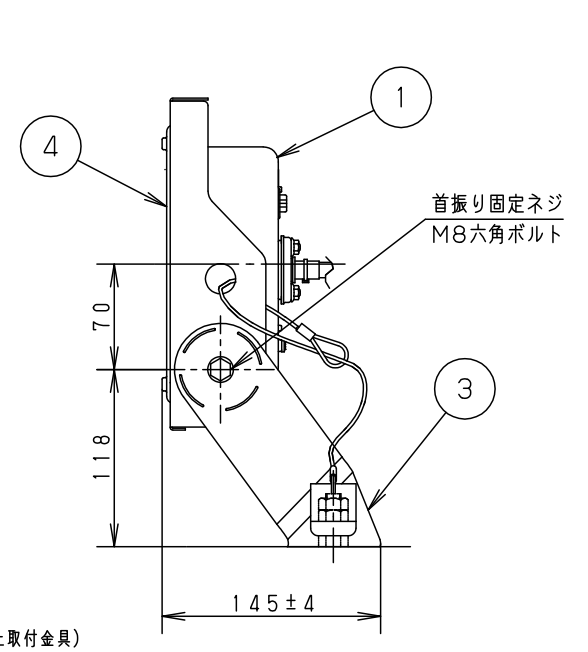

落下防止取付金具部

保護等級 IP65

光源寿命	60,000h
器具光束	9,500lm
LED	昼白色 (5000K, Ra70)
配光	広角
器具質量	3.2kg
特記事項	

受圧面積	
正面	0.07m ²
側面	0.02m ²

定格電圧	AC100V	AC200V	AC242V
入力電流	0.68A	0.35A	0.30A
消費電力	68.0W	68.2W	67.6W
周波数	50Hz/60Hz共用		