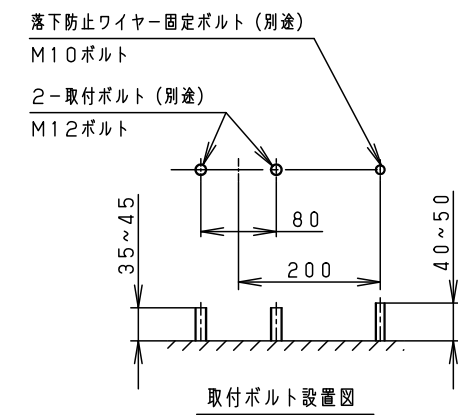

落下防止取付金具部

保護等級 IP65

光源寿命	60,000h
器具光束	9,500lm
LED	昼白色 (5000K, Ra70)
配光	広角
器具質量	3.2kg
特記事項	

受圧面積	
正面	0.07m ²
側面	0.02m ²

定格電圧	AC100V	AC200V	AC242V
入力電流	0.68A	0.35A	0.30A
消費電力	68.0W	68.2W	67.6W
周波数	50Hz/60Hz共用		