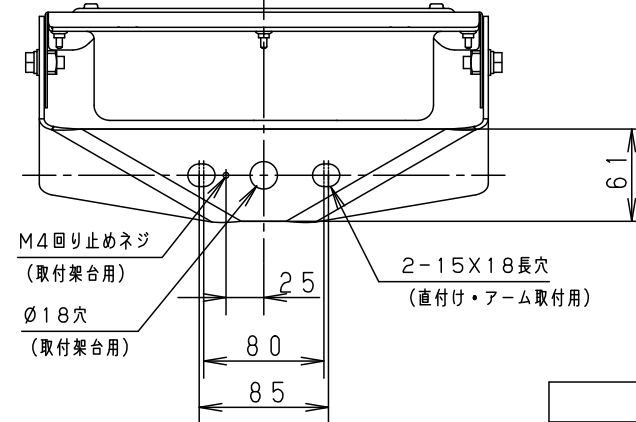

落下防止取付金具部

保護等級 IP65

光源寿命	60,000h
器具光束	9,500lm
LED	昼白色 (5000K, Ra70)
配光	広角
器具質量	3.2kg
特記事項	

受圧面積	
正面	0.07m ²
側面	0.02m ²

定格電圧	AC100V	AC200V	AC242V
入力電流	0.68A	0.35A	0.30A
消費電力	68.0W	68.2W	67.6W
周波数	50Hz/60Hz共用		