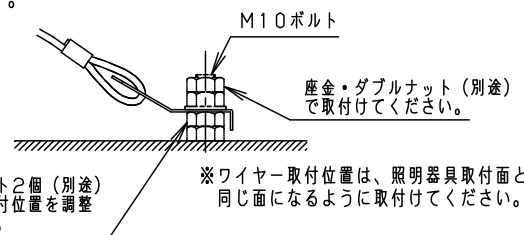

【使用上のご注意】

- 塩害地域で使用される場合は別途ご相談ください。
- 施工作業を十分に考慮して造営材と器具とのスペースを確保して設置してください。
- 密閉された空間では使用しないでください。発煙・発火及び器具短寿命の原因となります。
- 器具が点検・交換できない場所には設置しないでください。
- 点検できる設置場所（納め方）であること高所設置時の点検設備（ゴンドラなど）があることを確認の上で、設置計画をしてください。
- 白い対象物（看板・壁面）を照射する場合、色ムラが気になる場合があります。予めご了承ください。
- LEDにはバラツキがあるため、LEDユニット内のLED個々及び同一品番・シリーズ品番で発光色、明るさが異なる場合があります。予めご了承ください。
- LEDユニットは、設計上、LEDを搭載しておらず点灯しない部分があります。予めご了承ください。
- 雨上がりなど、高湿度環境時に内部結露する場合がありますが異常ではありません。
- 数日間、点灯・消灯を繰り返す事により消滅しますので、予めご了承ください。
- 器具上向き取付の場合は、水平から±5°以内に設置するとパネル面に水が滞留し内部結露が消えない原因となる為、使用不可です。