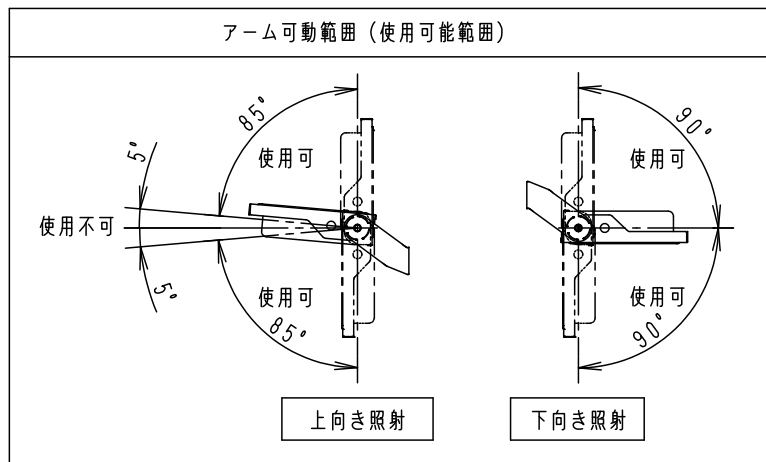

⚠ 注意：商品には寿命があります。詳細はCLX2021YAをご参照ください。

グリーン購入法適合

⚠ 安全に関するご注意

- 一般屋外用器具です。浴室など湿気の多い場所、振動や衝撃の多い場所（クレーン設置場所・橋や高架上等）、腐食性ガスの発生する場所、海岸隣接地帯、塩素を使用する屋内プール、粉塵の多い場所等では使用しないでください。
- 器具落下や絶縁不良による感電、火災の原因となります。
- 60m/s仕様です。これ以上の風速の影響を受ける場所では使用しないでください。器具落下の原因となります。
- 周囲温度は-20~35℃で使用してください。又、施工時の一時的な点灯確認以外は日中点灯はしないでください。不点や発火の原因となります。
- 草や木等でパネルが覆われるような場所では使用しないでください。火災の原因となります。
- 草や木の近くに器具を設置する場合は、除草剤や肥料がかからないようにしてください。
- 万一、器具に除草剤や肥料がかかってしまった場合、水で洗い流してください。
- 除草剤や肥料により器具が腐食し、浸水による感電・不点の原因となります。
- 器具の取付けには必ずボルトと平座金、パネ座金、六角ナット（ダブルナット仕様）を使用してください。
- 取付けに不備があると落下の原因となります。
- 冠水の恐れのある場所では使用しないでください。感電の原因となります。
- 落下防止ワイヤーを取外すなどの分解はしないでください。落下・感電・機能不良の原因となります。
- 枯葉や枯枝がパネルに舞い落ちるような場所では使用しないでください。火災の原因となります。
- 上向き照射する場合、パネル上の堆積物は定期的に取り除いてください。
- 堆積物によって熱がこもり、堆積物の発火、パネルの变形や器具破損による浸水・感電・火災の原因となります。
- 寒冷地で使用する場合、つららが落ちると危険が生じるような場所には設置しないでください。
- つららができる場合は、つららの除去を行ってください。つらら落下によるけがの原因となります。
- 電源線は600Vビニル絶縁ビニルキャプタイヤケーブル又は600V二種EPゴム絶縁クロブレンキャプタイヤケーブルと同等以上の性能を有するものをご使用ください。
- 指定外のケーブルを使用されますと浸水による感電・火災の原因となります。

落下防止取付金具部

保護等級 IP65

光源寿命	60,000h
器具光束	9,500lm
LED	昼白色 (5000K, Ra70)
配光	広角
器具質量	3.2kg
特記事項	

受圧面積	
正面	0.07m ²
側面	0.02m ²

定格電圧	AC100V	AC200V	AC242V
入力電流	0.68A	0.35A	0.30A
消費電力	68.0W	68.2W	67.6W
周波数	50Hz/60Hz共用		