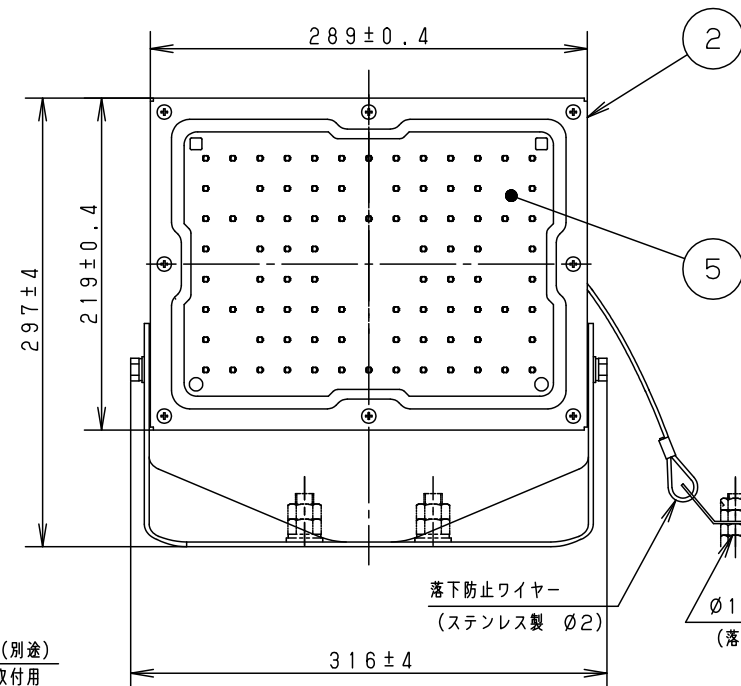

落下防止取付金具部

保護等級 IP65

光源寿命	60,000h
器具光束	9,500lm
LED	昼白色 (5000K, Ra70)
配光	広角
器具質量	3.2kg
特記事項	

受圧面積	
正面	0.07m ²
側面	0.02m ²

定格電圧	AC100V	AC200V	AC242V
入力電流	0.68A	0.35A	0.30A
消費電力	68.0W	68.2W	67.6W
周波数	50Hz/60Hz共用		