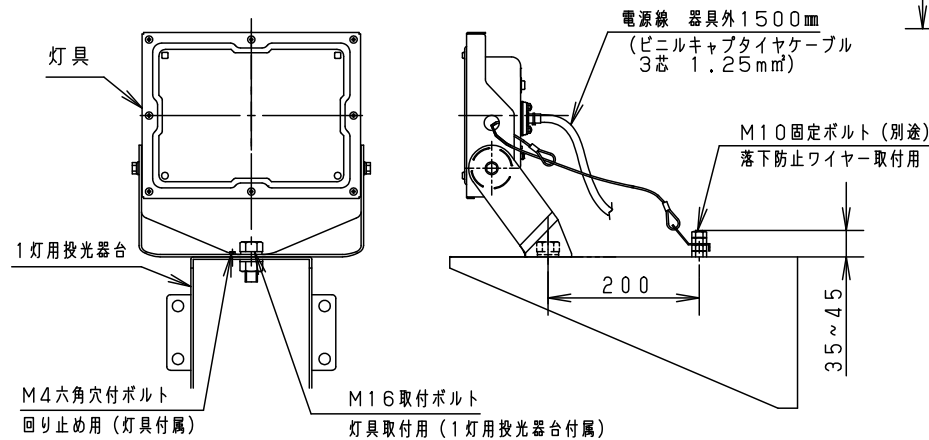

⚠ 注意：商品には寿命があります。詳細はCLX2021YAをご参照ください。

グリーン購入法適合

⚠ 安全に関するご注意

- 一般屋外用器具です。浴室など湿気の多い場所、振動や衝撃の多い場所（クレーン設置場所・橋や高架上等）、腐食性ガスの発生する場所、海岸隣接地帯、塩素を使用する屋内プール、粉塵の多い場所等では使用しないでください。
- 器具落下や絶縁不良による感電、火災の原因となります。
- 60m/s仕様です。これ以上の風速の影響を受ける場所では使用しないでください。器具落下の原因となります。
- 周囲温度は-20~35℃で使用してください。又、施工時の一時的な点灯確認以外は日中点灯はしないでください。不点や発火の原因となります。
- 草や木等でパネルが覆われるような場所では使用しないでください。火災の原因となります。
- 草や木の近くに器具を設置する場合は、除草剤や肥料がかからないようにしてください。
- 万一、器具に除草剤や肥料がかかってしまった場合、水で洗い流してください。
- 除草剤や肥料により器具が腐食し、浸水による感電・不点の原因となります。
- 器具の取付けには必ずボルトと平座金、パネ座金、六角ナット（ダブルナット仕様）を使用してください。
- 取付けに不備があると落下の原因となります。
- 冠水の恐れのある場所では使用しないでください。感電の原因となります。
- 落下防止ワイヤーを取外すなどの分解はしないでください。落下・感電・機能不良の原因となります。
- 枯葉や枯枝がパネルに舞い落ちるような場所では使用しないでください。火災の原因となります。
- 上向き照射する場合、パネル上の堆積物は定期的に取り除いてください。
- 堆積物によって熱がこもり、堆積物の発火、パネルの变形や器具破損による浸水・感電・火災の原因となります。
- 寒冷地で使用する場合、つららが落ちると危険が生じるような場所には設置しないでください。
- つららができる場合は、つららの除去を行ってください。つらら落下によるけがの原因となります。
- 電源線は600Vビニル絶縁ビニルキャプタイヤケーブル又は600V二種EPゴム絶縁クロブレンキャプタイヤケーブルと同等以上の性能を有するものをご使用ください。
- 指定外のケーブルを使用されますと浸水による感電・火災の原因となります。

落下防止取付金具部

保護等級 IP65

光源寿命	60,000h
器具光束	9,500lm
LED	昼白色 (5000K, Ra70)
配光	広角
器具質量	3.2kg
特記事項	

受圧面積	
正面	0.07m ²
側面	0.02m ²

定格電圧	AC100V	AC200V	AC242V
入力電流	0.68A	0.35A	0.30A
消費電力	68.0W	68.2W	67.6W
周波数	50Hz/60Hz共用		