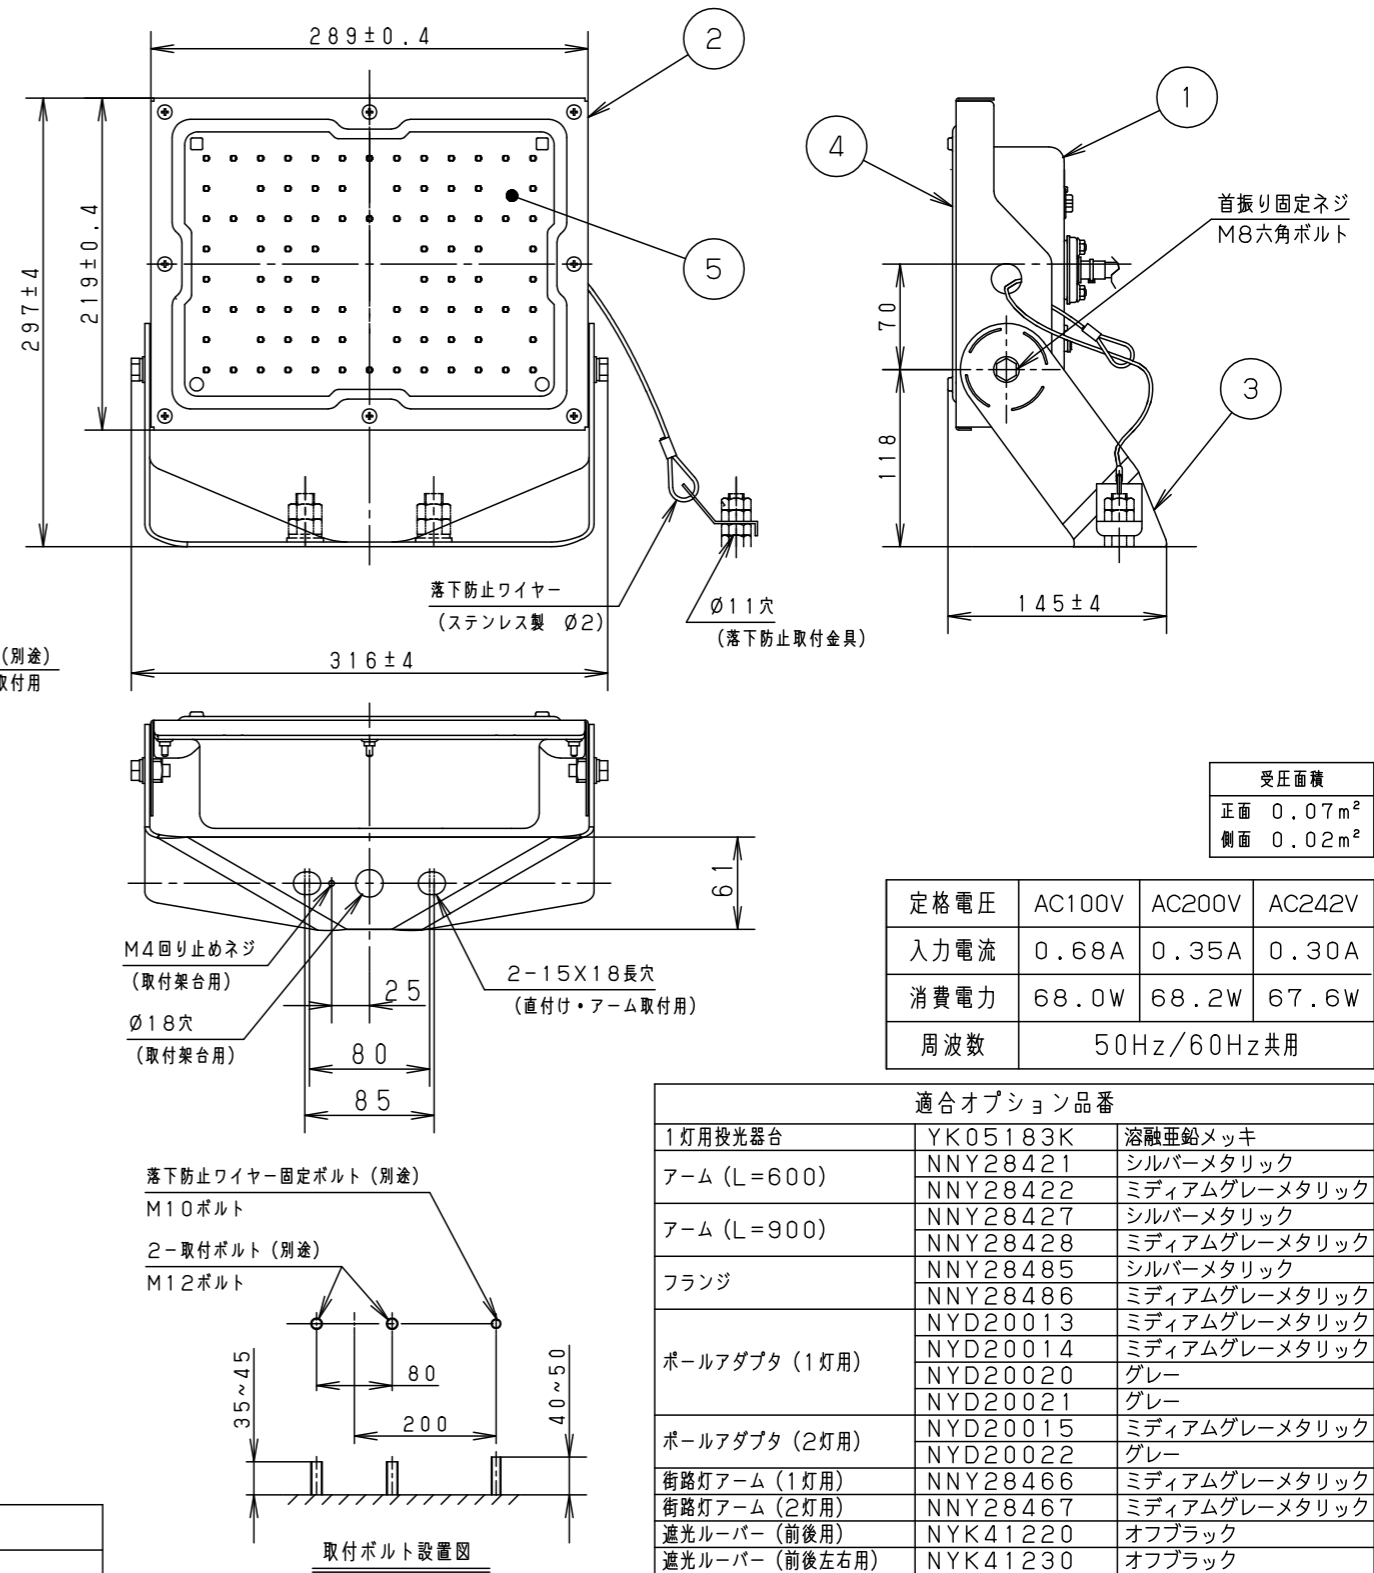

位置決めナット2個 (別途) を使用して取付位置を調整してください。

落下防止取付金具部

保護等級 IP65

光源寿命	60,000h
器具光束	8,000lm
LED	電球色 (3000K, Ra80)
配光	広角
器具質量	3.2kg
特記事項	

定格電圧	AC100V	AC200V	AC242V
入力電流	0.68A	0.35A	0.30A
消費電力	68.0W	68.2W	67.6W
周波数	50Hz/60Hz共用		