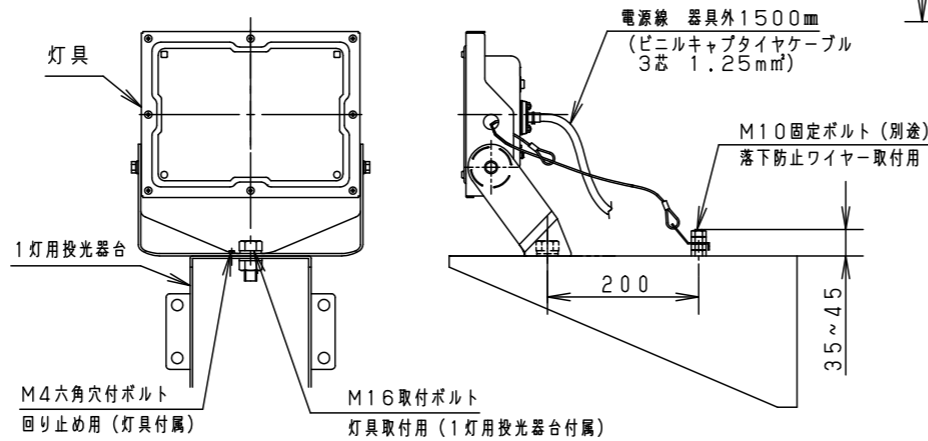

⚠ 注意：商品には寿命があります。詳細はCLX2021YAをご参照ください。

グリーン購入法適合

⚠ 安全に関するご注意

- 一般屋外用器具です。浴室など湿気の多い場所、振動や衝撃の多い場所（クレーン設置場所・橋や高架上等）、腐食性ガスの発生する場所、海岸隣接地帯、塩素を使用する屋内プール、粉塵の多い場所等では使用しないでください。
- 器具落下や絶縁不良による感電、火災の原因となります。
- 60m/s仕様です。これ以上の風速の影響を受ける場所では使用しないでください。器具落下の原因となります。
- 周囲温度は-20~35℃で使用してください。又、施工時の一時的な点灯確認以外は日中点灯はしないでください。不点や発火の原因となります。
- 草や木等でパネルが覆われるような場所では使用しないでください。火災の原因となります。
- 草や木の近くに器具を設置する場合は、除草剤や肥料がかからないようにしてください。
- 万が一、器具に除草剤や肥料がかかってしまった場合、水で洗い流してください。
- 除草剤や肥料により器具が腐食し、浸水による感電・不点の原因となります。
- 器具の取付けには必ずボルトと平座金、パネ座金、六角ナット（ダブルナット仕様）を使用してください。
- 取付けに不備があると落下の原因となります。
- 冠水の恐れのある場所では使用しないでください。感電の原因となります。
- 落下防止ワイヤーを外すなどの分解はしないでください。落下・感電・機能不良の原因となります。
- 枯葉や枯枝がパネルに舞い落ちるような場所では使用しないでください。火災の原因となります。
- 上向き照射する場合、パネル上の堆積物は定期的に取り除いてください。
- 堆積物によって熱がこもり、堆積物の発火、パネルの変形や器具破損による浸水・感電・火災の原因となります。
- 寒冷地で使用する場合、つららが落ちると危険が生じるような場所には設置しないでください。
- つららが落ちることがある場合は、つららの除去を行ってください。つらら落下によるけがの原因となります。
- 電源線は600Vビニル絶縁ビニルキャブタイヤケーブル又は600V二種EPゴム絶縁クロロプレンキャブタイヤケーブルと同等以上の性能を有するものをご使用ください。
- 指定外のケーブルを使用されますと浸水による感電・火災の原因となります。

位置決めナット2個 (別途) を使用して取付位置を調整してください。

落下防止取付金具部

保護等級 IP65

光源寿命	60,000h
器具光束	8,000lm
LED	電球色 (3000K, Ra80)
配光	広角
器具質量	3.2kg
特記事項	

定格電圧	AC100V	AC200V	AC242V
入力電流	0.68A	0.35A	0.30A
消費電力	68.0W	68.2W	67.6W
周波数	50Hz/60Hz共用		