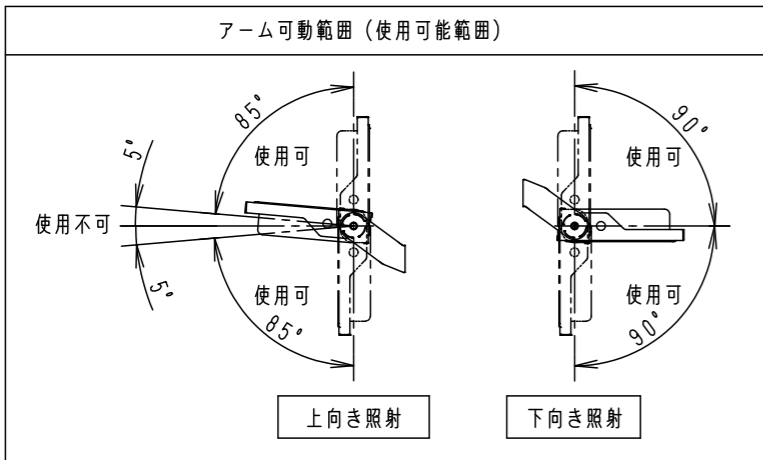

⚠ 注意：商品には寿命があります。詳細はCLX2021YAをご参照ください。

グリーン購入法適合

⚠ 安全に関するご注意

- 一般屋外用器具です。浴室など湿気の多い場所、振動や衝撃の多い場所（クレーン設置場所・橋や高架上等）、腐食性ガスの発生する場所、海岸隣接地帯、塩素を使用する屋内プール、粉塵の多い場所等では使用しないでください。
- 器具落下や絶縁不良による感電、火災の原因となります。
- 60m/s仕様です。これ以上の風速の影響を受ける場所では使用しないでください。器具落下の原因となります。
- 周囲温度は-20~35℃で使用してください。又、施工時の一時的な点灯確認以外は日中点灯はしないでください。不点や発火の原因となります。
- 草や木等でパネルが覆われるような場所では使用しないでください。火災の原因となります。
- 草や木の近くに器具を設置する場合は、除草剤や肥料がかからないようにしてください。
- 万が一、器具に除草剤や肥料がかかってしまった場合、水で洗い流してください。
- 除草剤や肥料により器具が腐食し、浸水による感電・不点の原因となります。
- 器具の取付けには必ずボルトと平座金、パネ座金、六角ナット（ダブルナット仕様）を使用してください。
- 取付けに不備があると落下の原因となります。
- 冠水の恐れのある場所では使用しないでください。感電の原因となります。
- 落下防止ワイヤーを外すなどの分解はしないでください。落下・感電・機能不良の原因となります。
- 枯葉や枯枝がパネルに舞い落ちるような場所では使用しないでください。火災の原因となります。
- 上向き照射する場合、パネル上の堆積物は定期的に取り除いてください。
- 堆積物によって熱がこもり、堆積物の発火、パネルの変形や器具破損による浸水・感電・火災の原因となります。
- 寒冷地で使用する場合、つららが落ちると危険が生じるような場所には設置しないでください。
- つららが落ちることがある場合は、つららの除去を行ってください。つらら落下によるけがの原因となります。
- 電源線は600Vビニル絶縁ビニルキャブタイヤケーブル又は600V二種EPゴム絶縁クロロプレンキャブタイヤケーブルと同等以上の性能を有するものをご使用ください。
- 指定外のケーブルを使用されますと浸水による感電・火災の原因となります。

位置決めナット2個 (別途) を使用して取付位置を調整してください。

落下防止取付金具部

保護等級 IP65

光源寿命	60,000h
器具光束	8,000lm
LED	電球色 (3000K, Ra80)
配光	広角
器具質量	3.2kg
特記事項	

定格電圧	AC100V	AC200V	AC242V
入力電流	0.68A	0.35A	0.30A
消費電力	68.0W	68.2W	67.6W
周波数	50Hz/60Hz共用		