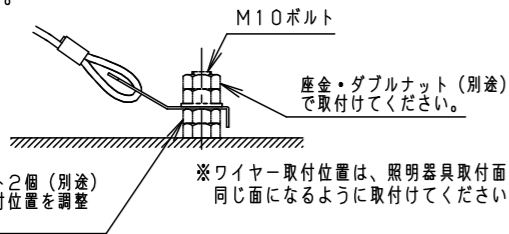

[使用上のご注意]

- 塩害地域でご使用される場合は別途ご相談ください。
- 施工作业を十分に考慮して造営材と器具とのスペースを確保して設置ください。
- 密閉された空間では使用しないでください。
- 発煙・発火及び器具短寿命の原因となります。
- 器具が点検・交換できない場所には設置しないでください。
- 点検できる設置場所（納め方）であること高所設置時の点検設備（ゴンドラなど）があることを確認した上で、設置計画をしてください。
- 白い対象物（看板・壁面）を照射する場合、色ムラが気になる場合があります。予めご了承ください。
- LEDにはバラツキがあるため、LEDユニット内のLED個々及び同一品番・シリーズ品番で発光色、明るさが異なる場合があります。予めご了承ください。
- LEDユニットは、設計上、LEDを搭載しておらず点灯しない部分があります。予めご了承ください。
- 雨上がりなど、高湿度環境時に内部結露する場合がありますが異常ではありません。
- 数日間、点灯・消灯を繰り返す事により消滅しますので、予めご了承ください。
- 器具上向き取付の場合は、水平から±5°以内に設置するとパネル面に水が滞留し内部結露が消えない原因となる為、使用不可です。

位置決めナット2個 (別途) を使用して取付位置を調整してください。