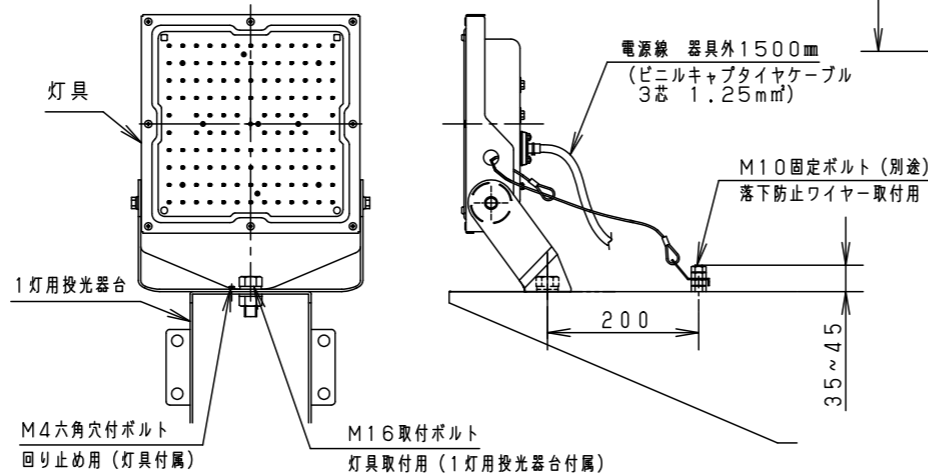

⚠ 注意：商品には寿命があります。詳細はCLX2021YAをご参照ください。

グリーン購入法適合

安全に関するご注意

- 一般屋外用器具です。浴室など湿気の多い場所、振動や衝撃の多い場所（クレーン設置場所・橋や高架上等）、腐食性ガスの発生する場所、海洋隣接地帯、塩素を使用する屋内プール、粉塵の多い場所等では使用しないでください。器具落下や絶縁不良による感電、火災の原因となります。
- 60m/s仕様です。これ以上の風速の影響を受ける場所では使用しないでください。器具落下の原因となります。
- 周囲温度は-20~35℃で使用してください。又、施工時の一時的な点灯確認以外は日中点灯はしないでください。不点や発火の原因となります。
- 草や木等でパネルが覆われるような場所では使用しないでください。火災の原因となります。
- 草や木の近くに器具を設置する場合は、除草剤や肥料がかからないようにしてください。
- 万が一、器具に除草剤や肥料がかかってしまった場合、水で洗い流してください。
- 除草剤や肥料により器具が腐食し、浸水による感電・不点の原因となります。
- 器具の取付けには必ずボルトと平座金、六角ナット（ダブルナット仕様）を使用してください。
- 取付けに不備があると落下の原因となります。
- 冠水の恐れのある場所では使用しないでください。感電の原因となります。
- 落下防止ワイヤーを取外すなどの分解はしないでください。落下・感電・機能不良の原因となります。
- 枯葉や枯枝がパネルに舞い落ちるような場所では使用しないでください。火災の原因となります。
- 上向き照射する場合、パネル上の堆積物は定期的に取り除いてください。
- 堆積物によって器具がこもり、堆積物の発火、パネルの変形や器具破損による浸水・感電・火災の原因となります。
- 寒冷地で使用する場合、つららが落ちると危険が生じるような場所には設置しないでください。
- つららが落ちることがある場合は、つららの除去を行ってください。つらら落下によるけがの原因となります。
- 電源線は600Vビニル絶縁ビニルキャブタイヤケーブル又は600V二種EPゴム絶縁クロロプレンキャブタイヤケーブルと同等以上の性能を有するものをご使用ください。
- 指定外のケーブルを使用されますと浸水による感電・火災の原因となります。

受圧面積	
正面	0.09m <sup>2</sup>
側面	0.03m <sup>2</sup>

定格電圧	AC100V	AC200V	AC242V
入力電流	0.91A	0.45A	0.38A
消費電力	90.3W	88.7W	88.9W
周波数	50Hz/60Hz共用		

適合オプション品番		
1灯用投光器台	YK05183K	溶融亜鉛メッキ
アーム (L=600)	NNY28421	シルバーメタリック
	NNY28422	ミディウムグレーメタリック
アーム (L=900)	NNY28427	シルバーメタリック
	NNY28428	ミディウムグレーメタリック
フランジ	NNY28485	シルバーメタリック
	NNY28486	ミディウムグレーメタリック
ポールアダプタ (1灯用)	NYD20013	ミディウムグレーメタリック
	NYD20014	ミディウムグレーメタリック
	NYD20020	グレー
ポールアダプタ (2灯用)	NYD20015	ミディウムグレーメタリック
	NYD20022	グレー
街路灯アーム (1灯用)	NNY28466	ミディウムグレーメタリック
街路灯アーム (2灯用)	NNY28467	ミディウムグレーメタリック
遮光ルーバー (前後用)	NYK41221	オフブラック
遮光ルーバー (前後左右用)	NYK41231	オフブラック

保護等級 IP65

光源寿命	60,000h
器具光束	13,000lm
LED	昼白色 (5000K, Ra70)
配光	広角
器具質量	3.6kg
特記事項	

5	LEDユニット	1個	品番 防雨型 LEDスポットライト NYS15340LE9
4	パネル	ポリカーボネート 透明 (耐候塗装)	
3	アーム	銅板 (t3.2) Zn-Al系合金メッキ	図番 NYS15340-K1
2	枠	銅板 (t1.2) Zn-Al系合金メッキ	
1	本体	アルミ	単位: mm 第三角法
部番	部品名	材質・素材厚	備考