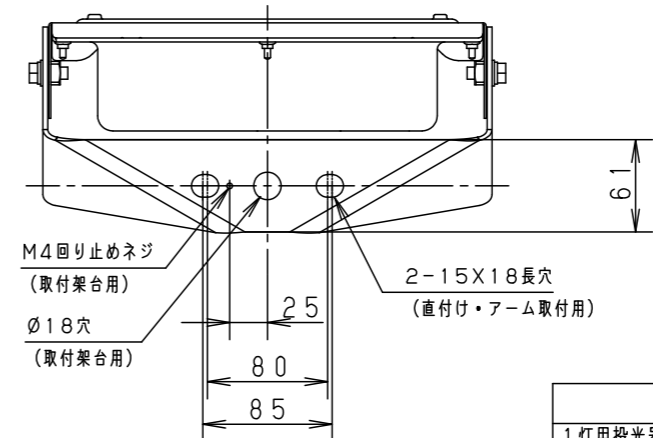

受圧面積	
正面	0.09m <sup>2</sup>
側面	0.03m <sup>2</sup>

定格電圧	AC100V	AC200V	AC242V
入力電流	0.91A	0.45A	0.38A
消費電力	90.3W	88.7W	88.9W
周波数	50Hz/60Hz共用		

適合オプション品番		
1灯用投光器台	YK05183K	溶融亜鉛メッキ
アーム (L=600)	NNY28421	シルバーメタリック
	NNY28422	ミディウムグレーメタリック
アーム (L=900)	NNY28427	シルバーメタリック
	NNY28428	ミディウムグレーメタリック
フランジ	NNY28485	シルバーメタリック
	NNY28486	ミディウムグレーメタリック
ポールアダプタ (1灯用)	NYD20013	ミディウムグレーメタリック
	NYD20014	ミディウムグレーメタリック
	NYD20020	グレー
ポールアダプタ (2灯用)	NYD20015	ミディウムグレーメタリック
	NYD20022	グレー
街路灯アーム (1灯用)	NNY28466	ミディウムグレーメタリック
街路灯アーム (2灯用)	NNY28467	ミディウムグレーメタリック
遮光ルーバー (前後用)	NYK41221	オフブラック
遮光ルーバー (前後左右用)	NYK41231	オフブラック