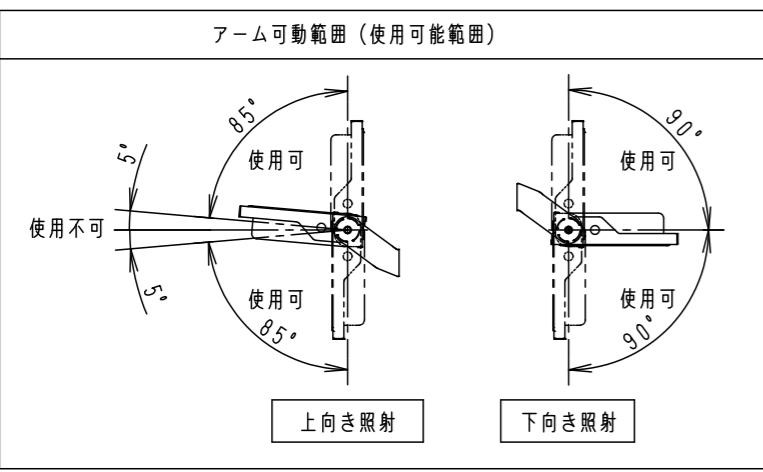

受圧面積	
正面	0.09m <sup>2</sup>
側面	0.03m <sup>2</sup>

定格電圧	AC100V	AC200V	AC242V
入力電流	0.91A	0.45A	0.38A
消費電力	90.3W	88.7W	88.9W
周波数	50Hz/60Hz共用		

適合オプション品番		
1灯用投光器台	YK05183K	溶融亜鉛メッキ
アーム (L=600)	NNY28421	シルバーメタリック
	NNY28422	ミディウムグレーメタリック
アーム (L=900)	NNY28427	シルバーメタリック
	NNY28428	ミディウムグレーメタリック
フランジ	NNY28485	シルバーメタリック
	NNY28486	ミディウムグレーメタリック
ポールアダプタ (1灯用)	NYD20013	ミディウムグレーメタリック
	NYD20014	ミディウムグレーメタリック
	NYD20020	グレー
ポールアダプタ (2灯用)	NYD20015	ミディウムグレーメタリック
	NYD20022	グレー
街路灯アーム (1灯用)	NNY28466	ミディウムグレーメタリック
街路灯アーム (2灯用)	NNY28467	ミディウムグレーメタリック
遮光ルーバー (前後用)	NYK41221	オフブラック
遮光ルーバー (前後左右用)	NYK41231	オフブラック