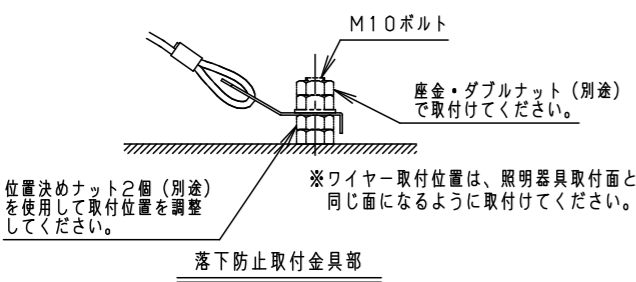

保護等級 IP65

光源寿命	60,000h
器具光束	13,000lm
LED	昼白色 (5000K, Ra70)
配光	広角
器具質量	3.6kg
特記事項	

5	LEDユニット	1個	品番 防雨型 LEDスポットライト NYS15340LE9
4	パネル	ポリカーボネート 透明 (耐候塗装)	
3	アーム	銅板 (t3.2) Zn-Al系合金メッキ	図番 NYS15340-K1
2	枠	銅板 (t1.2) Zn-Al系合金メッキ	
1	本体	アルミ	単位: mm 第三角法
部番	部品名	材質・素材厚	備考

鈴木 北村

パナソニック株式会社