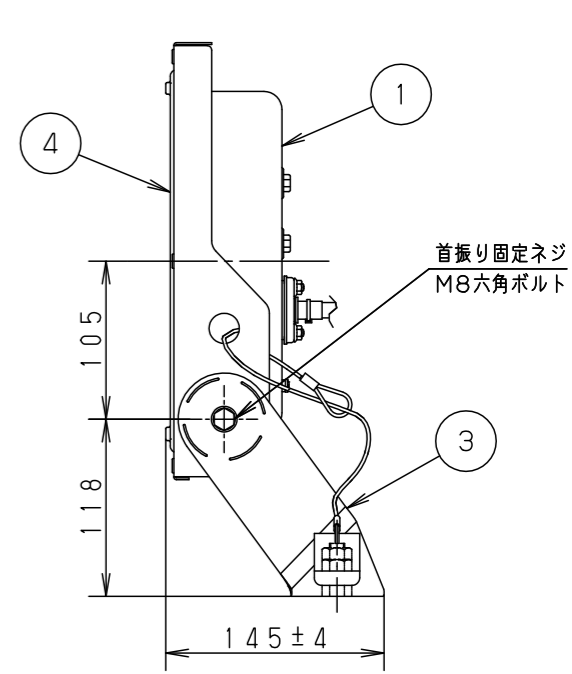

⚠ 注意：商品には寿命があります。詳細はCLX2021YAをご参照ください。

グリーン購入法適合

安全に関するご注意

- 一般屋外用器具です。浴室など湿気の多い場所、振動や衝撃の多い場所（クレーン設置場所・橋や高架上等）、腐食性ガスの発生する場所、海洋隣接地帯、塩素を使用する屋内プール、粉塵の多い場所等では使用しないでください。器具落下や絶縁不良による感電、火災の原因となります。
- 60m/s仕様です。これ以上の風速の影響を受ける場所では使用しないでください。器具落下の原因となります。
- 周囲温度は-20~35℃で使用してください。又、施工時の一時的な点灯確認以外は日中点灯はしないでください。不点や発火の原因となります。
- 草や木等でパネルが覆われるような場所では使用しないでください。火災の原因となります。
- 草や木の近くに器具を設置する場合は、除草剤や肥料がかからないようにしてください。
- 万が一、器具に除草剤や肥料がかかってしまった場合、水で洗い流してください。
- 除草剤や肥料により器具が腐食し、浸水による感電・不点の原因となります。
- 器具の取付けには必ずボルトと平座金、六角ナット（ダブルナット仕様）を使用してください。
- 取付けに不備があると落下の原因となります。
- 冠水の恐れのある場所では使用しないでください。感電の原因となります。
- 落下防止ワイヤーを取外すなどの分解はしないでください。落下・感電・機能不良の原因となります。
- 枯葉や枯枝がパネルに舞い落ちるような場所では使用しないでください。火災の原因となります。
- 上向き照射する場合、パネル上の堆積物は定期的に取り除いてください。
- 堆積物によって器具がこもり、堆積物の発火、パネルの変形や器具破損による浸水・感電・火災の原因となります。
- 寒冷地で使用する場合、つららが落ちると危険が生じるような場所には設置しないでください。
- つららが落ちることがある場合は、つららの除去を行ってください。つらら落下によるけがの原因となります。
- 電源線は600Vビニル絶縁ビニルキャブタイヤケーブル又は600V二種EPゴム絶縁クロロプレンキャブタイヤケーブルと同等以上の性能を有するものをご使用ください。
- 指定外のケーブルを使用されますと浸水による感電・火災の原因となります。

受圧面積	
正面	0.09m <sup>2</sup>
側面	0.03m <sup>2</sup>

定格電圧	AC100V	AC200V	AC242V
入力電流	0.91A	0.45A	0.38A
消費電力	90.3W	88.7W	88.9W
周波数	50Hz/60Hz共用		

適合オプション品番		
1灯用投光器台	YK05183K	溶融亜鉛メッキ
アーム (L=600)	NNY28421	シルバーメタリック
	NNY28422	ミディウムグレーメタリック
アーム (L=900)	NNY28427	シルバーメタリック
	NNY28428	ミディウムグレーメタリック
フランジ	NNY28485	シルバーメタリック
	NNY28486	ミディウムグレーメタリック
ポールアダプタ (1灯用)	NYD20013	ミディウムグレーメタリック
	NYD20014	ミディウムグレーメタリック
	NYD20020	グレー
ポールアダプタ (2灯用)	NYD20015	ミディウムグレーメタリック
	NYD20022	グレー
街路灯アーム (1灯用)	NNY28466	ミディウムグレーメタリック
街路灯アーム (2灯用)	NNY28467	ミディウムグレーメタリック
遮光ルーバー (前後用)	NYK41221	オフブラック
遮光ルーバー (前後左右用)	NYK41231	オフブラック

保護等級 IP65

光源寿命	60,000h
器具光束	13,000lm
LED	昼白色 (5000K, Ra70)
配光	広角
器具質量	3.6kg
特記事項	

5	LEDユニット	1個	品番 防雨型 LEDスポットライト NYS15340LE9
4	パネル	ポリカーボネート 透明 (耐候塗装)	
3	アーム	銅板 (t3.2) Zn-Al系合金メッキ	図番 NYS15340-K1
2	枠	銅板 (t1.2) Zn-Al系合金メッキ	
1	本体	アルミ	単位: mm 第三角法
部番	部品名	材質・素材厚	備考