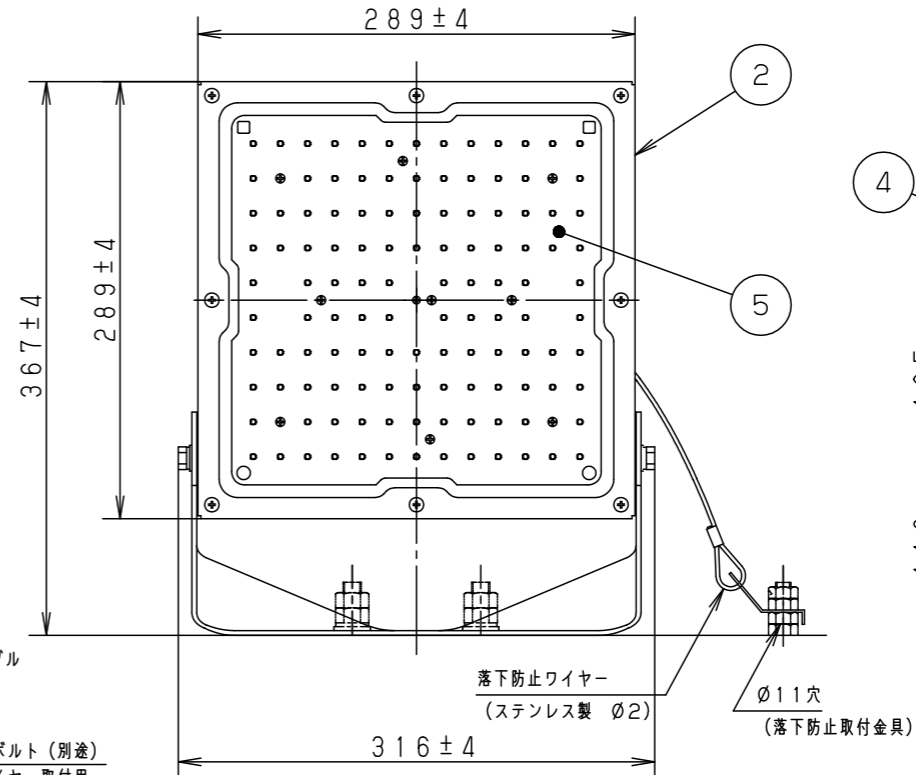

⚠ 注意：商品には寿命があります。詳細はCLX2021YAをご参照ください。

グリーン購入法適合

安全に関するご注意

- 一般屋外用器具です。浴室など湿気の多い場所、振動や衝撃の多い場所（クレーン設置場所・橋や高架上等）、腐食性ガスの発生する場所、海洋隣接地帯、塩素を使用する屋内プール、粉塵の多い場所等では使用しないでください。器具落下や絶縁不良による感電、火災の原因となります。
- 60m/s仕様です。これ以上の風速の影響を受ける場所では使用しないでください。器具落下の原因となります。
- 周囲温度は-20~35℃で使用してください。又、施工時の一時的な点灯確認以外は日中点灯はしないでください。不点や発火の原因となります。
- 草や木等でパネルが覆われるような場所では使用しないでください。火災の原因となります。
- 草や木の近くに器具を設置する場合は、除草剤や肥料がかからないようにしてください。
- 万が一、器具に除草剤や肥料がかかってしまった場合、水で洗い流してください。
- 除草剤や肥料により器具が腐食し、浸水による感電・不点の原因となります。
- 器具の取付けには必ずボルトと平座金、六角ナット（ダブルナット仕様）を使用してください。
- 取付けに不備があると落下の原因となります。
- 冠水の恐れのある場所では使用しないでください。感電の原因となります。
- 落下防止ワイヤーを取外すなどの分解はしないでください。落下・感電・機能不良の原因となります。
- 枯葉や枯枝がパネルに舞い落ちるような場所では使用しないでください。火災の原因となります。
- 上向き照射する場合、パネル上の堆積物は定期的に取り除いてください。
- 堆積物によって器具がこもり、堆積物の発火、パネルの変形や器具破損による浸水・感電・火災の原因となります。
- 寒冷地で使用する場合、つららが落ちると危険が生じるような場所には設置しないでください。
- つららが落ちることがある場合は、つららの除去を行ってください。つらら落下によるけがの原因となります。
- 電源線は600Vビニル絶縁ビニルキャブタイヤケーブル又は600V二種EPゴム絶縁クロロプレンキャブタイヤケーブルと同等以上の性能を有するものをご使用ください。
- 指定外のケーブルを使用されますと浸水による感電・火災の原因となります。

受圧面積	
正面	0.09m <sup>2</sup>
側面	0.03m <sup>2</sup>

定格電圧	AC100V	AC200V	AC242V
入力電流	0.91A	0.45A	0.38A
消費電力	90.3W	88.7W	88.9W
周波数	50Hz/60Hz共用		

適合オプション品番		
1灯用投光器台	YK05183K	溶融亜鉛メッキ
アーム (L=600)	NNY28421	シルバーメタリック
	NNY28422	ミディウムグレーメタリック
アーム (L=900)	NNY28427	シルバーメタリック
	NNY28428	ミディウムグレーメタリック
フランジ	NNY28485	シルバーメタリック
	NNY28486	ミディウムグレーメタリック
ポールアダプタ (1灯用)	NYD20013	ミディウムグレーメタリック
	NYD20014	ミディウムグレーメタリック
	NYD20020	グレー
ポールアダプタ (2灯用)	NYD20015	ミディウムグレーメタリック
	NYD20022	グレー
街路灯アーム (1灯用)	NNY28466	ミディウムグレーメタリック
街路灯アーム (2灯用)	NNY28467	ミディウムグレーメタリック
遮光ルーバー (前後用)	NYK41221	オフブラック
遮光ルーバー (前後左右用)	NYK41231	オフブラック

保護等級 IP65

光源寿命	60,000h
器具光束	13,000lm
LED	昼白色 (5000K, Ra70)
配光	広角
器具質量	3.6kg
特記事項	

5	LEDユニット	1個	品番 防雨型 LEDスポットライト NYS15340LE9
4	パネル	ポリカーボネート 透明 (耐候塗装)	
3	アーム	銅板 (t3.2) Zn-Al系合金メッキ	図番 NYS15340-K1
2	枠	銅板 (t1.2) Zn-Al系合金メッキ	
1	本体	アルミ	単位: mm 第三角法
部番	部品名	材質・素材厚	備考