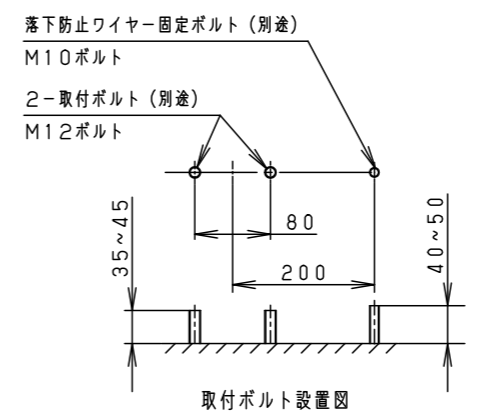

受圧面積	
正面	0.09m <sup>2</sup>
側面	0.03m <sup>2</sup>

定格電圧	AC100V	AC200V	AC242V
入力電流	0.91A	0.45A	0.38A
消費電力	90.3W	88.7W	88.9W
周波数	50Hz/60Hz共用		

適合オプション品番		
1灯用投光器台	YK05183K	溶融亜鉛メッキ
アーム (L=600)	NNY28421	シルバーメタリック
	NNY28422	ミディウムグレーメタリック
アーム (L=900)	NNY28427	シルバーメタリック
	NNY28428	ミディウムグレーメタリック
フランジ	NNY28485	シルバーメタリック
	NNY28486	ミディウムグレーメタリック
ポールアダプタ (1灯用)	NYD20013	ミディウムグレーメタリック
	NYD20014	ミディウムグレーメタリック
	NYD20020	グレー
ポールアダプタ (2灯用)	NYD20015	ミディウムグレーメタリック
	NYD20022	グレー
街路灯アーム (1灯用)	NNY28466	ミディウムグレーメタリック
街路灯アーム (2灯用)	NNY28467	ミディウムグレーメタリック
遮光ルーバー (前後用)	NYK41221	オフブラック
遮光ルーバー (前後左右用)	NYK41231	オフブラック