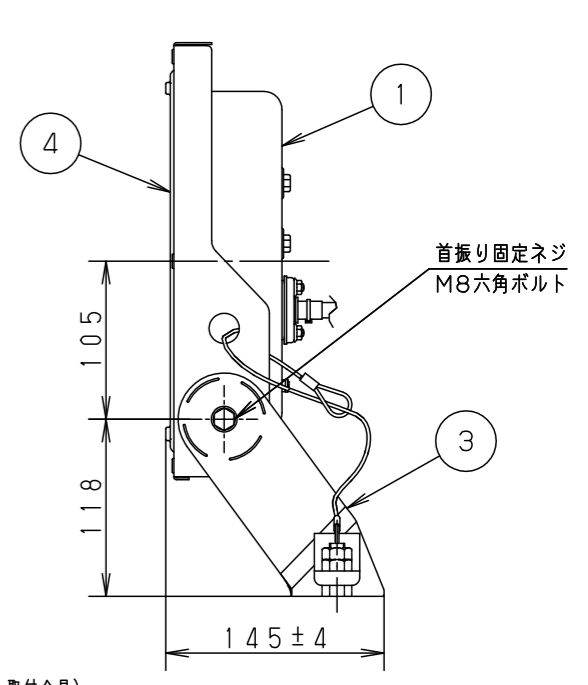

⚠ 注意：商品には寿命があります。詳細はCLX2021YAをご参照ください。

グリーン購入法適合

安全に関するご注意

- 一般屋外用器具です。浴室など湿気の多い場所、振動や衝撃の多い場所（クレーン設置場所・橋や高架上等）、腐食性ガスの発生する場所、海洋隣接地帯、塩素を使用する屋内プール、粉塵の多い場所等では使用しないでください。器具落下や絶縁不良による感電、火災の原因となります。
- 60m/s仕様です。これ以上の風速の影響を受ける場所では使用しないでください。器具落下の原因となります。
- 周囲温度は-20~35℃で使用してください。又、施工時の一時的な点灯確認以外は日中点灯はしないでください。不点や発火の原因となります。
- 草や木等でパネルが覆われるような場所では使用しないでください。火災の原因となります。
- 草や木の近くに器具を設置する場合は、除草剤や肥料がかからないようにしてください。
- 万が一、器具に除草剤や肥料がかかってしまった場合、水で洗い流してください。
- 除草剤や肥料により器具が腐食し、浸水による感電・不点の原因となります。
- 器具の取付けには必ずボルトと平座金、六角ナット（ダブルナット仕様）を使用してください。
- 取付けに不備があると落下の原因となります。
- 冠水の恐れのある場所では使用しないでください。感電の原因となります。
- 落下防止ワイヤーを取外すなどの分解はしないでください。落下・感電・機能不良の原因となります。
- 枯葉や枯枝がパネルに舞い落ちるような場所では使用しないでください。火災の原因となります。
- 上向き照射の場合、パネル上の堆積物は定期的に取り除いてください。
- 堆積物によって熱がこもり、堆積物の発火、パネルの変形や器具破損による浸水・感電・火災の原因となります。
- 寒冷地で使用する場合は、つららが落ちると危険が生じるような場所には設置しないでください。
- つららができることがある場合は、つららの除去を行ってください。つらら落下によるけがの原因となります
- 電源線は600Vビニル絶縁ビニルキャプタイヤケーブル又は600V二種EPゴム絶縁クロロプレンキャプタイヤケーブルと同等以上の性能を有するものをご使用ください。
- 指定外のケーブルを使用されますと浸水による感電・火災の原因となります。

受圧面積	
正面	0.09m ²
側面	0.03m ²

定格電圧	AC100V	AC200V	AC242V
入力電流	0.89A	0.44A	0.37A
消費電力	88.0W	86.4W	86.6W
周波数	50Hz/60Hz共用		

適合オプション品番		
1灯用投光器台	YK05183K	溶融亜鉛メッキ
アーム (L=600)	NNY28421	シルバーメタリック
	NNY28422	ミディアムグレーメタリック
アーム (L=900)	NNY28427	シルバーメタリック
	NNY28428	ミディアムグレーメタリック
フランジ	NNY28485	シルバーメタリック
	NNY28486	ミディアムグレーメタリック
ポールアダプタ (1灯用)	NYD20013	ミディアムグレーメタリック
	NYD20014	ミディアムグレーメタリック
	NYD20020	グレー
ポールアダプタ (2灯用)	NYD20015	ミディアムグレーメタリック
	NYD20022	グレー
街路灯アーム (1灯用)	NNY28466	ミディアムグレーメタリック
街路灯アーム (2灯用)	NNY28467	ミディアムグレーメタリック
遮光ルーバー (前後用)	NYK41221	オフブラック
遮光ルーバー (前後左右用)	NYK41231	オフブラック

保護等級 IP65

光源寿命	60,000h
器具光束	10,800lm
LED	電球色 (3000K, Ra80)
配光	広角
器具質量	3.6kg
特記事項	

5	LEDユニット	1個
4	パネル	ポリカーボネート 透明 (耐候塗装)
3	アーム	鋼板 (t3.2) Zn-Al系合金メッキ シルバーメタリック ポリエステル粉体塗装
2	枠	鋼板 (t1.2) Zn-Al系合金メッキ シルバーメタリック ポリエステル粉体塗装
1	本体	アルミ シルバーメタリック ポリエステル粉体塗装
部品名	材質・素材厚	備考