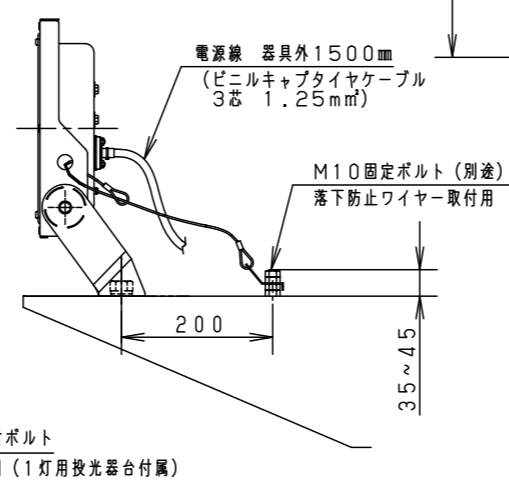

⚠ 注意：商品には寿命があります。詳細はCLX2021YAをご参照ください。

グリーン購入法適合

安全に関するご注意

- 一般屋外用器具です。浴室など湿気の多い場所、振動や衝撃の多い場所（クレーン設置場所・橋や高架上等）、腐食性ガスの発生する場所、海洋隣接地帯、塩素を使用する屋内プール、粉塵の多い場所等では使用しないでください。器具落下や絶縁不良による感電、火災の原因となります。
- 60m/s仕様です。これ以上の風速の影響を受ける場所では使用しないでください。器具落下の原因となります。
- 周囲温度は-20~35℃で使用してください。又、施工時の一時的な点灯確認以外は日中点灯はしないでください。不点や発火の原因となります。
- 草や木等でパネルが覆われるような場所では使用しないでください。火災の原因となります。
- 草や木の近くに器具を設置する場合は、除草剤や肥料がかからないようにしてください。
- 万が一、器具に除草剤や肥料がかかってしまった場合、水で洗い流してください。
- 除草剤や肥料により器具が腐食し、浸水による感電・不点の原因となります。
- 器具の取付けには必ずボルトと平座金、六角ナット（ダブルナット仕様）を使用してください。
- 取付けに不備があると落下の原因となります。
- 冠水の恐れのある場所では使用しないでください。感電の原因となります。
- 落下防止ワイヤーを取外すなどの分解はしないでください。落下・感電・機能不良の原因となります。
- 枯葉や枯枝がパネルに舞い落ちるような場所では使用しないでください。火災の原因となります。
- 上向き照射の場合、パネル上の堆積物は定期的に取り除いてください。
- 堆積物によって熱がこもり、堆積物の発火、パネルの変形や器具破損による浸水・感電・火災の原因となります。
- 寒冷地で使用する場合は、つららが落ちると危険が生じるような場所には設置しないでください。
- つららができることがある場合は、つららの除去を行ってください。つらら落下によるけがの原因となります
- 電源線は600Vビニル絶縁ビニルキャプタイヤケーブル又は600V二種EPゴム絶縁クロロプレンキャプタイヤケーブルと同等以上の性能を有するものをご使用ください。
- 指定外のケーブルを使用されますと浸水による感電・火災の原因となります。

受圧面積	
正面	0.09m ²
側面	0.03m ²

定格電圧	AC100V	AC200V	AC242V
入力電流	0.89A	0.44A	0.37A
消費電力	88.0W	86.4W	86.6W
周波数	50Hz/60Hz共用		

適合オプション品番		
1灯用投光器台	YK05183K	溶融亜鉛メッキ
アーム (L=600)	NNY28421	シルバーメタリック
	NNY28422	ミディアムグレーメタリック
アーム (L=900)	NNY28427	シルバーメタリック
	NNY28428	ミディアムグレーメタリック
フランジ	NNY28485	シルバーメタリック
	NNY28486	ミディアムグレーメタリック
ポールアダプタ (1灯用)	NYD20013	ミディアムグレーメタリック
	NYD20014	ミディアムグレーメタリック
	NYD20020	グレー
ポールアダプタ (2灯用)	NYD20015	ミディアムグレーメタリック
	NYD20022	グレー
街路灯アーム (1灯用)	NNY28466	ミディアムグレーメタリック
街路灯アーム (2灯用)	NNY28467	ミディアムグレーメタリック
遮光ルーバー (前後用)	NYK41221	オフブラック
遮光ルーバー (前後左右用)	NYK41231	オフブラック

保護等級 IP65

光源寿命	60,000h
器具光束	10,800lm
LED	電球色 (3000K, Ra80)
配光	広角
器具質量	3.6kg
特記事項	

5	LEDユニット	1個
4	パネル	ポリカーボネート 透明 (耐候塗装)
3	アーム	鋼板 (t3.2) Zn-Al系合金メッキ シルバーメタリック ポリエステル粉体塗装
2	枠	鋼板 (t1.2) Zn-Al系合金メッキ シルバーメタリック ポリエステル粉体塗装
1	本体	アルミ シルバーメタリック ポリエステル粉体塗装
部品名	材質・素材厚	備考