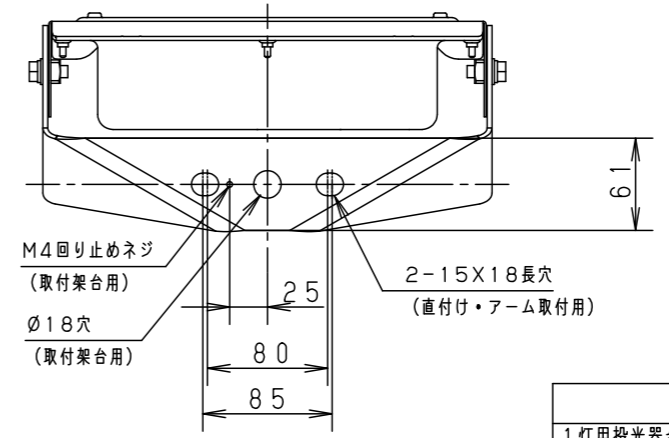

受圧面積	
正面	0.09m ²
側面	0.03m ²

定格電圧	AC100V	AC200V	AC242V
入力電流	0.89A	0.44A	0.37A
消費電力	88.0W	86.4W	86.6W
周波数	50Hz/60Hz共用		

適合オプション品番		
1灯用投光器台	YK05183K	溶融亜鉛メッキ
アーム (L=600)	NNY28421	シルバーメタリック
	NNY28422	ミディアムグレーメタリック
アーム (L=900)	NNY28427	シルバーメタリック
	NNY28428	ミディアムグレーメタリック
フランジ	NNY28485	シルバーメタリック
	NNY28486	ミディアムグレーメタリック
ポールアダプタ (1灯用)	NYD20013	ミディアムグレーメタリック
	NYD20014	ミディアムグレーメタリック
	NYD20020	グレー
ポールアダプタ (2灯用)	NYD20015	ミディアムグレーメタリック
	NYD20022	グレー
街路灯アーム (1灯用)	NNY28466	ミディアムグレーメタリック
街路灯アーム (2灯用)	NNY28467	ミディアムグレーメタリック
遮光ルーバー (前後用)	NYK41221	オフブラック
遮光ルーバー (前後左右用)	NYK41231	オフブラック

保護等級 IP65

光源寿命	60,000h
器具光束	10,800lm
LED	電球色 (3000K, Ra80)
配光	広角
器具質量	3.6kg
特記事項	

5	LEDユニット	1個
4	パネル	ポリカーボネート 透明 (耐候塗装)
3	アーム	鋼板 (t3.2) Zn-Al系合金メッキ シルバーメタリック ポリエステル粉体塗装
2	枠	鋼板 (t1.2) Zn-Al系合金メッキ シルバーメタリック ポリエステル粉体塗装
1	本体	アルミ シルバーメタリック ポリエステル粉体塗装
部品名	材質・素材厚	備考