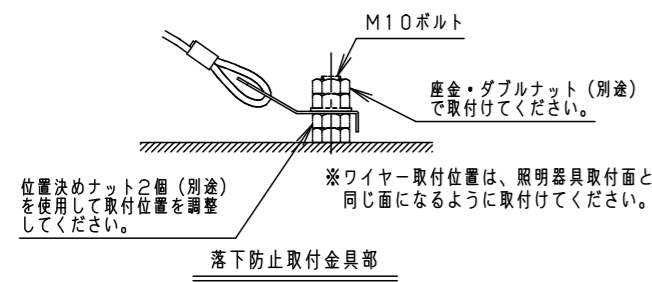

保護等級 IP65

光源寿命	60,000h
器具光束	10,800lm
LED	電球色 (3000K, Ra80)
配光	広角
器具質量	3.6kg
特記事項	

5	LEDユニット	1個
4	パネル	ポリカーボネート 透明 (耐候塗装)
3	アーム	鋼板 (t3.2) Zn-Al系合金メッキ シルバーメタリック ポリエステル粉体塗装
2	枠	鋼板 (t1.2) Zn-Al系合金メッキ シルバーメタリック ポリエステル粉体塗装
1	本体	アルミ シルバーメタリック ポリエステル粉体塗装
部品名	材質・素材厚	備考

品番	防雨型 LEDスポットライト NYS15342LE9
図番	NYS15342-K1
単位	mm
三角法	
鈴木 北村	
パナソニック株式会社