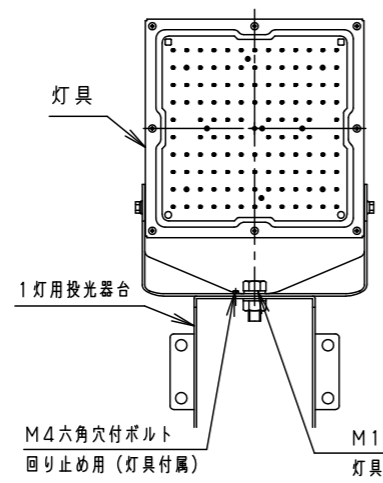

⚠ 注意：商品には寿命があります。詳細はCLX2021YAをご参照ください。

グリーン購入法適合

安全に関するご注意

- 一般屋外用器具です。浴室など湿気の多い場所、振動や衝撃の多い場所（クレーン設置場所・橋や高架上等）、腐食性ガスの発生する場所、海洋隣接地帯、塩素を使用する屋内プール、粉塵の多い場所等では使用しないでください。器具落下や絶縁不良による感電、火災の原因となります。
- 60m/s仕様です。これ以上の風速の影響を受ける場所では使用しないでください。器具落下の原因となります。
- 周囲温度は-20~35℃で使用してください。又、施工時の一時的な点灯確認以外は日中点灯はしないでください。不点や発火の原因となります。
- 草や木等でパネルが覆われるような場所では使用しないでください。火災の原因となります。
- 草や木の近くに器具を設置する場合は、除草剤や肥料がかからないようにしてください。
- 万が一、器具に除草剤や肥料がかかってしまった場合、水で洗い流してください。
- 除草剤や肥料により器具が腐食し、浸水による感電・不点の原因となります。
- 器具の取付けには必ずボルトと平座金、六角ナット（ダブルナット仕様）を使用してください。
- 取付けに不備があると落下の原因となります。
- 冠水の恐れのある場所では使用しないでください。感電の原因となります。
- 落下防止ワイヤーを取外すなどの分解はしないでください。落下・感電・機能不良の原因となります。
- 枯葉や枯枝がパネルに舞い落ちるような場所では使用しないでください。火災の原因となります。
- 上向き照射の場合、パネル上の堆積物は定期的に取り除いてください。
- 堆積物によって熱がこもり、堆積物の発火、パネルの変形や器具破損による浸水・感電・火災の原因となります。
- 寒冷地で使用する場合は、つららが落ちると危険が生じるような場所には設置しないでください。
- つららができることがある場合は、つららの除去を行ってください。つらら落下によるけがの原因となります
- 電源線は600Vビニル絶縁ビニルキャプタイヤケーブル又は600V二種EPゴム絶縁クロロプレンキャプタイヤケーブルと同等以上の性能を有するものをご使用ください。
- 指定外のケーブルを使用されますと浸水による感電・火災の原因となります。

受圧面積	
正面	0.09m ²
側面	0.03m ²

定格電圧	AC100V	AC200V	AC242V
入力電流	0.89A	0.44A	0.37A
消費電力	88.0W	86.4W	86.6W
周波数	50Hz/60Hz共用		

適合オプション品番		
1灯用投光器台	YK05183K	溶融亜鉛メッキ
アーム (L=600)	NNY28421	シルバーメタリック
	NNY28422	ミディアムグレーメタリック
アーム (L=900)	NNY28427	シルバーメタリック
	NNY28428	ミディアムグレーメタリック
フランジ	NNY28485	シルバーメタリック
	NNY28486	ミディアムグレーメタリック
ポールアダプタ (1灯用)	NYD20013	ミディアムグレーメタリック
	NYD20014	ミディアムグレーメタリック
	NYD20020	グレー
ポールアダプタ (2灯用)	NYD20015	ミディアムグレーメタリック
	NYD20022	グレー
街路灯アーム (1灯用)	NNY28466	ミディアムグレーメタリック
街路灯アーム (2灯用)	NNY28467	ミディアムグレーメタリック
遮光ルーバー (前後用)	NYK41221	オフブラック
遮光ルーバー (前後左右用)	NYK41231	オフブラック

保護等級 IP65

光源寿命	60,000h
器具光束	10,800lm
LED	電球色 (3000K, Ra80)
配光	広角
器具質量	3.6kg
特記事項	

5	LEDユニット	1個
4	パネル	ポリカーボネート 透明 (耐候塗装)
3	アーム	鋼板 (t3.2) Zn-Al系合金メッキ シルバーメタリック ポリエステル粉体塗装
2	枠	鋼板 (t1.2) Zn-Al系合金メッキ シルバーメタリック ポリエステル粉体塗装
1	本体	アルミ シルバーメタリック ポリエステル粉体塗装
部品名	材質・素材厚	備考