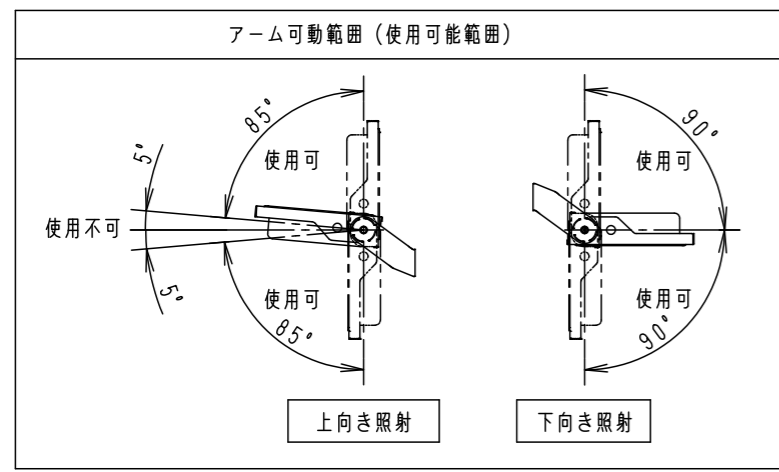

受圧面積	
正面	0.09m ²
側面	0.03m ²

定格電圧	AC100V	AC200V	AC242V
入力電流	0.89A	0.44A	0.37A
消費電力	88.0W	86.4W	86.6W
周波数	50Hz/60Hz共用		

適合オプション品番		
1灯用投光器台	YK05183K	溶融亜鉛メッキ
アーム (L=600)	NNY28421	シルバーメタリック
	NNY28422	ミディアムグレーメタリック
アーム (L=900)	NNY28427	シルバーメタリック
	NNY28428	ミディアムグレーメタリック
フランジ	NNY28485	シルバーメタリック
	NNY28486	ミディアムグレーメタリック
ポールアダプタ (1灯用)	NYD20013	ミディアムグレーメタリック
	NYD20014	ミディアムグレーメタリック
	NYD20020	グレー
ポールアダプタ (2灯用)	NYD20015	ミディアムグレーメタリック
	NYD20022	グレー
街路灯アーム (1灯用)	NNY28466	ミディアムグレーメタリック
街路灯アーム (2灯用)	NNY28467	ミディアムグレーメタリック
遮光ルーバー (前後用)	NYK41221	オフブラック
遮光ルーバー (前後左右用)	NYK41231	オフブラック