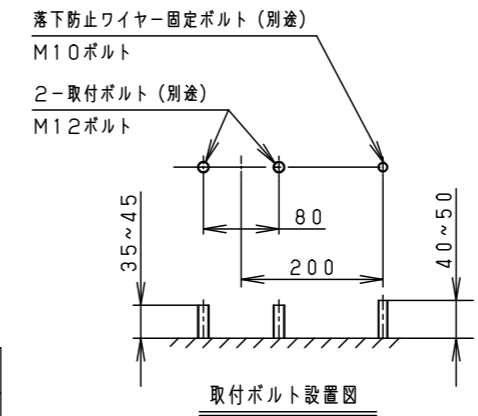

【使用上のご注意】

- ●塩害地域でご使用される場合は別途ご相談ください。
- ●施工作業を十分に考慮して造営材と器具とのスペースを確保して設置ください。
- ●密閉された空間では使用しないでください。発煙・発火及び器具短寿命の原因となります。
- ●器具が点検・交換できない場所には設置しないでください。
- ●点検できる設置場所（納め方）であること高所設置時の点検設備（ゴンドラなど）があることを確認した上で、設置計画をしてください。
- ●白い対象物（看板・壁面）を照射する場合、色ムラが気になる場合があります。予めご了承ください。
- ●LEDにはバツキがあるため、LEDユニット内のLED個々及び同一番・シリーズ番で発光色、明るさが異なる場合があります。予めご了承ください。
- ●LEDユニットは、設計上、LEDを搭載しておらず点灯しない部分があります。予めご了承ください。
- ●雨上がりなど、高湿度環境時に内部結露する場合がありますが異常ではありません。
- ●数日間、点灯・消灯を繰り返す事により消滅しますので、予めご了承ください。
- ●器具上向き取付の場合は、水平から±5°以内に設置するとパネル面に水が滞留し内部結露が消えない原因となる為、使用不可です。

受圧面積	
正面	0.09m²
側面	0.03m²

定格電圧	AC100V	AC200V	AC242V
入力電流	0.89A	0.44A	0.37A
消費電力	88.0W	86.4W	86.6W
周波数	50Hz/60Hz共用		

適合オプション品番		
1灯用投光器台	YK05183K	溶融亜鉛メッキ
アーム (L=600)	NNY28421	シルバーメタリック
	NNY28422	ミディアムグレーメタリック
アーム (L=900)	NNY28427	シルバーメタリック
	NNY28428	ミディアムグレーメタリック
フランジ	NNY28485	シルバーメタリック
	NNY28486	ミディアムグレーメタリック
ポールアダプタ (1灯用)	NYD20013	ミディアムグレーメタリック
	NYD20014	ミディアムグレーメタリック
	NYD20020	グレー
ポールアダプタ (2灯用)	NYD20015	ミディアムグレーメタリック
	NYD20022	グレー
街路灯アーム (1灯用)	NNY28466	ミディアムグレーメタリック
街路灯アーム (2灯用)	NNY28467	ミディアムグレーメタリック
遮光ルーバー (前後用)	NYK41221	オフブラック
遮光ルーバー (前後左右用)	NYK41231	オフブラック