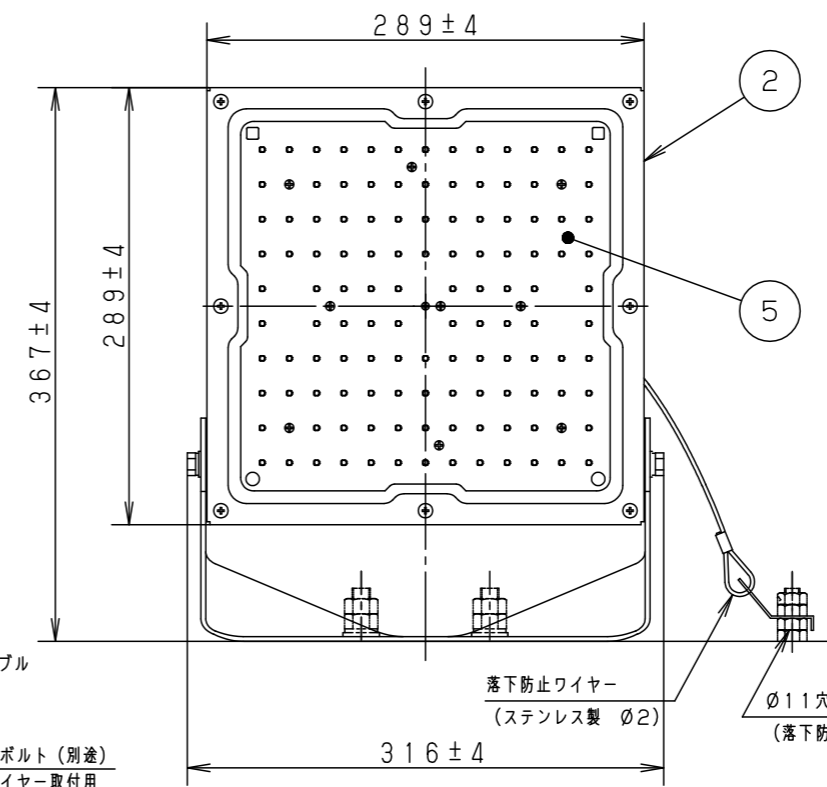

⚠ 注意：商品には寿命があります。詳細はCLX2021YAをご参照ください。

グリーン購入法適合

安全に関するご注意

- 一般屋外用器具です。浴室など湿気の多い場所、振動や衝撃の多い場所（クレーン設置場所・橋や高架上等）、腐食性ガスの発生する場所、海洋隣接地帯、塩素を使用する屋内プール、粉塵の多い場所等では使用しないでください。器具落下や絶縁不良による感電、火災の原因となります。
- 60m/s仕様です。これ以上の風速の影響を受ける場所では使用しないでください。器具落下の原因となります。
- 周囲温度は-20~35℃で使用してください。又、施工時の一時的な点灯確認以外は日中点灯はしないでください。不点や発火の原因となります。
- 草や木等でパネルが覆われるような場所では使用しないでください。火災の原因となります。
- 草や木の近くに器具を設置する場合は、除草剤や肥料がかからないようにしてください。
- 万が一、器具に除草剤や肥料がかかってしまった場合、水で洗い流してください。
- 除草剤や肥料により器具が腐食し、浸水による感電・不点の原因となります。
- 器具の取付けには必ずボルトと平座金、六角ナット（ダブルナット仕様）を使用してください。
- 取付けに不備があると落下の原因となります。
- 冠水の恐れのある場所では使用しないでください。感電の原因となります。
- 落下防止ワイヤーを取外すなどの分解はしないでください。落下・感電・機能不良の原因となります。
- 枯葉や枯枝がパネルに舞い落ちるような場所では使用しないでください。火災の原因となります。
- 上向き照射の場合、パネル上の堆積物は定期的に取り除いてください。
- 堆積物によって熱がこもり、堆積物の発火、パネルの変形や器具破損による浸水・感電・火災の原因となります。
- 寒冷地で使用する場合は、つららが落ちると危険が生じるような場所には設置しないでください。
- つららができることがある場合は、つららの除去を行ってください。つらら落下によるけがの原因となります
- 電源線は600Vビニル絶縁ビニルキャプタイヤケーブル又は600V二種EPゴム絶縁クロロプレンキャプタイヤケーブルと同等以上の性能を有するものをご使用ください。
- 指定外のケーブルを使用されますと浸水による感電・火災の原因となります。

受圧面積	
正面	0.09m ²
側面	0.03m ²

定格電圧	AC100V	AC200V	AC242V
入力電流	0.89A	0.44A	0.37A
消費電力	88.0W	86.4W	86.6W
周波数	50Hz/60Hz共用		

適合オプション品番		
1灯用投光器台	YK05183K	溶融亜鉛メッキ
アーム (L=600)	NNY28421	シルバーメタリック
	NNY28422	ミディアムグレーメタリック
アーム (L=900)	NNY28427	シルバーメタリック
	NNY28428	ミディアムグレーメタリック
フランジ	NNY28485	シルバーメタリック
	NNY28486	ミディアムグレーメタリック
ポールアダプタ (1灯用)	NYD20013	ミディアムグレーメタリック
	NYD20014	ミディアムグレーメタリック
	NYD20020	グレー
ポールアダプタ (2灯用)	NYD20015	ミディアムグレーメタリック
	NYD20022	グレー
街路灯アーム (1灯用)	NNY28466	ミディアムグレーメタリック
街路灯アーム (2灯用)	NNY28467	ミディアムグレーメタリック
遮光ルーバー (前後用)	NYK41221	オフブラック
遮光ルーバー (前後左右用)	NYK41231	オフブラック

保護等級 IP65

光源寿命	60,000h
器具光束	10,800lm
LED	電球色 (3000K, Ra80)
配光	広角
器具質量	3.6kg
特記事項	

5	LEDユニット	1個
4	パネル	ポリカーボネート 透明 (耐候塗装)
3	アーム	鋼板 (t3.2) Zn-Al系合金メッキ シルバーメタリック ポリエステル粉体塗装
2	枠	鋼板 (t1.2) Zn-Al系合金メッキ シルバーメタリック ポリエステル粉体塗装
1	本体	アルミ シルバーメタリック ポリエステル粉体塗装
部品名	材質・素材厚	備考