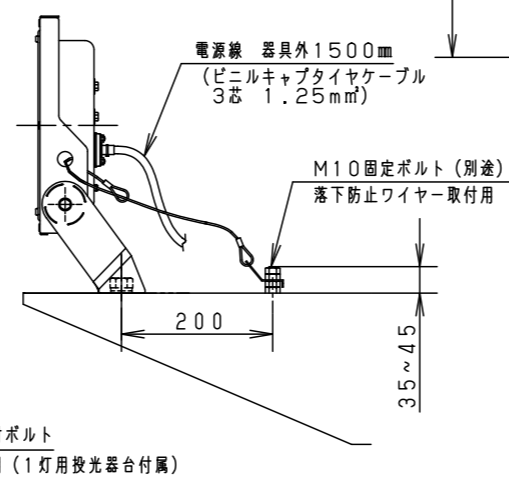

注意：商品には寿命があります。詳細はCLX2021YAをご参照ください。

安全に関するご注意

- 一般屋外用器具です。浴室など湿気の多い場所、振動や衝撃の多い場所（クレーン設置場所・橋や高架上等）、腐食性ガスの発生する場所、海洋隣接地帯、塩素を使用する屋内プール、粉塵の多い場所等では使用しないでください。器具落下や絶縁不良による感電、火災の原因となります。
- 60m/s仕様です。これ以上の風速の影響を受ける場所では使用しないでください。器具落下の原因となります。
- 周囲温度は-20~35℃で使用してください。又、施工時の一時的な点灯確認以外は日中点灯はしないでください。不点や発火の原因となります。
- 草や木等でパネルが覆われるような場所では使用しないでください。火災の原因となります。
- 草や木の近くに器具を設置する場合は、除草剤や肥料がかからないようにしてください。万が一、器具に除草剤や肥料がかかってしまった場合、水で洗い流してください。除草剤や肥料により器具が腐食し、浸水による感電・不点の原因となります。
- 器具の取付けには必ずボルトと平座金、パネ座金、六角ナット（ダブルナット仕様）を使用してください。取付けに不備があると落下の原因となります。
- 冠水の恐れのある場所では使用しないでください。感電の原因となります。
- 落下防止ワイヤーを取外すなどの分解はしないでください。落下・感電・機能不良の原因となります。
- 枯葉や枯枝がパネルに舞い落ちるような場所では使用しないでください。火災の原因となります。
- 上向き照射する場合、パネル上の堆積物は定期的に取り除いてください。堆積物によって熱がこもり、堆積物の発火、パネルの変形や器具破損による浸水・感電・火災の原因となります。
- 寒冷地で使用する場合は、つららが落ちると危険が生じるような場所には設置しないでください。つららができることがある場合は、つららの除去を行ってください。つらら落下によるけがの原因となります。
- 電源線は600Vビニル絶縁ビニルキャプタイヤケーブル又は600V二種EPゴム絶縁クロロプレンキャプタイヤケーブルと同等以上の性能を有するものをご使用ください。指定外のケーブルを使用されますと浸水による感電・火災の原因となります。

保護等級 IP65

光源寿命	60,000h
器具光束	10,800lm
LED	電球色 (3000K, Ra80)
配光	広角
器具質量	3.6kg
特記事項	

受圧面積	
正面	0.09m ²
側面	0.03m ²

定格電圧	AC100V	AC200V	AC242V
入力電流	0.89A	0.44A	0.37A
消費電力	88.0W	86.4W	86.6W
周波数	50Hz/60Hz共用		

適合オプション品番		
1灯用投光器台	YK05183K	溶融亜鉛メッキ
アーム (L=600)	NNY28421	シルバーメタリック
	NNY28422	ミディアムグレーメタリック
アーム (L=900)	NNY28427	シルバーメタリック
	NNY28428	ミディアムグレーメタリック
フランジ	NNY28485	シルバーメタリック
	NNY28486	ミディアムグレーメタリック
ポールアダプタ (1灯用)	NYD20013	ミディアムグレーメタリック
	NYD20014	ミディアムグレーメタリック
	NYD20020	グレー
	NYD20021	グレー
ポールアダプタ (2灯用)	NYD20015	ミディアムグレーメタリック
	NYD20022	グレー
街路灯アーム (1灯用)	NNY28466	ミディアムグレーメタリック
街路灯アーム (2灯用)	NNY28467	ミディアムグレーメタリック
遮光ルーバー (前後用)	NYK41221	オフブラック
遮光ルーバー (前後左右用)	NYK41231	オフブラック