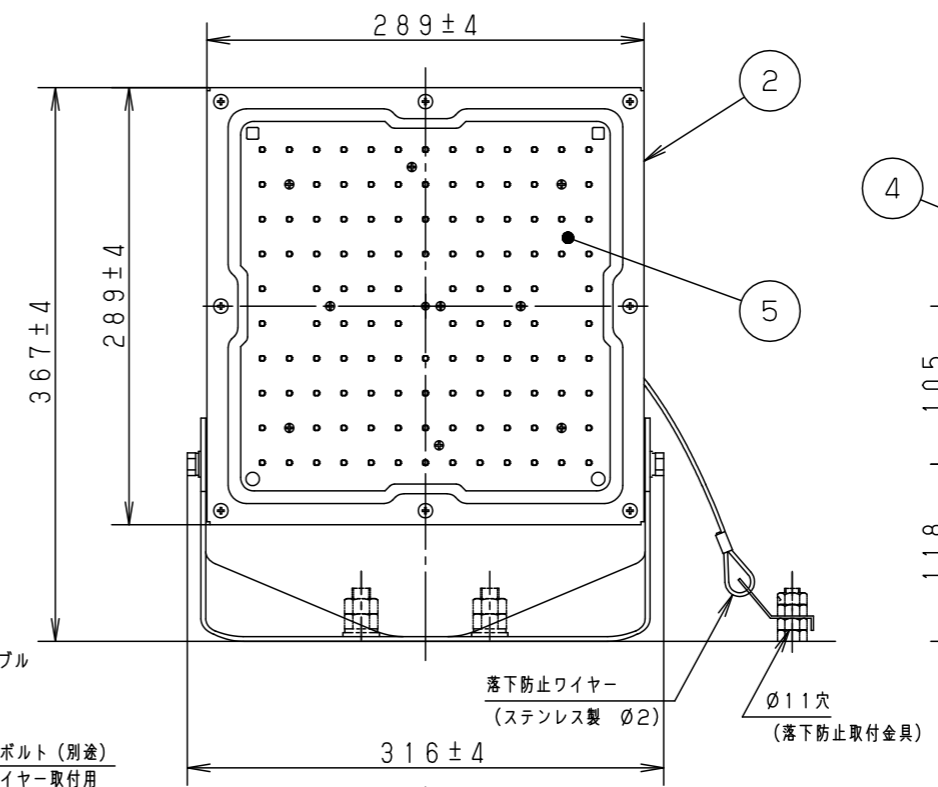

注意：商品には寿命があります。詳細はCLX2021YAをご参照ください。

安全に関するご注意

- 一般屋外用器具です。浴室など湿気の多い場所、振動や衝撃の多い場所（クレーン設置場所・橋や高架上等）、腐食性ガスの発生する場所、海洋隣接地帯、塩素を使用する屋内プール、粉塵の多い場所等では使用しないでください。器具落下や絶縁不良による感電、火災の原因となります。
- 60m/s仕様です。これ以上の風速の影響を受ける場所では使用しないでください。器具落下の原因となります。
- 周囲温度は-20~35℃で使用してください。又、施工時の一時的な点灯確認以外は日中点灯はしないでください。不点や発火の原因となります。
- 草や木等でパネルが覆われるような場所では使用しないでください。火災の原因となります。
- 草や木の近くに器具を設置する場合は、除草剤や肥料がかからないようにしてください。万が一、器具に除草剤や肥料がかかってしまった場合、水で洗い流してください。除草剤や肥料により器具が腐食し、浸水による感電・不点の原因となります。
- 器具の取付けには必ずボルトと平座金、パネ座金、六角ナット（ダブルナット仕様）を使用してください。取付けに不備があると落下の原因となります。
- 冠水の恐れのある場所では使用しないでください。感電の原因となります。
- 落下防止ワイヤーを取外すなどの分解はしないでください。落下・感電・機能不良の原因となります。
- 枯葉や枯枝がパネルに舞い落ちるような場所では使用しないでください。火災の原因となります。
- 上向き照射する場合、パネル上の堆積物は定期的に取り除いてください。堆積物によって熱がこもり、堆積物の発火、パネルの変形や器具破損による浸水・感電・火災の原因となります。
- 寒冷地で使用する場合は、つららが落ちると危険が生じるような場所には設置しないでください。つららができることがある場合は、つららの除去を行ってください。つらら落下によるけがの原因となります。
- 電源線は600Vビニル絶縁ビニルキャプタイヤケーブル又は600V二種EPゴム絶縁クロロプレンキャプタイヤケーブルと同等以上の性能を有するものをご使用ください。指定外のケーブルを使用されますと浸水による感電・火災の原因となります。

保護等級 IP65

光源寿命	60,000h
器具光束	10,800lm
LED	電球色 (3000K, Ra80)
配光	広角
器具質量	3.6kg
特記事項	

受圧面積	
正面	0.09m ²
側面	0.03m ²

定格電圧	AC100V	AC200V	AC242V
入力電流	0.89A	0.44A	0.37A
消費電力	88.0W	86.4W	86.6W
周波数	50Hz/60Hz共用		

適合オプション品番		
1灯用投光器台	YK05183K	溶融亜鉛メッキ
アーム (L=600)	NNY28421	シルバーメタリック
	NNY28422	ミディアムグレーメタリック
アーム (L=900)	NNY28427	シルバーメタリック
	NNY28428	ミディアムグレーメタリック
フランジ	NNY28485	シルバーメタリック
	NNY28486	ミディアムグレーメタリック
ポールアダプタ (1灯用)	NYD20013	ミディアムグレーメタリック
	NYD20014	ミディアムグレーメタリック
	NYD20020	グレー
	NYD20021	グレー
ポールアダプタ (2灯用)	NYD20015	ミディアムグレーメタリック
	NYD20022	グレー
街路灯アーム (1灯用)	NNY28466	ミディアムグレーメタリック
街路灯アーム (2灯用)	NNY28467	ミディアムグレーメタリック
遮光ルーバー (前後用)	NYK41221	オフブラック
遮光ルーバー (前後左右用)	NYK41231	オフブラック