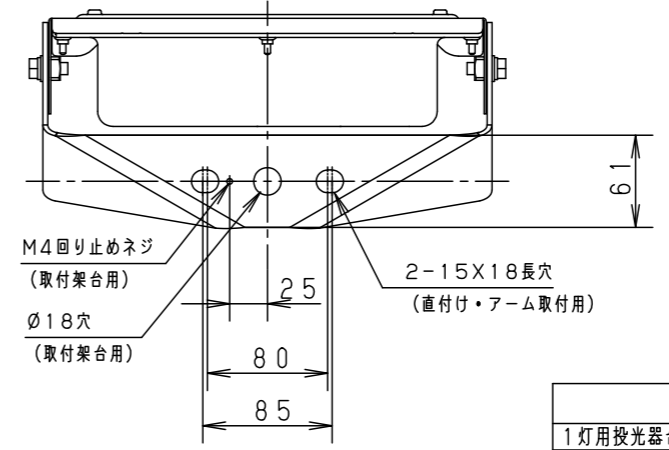

注意：商品には寿命があります。詳細はCLX2021YAをご参照ください。

安全に関するご注意

- 一般屋外用器具です。浴室など湿気の多い場所、振動や衝撃の多い場所（クレーン設置場所・橋や高架上等）、腐食性ガスの発生する場所、海洋隣接地帯、塩素を使用する屋内プール、粉塵の多い場所等では使用しないでください。器具落下や絶縁不良による感電、火災の原因となります。
- 60m/s仕様です。これ以上の風速の影響を受ける場所では使用しないでください。器具落下の原因となります。
- 周囲温度は-20~35℃で使用してください。又、施工時の一時的な点灯確認以外は日中点灯はしないでください。不点や発火の原因となります。
- 草や木等でパネルが覆われるような場所では使用しないでください。火災の原因となります。
- 草や木の近くに器具を設置する場合は、除草剤や肥料がかからないようにしてください。万が一、器具に除草剤や肥料がかかってしまった場合、水で洗い流してください。除草剤や肥料により器具が腐食し、浸水による感電・不点の原因となります。
- 器具の取付けには必ずボルトと平座金、パネ座金、六角ナット（ダブルナット仕様）を使用してください。取付けに不備があると落下の原因となります。
- 冠水の恐れのある場所では使用しないでください。感電の原因となります。
- 落下防止ワイヤーを取外すなどの分解はしないでください。落下・感電・機能不良の原因となります。
- 枯葉や枯枝がパネルに舞い落ちるような場所では使用しないでください。火災の原因となります。
- 上向き照射する場合、パネル上の堆積物は定期的に取り除いてください。堆積物によって熱がこもり、堆積物の発火、パネルの変形や器具破損による浸水・感電・火災の原因となります。
- 寒冷地で使用する場合は、つららが落ちると危険が生じるような場所には設置しないでください。つららができることがある場合は、つららの除去を行ってください。つらら落下によるけがの原因となります。
- 電源線は600Vビニル絶縁ビニルキャプタイヤケーブル又は600V二種EPゴム絶縁クロロプレンキャプタイヤケーブルと同等以上の性能を有するものをご使用ください。指定外のケーブルを使用されますと浸水による感電・火災の原因となります。

保護等級 IP65

光源寿命	60,000h
器具光束	10,800lm
LED	電球色 (3000K, Ra80)
配光	広角
器具質量	3.6kg
特記事項	

受圧面積	
正面	0.09m ²
側面	0.03m ²

定格電圧	AC100V	AC200V	AC242V
入力電流	0.89A	0.44A	0.37A
消費電力	88.0W	86.4W	86.6W
周波数	50Hz/60Hz共用		

適合オプション品番		
1灯用投光器台	YK05183K	溶融亜鉛メッキ
アーム (L=600)	NNY28421	シルバーメタリック
	NNY28422	ミディアムグレーメタリック
アーム (L=900)	NNY28427	シルバーメタリック
	NNY28428	ミディアムグレーメタリック
フランジ	NNY28485	シルバーメタリック
	NNY28486	ミディアムグレーメタリック
ポールアダプタ (1灯用)	NYD20013	ミディアムグレーメタリック
	NYD20014	ミディアムグレーメタリック
	NYD20020	グレー
	NYD20021	グレー
ポールアダプタ (2灯用)	NYD20015	ミディアムグレーメタリック
	NYD20022	グレー
街路灯アーム (1灯用)	NNY28466	ミディアムグレーメタリック
街路灯アーム (2灯用)	NNY28467	ミディアムグレーメタリック
遮光ルーバー (前後用)	NYK41221	オフブラック
遮光ルーバー (前後左右用)	NYK41231	オフブラック