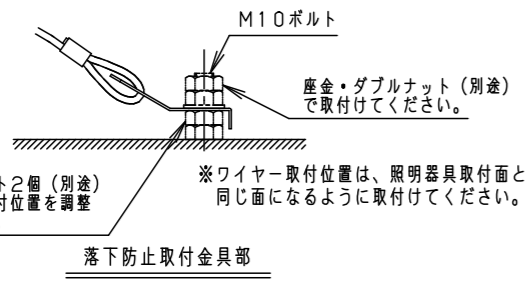

[使用上のご注意]

- ●塩害地域でご使用される場合は別途ご相談ください。
- ●施工作業を十分に考慮して造管材と器具とのスペースを確保して設置ください。密閉された空間では使用しないでください。発煙・発火及び器具短寿命の原因となります。
- ●器具が点検・交換できない場所には設置しないでください。点検できる設置場所（納め方）であること高所設置時の点検設備（ゴンドラなど）があることを確認した上で、設置計画をしてください。
- ●白い対象物（看板・壁面）を照射する場合、色ムラが気になる場合があります。予めご了承ください。
- ●LEDにはバラツキがあるため、LEDユニット内のLED個々及び同一品番・シリーズ品番で発光色、明るさが異なる場合があります。予めご了承ください。
- ●LEDユニットは、設計上、LEDを搭載しておらず点灯しない部分があります。予めご了承ください。
- ●雨上がりなど、高湿度環境時に内部結露する場合がありますが異常ではありません。数日間、点灯・消灯を繰り返す事により消滅しますので、予めご了承ください。
- ●器具上向き取付の場合は、水平から±5°以内に設置するとパネル面に水が滞留し内部結露が消えない原因となる為、使用不可です。

保護等級 IP65

光源寿命	60,000h
器具光束	10,800lm
LED	電球色 (3000K, Ra80)
配光	広角
器具質量	3.6kg
特記事項