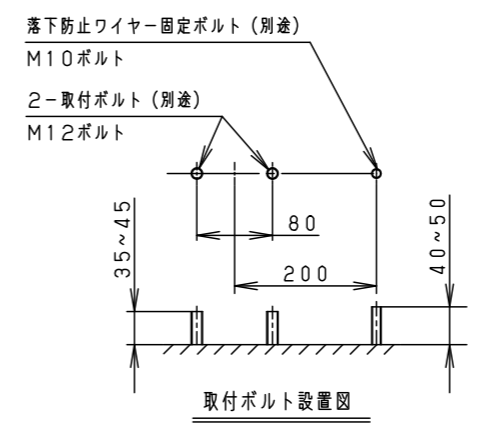

保護等級 IP65

光源寿命	60,000h
器具光束	10,800lm
LED	電球色 (3000K, Ra80)
配光	広角
器具質量	3.6kg
特記事項	

受圧面積	
正面	0.09m ²
側面	0.03m ²

定格電圧	AC100V	AC200V	AC242V
入力電流	0.89A	0.44A	0.37A
消費電力	88.0W	86.4W	86.6W
周波数	50Hz/60Hz共用		

適合オプション品番		
1灯用投光器台	YK05183K	溶融亜鉛メッキ
アーム (L=600)	NNY28421	シルバーメタリック
	NNY28422	ミディアムグレーメタリック
アーム (L=900)	NNY28427	シルバーメタリック
	NNY28428	ミディアムグレーメタリック
フランジ	NNY28485	シルバーメタリック
	NNY28486	ミディアムグレーメタリック
ポールアダプタ (1灯用)	NYD20013	ミディアムグレーメタリック
	NYD20014	ミディアムグレーメタリック
	NYD20020	グレー
	NYD20021	グレー
ポールアダプタ (2灯用)	NYD20015	ミディアムグレーメタリック
	NYD20022	グレー
街路灯アーム (1灯用)	NNY28466	ミディアムグレーメタリック
街路灯アーム (2灯用)	NNY28467	ミディアムグレーメタリック
遮光ルーバー (前後用)	NYK41221	オフブラック
遮光ルーバー (前後左右用)	NYK41231	オフブラック