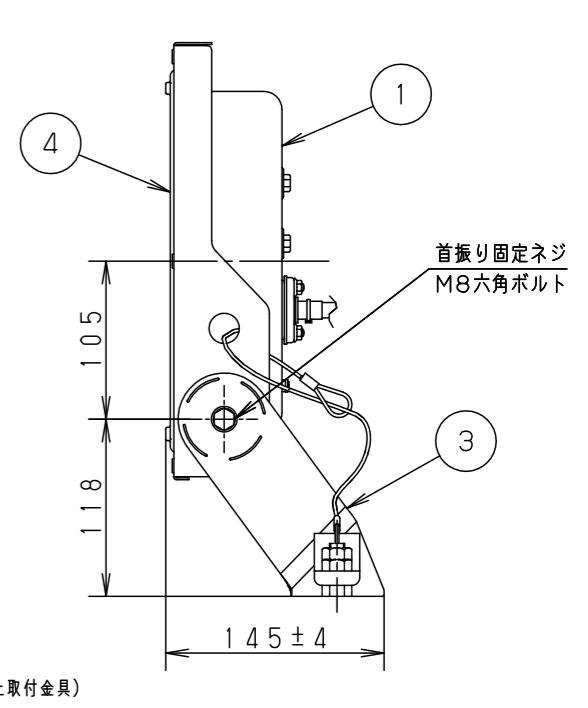

注意：商品には寿命があります。詳細はCLX2021YAをご参照ください。

安全に関するご注意

- 一般屋外用器具です。浴室など湿気の多い場所、振動や衝撃の多い場所（クレーン設置場所・橋や高架上等）、腐食性ガスの発生する場所、海洋隣接地帯、塩素を使用する屋内プール、粉塵の多い場所等では使用しないでください。器具落下や絶縁不良による感電、火災の原因となります。
- 60m/s仕様です。これ以上の風速の影響を受ける場所では使用しないでください。器具落下の原因となります。
- 周囲温度は-20~35℃で使用してください。又、施工時の一時的な点灯確認以外は日中点灯はしないでください。不点や発火の原因となります。
- 草や木等でパネルが覆われるような場所では使用しないでください。火災の原因となります。
- 草や木の近くに器具を設置する場合は、除草剤や肥料がかからないようにしてください。万が一、器具に除草剤や肥料がかかってしまった場合、水で洗い流してください。除草剤や肥料により器具が腐食し、浸水による感電・不点の原因となります。
- 器具の取付けには必ずボルトと平座金、パネ座金、六角ナット（ダブルナット仕様）を使用してください。取付けに不備があると落下の原因となります。
- 冠水の恐れのある場所では使用しないでください。感電の原因となります。
- 落下防止ワイヤーを取外すなどの分解はしないでください。落下・感電・機能不良の原因となります。
- 枯葉や枯枝がパネルに舞い落ちるような場所では使用しないでください。火災の原因となります。
- 上向き照射する場合、パネル上の堆積物は定期的に取り除いてください。堆積物によって熱がこもり、堆積物の発火、パネルの変形や器具破損による浸水・感電・火災の原因となります。
- 寒冷地で使用する場合は、つららが落ちると危険が生じるような場所には設置しないでください。つららができることがある場合は、つららの除去を行ってください。つらら落下によるけがの原因となります。
- 電源線は600Vビニル絶縁ビニルキャプタイヤケーブル又は600V二種EPゴム絶縁クロロプレンキャプタイヤケーブルと同等以上の性能を有するものをご使用ください。指定外のケーブルを使用されますと浸水による感電・火災の原因となります。

保護等級 IP65

光源寿命	60,000h
器具光束	10,800lm
LED	電球色 (3000K, Ra80)
配光	広角
器具質量	3.6kg
特記事項	

受圧面積	
正面	0.09m ²
側面	0.03m ²

定格電圧	AC100V	AC200V	AC242V
入力電流	0.89A	0.44A	0.37A
消費電力	88.0W	86.4W	86.6W
周波数	50Hz/60Hz共用		

適合オプション品番		
1灯用投光器台	YK05183K	溶融亜鉛メッキ
アーム (L=600)	NNY28421	シルバーメタリック
	NNY28422	ミディアムグレーメタリック
アーム (L=900)	NNY28427	シルバーメタリック
	NNY28428	ミディアムグレーメタリック
フランジ	NNY28485	シルバーメタリック
	NNY28486	ミディアムグレーメタリック
ポールアダプタ (1灯用)	NYD20013	ミディアムグレーメタリック
	NYD20014	ミディアムグレーメタリック
	NYD20020	グレー
	NYD20021	グレー
ポールアダプタ (2灯用)	NYD20015	ミディアムグレーメタリック
	NYD20022	グレー
街路灯アーム (1灯用)	NNY28466	ミディアムグレーメタリック
街路灯アーム (2灯用)	NNY28467	ミディアムグレーメタリック
遮光ルーバー (前後用)	NYK41221	オフブラック
遮光ルーバー (前後左右用)	NYK41231	オフブラック