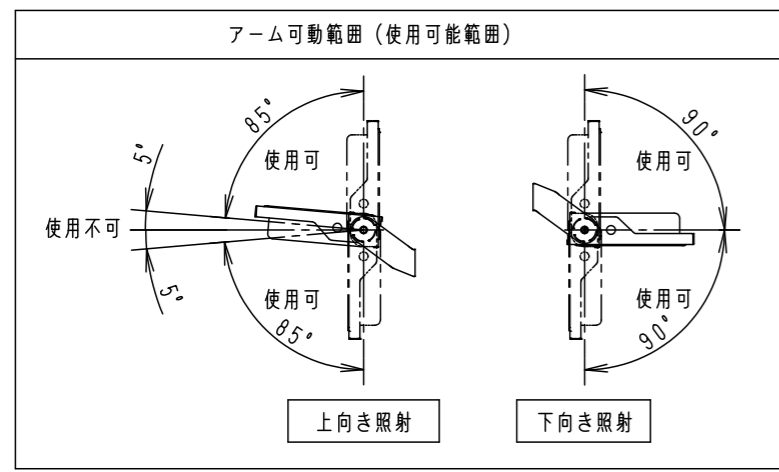

注意：商品には寿命があります。詳細はCLX2021YAをご参照ください。

安全に関するご注意

- 一般屋外用器具です。浴室など湿気の多い場所、振動や衝撃の多い場所（クレーン設置場所・橋や高架上等）、腐食性ガスの発生する場所、海洋隣接地帯、塩素を使用する屋内プール、粉塵の多い場所等では使用しないでください。器具落下や絶縁不良による感電、火災の原因となります。
- 60m/s仕様です。これ以上の風速の影響を受ける場所では使用しないでください。器具落下の原因となります。
- 周囲温度は-20~35℃で使用してください。又、施工時の一時的な点灯確認以外は日中点灯はしないでください。不点や発火の原因となります。
- 草や木等でパネルが覆われるような場所では使用しないでください。火災の原因となります。
- 草や木の近くに器具を設置する場合は、除草剤や肥料がかからないようにしてください。万が一、器具に除草剤や肥料がかかってしまった場合、水で洗い流してください。除草剤や肥料により器具が腐食し、浸水による感電・不点の原因となります。
- 器具の取付けには必ずボルトと平座金、パネ座金、六角ナット（ダブルナット仕様）を使用してください。取付けに不備があると落下の原因となります。
- 冠水の恐れのある場所では使用しないでください。感電の原因となります。
- 落下防止ワイヤーを取外すなどの分解はしないでください。落下・感電・機能不良の原因となります。
- 枯葉や枯枝がパネルに舞い落ちるような場所では使用しないでください。火災の原因となります。
- 上向き照射する場合、パネル上の堆積物は定期的に取り除いてください。堆積物によって熱がこもり、堆積物の発火、パネルの変形や器具破損による浸水・感電・火災の原因となります。
- 寒冷地で使用する場合は、つららが落ちると危険が生じるような場所には設置しないでください。つららができることがある場合は、つららの除去を行ってください。つらら落下によるけがの原因となります。
- 電源線は600Vビニル絶縁ビニルキャプタイヤケーブル又は600V二種EPゴム絶縁クロロプレンキャプタイヤケーブルと同等以上の性能を有するものをご使用ください。指定外のケーブルを使用されますと浸水による感電・火災の原因となります。

保護等級 IP65

光源寿命	60,000h
器具光束	10,800lm
LED	電球色 (3000K, Ra80)
配光	広角
器具質量	3.6kg
特記事項	

受圧面積	
正面	0.09m ²
側面	0.03m ²

定格電圧	AC100V	AC200V	AC242V
入力電流	0.89A	0.44A	0.37A
消費電力	88.0W	86.4W	86.6W
周波数	50Hz/60Hz共用		

適合オプション品番		
1灯用投光器台	YK05183K	溶融亜鉛メッキ
アーム (L=600)	NNY28421	シルバーメタリック
	NNY28422	ミディアムグレーメタリック
アーム (L=900)	NNY28427	シルバーメタリック
	NNY28428	ミディアムグレーメタリック
フランジ	NNY28485	シルバーメタリック
	NNY28486	ミディアムグレーメタリック
ポールアダプタ (1灯用)	NYD20013	ミディアムグレーメタリック
	NYD20014	ミディアムグレーメタリック
	NYD20020	グレー
	NYD20021	グレー
ポールアダプタ (2灯用)	NYD20015	ミディアムグレーメタリック
	NYD20022	グレー
街路灯アーム (1灯用)	NNY28466	ミディアムグレーメタリック
街路灯アーム (2灯用)	NNY28467	ミディアムグレーメタリック
遮光ルーバー (前後用)	NYK41221	オフブラック
遮光ルーバー (前後左右用)	NYK41231	オフブラック