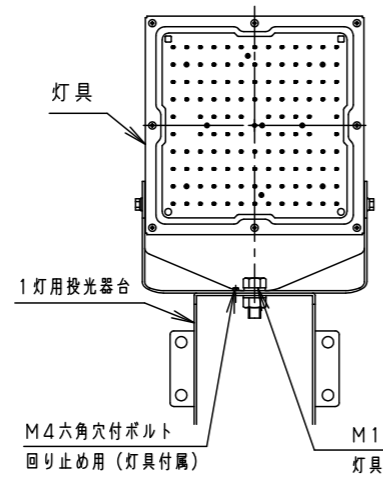

注意：商品には寿命があります。詳細はCLX2021YAをご参照ください。

安全に関するご注意

- 一般屋外用器具です。浴室など湿気の多い場所、振動や衝撃の多い場所（クレーン設置場所・橋や高架上等）、腐食性ガスの発生する場所、海洋隣接地帯、塩素を使用する屋内プール、粉塵の多い場所等では使用しないでください。器具落下や絶縁不良による感電、火災の原因となります。
- 60m/s仕様です。これ以上の風速の影響を受ける場所では使用しないでください。器具落下の原因となります。
- 周囲温度は-20~35℃で使用してください。又、施工時の一時的な点灯確認以外は日中点灯はしないでください。不点や発火の原因となります。
- 草や木等でパネルが覆われるような場所では使用しないでください。火災の原因となります。
- 草や木の近くに器具を設置する場合は、除草剤や肥料がかからないようにしてください。万が一、器具に除草剤や肥料がかかってしまった場合、水で洗い流してください。除草剤や肥料により器具が腐食し、浸水による感電・不点の原因となります。
- 器具の取付けには必ずボルトと平座金、パネ座金、六角ナット（ダブルナット仕様）を使用してください。取付けに不備があると落下の原因となります。
- 冠水の恐れのある場所では使用しないでください。感電の原因となります。
- 落下防止ワイヤーを取外すなどの分解はしないでください。落下・感電・機能不良の原因となります。
- 枯葉や枯枝がパネルに舞い落ちるような場所では使用しないでください。火災の原因となります。
- 上向き照射する場合、パネル上の堆積物は定期的に取り除いてください。堆積物によって熱がこもり、堆積物の発火、パネルの変形や器具破損による浸水・感電・火災の原因となります。
- 寒冷地で使用する場合は、つららが落ちると危険が生じるような場所には設置しないでください。つららができることがある場合は、つららの除去を行ってください。つらら落下によるけがの原因となります。
- 電源線は600Vビニル絶縁ビニルキャプタイヤケーブル又は600V二種EPゴム絶縁クロロプレンキャプタイヤケーブルと同等以上の性能を有するものをご使用ください。指定外のケーブルを使用されますと浸水による感電・火災の原因となります。

保護等級 IP65

光源寿命	60,000h
器具光束	10,800lm
LED	電球色 (3000K, Ra80)
配光	広角
器具質量	3.6kg
特記事項	

受圧面積	
正面	0.09m ²
側面	0.03m ²

定格電圧	AC100V	AC200V	AC242V
入力電流	0.89A	0.44A	0.37A
消費電力	88.0W	86.4W	86.6W
周波数	50Hz/60Hz共用		

適合オプション品番		
1灯用投光器台	YK05183K	溶融亜鉛メッキ
アーム (L=600)	NNY28421	シルバーメタリック
	NNY28422	ミディアムグレーメタリック
アーム (L=900)	NNY28427	シルバーメタリック
	NNY28428	ミディアムグレーメタリック
フランジ	NNY28485	シルバーメタリック
	NNY28486	ミディアムグレーメタリック
ポールアダプタ (1灯用)	NYD20013	ミディアムグレーメタリック
	NYD20014	ミディアムグレーメタリック
	NYD20020	グレー
	NYD20021	グレー
ポールアダプタ (2灯用)	NYD20015	ミディアムグレーメタリック
	NYD20022	グレー
街路灯アーム (1灯用)	NNY28466	ミディアムグレーメタリック
街路灯アーム (2灯用)	NNY28467	ミディアムグレーメタリック
遮光ルーバー (前後用)	NYK41221	オフブラック
遮光ルーバー (前後左右用)	NYK41231	オフブラック