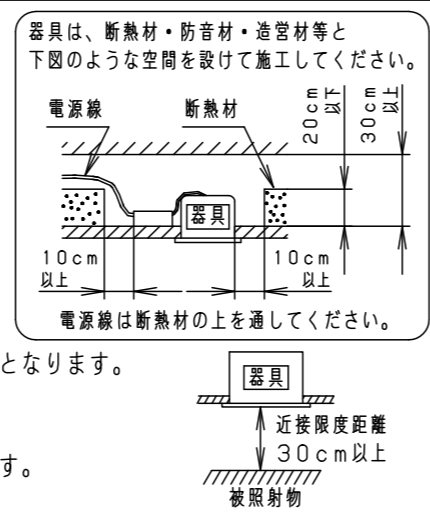

⚠ 注意：商品には寿命があります。詳細はCLX2021HAをご参照ください。

⚠ 安全に関するご注意

- 一般屋内用器具です。屋外や水気・湿気のある場所、腐食性ガスの発生する場所では使用しないでください。故障や絶縁不良による火災・感電の原因となります。
- 天井埋込み専用器具です。壁取付や天井直付、及び傾斜天井には取り付けしないでください。指定外取付は、火災の原因となります。
- 断熱材、防音材をかぶせて使用しないでください。火災の原因となります。
- 住宅の断熱施工天井には使用できません。
- 口出し線を切断したり、構成部品（コネクタ等）の交換をしないでください。火災・感電及び不点・故障の原因となります。
- 熱がこもるような密閉した空間へは取付しないでください。火災及びLED短寿命の原因となります。
- 器具と被照射物は30cm以上（近接限度距離）離してください。近接限度距離内に被照射物が近づく恐れのある場所（ドア開閉範囲の上、家具の上、クローゼット・押入れの中等）では使用しないで下さい。過熱による火災の原因となります。
- LEDを直視しないで下さい。目の痛みの原因となります。

(使用上のご注意)

- 本灯具1台につき適合LED電源ユニット（別売）が1台必要です。必ず組み合わせてご使用ください。
- LEDにはバラツキがあるため、同一品番でも商品ごとに発光色、明るさが異なる場合があります。予めご了承ください。
- 照射距離が近い時や照射面によって、光ムラが気になる場合があります。予めご了承ください。
- ロックウール等の柔らかい天井には取り付けしないでください。天井材損傷・器具ズレの原因となります。
- 取付パネ部や天板部に障害物のないよう施工してください。障害物があるとずれ落ちなどの原因となります。
- 結線図は、LED電源ユニットの承認図をご確認ください。
- 石膏ボードに取付ける場合、天井破損の恐れがあるため、埋込穴を $\phi 104 \pm 1$ としてください。
- 本体の収納及び引き出しは必ず図の位置で使用してください。本体位置を途中で止めて使用すると本体ズレの原因となります。
- 突入電流値は別表のとおりです。接続するスイッチの容量を確認の上、配線してください。