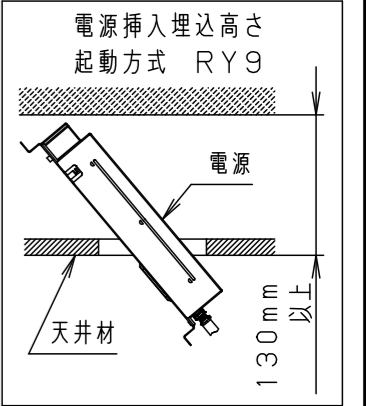

適合電源ユニットと定格

タイプ	適合LED電源ユニット	定格電圧	入力電流	消費電力	突入電流	器具光束
100形	位相調光 5~100%	100V	0.085A	8.2W	-	555lm
	非調光		0.140A			
	調光 1~100%	0.072A	7.2W	4A		
	調光 0~100%	0.046A				
150形	DALI-2調光 1~100%	100V	0.081A	7.8W	4A	880lm
	非調光		0.042A			
	調光 1~100%	0.130A	12.0W	7A		
	非調光	0.067A				
200形	無線調光 5~100%	100V	0.124A	12.2W	-	1050lm
	無線調光 5~100%		0.063A			
	無線調光 5~100%	0.054A	15.4W	6A		
	無線調光 5~100%	0.071A				
	DALI-2調光 1~100%	0.154A	15.7W	6A		
	DALI-2調光 1~100%	0.081A				
DALI-2調光 1~100%	0.071A	15.5W	-			

埋込穴寸法
 $\phi 100^{+3}_{-0}$

適合オプション（別売）	
品名	品番
ディフュージョンフィルター	NTS91019
スプレッドフィルター	NTS91020
グレアカットフード	NTS91023W
グレアカットフード	NTS91023B

※フィルターを複数重ね合わせての使用、フィルターとフードの併用はできません。