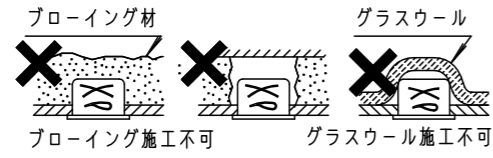

⚠ 注意：商品には寿命があります。詳細はCLX2021HAをご参照ください。

⚠ 安全に関するご注意

- 一般屋内用器具です。屋外や水気・湿気のある場所、腐食性ガスの発生する場所では使用しないでください。故障や絶縁不良による火災・感電の原因となります。
- 天井埋込み専用器具です。壁取付や天井直付、及び傾斜天井には取り付けしないでください。指定外取付は、火災の原因となります。
- 断熱材、防音材をかぶせて使用しないでください。火災の原因となります。
- 住宅の断熱施工天井には使用できません。
- 口出し線を切断したり、構成部品（コネクタ等）の交換をしないでください。火災・感電及び不点・故障の原因となります。
- 熱がこもるような密閉した空間へは取付しないでください。火災及びLED短寿命の原因となります。
- 器具と被照射物は30cm以上（近接限度距離）離してください。近接限度距離内に被照射物が近づく恐れのある場所（ドア開閉範囲の上、家具の上、クローゼット・押入れの中等）では使用しないで下さい。過熱による火災の原因となります。
- LEDを直視しないで下さい。目の痛みの原因となります。

(使用上のご注意)

- 本灯具1台につき適合LED電源ユニット（別売）が1台必要です。必ず組み合わせてご使用ください。
- LEDにはバラツキがあるため、同一品番でも商品ごとに発光色、明るさが異なる場合があります。予めご了承ください。
- 照射距離が近い時や照射面によって、光ムラが気になる場合があります。予めご了承ください。
- ロックウール等の柔らかい天井には取り付けしないでください。天井材損傷・器具ズレの原因となります。
- 取付パネ部や天板部に障害物のないよう施工してください。障害物があるとずれ落ちなどの原因となります。
- 結線図は、LED電源ユニットの承認図をご確認ください。
- 石膏ボードに取付ける場合、天井破損の恐れがあるため、埋込穴を $\phi 104 \pm 1$ としてください。
- 本体の収納及び引き出しは必ず図の位置で使用してください。本体位置を途中で止めて使用すると本体ズレの原因となります。
- 突入電流値は別表のとおりです。接続するスイッチの容量を確認の上、配線してください。