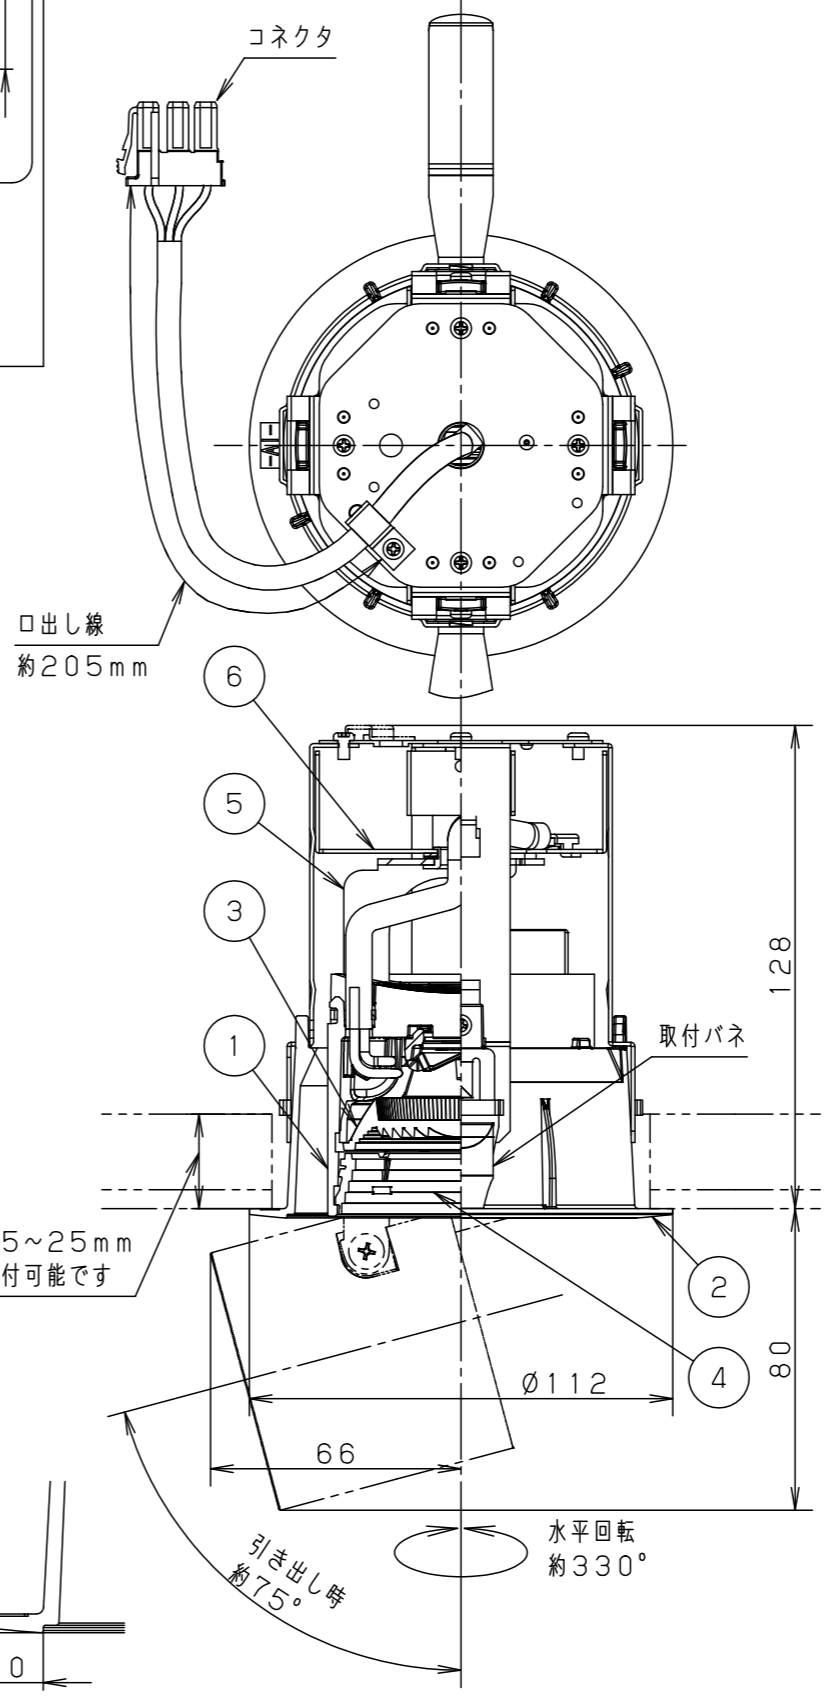

(使用上のご注意)

- 本灯具1台につき適合LED電源ユニット（別売）が1台必要です。必ず組み合わせてご使用ください。
- LEDにはバラツキがあるため、同一品番でも商品ごとに発光色、明るさが異なる場合があります。予めご了承ください。
- 照射距離が近い時や照射面によって、光ムラが気になる場合があります。予めご了承ください。
- ロックウール等の柔らかい天井には取り付けしないでください。天井材損傷・器具ズレの原因となります。
- 取付パネ部や天板部に障害物のないよう施工してください。障害物があるとずれ落ちなどの原因となります。
- 結線図は、LED電源ユニットの承認図をご確認ください。
- 石膏ボードに取付ける場合、天井破損の恐れがあるため、埋込穴を $\phi 104 \pm 1$ としてください。
- 本体の収納及び引き出しは必ず図の位置で使用してください。本体位置を途中で止めて使用すると本体ズレの原因となります。
- 突入電流値は別表のとおりです。接続するスイッチの容量を確認の上、配線してください。

適合電源ユニットと定格

タイプ	適合LED電源ユニット	定格電圧	入力電流	消費電力	突入電流	器具光束
100形	位相調光 5~100%	100V	0.085A	8.2W	-	555lm
	非調光		0.140A			
	調光 1~100%	0.072A	7.2W	4A		
	調光 0~100%	0.046A				
150形	DALI-2調光 1~100%	100V	0.081A	7.8W	4A	880lm
	非調光		0.042A			
	調光 1~100%	0.130A	12.0W	7A		
	非調光	0.067A				
200形	無線調光 5~100%	100V	0.124A	12.2W	-	1050lm
	無線調光 5~100%		0.063A			
	無線調光 5~100%	0.054A	15.4W	6A		
	無線調光 5~100%	0.071A				
	DALI-2調光 1~100%	0.154A	15.7W	6A		
	DALI-2調光 1~100%	0.081A				
DALI-2調光 1~100%	0.071A	15.5W	-			

埋込穴寸法
 $\phi 100^{+3}_{-0}$

適合オプション（別売）	
品名	品番
ディフュージョンフィルター	NTS91019
スプレッドフィルター	NTS91020
グレアカットフード	NTS91023W
グレアカットフード	NTS91023B

※フィルターを複数重ね合わせての使用、フィルターとフードの併用はできません。

ホワイト マンセル N9.5			
器具光束	別表参照		
LED	白色 (4000K Ra85)		
配光	中角タイプ (18°)		
器具質量	0.6kg		
特記事項			
6	固定金具	亜鉛鋼板 (t1.0)	
5	アーム	鋼板 (t1.6)	ホワイト半つや消し アクリル塗装
4	パツフル	ポリカーボネート	ブラックつや消し
3	レンズ	アクリル	透明
2	枠	アルミダイカスト	外側：ホワイト半つや消し 内側：シルバーマタリック
1	本体	アルミダイカスト	ホワイト半つや消し ポリエステル粉体塗装
部品番	部品名	材質・素材厚	備考
品番	NTS41121W		
図番	NTS41121W-K6		鶴田 平岡
単位：mm		第三角法	