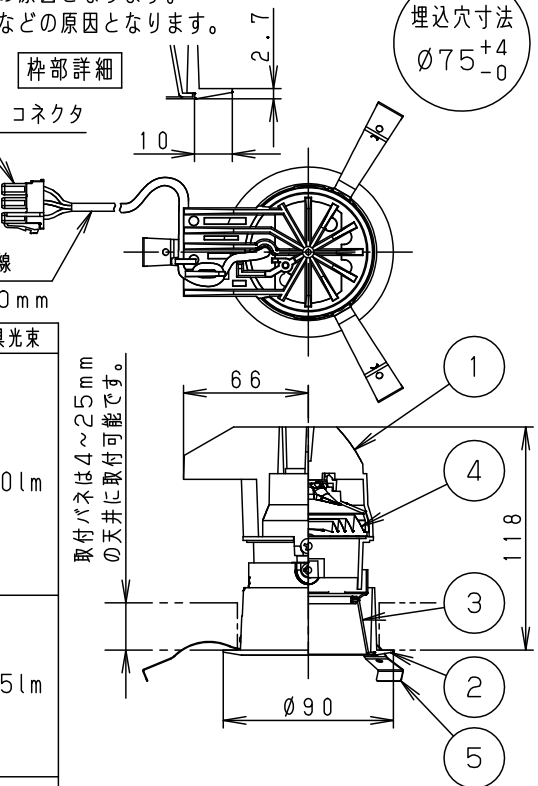

⚠ 注意：商品には寿命があります。詳細はCLX2021HAをご参照ください。

⚠ 安全に関するご注意

- 一般屋内用器具です。屋外や水気・湿気のある場所、腐食性ガスの発生する場所では使用しないでください。故障や絶縁不良による火災・感電の原因となります。
- 天井埋込み専用器具です。壁取付や天井直付、及び傾斜天井には取り付けしないでください。指定外取付は、火災の原因となります。
- 断熱材、防音材をかぶせて使用しないでください。火災の原因となります。
- 住宅の断熱施工天井には使用できません。
- 口出し線を切断したり、構成部品（コネクタ等）の交換をしないでください。火災・感電及び不点・故障の原因となります。
- LEDを直視しないで下さい。目の痛みの原因となります。
- 器具と被照射物は30cm以上（近接限度距離）離してください。
- 近接限度距離内に被照射物が近づく恐れのある場所（ドア開閉範囲の上、家具の上、クローゼット・押入れの中等）では使用しないで下さい。過熱による火災の原因となります。
- 熱がこもるような密閉した空間へは取り付けしないでください。火災及びLED短寿命の原因となります。

(使用上のご注意)

- 本灯具1台につき適合LED電源ユニット（別売）が1台必要です。必ず組み合わせてご使用ください。
 - ロックウール等の柔らかい天井には取り付けしないでください。天井材破損・器具ズレの原因となります。
 - 取付バネ部や天板部に障害物のないよう施工してください。障害物があるとずれ落ちなどの原因となります。
 - LEDにはバラツキがあるため、同一品番でも商品ごとに発光色、明るさが異なる場合があります。予めご了承ください。
 - 照射距離に近い時や照射面によって、光ムラが気になる場合があります。予めご了承ください。
 - 結線図は、LED電源ユニットの承認図をご確認ください。
 - 石膏ボードに取付ける場合、天井破損の恐れがあるため、埋込穴を $\phi 77 \begin{smallmatrix} +4 \\ -0 \end{smallmatrix}$ としてください。
 - 突入電流は別表のとおりです。
- 接続するスイッチの容量を確認の上、配線してください。

ブラック マンセル N1

器具光束 別表参照

LED	電球色 (2700K Ra85)	5	取付バネ	ステンレス (t0.4)	品番
配光	広角タイプ (30°)	4	レンズ	アクリル	NTS72834S
器具質量	0.4kg	3	補助反射板	アルミ板 (t1.0)	
特記事項		2	枠	アルミダイカスト	ブラックアツつや消し ポリエステル粉体塗装
		1	本体	アルミダイカスト	
部番	部品名	材質・素材厚	備考	鶴岡池田田	
				備考	パナソニック株式会社