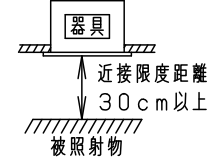

⚠ 注意：商品には寿命があります。詳細はCLX2021HAをご参照ください。

⚠ 安全に関するご注意

- 一般屋内用器具です。屋外や水気・湿気のある場所、腐食性ガスの発生する場所では使用しないでください。故障や絶縁不良による火災・感電の原因となります。
- 天井埋込み専用器具です。壁取付や天井直付、及び傾斜天井には取り付けしないでください。指定外取付は、火災の原因となります。
- 断熱材、防音材をかぶせて使用しないでください。火災の原因となります。
- 住宅の断熱施工天井には使用できません。
- 口出し線を切断したり、構成部品（コネクタ等）の交換をしないでください。火災・感電及び不点・故障の原因となります。
- LEDを直視しないで下さい。目の痛みの原因となります。
- 器具と被照射物は30cm以上（近接限度距離）離してください。
- 近接限度距離内に被照射物が近づく恐れのある場所（ドア開閉範囲の上、家具の上、クローゼット・押入れの中等）では使用しないで下さい。過熱による火災の原因となります。
- 熱がこもるような密閉した空間へは取り付けしないでください。火災及びLED短寿命の原因となります。