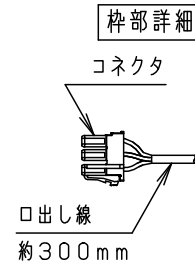

⚠ 注意：商品には寿命があります。詳細はCLX2021HAをご参照ください。

⚠ 安全に関するご注意

- 一般屋内用器具です。屋外や水気・湿気のある場所、腐食性ガスの発生する場所では使用しないでください。故障や絶縁不良による火災・感電の原因となります。
- 天井埋込み専用器具です。壁取付や天井直付、及び傾斜天井には取り付けしないでください。指定外取付は、火災の原因となります。
- 断熱材、防音材をかぶせて使用しないでください。火災の原因となります。
- 住宅の断熱施工天井には使用できません。
- 口出し線を切断したり、構成部品（コネクタ等）の交換をしないでください。火災・感電及び不点・故障の原因となります。
- LEDを直視しないで下さい。目の痛みの原因となります。
- 器具と被照射物は30cm以上（近接限度距離）離してください。
- 近接限度距離内に被照射物が近づく恐れのある場所（ドア開閉範囲の上、家具の上、クローゼット・押入れの中等）では使用しないで下さい。過熱による火災の原因となります。
- 熱がこもるような密閉した空間へは取り付けしないでください。火災及びLED短寿命の原因となります。

(使用上のご注意)

- 本灯具1台につき適合LED電源ユニット（別売）が1台必要です。必ず組み合わせてご使用ください。
 - ロックウール等の柔らかい天井には取り付けしないでください。天井材破損・器具ズレの原因となります。
 - 取付バネ部や天板部に障害物のないよう施工してください。障害物があるとずれ落ちなどの原因となります。
 - LEDにはバラツキがあるため、同一品番でも商品ごとに発光色、明るさが異なる場合があります。予めご了承ください。
 - 照射距離に近い時や照射面によって、光ムラが気になる場合があります。予めご了承ください。
 - 結線図は、LED電源ユニットの承認図をご確認ください。
 - 石膏ボードに取付ける場合、天井破損の恐れがあるため、埋込穴を $\phi 77 \begin{smallmatrix} +4 \\ -0 \end{smallmatrix}$ としてください。
 - 突入電流は別表のとおりです。
- 接続するスイッチの容量を確認の上、配線してください。