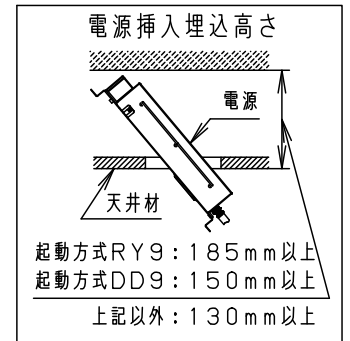

(使用上のご注意)

1. 本灯具1台につき適合LED電源ユニット（別売）が1台必要です。必ず組み合わせてご使用ください。
   - ロックウール等の柔らかい天井には取り付けしないでください。天井材破損・器具ズレの原因となります。
   - 取付バネ部や天板部に障害物のないよう施工してください。障害物があるとずれ落ちなどの原因となります。
   - LEDにはバラツキがあるため、同一品番でも商品ごとに発光色、明るさが異なる場合があります。予めご了承ください。
   - 照射距離に近い時や照射面によって、光ムラが気になる場合があります。予めご了承ください。
   - 結線図は、LED電源ユニットの承認図をご確認ください。
   - 石膏ボードに取付ける場合、天井破損の恐れがあるため、埋込穴を $\phi 77 \begin{smallmatrix} +4 \\ -0 \end{smallmatrix}$ としてください。
   - 突入電流は別表のとおりです。
2. 接続するスイッチの容量を確認の上、配線してください。