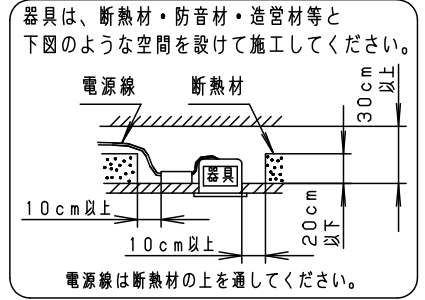

⚠ 注意：商品には寿命があります。詳細はCLX2021HAをご参照ください。

⚠ 安全に関するご注意

- 一般屋内用器具です。屋外や水気・湿気のある場所、腐食性ガスの発生する場所では使用しないでください。故障や絶縁不良による火災・感電の原因となります。
- 天井埋込み専用器具です。壁取付や天井直付、及び傾斜天井には取り付けしないでください。指定外取付は、火災の原因となります。
- 断熱材、防音材をかぶせて使用しないでください。火災の原因となります。
- 住宅の断熱施工天井には使用できません。
- 口出し線を切断したり、構成部品（コネクタ等）の交換をしないでください。火災・感電及び不点・故障の原因となります。
- LEDを直視しないで下さい。目の痛みの原因となります。
- 器具と被照射物は30cm以上（近接限度距離）離してください。
- 近接限度距離内に被照射物が近づく恐れのある場所（ドア開閉範囲の上、家具の上、クローゼット・押入れの中等）では使用しないで下さい。過熱による火災の原因となります。
- 熱がこもるような密閉した空間へは取り付けしないでください。火災及びLED短寿命の原因となります。

(使用上のご注意)

- 本灯具1台につき適合LED電源ユニット（別売）が1台必要です。必ず組み合わせてご使用ください。
 - ロックウール等の柔らかい天井には取り付けしないでください。天井材破損・器具ズレの原因となります。
 - 取付バネ部や天板部に障害物のないよう施工してください。障害物があるとずれ落ちなどの原因となります。
 - LEDにはバラツキがあるため、同一品番でも商品ごとに発光色、明るさが異なる場合があります。予めご了承ください。
 - 照射距離に近い時や照射面によって、光ムラが気になる場合があります。予めご了承ください。
 - 結線図は、LED電源ユニットの承認図をご確認ください。
 - 石膏ボードに取付ける場合、天井破損の恐れがあるため、埋込穴を $\phi 77 \begin{smallmatrix} +4 \\ -0 \end{smallmatrix}$ としてください。
 - 突入電流は別表のとおりです。
- 接続するスイッチの容量を確認の上、配線してください。

ブラック マンセル N1

器具光束 別表参照

LED	電球色 (2700K Ra85)	5	取付バネ	ステンレス (t0.4)	品番
配光	広角タイプ (30°)	4	レンズ	アクリル	NTS72834S
器具質量	0.4kg	3	補助反射板	アルミ板 (t1.0)	
特記事項		2	枠	アルミダイカスト	ブラックアツつや消し ポリエステル粉体塗装
		1	本体	アルミダイカスト	
部番	部品名	材質・素材厚	備考	鶴岡池田田	
				備考	パナソニック株式会社