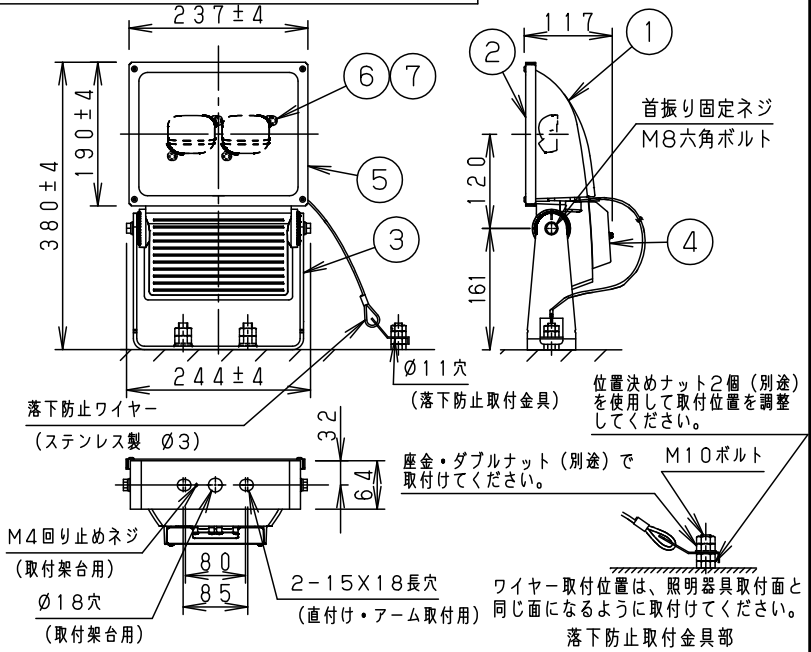

⚠ 注意：商品には寿命があります。詳細はCLX2021YAをご参照ください。

**安全に関するご注意**

- 一般屋外用器具です。浴室など湿気の多い場所、振動や衝撃の多い場所（橋や高架上等）、腐食性ガスの発生する場所、海岸隣接地帯、塩素を使用する屋内プール、粉塵の多い場所等では使用しないでください。
- 器具落下や絶縁不良による感電、火災の原因となります。
- 6.0m/s仕様です。これ以上の風速の影響を受ける場所では使用しないでください。器具落下の原因となります。
- 周囲温度は-20〜35℃で使用してください。又、施工時の一時的な点灯確認以外は日中点灯はしないでください。不点や発火の原因となります。
- 草や木等で器具が覆われるような場所では使用しないでください。火災の原因となります。
- 草や木の近くに器具を設置する場合は、除草剤や肥料がかからないようにしてください。
- 万が一、器具に除草剤や肥料がかかってしまった場合、水で洗い流してください。
- 除草剤や肥料により器具が腐食し、浸水による感電・不点の原因となります。
- 器具の取付けには必ずボルトと平座金、パネ座金、六角ナット（ダブルナット仕様）を使用してください。取付けに不備があると落下の原因となります。
- 冠水の恐れのある場所では使用しないでください。感電の原因となります。
- 丸型ケーブルはCV又は2PNC Tの電線をご使用ください。適合丸型ケーブル径は $\phi 10.6 \sim \phi 13.0$ mmです。指定外ケーブルを使用すると感電、火災の原因となります。
- 落下防止ワイヤーを取外すなどの分解はしないでください。落下・感電・機能不良の原因となります。
- 枯葉や枯枝がパネルに舞い落ちるような場所ではルーバと組合わせて使用しないでください。火災の原因となります。
- 上向き照射する場合、パネル上の堆積物は定期的に取り除いてください。
- 堆積物によって熱がこもり、堆積物の発火、パネルの変形や器具破損による浸水・感電・火災の原因となります。

受圧面積	
正面	0.08m <sup>2</sup>
側面	0.03m <sup>2</sup>
適合丸型ケーブル外径	
$\phi 10.6 \sim \phi 13.0$	
(2mm <sup>2</sup> ×3芯~3.5mm <sup>2</sup> ×3芯)	

適合オプション品番		
1灯用投光器台	YK05183K	溶融亜鉛メッキ
アーム (L=600)	NNY28422	ミディアムグレーメタリック
アーム (L=900)	NNY28428	ミディアムグレーメタリック
フランジ	NNY28486	ミディアムグレーメタリック
ポールアダプタ (1灯用)	NYD20013	ミディアムグレーメタリック
	NYD20014	ミディアムグレーメタリック
ポールアダプタ (2灯用)	NYD20015	ミディアムグレーメタリック
街路灯アーム (1灯用)	NNY28466	ミディアムグレーメタリック
街路灯アーム (2灯用)	NNY28467	ミディアムグレーメタリック
遮光ルーバ (前後用)	NNY28476	オフブラック
遮光ルーバ (前後左右用)	NNY28477	オフブラック

定格	定格電圧	AC100V	AC200V	AC242V
入力電流	0.49A	0.25A	0.21A	
消費電力	48.7W	49.5W	48.9W	
周波数	50Hz/60Hz共用			

器具光束	4500lm	7	LEDユニット			光源寿命	60,000h
LED	昼白色 (5000K, Ra85)	6	レンズ	アクリル樹脂		品番	
配光	ワイド	5	パネル	ポリカーボネート	透明ツヤ消し	防水型	
器具質量	4.3kg	4	カバー	銅板 (t1.2) Zn-Al系合金メッキ	ミディアムグレーメタリック ポリエステル粉末塗装	LEDスポットライト	
特記事項		3	アーム	銅板 (t4.5) Zn-Al系合金メッキ	ミディアムグレーメタリック ポリエステル粉末塗装	NNY24905LE9	
		2	枠	銅板 (t1.2) Zn-Al系合金メッキ	ミディアムグレーメタリック ポリエステル粉末塗装		
		1	本体	アルミダイカスト	ミディアムグレーメタリック ポリエステル粉末塗装		
部番	部品名	材質・素材厚	備考				