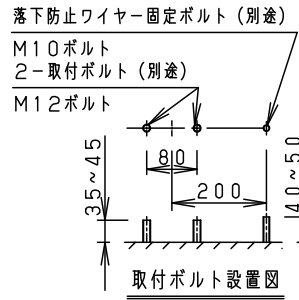

⚠ 注意：商品には寿命があります。詳細はCLX2021YAをご参照ください。

**安全に関するご注意**

- 一般屋外用器具です。浴室など湿気の多い場所、振動や衝撃の多い場所（橋や高架上等）、腐食性ガスの発生する場所、海岸隣接地帯、塩素を使用する屋内プール、粉塵の多い場所等では使用しないでください。
- 器具落下や絶縁不良による感電、火災の原因となります。
- 6.0m/s仕様です。これ以上の風速の影響を受ける場所では使用しないでください。器具落下の原因となります。
- 周囲温度は-20〜35℃で使用してください。又、施工時の一時的な点灯確認以外は日中点灯はしないでください。不点や発火の原因となります。
- 草や木等で器具が覆われるような場所では使用しないでください。火災の原因となります。
- 草や木の近くに器具を設置する場合は、除草剤や肥料がかからないようにしてください。
- 万が一、器具に除草剤や肥料がかかってしまった場合、水で洗い流してください。
- 除草剤や肥料により器具が腐食し、浸水による感電・不点の原因となります。
- 器具の取付けには必ずボルトと平座金、パネ座金、六角ナット（ダブルナット仕様）を使用してください。取付けに不備があると落下の原因となります。
- 冠水の恐れのある場所では使用しないでください。感電の原因となります。
- 丸型ケーブルはCV又は2PNC Tの電線をご使用ください。適合丸型ケーブル径は $\phi 10.6 \sim \phi 13.0$ mmです。指定外ケーブルを使用すると感電、火災の原因となります。
- 落下防止ワイヤーを取外すなどの分解はしないでください。落下・感電・機能不良の原因となります。
- 枯葉や枯枝がパネルに舞い落ちるような場所ではルーバと組合わせて使用しないでください。火災の原因となります。
- 上向き照射する場合、パネル上の堆積物は定期的に取り除いてください。
- 堆積物によって熱がこもり、堆積物の発火、パネルの変形や器具破損による浸水・感電・火災の原因となります。

受圧面積	
正面	0.08m <sup>2</sup>
側面	0.03m <sup>2</sup>
適合丸型ケーブル外径	
$\phi 10.6 \sim \phi 13.0$	
(2mm <sup>2</sup> ×3芯~3.5mm <sup>2</sup> ×3芯)	

適合オプション品番		
1灯用投光器台	YK05183K	溶融亜鉛メッキ
アーム (L=600)	NNY28422	ミディアムグレーメタリック
アーム (L=900)	NNY28428	ミディアムグレーメタリック
フランジ	NNY28486	ミディアムグレーメタリック
ポールアダプタ (1灯用)	NYD20013	ミディアムグレーメタリック
	NYD20014	ミディアムグレーメタリック
ポールアダプタ (2灯用)	NYD20015	ミディアムグレーメタリック
街路灯アーム (1灯用)	NNY28466	ミディアムグレーメタリック
街路灯アーム (2灯用)	NNY28467	ミディアムグレーメタリック
遮光ルーバ (前後用)	NNY28476	オフブラック
遮光ルーバ (前後左右用)	NNY28477	オフブラック

定格	定格電圧	AC100V	AC200V	AC242V
入力電流	0.49A	0.25A	0.21A	
消費電力	48.7W	49.5W	48.9W	
周波数	50Hz/60Hz共用			

器具光束	4500lm	7	LEDユニット			光源寿命	60,000h
LED	昼白色 (5000K, Ra85)	6	レンズ	アクリル樹脂		品番	
配光	ワイド	5	パネル	ポリカーボネート	透明ツヤ消し	防水型	
器具質量	4.3kg	4	カバー	銅板 (t1.2) Zn-Al系合金メッキ	ミディアムグレーメタリック ポリエステル粉末塗装	LEDスポットライト	
特記事項		3	アーム	銅板 (t4.5) Zn-Al系合金メッキ	ミディアムグレーメタリック ポリエステル粉末塗装	NNY24905LE9	
		2	枠	銅板 (t1.2) Zn-Al系合金メッキ	ミディアムグレーメタリック ポリエステル粉末塗装		
		1	本体	アルミダイカスト	ミディアムグレーメタリック ポリエステル粉末塗装		
部番	部品名	材質・素材厚	備考				