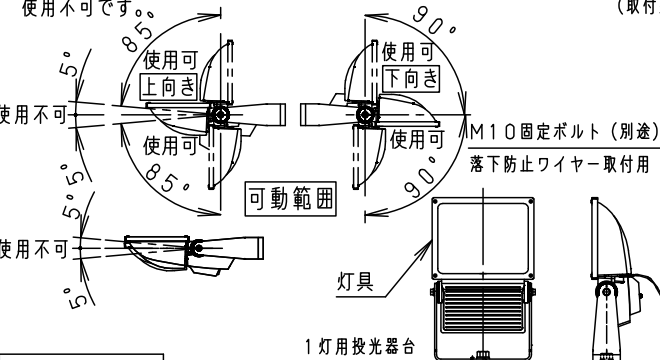

⚠ 注意：商品には寿命があります。詳細はCLX2021YAをご参照ください。

**安全に関するご注意**

- 一般屋外用器具です。浴室など湿気の多い場所、振動や衝撃の多い場所（橋や高架上等）、腐食性ガスの発生する場所、海岸隣接地帯、塩素を使用する屋内プール、粉塵の多い場所等では使用しないでください。
- 器具落下や絶縁不良による感電、火災の原因となります。
- 6.0m/s仕様です。これ以上の風速の影響を受ける場所では使用しないでください。器具落下の原因となります。
- 周囲温度は-20〜35℃で使用してください。又、施工時の一時的な点灯確認以外は日中点灯はしないでください。不点や発火の原因となります。
- 草や木等で器具が覆われるような場所では使用しないでください。火災の原因となります。
- 草や木の近くに器具を設置する場合は、除草剤や肥料がかからないようにしてください。
- 万が一、器具に除草剤や肥料がかかってしまった場合、水で洗い流してください。
- 除草剤や肥料により器具が腐食し、浸水による感電・不点の原因となります。
- 器具の取付けには必ずボルトと平座金、パネ座金、六角ナット（ダブルナット仕様）を使用してください。取付けに不備があると落下の原因となります。
- 冠水の恐れのある場所では使用しないでください。感電の原因となります。
- 丸型ケーブルはCV又は2PNC Tの電線をご使用ください。適合丸型ケーブル径は $\phi 10.6 \sim \phi 13.0$ mmです。指定外ケーブルを使用すると感電、火災の原因となります。
- 落下防止ワイヤーを取外すなどの分解はしないでください。落下・感電・機能不良の原因となります。
- 枯葉や枯枝がパネルに舞い落ちるような場所ではルーバと組合わせて使用しないでください。火災の原因となります。
- 上向き照射する場合、パネル上の堆積物は定期的に取り除いてください。
- 堆積物によって熱がこもり、堆積物の発火、パネルの変形や器具破損による浸水・感電・火災の原因となります。

受圧面積	
正面	0.08m <sup>2</sup>
側面	0.03m <sup>2</sup>
適合丸型ケーブル外径	
$\phi 10.6 \sim \phi 13.0$	
(2mm <sup>2</sup> ×3芯~3.5mm <sup>2</sup> ×3芯)	

適合オプション品番		
1灯用投光器台	YK05183K	溶融亜鉛メッキ
アーム (L=600)	NNY28422	ミディアムグレーメタリック
アーム (L=900)	NNY28428	ミディアムグレーメタリック
フランジ	NNY28486	ミディアムグレーメタリック
ポールアダプタ (1灯用)	NYD20013	ミディアムグレーメタリック
	NYD20014	ミディアムグレーメタリック
ポールアダプタ (2灯用)	NYD20015	ミディアムグレーメタリック
街路灯アーム (1灯用)	NNY28466	ミディアムグレーメタリック
街路灯アーム (2灯用)	NNY28467	ミディアムグレーメタリック
遮光ルーバ (前後用)	NNY28476	オフブラック
遮光ルーバ (前後左右用)	NNY28477	オフブラック