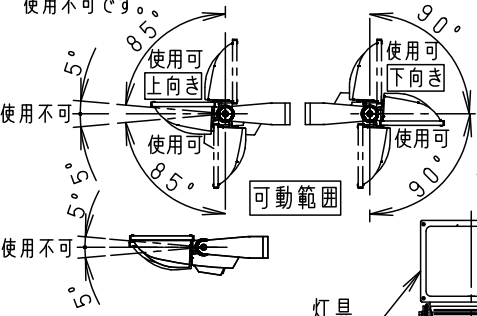

【使用上のご注意】

- ●調光器と組み合わせて使用しないでください。
- ●ライトアップ照明器具を照明器具以外の特殊用途や特殊環境、塩害地域でご使用される場合は別途ご相談ください。
- ●施工作業を十分に考慮して造営材と器具とのスペースを確保して設置ください。
- ●密閉された空間では使用しないでください。
- ●発煙・発火及び器具短寿命の原因となります。
- ●器具が点検・交換できない場所には設置しないでください。
- ●点検できる設置場所（納め方）であること高所設置時の点検設備（ゴンドラなど）があることを確認した上で、設置計画をしてください。
- ●白い対象物（看板・壁面）を照射する場合、色ムラが気になる場合があります。
- ●予めご了承ください。
- ●LEDにはバツキがあるため、LEDユニット内のLED個々及び同一品番・シリーズ品番で発光色、明るさが異なる場合があります。
- ●予めご了承ください。
- ●雨上がりなど、高湿度環境時に内部結露する場合がありますが異常ではありません。
- ●数日間、点灯・消灯を繰り返す事により消滅しますので、予めご了承ください。
- ●器具上向き取付の場合は、水平から $\pm 5^\circ$ 以内に設置するとパネル面に水が滞留し内部結露が消えない原因となる為、使用不可です。