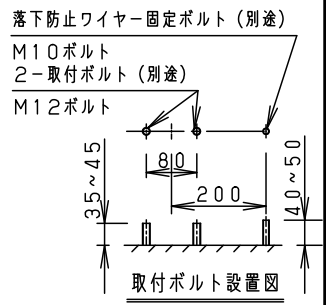

注意：商品には寿命があります。詳細はCLX2021YAをご参照ください。

安全に関するご注意

- ●一般屋外用器具です。浴室など湿気の多い場所、振動や衝撃の多い場所（橋や高架上等）、腐食性ガスの発生する場所、海岸隣接地帯、塩素を使用する屋内プール、粉塵の多い場所等では使用しないでください。
- ●器具落下や絶縁不良による感電、火災の原因となります。
- ●6.0m/s仕様です。これ以上の風速の影響を受ける場所では使用しないでください。器具落下の原因となります。
- ●周囲温度は-20~35℃で使用してください。又、施工時の一時的な点灯確認以外は日中点灯はしないでください。
- ●不点や発火の原因となります。
- ●草や木等で器具が覆われるような場所では使用しないでください。火災の原因となります。
- ●草や木の近くに器具を設置する場合は、除草剤や肥料がかからないようにしてください。
- ●方が一、器具に除草剤や肥料がかかってしまった場合、水で洗い流してください。
- ●除草剤や肥料により器具が腐食し、浸水による感電・不点の原因となります。
- ●器具の取付けには必ずボルトと平座金、パネ座金、六角ナット（ダブルナット仕様）を使用してください。
- ●取付けに不備があると落下の原因となります。
- ●冠水の恐れのある場所では使用しないでください。感電の原因となります。
- ●丸型ケーブルはCV又は2PNCの電線をご使用ください。適合丸型ケーブル径は $\phi 10.6 \sim \phi 13.0$ mmです。
- ●指定外ケーブルを使用すると感電、火災の原因となります。
- ●落下防止ワイヤーを取外すなどの分解はしないでください。落下・感電・機能不良の原因となります。
- ●枯葉や枯枝がパネルに舞い落ちるような場所ではルーバと組合わせて使用しないでください。火災の原因となります。
- ●上向き照射する場合、パネル上の堆積物は定期的に取り除いてください。
- ●堆積物によって熱がこもり、堆積物の発火、パネルの変形や器具破損による浸水・感電・火災の原因となります。