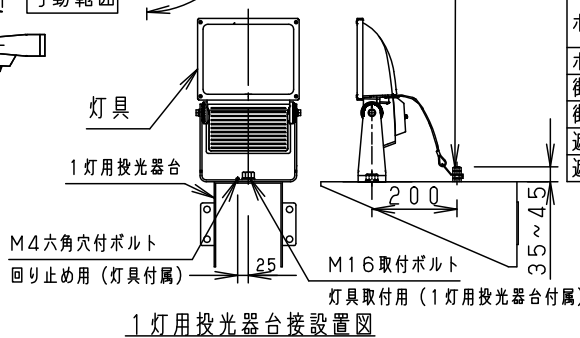

注意：商品には寿命があります。詳細はCLX2021YAをご参照ください。

安全に関するご注意

- 一般屋外用器具です。浴室など湿気の多い場所、振動や衝撃の多い場所（橋や高架上等）、腐食性ガスの発生する場所、海岸隣接地帯、塩素を使用する屋内プール、粉塵の多い場所等では使用しないでください。
- 器具落下や絶縁不良による感電、火災の原因となります。
- 6.0m/s仕様です。これ以上の風速の影響を受ける場所では使用しないでください。器具落下の原因となります。
- 周囲温度は-20~35℃で使用してください。又、施工時の一時的な点灯確認以外は日中点灯はしないでください。
- 不点や発火の原因となります。
- 草や木等で器具が覆われるような場所では使用しないでください。火災の原因となります。
- 草や木の近くに器具を設置する場合は、除草剤や肥料がかからないようにしてください。
- 方が一、器具に除草剤や肥料がかかってしまった場合、水で洗い流してください。
- 除草剤や肥料により器具が腐食し、浸水による感電・不点の原因となります。
- 器具の取付けには必ずボルトと平座金、パネ座金、六角ナット（ダブルナット仕様）を使用してください。
- 取付けに不備があると落下の原因となります。
- 冠水の恐れのある場所では使用しないでください。感電の原因となります。
- 丸型ケーブルはCV又は2PNCの電線をご使用ください。適合丸型ケーブル径は $\phi 10.6 \sim \phi 13.0$ mmです。
- 指定外ケーブルを使用すると感電、火災の原因となります。
- 落下防止ワイヤーを取外すなどの分解はしないでください。落下・感電・機能不良の原因となります。
- 枯葉や枯枝がパネルに舞い落ちるような場所ではルーバと組合わせて使用しないでください。火災の原因となります。
- 上向き照射する場合、パネル上の堆積物は定期的に取り除いてください。
- 堆積物によって熱がこもり、堆積物の発火、パネルの変形や器具破損による浸水・感電・火災の原因となります。

受圧面積	
正面	0.08m ²
側面	0.03m ²
適合丸型ケーブル外径	
$\phi 10.6 \sim \phi 13.0$ (2mm ² ×3芯~ 3.5mm ² ×3芯)	

適合オプション品番		
1灯用投光器台	YK05183K	溶融亜鉛メッキ
アーム(L=600)	NNY28422	ミディアムグレーメタリック
アーム(L=900)	NNY28428	ミディアムグレーメタリック
フランジ	NNY28486	ミディアムグレーメタリック
ポールアダプタ(1灯用)	NYD20013	ミディアムグレーメタリック
ポールアダプタ(2灯用)	NYD20014	ミディアムグレーメタリック
ポールアダプタ(2灯用)	NYD20015	ミディアムグレーメタリック
街路灯アーム(1灯用)	NNY28466	ミディアムグレーメタリック
街路灯アーム(2灯用)	NNY28467	ミディアムグレーメタリック
遮光ルーバ(前後用)	NNY28476	オフブラック
遮光ルーバ(前後左右用)	NNY28477	オフブラック

定格	定格電圧	AC100V	AC200V	AC242V
入力電流	0.93A	0.46A	0.38A	
消費電力	93.0W	91.2W	91.5W	
周波数	50Hz/60Hz共用			

器具光束	8600lm	7	LEDユニット			光源寿命	60,000h
LED	昼白色(5000K, Ra85)	6	レンズ	アクリル樹脂		品番	
配光	ワイド	5	パネル	ポリカーボネート	透明ツヤ消し	防水型	
器具質量	4.4kg	4	カバー	銅板(t1.2) Zn-Al系合金メッキ	ミディアムグレーメタリック ポリエステル粉末塗装	LEDスポットライト	
特記事項		3	アーム	銅板(t4.5) Zn-Al系合金メッキ	ミディアムグレーメタリック ポリエステル粉末塗装	NNY24925LE9	
		2	枠	銅板(t1.2) Zn-Al系合金メッキ	ミディアムグレーメタリック ポリエステル粉末塗装		
		1	本体	アルミダイカスト	ミディアムグレーメタリック ポリエステル粉末塗装		
部番	部品名	材質・素材厚	備考				