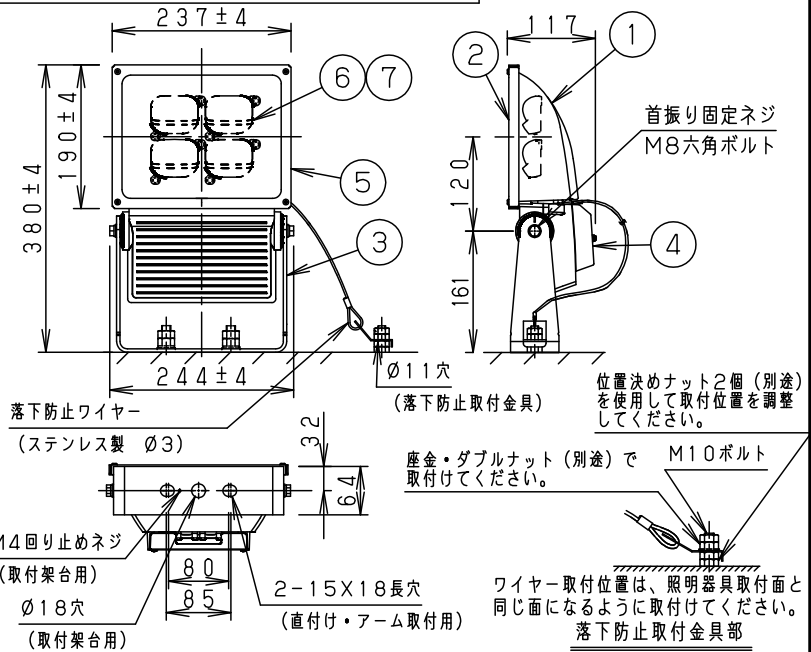

注意：商品には寿命があります。詳細はCLX2021YAをご参照ください。

安全に関するご注意

- 一般屋外用器具です。浴室など湿気の多い場所、振動や衝撃の多い場所（橋や高架上等）、腐食性ガスの発生する場所、海岸隣接地帯、塩素を使用する屋内プール、粉塵の多い場所等では使用しないでください。
- 器具落下や絶縁不良による感電、火災の原因となります。
- 6.0m/s仕様です。これ以上の風速の影響を受ける場所では使用しないでください。器具落下の原因となります。
- 周囲温度は-20~35℃で使用してください。又、施工時の一時的な点灯確認以外は日中点灯はしないでください。
- 不点や発火の原因となります。
- 草や木等で器具が覆われるような場所では使用しないでください。火災の原因となります。
- 草や木の近くに器具を設置する場合は、除草剤や肥料がかからないようにしてください。
- 方が一、器具に除草剤や肥料がかかってしまった場合、水で洗い流してください。
- 除草剤や肥料により器具が腐食し、浸水による感電・不点の原因となります。
- 器具の取付けには必ずボルトと平座金、パネ座金、六角ナット（ダブルナット仕様）を使用してください。
- 取付けに不備があると落下の原因となります。
- 冠水の恐れのある場所では使用しないでください。感電の原因となります。
- 丸型ケーブルはCV又は2PNCの電線をご使用ください。適合丸型ケーブル径は $\phi 10.6 \sim \phi 13.0$ mmです。
- 指定外ケーブルを使用すると感電、火災の原因となります。
- 落下防止ワイヤーを取外すなどの分解はしないでください。落下・感電・機能不良の原因となります。
- 枯葉や枯枝がパネルに舞い落ちるような場所ではルーバと組合わせて使用しないでください。火災の原因となります。
- 上向き照射する場合、パネル上の堆積物は定期的に取り除いてください。
- 堆積物によって熱がこもり、堆積物の発火、パネルの変形や器具破損による浸水・感電・火災の原因となります。

受圧面積	
正面	0.08m ²
側面	0.03m ²
適合丸型ケーブル外径	
$\phi 10.6 \sim \phi 13.0$ (2mm ² ×3芯~ 3.5mm ² ×3芯)	

適合オプション品番		
1灯用投光器台	YK05183K	溶融亜鉛メッキ
アーム(L=600)	NNY28422	ミディアムグレーメタリック
アーム(L=900)	NNY28428	ミディアムグレーメタリック
フランジ	NNY28486	ミディアムグレーメタリック
ポールアダプタ(1灯用)	NYD20013	ミディアムグレーメタリック
ポールアダプタ(2灯用)	NYD20014	ミディアムグレーメタリック
ポールアダプタ(2灯用)	NYD20015	ミディアムグレーメタリック
街路灯アーム(1灯用)	NNY28466	ミディアムグレーメタリック
街路灯アーム(2灯用)	NNY28467	ミディアムグレーメタリック
遮光ルーバ(前後用)	NNY28476	オフブラック
遮光ルーバ(前後左右用)	NNY28477	オフブラック

定格	定格電圧	AC100V	AC200V	AC242V
入力電流	0.93A	0.46A	0.38A	
消費電力	93.0W	91.2W	91.5W	
周波数	50Hz/60Hz共用			

器具光束	8600lm	7	LEDユニット			光源寿命	60,000h
LED	昼白色(5000K, Ra85)	6	レンズ	アクリル樹脂		品番	
配光	ワイド	5	パネル	ポリカーボネート	透明ツヤ消し	防水型	
器具質量	4.4kg	4	カバー	銅板(t1.2) Zn-Al系合金メッキ	ミディアムグレーメタリック ポリエステル粉末塗装	LEDスポットライト	
特記事項		3	アーム	銅板(t4.5) Zn-Al系合金メッキ	ミディアムグレーメタリック ポリエステル粉末塗装	NNY24925LE9	
		2	枠	銅板(t1.2) Zn-Al系合金メッキ	ミディアムグレーメタリック ポリエステル粉末塗装		
		1	本体	アルミダイカスト	ミディアムグレーメタリック ポリエステル粉末塗装		
部番	部品名	材質・素材厚	備考				