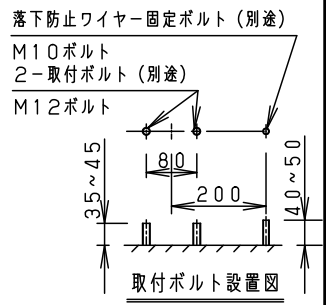

注意：商品には寿命があります。詳細はCLX2021YAをご参照ください。

グリーン購入法適合

安全に関するご注意

- 一般屋外用器具です。浴室など湿気の多い場所、振動や衝撃の多い場所（橋や高架上等）、腐食性ガスの発生する場所、海岸隣接地帯、塩素を使用する屋内プール、粉塵の多い場所等では使用しないでください。器具落下や絶縁不良による感電、火災の原因となります。
- 6.0m/s仕様です。これ以上の風速の影響を受ける場所では使用しないでください。器具落下の原因となります。
- 周囲温度は-20〜35℃で使用してください。又、施工時の一時的な点灯確認以外は日中点灯はしないでください。不点や発火の原因となります。
- 草や木等で器具が覆われるような場所では使用しないでください。火災の原因となります。
- 草や木の近くに器具を設置する場合は、除草剤や肥料がかからないようにしてください。
- 万が一、器具に除草剤や肥料がかかってしまった場合、水で洗い流してください。除草剤や肥料により器具が腐食し、浸水による感電・不点の原因となります。
- 器具の取付けには必ずボルトと平座金、パネ座金、六角ナット（ダブルナット仕様）を使用してください。取付けに不備があると落下の原因となります。
- 冠水の恐れのある場所では使用しないでください。感電の原因となります。
- 丸型ケーブルはCV又は2PNCCTの電線をご使用ください。適合丸型ケーブル径はφ10.6〜φ13.0mmです。指定外ケーブルを使用すると感電、火災の原因となります。
- 落下防止ワイヤーを取外すなどの分解はしないでください。落下・感電・機能不良の原因となります。
- 枯葉や枯枝がパネルに舞い落ちるような場所ではルーバと組合わせて使用しないでください。火災の原因となります。
- 上向き照射する場合、パネル上の堆積物は定期的に取り除いてください。堆積物によって熱がこもり、堆積物の発火、パネルの変形や器具破損による浸水・感電・火災の原因となります。

受圧面積	
正面	0.09m ²
側面	0.04m ²
適合丸型ケーブル外径	
φ10.6〜φ13.0 (2mm ² ×3芯〜 3.5mm ² ×3芯)	

適合オプション品番		
1灯用投光器台	YK05183K	溶融亜鉛メッキ
アーム (L=600)	NNY28422	ミディアムグレーメタリック
アーム (L=900)	NNY28428	ミディアムグレーメタリック
フランジ	NNY28486	ミディアムグレーメタリック
ポールアダプタ (1灯用)	NYD20013	ミディアムグレーメタリック
ポールアダプタ (2灯用)	NYD20014	ミディアムグレーメタリック
ポールアダプタ (2灯用)	NYD20015	ミディアムグレーメタリック
街路灯アーム (1灯用)	NNY28466	ミディアムグレーメタリック
街路灯アーム (2灯用)	NNY28467	ミディアムグレーメタリック
遮光ルーバ (前後用)	NNY28476	オフブラック
遮光ルーバ (前後左右用)	NNY28477	オフブラック

定格	定格電圧	AC100V	AC200V	AC242V
入力電流	0.99A	0.49A	0.41A	
消費電力	99.0W	98.3W	97.6W	
周波数	50Hz/60Hz 共用			

器具光束	11800lm	7	LEDユニット			光源寿命	60,000h
LED	昼白色 (5000K, Ra85)	6	レンズ	アクリル樹脂		品番	
配光	広角	5	パネル	ポリカーボネート	透明ツヤ消し	防水型	
器具質量	5.7kg	4	カバー	銅板 (t1.2) Zn-Al系合金メッキ	ミディアムグレーメタリック ポリエステル粉末塗装	LEDスポットライト	
特記事項		3	アーム	銅板 (t4.5) Zn-Al系合金メッキ	ミディアムグレーメタリック ポリエステル粉末塗装	NNY24931LE9	
		2	枠	銅板 (t1.2) Zn-Al系合金メッキ	ミディアムグレーメタリック ポリエステル粉末塗装		
		1	本体	アルミダイカスト	ミディアムグレーメタリック ポリエステル粉末塗装		
部番	部品名	材質・素材厚	備考				