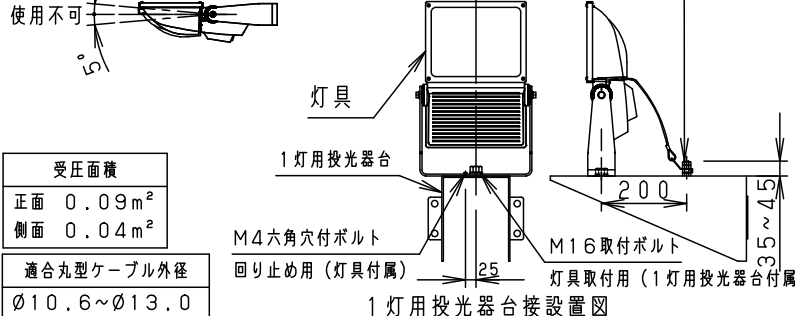

注意：商品には寿命があります。詳細はCLX2021YAをご参照ください。

グリーン購入法適合

安全に関するご注意

- 一般屋外用器具です。浴室など湿気の多い場所、振動や衝撃の多い場所（橋や高架上等）、腐食性ガスの発生する場所、海岸隣接地帯、塩素を使用する屋内プール、粉塵の多い場所等では使用しないでください。器具落下や絶縁不良による感電、火災の原因となります。
- 6.0m/s仕様です。これ以上の風速の影響を受ける場所では使用しないでください。器具落下の原因となります。
- 周囲温度は-20〜35℃で使用してください。又、施工時の一時的な点灯確認以外は日中点灯はしないでください。不点や発火の原因となります。
- 草や木等で器具が覆われるような場所では使用しないでください。火災の原因となります。
- 草や木の近くに器具を設置する場合は、除草剤や肥料がかからないようにしてください。
- 万が一、器具に除草剤や肥料がかかってしまった場合、水で洗い流してください。除草剤や肥料により器具が腐食し、浸水による感電・不点の原因となります。
- 器具の取付けには必ずボルトと平座金、パネ座金、六角ナット（ダブルナット仕様）を使用してください。取付けに不備があると落下の原因となります。
- 冠水の恐れのある場所では使用しないでください。感電の原因となります。
- 丸型ケーブルはCV又は2PNCCTの電線をご使用ください。適合丸型ケーブル径はφ10.6〜φ13.0mmです。指定外ケーブルを使用すると感電、火災の原因となります。
- 落下防止ワイヤーを取外すなどの分解はしないでください。落下・感電・機能不良の原因となります。
- 枯葉や枯枝がパネルに舞い落ちるような場所ではルーバと組合わせて使用しないでください。火災の原因となります。
- 上向き照射する場合、パネル上の堆積物は定期的に取り除いてください。堆積物によって熱がこもり、堆積物の発火、パネルの変形や器具破損による浸水・感電・火災の原因となります。

受圧面積	
正面	0.09m ²
側面	0.04m ²
適合丸型ケーブル外径	
φ10.6〜φ13.0 (2mm ² ×3芯〜 3.5mm ² ×3芯)	

適合オプション品番		
1灯用投光器台	YK05183K	溶融亜鉛メッキ
アーム (L=600)	NNY28422	ミディアムグレーメタリック
アーム (L=900)	NNY28428	ミディアムグレーメタリック
フランジ	NNY28486	ミディアムグレーメタリック
ポールアダプタ (1灯用)	NYD20013	ミディアムグレーメタリック
ポールアダプタ (2灯用)	NYD20014	ミディアムグレーメタリック
ポールアダプタ (2灯用)	NYD20015	ミディアムグレーメタリック
街路灯アーム (1灯用)	NNY28466	ミディアムグレーメタリック
街路灯アーム (2灯用)	NNY28467	ミディアムグレーメタリック
遮光ルーバ (前後用)	NNY28476	オフブラック
遮光ルーバ (前後左右用)	NNY28477	オフブラック