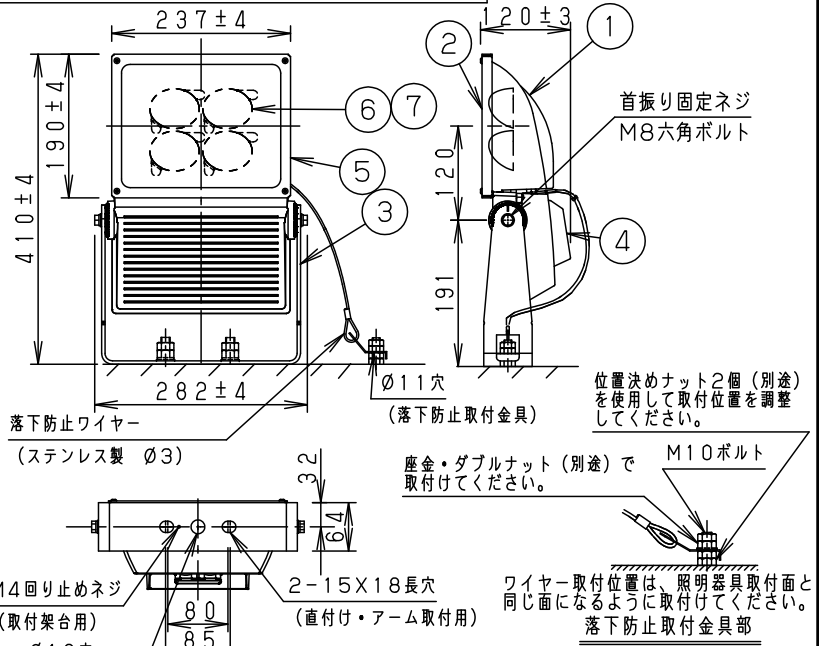

注意：商品には寿命があります。詳細はCLX2021YAをご参照ください。

グリーン購入法適合

安全に関するご注意

- 一般屋外用器具です。浴室など湿気の多い場所、振動や衝撃の多い場所（橋や高架上等）、腐食性ガスの発生する場所、海岸隣接地帯、塩素を使用する屋内プール、粉塵の多い場所等では使用しないでください。器具落下や絶縁不良による感電、火災の原因となります。
- 6.0m/s仕様です。これ以上の風速の影響を受ける場所では使用しないでください。器具落下の原因となります。
- 周囲温度は-20〜35℃で使用してください。又、施工時の一時的な点灯確認以外は日中点灯はしないでください。不点や発火の原因となります。
- 草や木等で器具が覆われるような場所では使用しないでください。火災の原因となります。
- 草や木の近くに器具を設置する場合は、除草剤や肥料がかからないようにしてください。
- 万が一、器具に除草剤や肥料がかかってしまった場合、水で洗い流してください。除草剤や肥料により器具が腐食し、浸水による感電・不点の原因となります。
- 器具の取付けには必ずボルトと平座金、パネ座金、六角ナット（ダブルナット仕様）を使用してください。取付けに不備があると落下の原因となります。
- 冠水の恐れのある場所では使用しないでください。感電の原因となります。
- 丸型ケーブルはCV又は2PNCCTの電線をご使用ください。適合丸型ケーブル径はφ10.6〜φ13.0mmです。指定外ケーブルを使用すると感電、火災の原因となります。
- 落下防止ワイヤーを取外すなどの分解はしないでください。落下・感電・機能不良の原因となります。
- 枯葉や枯枝がパネルに舞い落ちるような場所ではルーバと組合わせて使用しないでください。火災の原因となります。
- 上向き照射する場合、パネル上の堆積物は定期的に取り除いてください。堆積物によって熱がこもり、堆積物の発火、パネルの変形や器具破損による浸水・感電・火災の原因となります。

受圧面積	
正面	0.09m ²
側面	0.04m ²
適合丸型ケーブル外径	
φ10.6〜φ13.0 (2mm ² ×3芯〜 3.5mm ² ×3芯)	

適合オプション品番		
1灯用投光器台	YK05183K	溶融亜鉛メッキ
アーム (L=600)	NNY28422	ミディアムグレーメタリック
アーム (L=900)	NNY28428	ミディアムグレーメタリック
フランジ	NNY28486	ミディアムグレーメタリック
ポールアダプタ (1灯用)	NYD20013	ミディアムグレーメタリック
ポールアダプタ (2灯用)	NYD20014	ミディアムグレーメタリック
ポールアダプタ (2灯用)	NYD20015	ミディアムグレーメタリック
街路灯アーム (1灯用)	NNY28466	ミディアムグレーメタリック
街路灯アーム (2灯用)	NNY28467	ミディアムグレーメタリック
遮光ルーバ (前後用)	NNY28476	オフブラック
遮光ルーバ (前後左右用)	NNY28477	オフブラック

定格	定格電圧	AC100V	AC200V	AC242V
入力電流	0.99A	0.49A	0.41A	
消費電力	99.0W	98.3W	97.6W	
周波数	50Hz/60Hz 共用			

器具光束	11800lm	7	LEDユニット			光源寿命	60,000h
LED	昼白色 (5000K, Ra85)	6	レンズ	アクリル樹脂		品番	
配光	広角	5	パネル	ポリカーボネート	透明ツヤ消し	防水型	
器具質量	5.7kg	4	カバー	銅板 (t1.2) Zn-Al系合金メッキ	ミディアムグレーメタリック ポリエステル粉末塗装	LEDスポットライト	
特記事項		3	アーム	銅板 (t4.5) Zn-Al系合金メッキ	ミディアムグレーメタリック ポリエステル粉末塗装	NNY24931LE9	
		2	枠	銅板 (t1.2) Zn-Al系合金メッキ	ミディアムグレーメタリック ポリエステル粉末塗装		
		1	本体	アルミダイカスト	ミディアムグレーメタリック ポリエステル粉末塗装		
部番	部品名	材質・素材厚	備考				