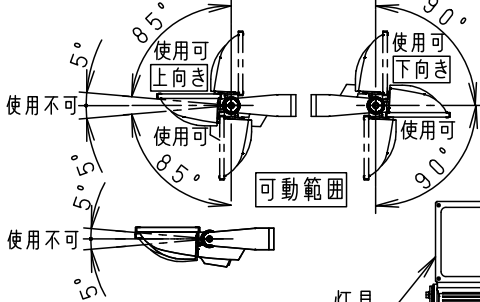

安全に関するご注意

- 一般屋外用器具です。浴室など湿気が多い場所、振動や衝撃の多い場所（橋や高架上等）、腐食性ガスの発生する場所、海岸隣接地帯、塩素を使用する屋内プール、粉塵の多い場所等では使用しないでください。器具落下や絶縁不良による感電、火災の原因となります。
- 6.0m/s仕様です。これ以上の風速の影響を受ける場所では使用しないでください。器具落下の原因となります。
- 周囲温度は-20~35℃で使用してください。又、施工時の一時的な点灯確認以外は日中点灯はしないでください。不点や発火の原因となります。
- 草や木等で器具が覆われるような場所では使用しないでください。火災の原因となります。
- 草や木の近くに器具を設置する場合は、除草剤や肥料がかからないようにしてください。
- 万が一、器具に除草剤や肥料がかかってしまった場合、水で洗い流してください。除草剤や肥料により器具が腐食し、浸水による感電・不点の原因となります。
- 器具の取付けには必ずボルトと平座金、パネ座金、六角ナット（ダブルナット仕様）を使用してください。取付けに不備があると落下の原因となります。
- 冠水の恐れのある場所では使用しないでください。感電の原因となります。
- 丸型ケーブルはCV又は2PNCCTの電線をご使用ください。適合丸型ケーブル径は $\phi 10.6 \sim \phi 13.0$ mmです。指定外ケーブルを使用すると感電、火災の原因となります。
- 落下防止ワイヤーを取外すなどの分解はしないでください。落下・感電・機能不良の原因となります。
- 枯葉や枯枝がパネルに舞い落ちるような場所ではルーバと組合わせて使用しないでください。火災の原因となります。
- 上向き照射する場合、パネル上の堆積物は定期的に取り除いてください。堆積物によって熱がこもり、堆積物の発火、パネルの変形や器具破損による浸水・感電・火災の原因となります。

受圧面積	
正面	0.09m ²
側面	0.04m ²
適合丸型ケーブル外径	
$\phi 10.6 \sim \phi 13.0$ (2mm ² ×3芯~ 3.5mm ² ×3芯)	

適合オプション品番		
1灯用投光器台	YK05183K	溶融亜鉛メッキ
アーム (L=600)	NNY28421	シルバーメタリック
アーム (L=900)	NNY28427	シルバーメタリック
フランジ	NNY28485	シルバーメタリック
ポールアダプタ (1灯用)	NYD20020	グレー
ポールアダプタ (2灯用)	NYD20021	グレー
ポールアダプタ (2灯用)	NYD20022	グレー
街路灯アーム (1灯用)	NNY28466	ミディアムグレーメタリック
街路灯アーム (2灯用)	NNY28467	ミディアムグレーメタリック
遮光ルーバ (前後用)	NNY28476	オフブラック
遮光ルーバ (前後左右用)	NNY28477	オフブラック