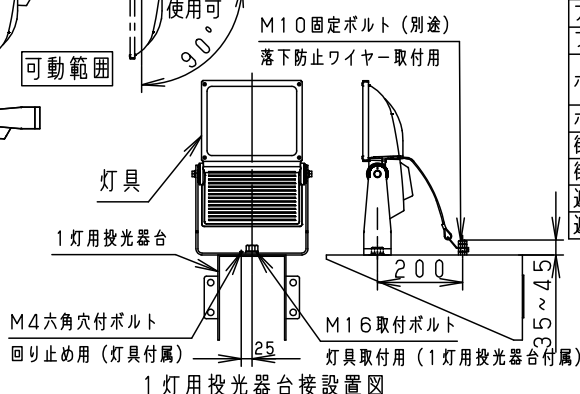

安全に関するご注意

- 一般屋外用器具です。浴室など湿気が多い場所、振動や衝撃の多い場所（橋や高架上等）、腐食性ガスの発生する場所、海岸隣接地帯、塩素を使用する屋内プール、粉塵の多い場所等では使用しないでください。器具落下や絶縁不良による感電、火災の原因となります。
- 6.0m/s仕様です。これ以上の風速の影響を受ける場所では使用しないでください。器具落下の原因となります。
- 周囲温度は-20~35℃で使用してください。又、施工時の一時的な点灯確認以外は日中点灯はしないでください。不点や発火の原因となります。
- 草や木等で器具が覆われるような場所では使用しないでください。火災の原因となります。
- 草や木の近くに器具を設置する場合は、除草剤や肥料がかからないようにしてください。
- 万が一、器具に除草剤や肥料がかかってしまった場合、水で洗い流してください。除草剤や肥料により器具が腐食し、浸水による感電・不点の原因となります。
- 器具の取付けには必ずボルトと平座金、パネ座金、六角ナット（ダブルナット仕様）を使用してください。取付けに不備があると落下の原因となります。
- 冠水の恐れのある場所では使用しないでください。感電の原因となります。
- 丸型ケーブルはCV又は2PNCCTの電線をご使用ください。適合丸型ケーブル径は $\phi 10.6 \sim \phi 13.0$ mmです。指定外ケーブルを使用すると感電、火災の原因となります。
- 落下防止ワイヤーを取外すなどの分解はしないでください。落下・感電・機能不良の原因となります。
- 枯葉や枯枝がパネルに舞い落ちるような場所ではルーバと組合わせて使用しないでください。火災の原因となります。
- 上向き照射する場合、パネル上の堆積物は定期的に取り除いてください。堆積物によって熱がこもり、堆積物の発火、パネルの変形や器具破損による浸水・感電・火災の原因となります。

受圧面積	
正面	0.09m ²
側面	0.04m ²
適合丸型ケーブル外径	
$\phi 10.6 \sim \phi 13.0$ (2mm ² ×3芯~ 3.5mm ² ×3芯)	

適合オプション品番		
1灯用投光器台	YK05183K	溶融亜鉛メッキ
アーム (L=600)	NNY28421	シルバーメタリック
アーム (L=900)	NNY28427	シルバーメタリック
フランジ	NNY28485	シルバーメタリック
ポールアダプタ (1灯用)	NYD20020	グレー
ポールアダプタ (2灯用)	NYD20021	グレー
ポールアダプタ (2灯用)	NYD20022	グレー
街路灯アーム (1灯用)	NNY28466	ミディアムグレーメタリック
街路灯アーム (2灯用)	NNY28467	ミディアムグレーメタリック
遮光ルーバ (前後用)	NNY28476	オフブラック
遮光ルーバ (前後左右用)	NNY28477	オフブラック

定格	定格電圧	AC100V	AC200V	AC242V
	入力電流	0.99A	0.49A	0.41A
	消費電力	99.0W	98.3W	97.6W
	周波数	50Hz / 60Hz 共用		

器具光束	10880lm	7	LEDユニット			光源寿命	60,000h
LED	電球色 (3000K, Ra85)	6	レンズ	アクリル樹脂		品番	LEDスポットライト NNY24932KLE9
配光	広角	5	パネル	ポリカーボネート	透明ツヤ消し		
器具質量	5.7kg	4	カバー	銅板 (t1.2) Zn-Al系合金メッキ	シルバーメタリック ポリエステル粉末塗装	防雨型 LEDスポットライト NNY24932KLE9	生産終了品 本器具は製造できません
特記事項		3	アーム	銅板 (t4.5) Zn-Al系合金メッキ	シルバーメタリック ポリエステル粉末塗装		
		2	枠	銅板 (t1.2) Zn-Al系合金メッキ	シルバーメタリック ポリエステル粉末塗装		
		1	本体	アルミダイカスト	シルバーメタリック ポリエステル粉末塗装		
部番	部品名	材質・素材厚	備考	パナソニック株式会社			