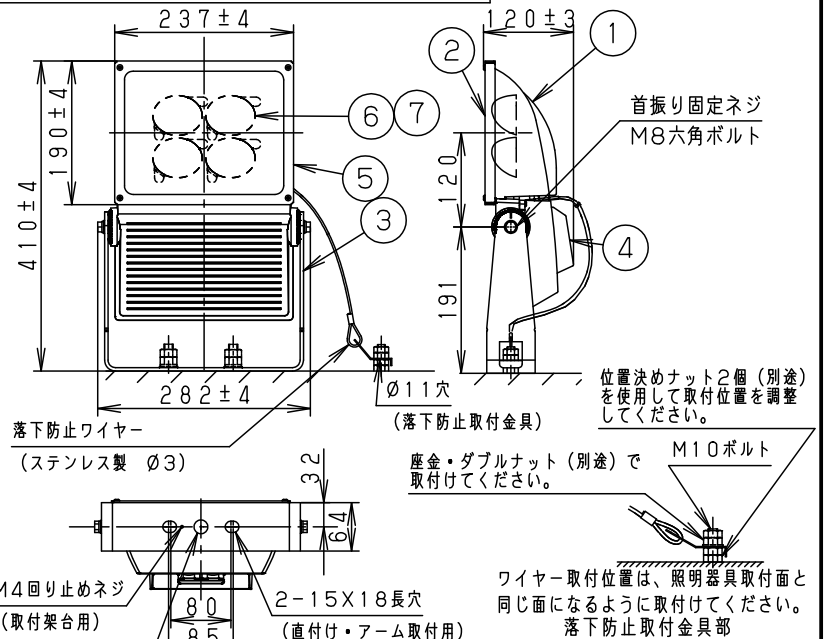

安全に関するご注意

- 一般屋外用器具です。浴室など湿気が多い場所、振動や衝撃の多い場所（橋や高架上等）、腐食性ガスの発生する場所、海岸隣接地帯、塩素を使用する屋内プール、粉塵の多い場所等では使用しないでください。器具落下や絶縁不良による感電、火災の原因となります。
- 6.0m/s仕様です。これ以上の風速の影響を受ける場所では使用しないでください。器具落下の原因となります。
- 周囲温度は-20~35℃で使用してください。又、施工時の一時的な点灯確認以外は日中点灯はしないでください。不点や発火の原因となります。
- 草や木等で器具が覆われるような場所では使用しないでください。火災の原因となります。
- 草や木の近くに器具を設置する場合は、除草剤や肥料がかからないようにしてください。
- 万が一、器具に除草剤や肥料がかかってしまった場合、水で洗い流してください。除草剤や肥料により器具が腐食し、浸水による感電・不点の原因となります。
- 器具の取付けには必ずボルトと平座金、パネ座金、六角ナット（ダブルナット仕様）を使用してください。取付けに不備があると落下の原因となります。
- 冠水の恐れのある場所では使用しないでください。感電の原因となります。
- 丸型ケーブルはCV又は2PNCCTの電線をご使用ください。適合丸型ケーブル径は $\phi 10.6 \sim \phi 13.0$ mmです。指定外ケーブルを使用すると感電、火災の原因となります。
- 落下防止ワイヤーを取外すなどの分解はしないでください。落下・感電・機能不良の原因となります。
- 枯葉や枯枝がパネルに舞い落ちるような場所ではルーバと組合わせて使用しないでください。火災の原因となります。
- 上向き照射する場合、パネル上の堆積物は定期的に取り除いてください。堆積物によって熱がこもり、堆積物の発火、パネルの変形や器具破損による浸水・感電・火災の原因となります。

受圧面積	
正面	0.09m ²
側面	0.04m ²
適合丸型ケーブル外径	
$\phi 10.6 \sim \phi 13.0$ (2mm ² ×3芯~ 3.5mm ² ×3芯)	

適合オプション品番		
1灯用投光器台	YK05183K	溶融亜鉛メッキ
アーム (L=600)	NNY28421	シルバーメタリック
アーム (L=900)	NNY28427	シルバーメタリック
フランジ	NNY28485	シルバーメタリック
ポールアダプタ (1灯用)	NYD20020	グレー
ポールアダプタ (2灯用)	NYD20021	グレー
ポールアダプタ (2灯用)	NYD20022	グレー
街路灯アーム (1灯用)	NNY28466	ミディアムグレーメタリック
街路灯アーム (2灯用)	NNY28467	ミディアムグレーメタリック
遮光ルーバ (前後用)	NNY28476	オフブラック
遮光ルーバ (前後左右用)	NNY28477	オフブラック

定格	定格電圧	AC100V	AC200V	AC242V
	入力電流	0.99A	0.49A	0.41A
	消費電力	99.0W	98.3W	97.6W
	周波数	50Hz / 60Hz 共用		

器具光束	10880lm	7	LEDユニット			光源寿命	60,000h
LED	電球色 (3000K, Ra85)	6	レンズ	アクリル樹脂		品番	LEDスポットライト NNY24932KLE9
配光	広角	5	パネル	ポリカーボネート	透明ツヤ消し		
器具質量	5.7kg	4	カバー	銅板 (t1.2) Zn-Al系合金メッキ	シルバーメタリック ポリエステル粉末塗装	防雨型 LEDスポットライト NNY24932KLE9	生産終了品 本器具は製造できません
特記事項		3	アーム	銅板 (t4.5) Zn-Al系合金メッキ	シルバーメタリック ポリエステル粉末塗装		
		2	枠	銅板 (t1.2) Zn-Al系合金メッキ	シルバーメタリック ポリエステル粉末塗装		
		1	本体	アルミダイカスト	シルバーメタリック ポリエステル粉末塗装		
部番	部品名	材質・素材厚	備考	パナソニック株式会社			