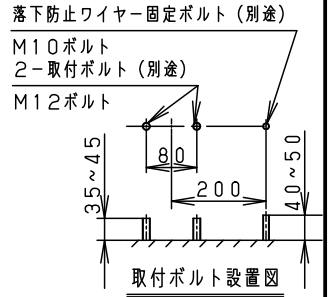

安全に関するご注意

- 一般屋外用器具です。浴室など湿気が多い場所、振動や衝撃の多い場所（橋や高架上等）、腐食性ガスの発生する場所、海岸隣接地帯、塩素を使用する屋内プール、粉塵の多い場所等では使用しないでください。器具落下や絶縁不良による感電、火災の原因となります。
- 6.0m/s仕様です。これ以上の風速の影響を受ける場所では使用しないでください。器具落下の原因となります。
- 周囲温度は-20~35℃で使用してください。又、施工時の一時的な点灯確認以外は日中点灯はしないでください。不点や発火の原因となります。
- 草や木等で器具が覆われるような場所では使用しないでください。火災の原因となります。
- 草や木の近くに器具を設置する場合は、除草剤や肥料がかからないようにしてください。
- 万が一、器具に除草剤や肥料がかかってしまった場合、水で洗い流してください。除草剤や肥料により器具が腐食し、浸水による感電・不点の原因となります。
- 器具の取付けには必ずボルトと平座金、パネ座金、六角ナット（ダブルナット仕様）を使用してください。取付けに不備があると落下の原因となります。
- 冠水の恐れのある場所では使用しないでください。感電の原因となります。
- 丸型ケーブルはCV又は2PNCCTの電線をご使用ください。適合丸型ケーブル径は $\phi 10.6 \sim \phi 13.0$ mmです。指定外ケーブルを使用すると感電、火災の原因となります。
- 落下防止ワイヤーを取外すなどの分解はしないでください。落下・感電・機能不良の原因となります。
- 枯葉や枯枝がパネルに舞い落ちるような場所ではルーバと組合わせて使用しないでください。火災の原因となります。
- 上向き照射する場合、パネル上の堆積物は定期的に取り除いてください。堆積物によって熱がこもり、堆積物の発火、パネルの変形や器具破損による浸水・感電・火災の原因となります。

受圧面積	
正面	0.09m ²
側面	0.04m ²
適合丸型ケーブル外径	
$\phi 10.6 \sim \phi 13.0$ (2mm ² ×3芯~ 3.5mm ² ×3芯)	

適合オプション品番		
1灯用投光器台	YK05183K	溶融亜鉛メッキ
アーム (L=600)	NNY28421	シルバーメタリック
アーム (L=900)	NNY28427	シルバーメタリック
フランジ	NNY28485	シルバーメタリック
ポールアダプタ (1灯用)	NYD20020	グレー
ポールアダプタ (2灯用)	NYD20021	グレー
ポールアダプタ (2灯用)	NYD20022	グレー
街路灯アーム (1灯用)	NNY28466	ミディアムグレーメタリック
街路灯アーム (2灯用)	NNY28467	ミディアムグレーメタリック
遮光ルーバ (前後用)	NNY28476	オフブラック
遮光ルーバ (前後左右用)	NNY28477	オフブラック