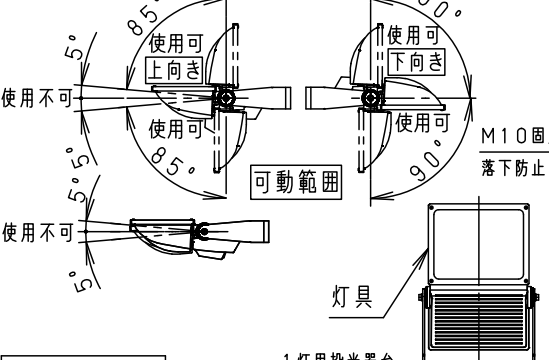

注意：商品には寿命があります。詳細はCLX2021YAをご参照ください。

グリーン購入法適合

安全に関するご注意

- 一般屋外用器具です。浴室など湿気の多い場所、振動や衝撃の多い場所（橋や高架上等）、腐食性ガスの発生する場所、海岸隣接地帯、塩素を使用する屋内プール、粉塵の多い場所等では使用しないでください。
- 器具落下や絶縁不良による感電、火災の原因となります。
- 6.0m/s仕様です。これ以上の風速の影響を受ける場所では使用しないでください。器具落下の原因となります。
- 周囲温度は-20〜35℃で使用してください。又、施工時の一時的な点灯確認以外は日中点灯はしないでください。
- 不点や発火の原因となります。
- 草や木等で器具が覆われるような場所では使用しないでください。火災の原因となります。
- 草や木の近くに器具を設置する場合は、除草剤や肥料がかからないようにしてください。
- 雨が、器具に除草剤や肥料がかかってしまった場合、水で洗い流してください。
- 除草剤や肥料により器具が腐食し、浸水による感電・不点の原因となります。
- 器具の取付けには必ずボルトと平座金、パネ座金、六角ナット（ダブルナット仕様）を使用してください。
- 取付けに不備があると落下の原因となります。
- 冠水の恐れのある場所では使用しないでください。感電の原因となります。
- 丸型ケーブルはCV又は2PNCCTの電線をご使用ください。適合丸型ケーブル径はφ10.6〜φ13.0mmです。
- 指定外ケーブルを使用すると感電、火災の原因となります。
- 落下防止ワイヤーを取外すなどの分解はしないでください。落下・感電・機能不良の原因となります。
- 枯葉や枯枝がパネルに舞い落ちるような場所ではルーバと組合わせて使用しないでください。火災の原因となります。
- 上向き照射する場合、パネル上の堆積物は定期的に取り除いてください。
- 堆積物によって熱がこもり、堆積物の発火、パネルの変形や器具破損による浸水・感電・火災の原因となります。

受圧面積	
正面	0.09m ²
側面	0.04m ²
適合丸型ケーブル外径	
φ10.6〜φ13.0 (2mm ² ×3芯〜 3.5mm ² ×3芯)	

適合オプション品番		
1灯用投光器台	YK05183K	熔融亜鉛メッキ
アーム (L=600)	NNY28421	シルバーメタリック
アーム (L=900)	NNY28427	シルバーメタリック
フランジ	NNY28485	シルバーメタリック
ポールアダプタ (1灯用)	NYD20020	グレー
ポールアダプタ (2灯用)	NYD20021	グレー
ポールアダプタ (2灯用)	NYD20022	グレー
街路灯アーム (1灯用)	NNY28466	ミディアムグレーメタリック
街路灯アーム (2灯用)	NNY28467	ミディアムグレーメタリック
遮光ルーバ (前後用)	NNY28476	オフブラック
遮光ルーバ (前後左右用)	NNY28477	オフブラック

定格	定格電圧	AC100V	AC200V	AC242V
入力電流	0.99A	0.49A	0.41A	
消費電力	99.0W	98.3W	97.6W	
周波数	50Hz/60Hz共用			

器具光束	10700lm	7	LEDユニット			光源寿命	60,000h
LED	昼白色 (5000K、Ra85)	6	レンズ	アクリル樹脂		品番	LEDスポットライト NNY24934LE9
配光	ワイド	5	パネル	ポリカーボネート	透明ツヤ消し		
器具質量	5.7kg	4	カバー	銅板 (t1.2) Zn-Al系合金メッキ	シルバーメタリック ポリエステル粉体塗装	防雨型	
特記事項		3	アーム	銅板 (t4.5) Zn-Al系合金メッキ	シルバーメタリック ポリエステル粉体塗装		
		2	枠	銅板 (t1.2) Zn-Al系合金メッキ	シルバーメタリック ポリエステル粉体塗装		
		1	本体	アルミダイカスト	シルバーメタリック ポリエステル粉体塗装	<div style="border: 1px solid black; padding: 5px; text-align: center;"> 生産終了品 本器具は製造できません </div>	
部番	部品名	材質・素材厚	備考	パナソニック株式会社			