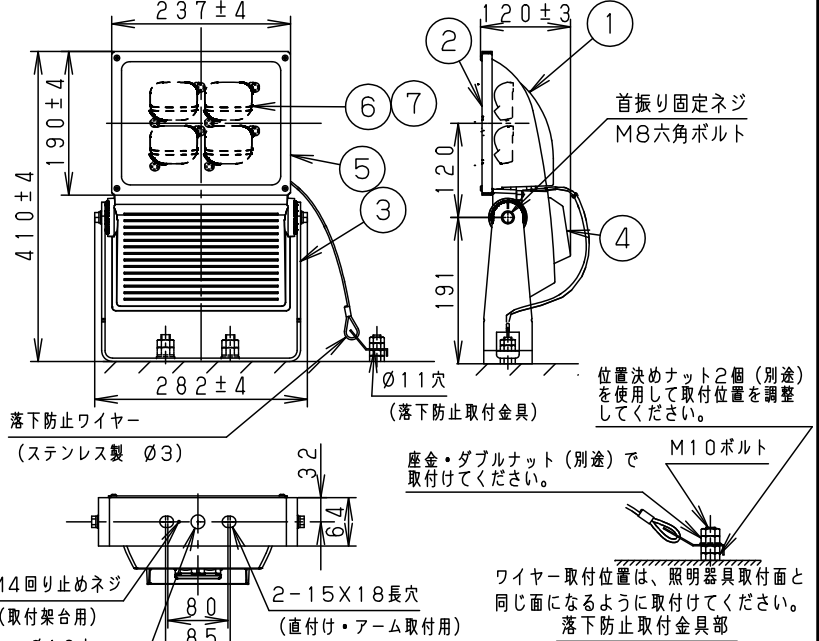

注意：商品には寿命があります。詳細はCLX2021YAをご参照ください。

グリーン購入法適合

安全に関するご注意

- 一般屋外用器具です。浴室など湿気の多い場所、振動や衝撃の多い場所（橋や高架上等）、腐食性ガスの発生する場所、海岸隣接地帯、塩素を使用する屋内プール、粉塵の多い場所等では使用しないでください。
- 器具落下や絶縁不良による感電、火災の原因となります。
- 6.0m/s仕様です。これ以上の風速の影響を受ける場所では使用しないでください。器具落下の原因となります。
- 周囲温度は-20〜35℃で使用してください。又、施工時の一時的な点灯確認以外は日中点灯はしないでください。
- 不点や発火の原因となります。
- 草や木等で器具が覆われるような場所では使用しないでください。火災の原因となります。
- 草や木の近くに器具を設置する場合は、除草剤や肥料がかからないようにしてください。
- 雨が、器具に除草剤や肥料がかかってしまった場合、水で洗い流してください。
- 除草剤や肥料により器具が腐食し、浸水による感電・不点の原因となります。
- 器具の取付けには必ずボルトと平座金、パネ座金、六角ナット（ダブルナット仕様）を使用してください。
- 取付けに不備があると落下の原因となります。
- 冠水の恐れのある場所では使用しないでください。感電の原因となります。
- 丸型ケーブルはCV又は2PNCCTの電線をご使用ください。適合丸型ケーブル径はφ10.6〜φ13.0mmです。
- 指定外ケーブルを使用すると感電、火災の原因となります。
- 落下防止ワイヤーを取外すなどの分解はしないでください。落下・感電・機能不良の原因となります。
- 枯葉や枯枝がパネルに舞い落ちるような場所ではルーバと組合わせて使用しないでください。火災の原因となります。
- 上向き照射する場合、パネル上の堆積物は定期的に取り除いてください。
- 堆積物によって熱がこもり、堆積物の発火、パネルの変形や器具破損による浸水・感電・火災の原因となります。

受圧面積	
正面	0.09m ²
側面	0.04m ²
適合丸型ケーブル外径	
φ10.6〜φ13.0 (2mm ² ×3芯〜 3.5mm ² ×3芯)	

適合オプション品番		
1灯用投光器台	YK05183K	熔融亜鉛メッキ
アーム (L=600)	NNY28421	シルバーメタリック
アーム (L=900)	NNY28427	シルバーメタリック
フランジ	NNY28485	シルバーメタリック
ポールアダプタ (1灯用)	NYD20020	グレー
ポールアダプタ (2灯用)	NYD20021	グレー
ポールアダプタ (2灯用)	NYD20022	グレー
街路灯アーム (1灯用)	NNY28466	ミディアムグレーメタリック
街路灯アーム (2灯用)	NNY28467	ミディアムグレーメタリック
遮光ルーバ (前後用)	NNY28476	オフブラック
遮光ルーバ (前後左右用)	NNY28477	オフブラック

定格	定格電圧	AC100V	AC200V	AC242V
入力電流	0.99A	0.49A	0.41A	
消費電力	99.0W	98.3W	97.6W	
周波数	50Hz/60Hz共用			

器具光束	10700lm	7	LEDユニット			光源寿命	60,000h
LED	昼白色 (5000K、Ra85)	6	レンズ	アクリル樹脂		品番	LEDスポットライト NNY24934LE9
配光	ワイド	5	パネル	ポリカーボネート	透明ツヤ消し		
器具質量	5.7kg	4	カバー	銅板 (t1.2) Zn-Al系合金メッキ	シルバーメタリック ポリエステル粉体塗装	防雨型	
特記事項		3	アーム	銅板 (t4.5) Zn-Al系合金メッキ	シルバーメタリック ポリエステル粉体塗装		
		2	枠	銅板 (t1.2) Zn-Al系合金メッキ	シルバーメタリック ポリエステル粉体塗装		
		1	本体	アルミダイカスト	シルバーメタリック ポリエステル粉体塗装	<div style="border: 1px solid black; padding: 5px; text-align: center;"> 生産終了品 本器具は製造できません </div>	
部番	部品名	材質・素材厚	備考	パナソニック株式会社			