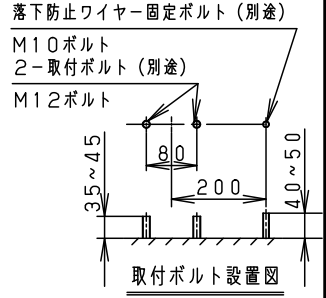

注意：商品には寿命があります。詳細はCLX2021YAをご参照ください。

グリーン購入法適合

安全に関するご注意

- 一般屋外用器具です。浴室など湿気の多い場所、振動や衝撃の多い場所（橋や高架上等）、腐食性ガスの発生する場所、海岸隣接地帯、塩素を使用する屋内プール、粉塵の多い場所等では使用しないでください。
- 器具落下や絶縁不良による感電、火災の原因となります。
- 6.0m/s仕様です。これ以上の風速の影響を受ける場所では使用しないでください。器具落下の原因となります。
- 周囲温度は-20〜35℃で使用してください。又、施工時の一時的な点灯確認以外は日中点灯はしないでください。
- 不点や発火の原因となります。
- 草や木等で器具が覆われるような場所では使用しないでください。火災の原因となります。
- 草や木の近くに器具を設置する場合は、除草剤や肥料がかからないようにしてください。
- 雨が、器具に除草剤や肥料がかかってしまった場合、水で洗い流してください。
- 除草剤や肥料により器具が腐食し、浸水による感電・不点の原因となります。
- 器具の取付けには必ずボルトと平座金、パネ座金、六角ナット（ダブルナット仕様）を使用してください。
- 取付けに不備があると落下の原因となります。
- 冠水の恐れのある場所では使用しないでください。感電の原因となります。
- 丸型ケーブルはCV又は2PNCCTの電線をご使用ください。適合丸型ケーブル径はφ10.6〜φ13.0mmです。
- 指定外ケーブルを使用すると感電、火災の原因となります。
- 落下防止ワイヤーを取外すなどの分解はしないでください。落下・感電・機能不良の原因となります。
- 枯葉や枯枝がパネルに舞い落ちるような場所ではルーバと組合わせて使用しないでください。火災の原因となります。
- 上向き照射する場合、パネル上の堆積物は定期的に取り除いてください。
- 堆積物によって熱がこもり、堆積物の発火、パネルの変形や器具破損による浸水・感電・火災の原因となります。

受圧面積	
正面	0.09m ²
側面	0.04m ²
適合丸型ケーブル外径	
φ10.6〜φ13.0 (2mm ² ×3芯〜 3.5mm ² ×3芯)	

適合オプション品番		
1灯用投光器台	YK05183K	熔融亜鉛メッキ
アーム (L=600)	NNY28421	シルバーメタリック
アーム (L=900)	NNY28427	シルバーメタリック
フランジ	NNY28485	シルバーメタリック
ポールアダプタ (1灯用)	NYD20020	グレー
ポールアダプタ (2灯用)	NYD20021	グレー
ポールアダプタ (2灯用)	NYD20022	グレー
街路灯アーム (1灯用)	NNY28466	ミディアムグレーメタリック
街路灯アーム (2灯用)	NNY28467	ミディアムグレーメタリック
遮光ルーバ (前後用)	NNY28476	オフブラック
遮光ルーバ (前後左右用)	NNY28477	オフブラック

定格	定格電圧	AC100V	AC200V	AC242V
入力電流	0.99A	0.49A	0.41A	
消費電力	99.0W	98.3W	97.6W	
周波数	50Hz/60Hz共用			

器具光束	10700lm	7	LEDユニット			光源寿命	60,000h
LED	昼白色 (5000K、Ra85)	6	レンズ	アクリル樹脂		品番	LEDスポットライト NNY24934LE9
配光	ワイド	5	パネル	ポリカーボネート	透明ツヤ消し		
器具質量	5.7kg	4	カバー	銅板 (t1.2) Zn-Al系合金メッキ	シルバーメタリック ポリエステル粉体塗装	防雨型	
特記事項		3	アーム	銅板 (t4.5) Zn-Al系合金メッキ	シルバーメタリック ポリエステル粉体塗装		
		2	枠	銅板 (t1.2) Zn-Al系合金メッキ	シルバーメタリック ポリエステル粉体塗装		
		1	本体	アルミダイカスト	シルバーメタリック ポリエステル粉体塗装	<div style="border: 1px solid black; padding: 5px; text-align: center;"> 生産終了品 本器具は製造できません </div>	
部番	部品名	材質・素材厚	備考	パナソニック株式会社			