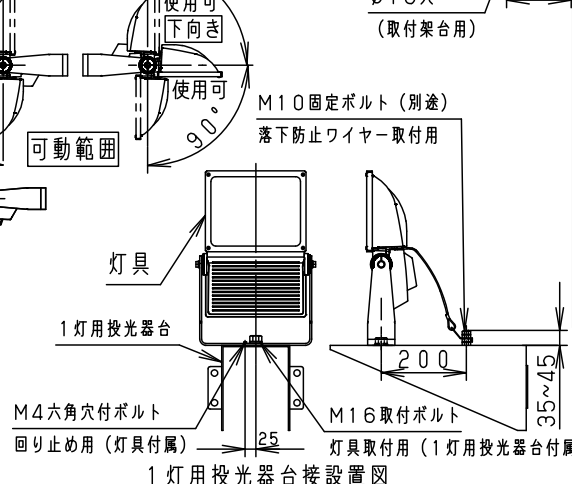

注意：商品には寿命があります。詳細はCLX2021YAをご参照ください。

グリーン購入法適合

安全に関するご注意

- 一般屋外用器具です。浴室など湿気の多い場所、振動や衝撃の多い場所（橋や高架上等）、腐食性ガスの発生する場所、海岸隣接地帯、塩素を使用する屋内プール、粉塵の多い場所等では使用しないでください。
- 器具落下や絶縁不良による感電、火災の原因となります。
- 6.0m/s仕様です。これ以上の風速の影響を受ける場所では使用しないでください。器具落下の原因となります。
- 周囲温度は-20〜35℃で使用してください。又、施工時の一時的な点灯確認以外は日中点灯はしないでください。
- 不点や発火の原因となります。
- 草や木等で器具が覆われるような場所では使用しないでください。火災の原因となります。
- 草や木の近くに器具を設置する場合は、除草剤や肥料がかからないようにしてください。
- 雨が、器具に除草剤や肥料がかかってしまった場合、水で洗い流してください。
- 除草剤や肥料により器具が腐食し、浸水による感電・不点の原因となります。
- 器具の取付けには必ずボルトと平座金、パネ座金、六角ナット（ダブルナット仕様）を使用してください。
- 取付けに不備があると落下の原因となります。
- 冠水の恐れのある場所では使用しないでください。感電の原因となります。
- 丸型ケーブルはCV又は2PNCCTの電線をご使用ください。適合丸型ケーブル径はφ10.6〜φ13.0mmです。
- 指定外ケーブルを使用すると感電、火災の原因となります。
- 落下防止ワイヤーを取外すなどの分解はしないでください。落下・感電・機能不良の原因となります。
- 枯葉や枯枝がパネルに舞い落ちるような場所ではルーバと組合わせて使用しないでください。火災の原因となります。
- 上向き照射する場合、パネル上の堆積物は定期的に取り除いてください。
- 堆積物によって熱がこもり、堆積物の発火、パネルの変形や器具破損による浸水・感電・火災の原因となります。

受圧面積	
正面	0.09m ²
側面	0.04m ²
適合丸型ケーブル外径	
φ10.6〜φ13.0 (2mm ² ×3芯〜 3.5mm ² ×3芯)	

適合オプション品番		
1灯用投光器台	YK05183K	熔融亜鉛メッキ
アーム (L=600)	NNY28421	シルバーメタリック
アーム (L=900)	NNY28427	シルバーメタリック
フランジ	NNY28485	シルバーメタリック
ポールアダプタ (1灯用)	NYD20020	グレー
ポールアダプタ (2灯用)	NYD20021	グレー
ポールアダプタ (2灯用)	NYD20022	グレー
街路灯アーム (1灯用)	NNY28466	ミディアムグレーメタリック
街路灯アーム (2灯用)	NNY28467	ミディアムグレーメタリック
遮光ルーバ (前後用)	NNY28476	オフブラック
遮光ルーバ (前後左右用)	NNY28477	オフブラック

定格	定格電圧	AC100V	AC200V	AC242V
入力電流	0.99A	0.49A	0.41A	
消費電力	99.0W	98.3W	97.6W	
周波数	50Hz/60Hz共用			

器具光束	10700lm	7	LEDユニット			光源寿命	60,000h
LED	昼白色 (5000K、Ra85)	6	レンズ	アクリル樹脂		品番	LEDスポットライト NNY24934LE9
配光	ワイド	5	パネル	ポリカーボネート	透明ツヤ消し		
器具質量	5.7kg	4	カバー	銅板 (t1.2) Zn-Al系合金メッキ	シルバーメタリック ポリエステル粉体塗装	防雨型	
特記事項		3	アーム	銅板 (t4.5) Zn-Al系合金メッキ	シルバーメタリック ポリエステル粉体塗装		
		2	枠	銅板 (t1.2) Zn-Al系合金メッキ	シルバーメタリック ポリエステル粉体塗装		
		1	本体	アルミダイカスト	シルバーメタリック ポリエステル粉体塗装	<div style="border: 1px solid black; padding: 5px; text-align: center;"> 生産終了品 本器具は製造できません </div>	
部番	部品名	材質・素材厚	備考	パナソニック株式会社			