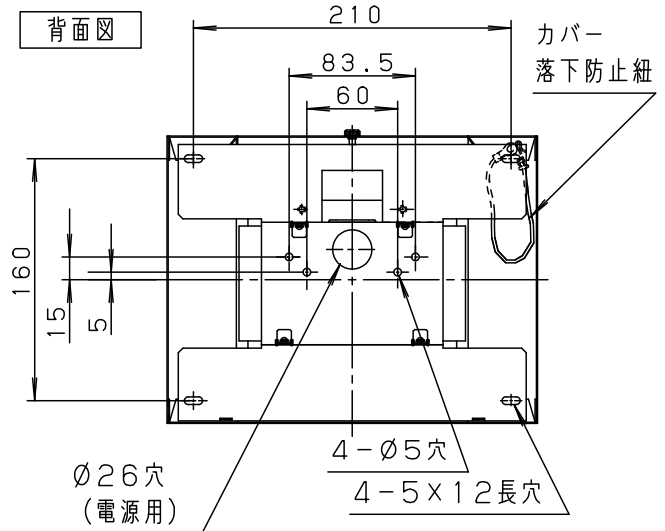

**⚠ 安全に関するご注意**

- LED誘導灯 (C級) 用リニューアルプレートです。指定された器具以外は取り付けできません。
- 壁埋込取付専用リニューアルプレートです。指定方向以外は取り付けできません。落下の原因となります。

- 1) 既設誘導灯をLED誘導灯直付型 (C級) にリニューアルする場合にご使用ください。
- 2) 取付可能な器具の品番を必ずご確認ください。
- 3) 既設のリニューアル対象器具品番を必ずご確認ください。
- 4) このリニューアルプレートは埋込ボックスへの取付専用です。既設の埋込ボックスの品番を併せて必ずご確認ください。

(取付可能対象器具)

FA10312C FA10316C

(リニューアル対象器具)

FA11418 FA11418K FA11419 FA11419K FA11419P FA11419Z

(リニューアル対象 埋込用取付ボックス)

FK11740

ホワイト	マンセル	N9.5						
適合ランプ		5						品番
W・数		4						LED誘導灯用リニューアルプレート (C級用)
器具質量	0.8kg	3	カバー	鋼板 (t0.8)	ホワイト3分つや有り ホリエンステル粉体塗装			FK11716C
特記事項		2	取付金具	亜鉛鋼板 (t0.6)				河野 陣内
		1	本体	亜鉛鋼板 (t0.8)				
			部番	部品名	材質・素材厚	備考		パナソニック株式会社