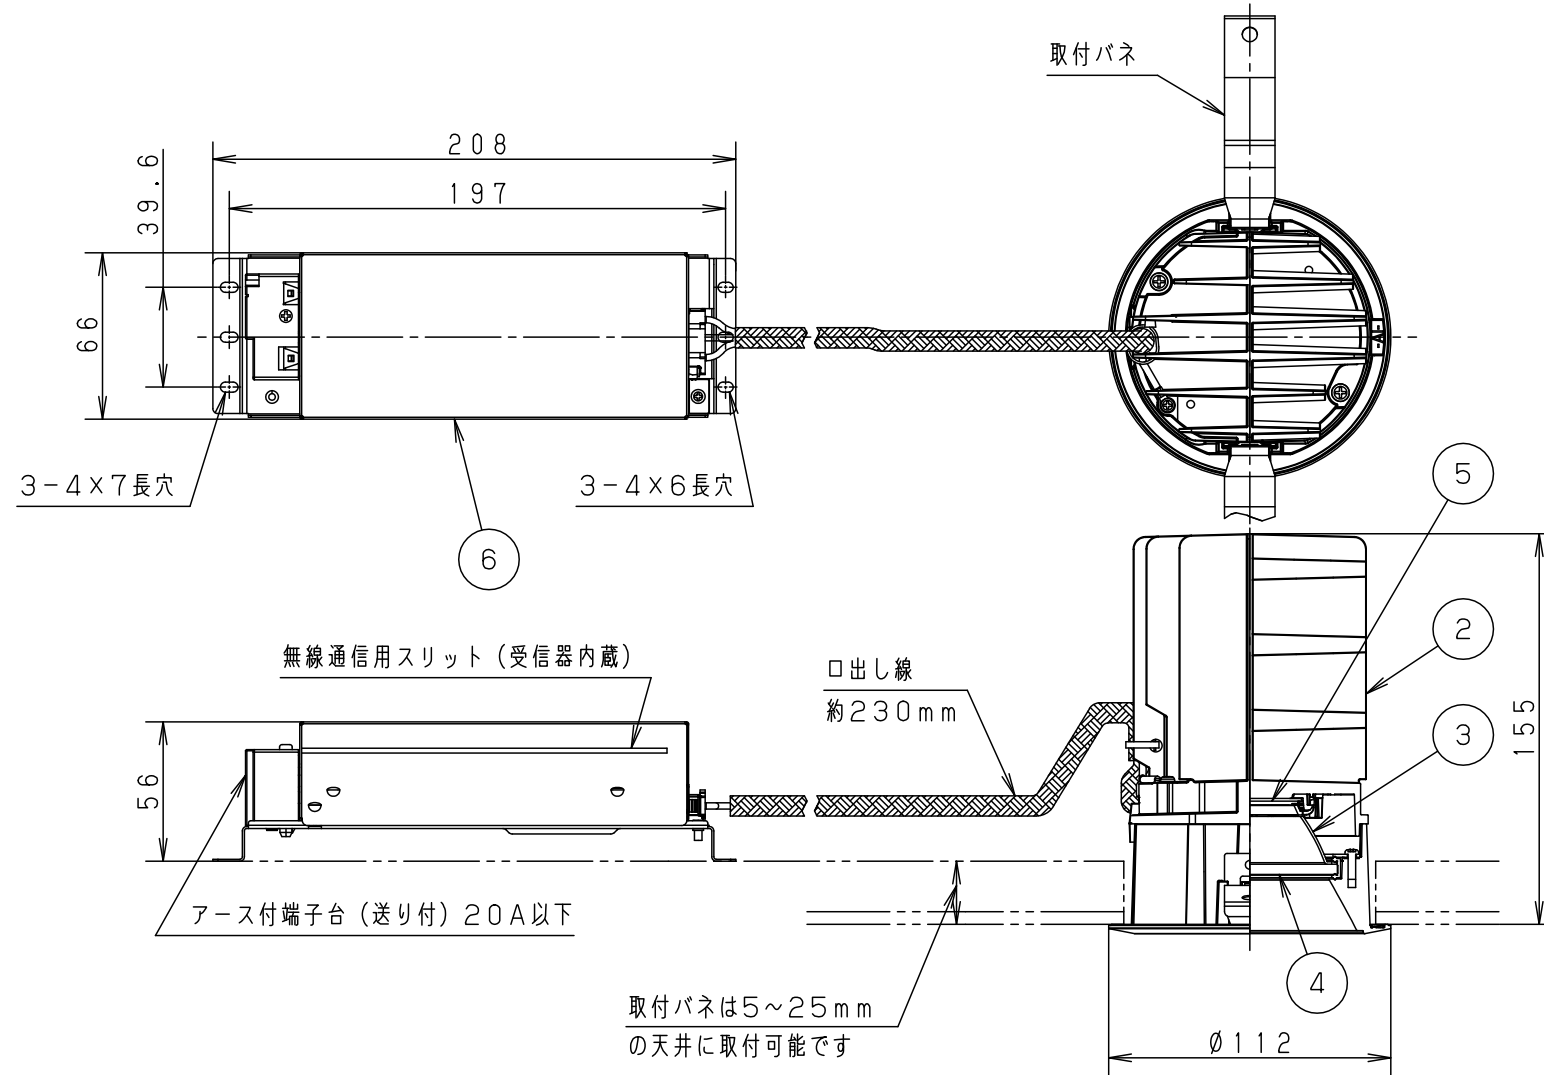

⚠ 注意：商品には寿命があります。詳細はCLX2021HAをご参照ください。

グリーン購入法適合

⚠ 安全に関するご注意

- 一般屋内用器具です。屋外や水気・湿気の多い場所、粉じんの発生する場所、腐食性ガスの発生する場所（例：プールや温浴施設の併設場所、塩素系消毒剤が使用される場所等）では使用しないでください。故障や短寿命、絶縁不良による火災・感電の原因となります。
- 天井埋込み専用器具です。壁取付や天井直付、及び傾斜天井には取り付けしないでください。指定外取付は、火災の原因となります。
- 断熱材、防音材をかぶせて使用しないでください。火災の原因となります。
- 住宅の断熱施工天井には使用できません。
- 口出し線を切断したり、構成部品（コネクタ等）の交換をしないでください。火災・感電及び不点・故障の原因となります。
- LEDを直視しないでください。目の痛みの原因となります。
- 器具と被照射物は30cm以上（近接限度距離）離してください。近接限度距離内に被照射物が近づく恐れのある場所（ドア開閉範囲の上、家具の上、クローゼット・押入れの中等）では使用しないでください。過熱による火災の原因となります。
- 熱がこもるような密閉した空間へは取り付けしないでください。火災及びLED短寿命の原因となります。
- リニューアルプレート（NNN80000Z、NNN80003Z）と組み合わせる場合、天井板厚は5~22mmの範囲で使用してください。指定外の板厚で使用すると、器具がリニューアルプレートから外れて落下の原因となります。

(使用上のご注意)

- 必ず器具品番とLED電源品番を組み合わせでご使用ください。
- ロックウール等の柔らかい天井には取り付けしないでください。天井材破損・器具ズレの原因となります。
- 取付パネ部や器具外郭部に障害物のないよう施工してください。障害物があるとずれ落ちなどの原因となります。
- 照射距離が近い時や照射面によって、光ムラが気になる場合があります。予めご了承ください。
- LEDにはバラツキがあるため、同一品番でも商品ごとに発光色、明るさが異なる場合があります。予めご了承ください。
- 適合LED電源ユニット：起動方式RYタイプとの組み合わせにおいて、当社コントローラと組み合わせ、約5~100%の調光ができます。コントローラとの組み合わせ、設置条件については別紙「XNDRY9-KG*」をご参照ください。

埋込穴寸法
 $\varnothing 100^{+2}_{-0}$

器具品番	LED電源品番	定格電圧	入力電流	消費電力
NDN88302S	NNK75002NRY9	100V	0.580A	57.0W
		200V	0.290A	
		242V	0.250A	

ホワイト マンセル N9.5			
器具光束	6415lm		
LED	温白色 (3500K Ra85)		
配光	広角タイプ		
器具質量	1.4kg (灯具:0.9kg、電源:0.5kg)		
特記事項			
7			
6	LED電源ユニット		
5	LED		
4	パネル	ガラス (t4.0)	透明
3	反射板	アルミ板 (t1.0)	銀色鏡面仕上
2	本体	アルミダイカスト	ホワイト半つや消し ポリエステル粉体塗装
1	枠・補助反射板	アルミダイカスト	枠部詳細参照
部品番	部品名	材質・素材厚	備考
品名 ダウンライト XND7538SVRY9			
XND7538SVRY9-K		平岡	竹田 堀
単位: mm		第三角法	
パナソニック株式会社			