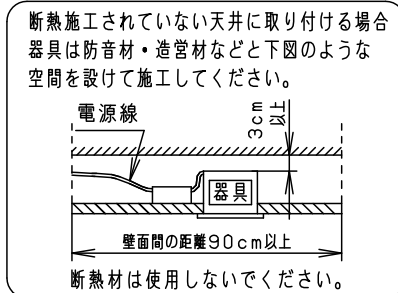

⚠ 注意：商品には寿命があります。詳細はCLX2021HAをご参照ください。

グリーン購入法適合

⚠ 安全に関するご注意

- 一般屋内用器具です。屋外や水気・湿気の多い場所、粉じんの発生する場所、腐食性ガスの発生する場所（例：プールや温浴施設の併設場所、塩素系消毒剤が使用される場所等）では使用しないでください。故障や短寿命、絶縁不良による火災・感電の原因となります。
- 天井埋込み専用器具です。壁取付や天井直付、及び傾斜天井には取り付けしないでください。指定外取付は、火災の原因となります。
- 断熱材、防音材をかぶせて使用しないでください。火災の原因となります。
- 住宅の断熱施工天井には使用できません。
- 口出し線を切断したり、構成部品（コネクタ等）の交換をしないでください。火災・感電及び不点・故障の原因となります。
- LEDを直視しないでください。目の痛みの原因となります。
- 器具と被照射物は30cm以上（近接限度距離）離してください。近接限度距離内に被照射物が近づく恐れのある場所（ドア開閉範囲の上、家具の上、クローゼット・押入れの中等）では使用しないでください。過熱による火災の原因となります。
- 熱がこもるような密閉した空間へは取り付けしないでください。火災及びLED短寿命の原因となります。
- リニューアルプレート（NNN80000Z、NNN80003Z）と組み合わせる場合、天井板厚は5~22mmの範囲で使用してください。指定外の板厚で使用すると、器具がリニューアルプレートから外れて落下の原因となります。

埋込穴寸法
 $\varnothing 100^{+2}_{-0}$

器具品番	LED電源品番	定格電圧	入力電流	消費電力
NDN88302S	NNK75002NRY9	100V	0.580A	57.0W
		200V	0.290A	
		242V	0.250A	

ホワイト マンセル N9.5			
器具光束	6415lm		
LED	温白色 (3500K Ra85)		
配光	広角タイプ		
器具質量	1.4kg (灯具:0.9kg、電源:0.5kg)		
特記事項			
7			
6	LED電源ユニット		
5	LED		
4	パネル	ガラス (t4.0)	透明
3	反射板	アルミ板 (t1.0)	銀色鏡面仕上
2	本体	アルミダイカスト	ホワイト半つや消し ポリエステル粉体塗装
1	枠・補助反射板	アルミダイカスト	枠部詳細参照
部品番	部品名	材質・素材厚	備考
品名 ダウンライト XND7538SVRY9			
XND7538SVRY9-K		平岡	竹田 堀
単位: mm		第三角法	
パナソニック株式会社			