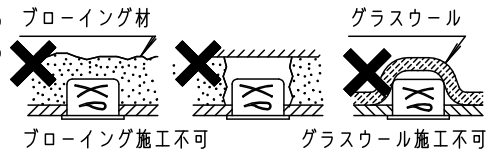

⚠ 注意：商品には寿命があります。詳細はCLX2021HAをご参照ください。

グリーン購入法適合

⚠ 安全に関するご注意

- 一般屋内用器具です。屋外や水気・湿気の多い場所、粉じんの発生する場所、腐食性ガスの発生する場所（例：プールや温浴施設の併設場所、塩素系消毒剤が使用される場所等）では使用しないでください。故障や短寿命、絶縁不良による火災・感電の原因となります。
- 天井埋込み専用器具です。壁取付や天井直付、及び傾斜天井には取り付けしないでください。指定外取付は、火災の原因となります。
- 断熱材、防音材をかぶせて使用しないでください。火災の原因となります。
- 住宅の断熱施工天井には使用できません。
- 口出し線を切断したり、構成部品（コネクタ等）の交換をしないでください。火災・感電及び不点・故障の原因となります。
- LEDを直視しないでください。目の痛みの原因となります。
- 器具と被照射物は30cm以上（近接限度距離）離してください。近接限度距離内に被照射物が近づく恐れのある場所（ドア開閉範囲の上、家具の上、クローゼット・押入れの中等）では使用しないでください。過熱による火災の原因となります。
- 熱がこもるような密閉した空間へは取り付けしないでください。火災及びLED短寿命の原因となります。
- リニューアルプレート（NNN80000Z、NNN80003Z）と組み合わせる場合、天井板厚は5~22mmの範囲で使用してください。指定外の板厚で使用すると、器具がリニューアルプレートから外れて落下の原因となります。

(使用上のご注意)

- 必ず器具品番とLED電源品番を組み合わせでご使用ください。
- ロックウール等の柔らかい天井には取り付けしないでください。天井材破損・器具ズレの原因となります。
- 取付パネ部や器具外郭部に障害物のないよう施工してください。障害物があるとずれ落ちなどの原因となります。
- 照射距離が近い時や照射面によって、光ムラが気になる場合があります。予めご了承ください。
- LEDにはバラツキがあるため、同一品番でも商品ごとに発光色、明るさが異なる場合があります。予めご了承ください。
- 適合LED電源ユニット：起動方式RYタイプとの組み合わせにおいて、当社コントローラと組み合わせ、約5~100%の調光ができます。コントローラとの組み合わせ、設置条件については別紙「XNDRY9-KG*」をご参照ください。