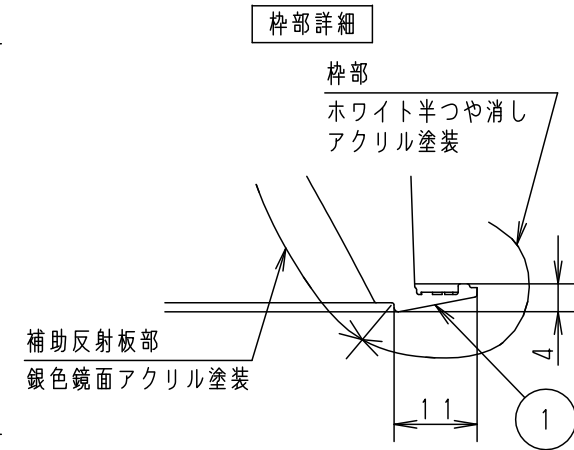

⚠ 注意：商品には寿命があります。詳細はCLX2021HAをご参照ください。

グリーン購入法適合

⚠ 安全に関するご注意

- 一般屋内用器具です。屋外や水気・湿気の多い場所、粉じんの発生する場所、腐食性ガスの発生する場所（例：プールや温浴施設の併設場所、塩素系消毒剤が使用される場所等）では使用しないでください。故障や短寿命、絶縁不良による火災・感電の原因となります。
- 天井埋込み専用器具です。壁取付や天井直付、及び傾斜天井には取り付けしないでください。指定外取付は、火災の原因となります。
- 断熱材、防音材をかぶせて使用しないでください。火災の原因となります。
- 住宅の断熱施工天井には使用できません。
- 口出し線を切断したり、構成部品（コネクタ等）の交換をしないでください。火災・感電及び不点・故障の原因となります。
- LEDを直視しないでください。目の痛みの原因となります。
- 器具と被照射物は30cm以上（近接限度距離）離してください。近接限度距離内に被照射物が近づく恐れのある場所（ドア開閉範囲の上、家具の上、クローゼット・押入れの中等）では使用しないでください。過熱による火災の原因となります。
- 熱がこもるような密閉した空間へは取り付けしないでください。火災及びLED短寿命の原因となります。
- リニューアルプレート（NNN80000Z、NNN80003Z）と組み合わせる場合、天井板厚は5~22mmの範囲で使用してください。指定外の板厚で使用すると、器具がリニューアルプレートから外れて落下の原因となります。

(使用上のご注意)

- 必ず器具品番とLED電源品番を組み合わせでご使用ください。
- ロックウール等の柔らかい天井には取り付けしないでください。天井材破損・器具ズレの原因となります。
- 取付パネ部や器具外郭部に障害物のないよう施工してください。障害物があるとずれ落ちなどの原因となります。
- 照射距離が近い時や照射面によって、光ムラが気になる場合があります。予めご了承ください。
- LEDにはバラツキがあるため、同一品番でも商品ごとに発光色、明るさが異なる場合があります。予めご了承ください。
- 適合LED電源ユニット：起動方式RYタイプとの組み合わせにおいて、当社コントローラと組み合わせ、約5~100%の調光ができます。コントローラとの組み合わせ、設置条件については別紙「XNDRY9-KG*」をご参照ください。

埋込穴寸法
 $\varnothing 100^{+2}_{-0}$

器具品番	LED電源品番	定格電圧	入力電流	消費電力
NDN88302S	NNK75002NRY9	100V	0.580A	57.0W
		200V	0.290A	
		242V	0.250A	

ホワイト マンセル N9.5			
器具光束	6415lm		
LED	温白色 (3500K Ra85)		
配光	広角タイプ		
器具質量	1.4kg (灯具:0.9kg、電源:0.5kg)		
特記事項			
7			
6	LED電源ユニット		
5	LED		
4	パネル	ガラス (t4.0)	透明
3	反射板	アルミ板 (t1.0)	銀色鏡面仕上
2	本体	アルミダイカスト	ホワイト半つや消し ポリエステル粉体塗装
1	枠・補助反射板	アルミダイカスト	枠部詳細参照
部品番	部品名	材質・素材厚	備考
品名 ダウンライト XND7538SVRY9			
XND7538SVRY9-K		平岡	竹田 堀
単位: mm		第三角法	
パナソニック株式会社			