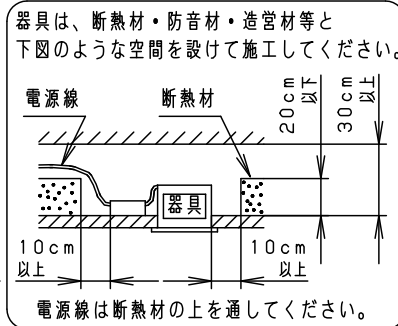

⚠ 注意：商品には寿命があります。詳細はCLX2021HAをご参照ください。

グリーン購入法適合

⚠ 安全に関するご注意

- 一般屋内用器具です。屋外や水気・湿気の多い場所、粉じんの発生する場所、腐食性ガスの発生する場所（例：プールや温浴施設の併設場所、塩素系消毒剤が使用される場所等）では使用しないでください。故障や短寿命、絶縁不良による火災・感電の原因となります。
- 天井埋込み専用器具です。壁取付や天井直付、及び傾斜天井には取り付けしないでください。指定外取付は、火災の原因となります。
- 断熱材、防音材をかぶせて使用しないでください。火災の原因となります。
- 住宅の断熱施工天井には使用できません。
- 口出し線を切断したり、構成部品（コネクタ等）の交換をしないでください。火災・感電及び不点・故障の原因となります。
- LEDを直視しないでください。目の痛みの原因となります。
- 器具と被照射物は30cm以上（近接限度距離）離してください。近接限度距離内に被照射物が近づく恐れのある場所（ドア開閉範囲の上、家具の上、クローゼット・押入れの中等）では使用しないでください。過熱による火災の原因となります。
- 熱がこもるような密閉した空間へは取り付けしないでください。火災及びLED短寿命の原因となります。
- リニューアルプレート（NNN80000Z、NNN80003Z）と組み合わせる場合、天井板厚は5~22mmの範囲で使用してください。指定外の板厚で使用すると、器具がリニューアルプレートから外れて落下の原因となります。

埋込穴寸法
 $\varnothing 100^{+2}_{-0}$

器具品番	LED電源品番	定格電圧	入力電流	消費電力
NDN88302S	NNK75002NRY9	100V	0.580A	57.0W
		200V	0.290A	
		242V	0.250A	

ホワイト マンセル N9.5			
器具光束	6415lm		
LED	温白色 (3500K Ra85)		
配光	広角タイプ		
器具質量	1.4kg (灯具:0.9kg、電源:0.5kg)		
特記事項			
7			
6	LED電源ユニット		
5	LED		
4	パネル	ガラス (t4.0)	透明
3	反射板	アルミ板 (t1.0)	銀色鏡面仕上
2	本体	アルミダイカスト	ホワイト半つや消し ポリエステル粉体塗装
1	枠・補助反射板	アルミダイカスト	枠部詳細参照
部品番	部品名	材質・素材厚	備考
品名 ダウンライト XND7538SVRY9			
XND7538SVRY9-K		平岡	竹田 堀
単位: mm		第三角法	
パナソニック株式会社			