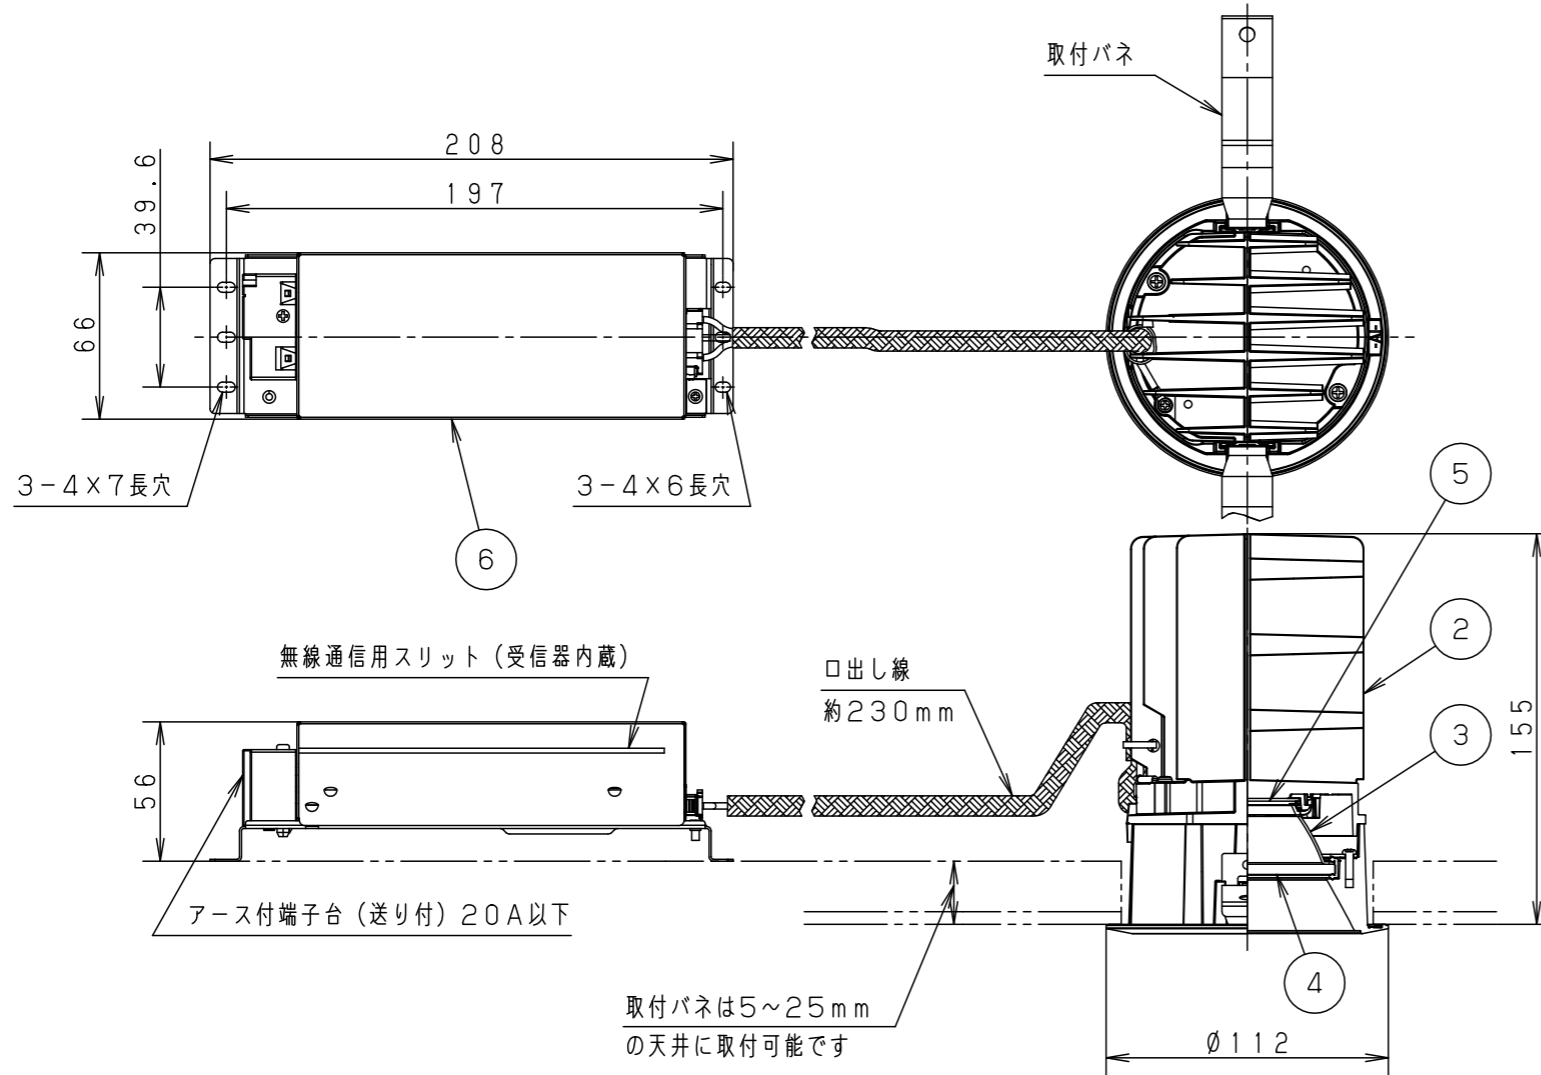

⚠ 注意：商品には寿命があります。詳細はCLX2021HAをご参照ください。

グリーン購入法適合

⚠ 安全に関するご注意

- 一般屋内用器具です。屋外や水気・湿気の多い場所、粉じんの発生する場所、腐食性ガスの発生する場所（例：プールや温浴施設の併設場所、塩素系消毒剤が使用される場所等）では使用しないでください。故障や短寿命、絶縁不良による火災・感電の原因となります。
- 天井埋込み専用器具です。壁取付や天井直付、及び傾斜天井には取り付けしないでください。指定外取付は、火災の原因となります。
- 断熱材、防音材をかぶせて使用しないでください。火災の原因となります。
- 住宅の断熱施工天井には使用できません。
- 口出し線を切断したり、構成部品（コネクタ等）の交換をしないでください。火災・感電及び不点・故障の原因となります。
- LEDを直視しないでください。目の痛みの原因となります。
- 器具と被照射物は30cm以上（近接限度距離）離してください。近接限度距離内に被照射物が近づく恐れのある場所（ドア開閉範囲の上、家具の上、クローゼット・押入れの中等）では使用しないでください。過熱による火災の原因となります。
- 熱がこもるような密閉した空間へは取り付けしないでください。火災及びLED短寿命の原因となります。
- リニューアルプレート（NNN80000Z、NNN80003Z）と組み合わせる場合、天井板厚は5～22mmの範囲で使用してください。指定外の板厚で使用すると、器具がリニューアルプレートから外れて落下の原因となります。

（使用上のご注意）

- 必ず器具品番とLED電源品番を組み合わせでご使用ください。
- ロックウール等の柔らかい天井には取り付けしないでください。天井材破損・器具ズレの原因となります。
- 取付パネ部や器具外郭部に障害物のないよう施工してください。障害物があるとずれ落ちなどの原因となります。
- 照射距離が近い時や照射面によって、光ムラが気になる場合があります。予めご了承ください。
- LEDにはバラツキがあるため、同一品番でも商品ごとに発光色、明るさが異なる場合があります。予めご了承ください。
- 適合LED電源ユニット：起動方式RYタイプとの組み合わせにおいて、当社コントローラと組み合わせ、約5～100%の調光ができます。コントローラとの組み合わせ、設置条件については別紙「XNDRY9-KG*」をご参照ください。

埋込穴寸法
 $\varnothing 100^{+2}_{-0}$

器具品番	LED電源品番	定格電圧	入力電流	消費電力
NDN88301S	NNK75002NRY9	100V	0.580A	57.0W
		200V	0.290A	
		242V	0.250A	

ホワイト マンセル N9.5			
器具光束	6525lm		
LED	白色(4000K Ra85)		
配光	広角タイプ		
器具質量	1.4kg (灯具:0.9kg、電源:0.5kg)		
特記事項			
7			
6	LED電源ユニット		
5	LED		
4	パネル	ガラス(t4.0)	透明
3	反射板	アルミ板(t1.0)	銀色鏡面仕上
2	本体	アルミダイカスト	ホワイト半つや消し ポリエステル粉体塗装
1	枠・補助反射板	アルミダイカスト	枠部詳細参照
部品番	部品名	材質・素材厚	備考
品名 ダウンライト XND7538SWRY9			
XND7538SWRY9-K		平岡	竹田 堀
単位:mm		第三角法	
パナソニック株式会社			