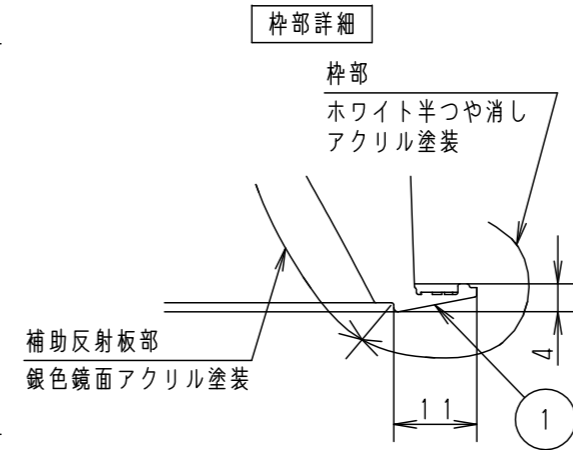

⚠ 注意：商品には寿命があります。詳細はCLX2021HAをご参照ください。

グリーン購入法適合

⚠ 安全に関するご注意

- 一般屋内用器具です。屋外や水気・湿気の多い場所、粉じんの発生する場所、腐食性ガスの発生する場所（例：プールや温浴施設の併設場所、塩素系消毒剤が使用される場所等）では使用しないでください。故障や短寿命、絶縁不良による火災・感電の原因となります。
- 天井埋込み専用器具です。壁取付や天井直付、及び傾斜天井には取り付けしないでください。指定外取付は、火災の原因となります。
- 断熱材、防音材をかぶせて使用しないでください。火災の原因となります。
- 住宅の断熱施工天井には使用できません。
- 口出し線を切断したり、構成部品（コネクタ等）の交換をしないでください。火災・感電及び不点・故障の原因となります。
- LEDを直視しないでください。目の痛みの原因となります。
- 器具と被照射物は30cm以上（近接限度距離）離してください。近接限度距離内に被照射物が近づく恐れのある場所（ドア開閉範囲の上、家具の上、クローゼット・押入れの中等）では使用しないでください。過熱による火災の原因となります。
- 熱がこもるような密閉した空間へは取り付けしないでください。火災及びLED短寿命の原因となります。
- リニューアルプレート（NNN80000Z、NNN80003Z）と組み合わせる場合、天井板厚は5～22mmの範囲で使用してください。指定外の板厚で使用すると、器具がリニューアルプレートから外れて落下の原因となります。

（使用上のご注意）

- 必ず器具品番とLED電源品番を組み合わせでご使用ください。
- ロックウール等の柔らかい天井には取り付けしないでください。天井材破損・器具ズレの原因となります。
- 取付パネ部や器具外郭部に障害物のないよう施工してください。障害物があるとずれ落ちなどの原因となります。
- 照射距離が近い時や照射面によって、光ムラが気になる場合があります。予めご了承ください。
- LEDにはバラツキがあるため、同一品番でも商品ごとに発光色、明るさが異なる場合があります。予めご了承ください。
- 適合LED電源ユニット：起動方式RYタイプとの組み合わせにおいて、当社コントローラと組み合わせ、約5～100%の調光ができます。コントローラとの組み合わせ、設置条件については別紙「XNDRY9-KG*」をご参照ください。

埋込穴寸法
 $\varnothing 100^{+2}_{-0}$

器具品番	LED電源品番	定格電圧	入力電流	消費電力
NDN88301S	NNK75002NRY9	100V	0.580A	57.0W
		200V	0.290A	
		242V	0.250A	

ホワイト マンセル N9.5			
器具光束	6525lm		
LED	白色(4000K Ra85)		
配光	広角タイプ		
器具質量	1.4kg (灯具:0.9kg、電源:0.5kg)		
特記事項			
7			
6	LED電源ユニット		
5	LED		
4	パネル	ガラス(t4.0)	透明
3	反射板	アルミ板(t1.0)	銀色鏡面仕上
2	本体	アルミダイカスト	ホワイト半つや消し ポリエステル粉体塗装
1	枠・補助反射板	アルミダイカスト	枠部詳細参照
部品番	部品名	材質・素材厚	備考
品名 ダウンライト XND7538SWRY9			
XND7538SWRY9-K		平岡	竹田 堀
単位:mm		第三角法	
パナソニック株式会社			