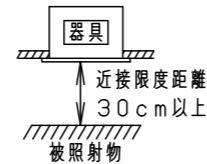

⚠ 注意：商品には寿命があります。詳細はCLX2021HAをご参照ください。

グリーン購入法適合

⚠ 安全に関するご注意

- 一般屋内用器具です。屋外や水気・湿気の多い場所、粉じんの発生する場所、腐食性ガスの発生する場所（例：プールや温浴施設の併設場所、塩素系消毒剤が使用される場所等）では使用しないでください。故障や短寿命、絶縁不良による火災・感電の原因となります。
- 天井埋込み専用器具です。壁取付や天井直付、及び傾斜天井には取り付けしないでください。指定外取付は、火災の原因となります。
- 断熱材、防音材をかぶせて使用しないでください。火災の原因となります。
- 住宅の断熱施工天井には使用できません。
- 口出し線を切断したり、構成部品（コネクタ等）の交換をしないでください。火災・感電及び不点・故障の原因となります。
- LEDを直視しないでください。目の痛みの原因となります。
- 器具と被照射物は30cm以上（近接限度距離）離してください。近接限度距離内に被照射物が近づく恐れのある場所（ドア開閉範囲の上、家具の上、クローゼット・押入れの中等）では使用しないでください。過熱による火災の原因となります。
- 熱がこもるような密閉した空間へは取り付けしないでください。火災及びLED短寿命の原因となります。
- リニューアルプレート（NNN80000Z、NNN80003Z）と組み合わせる場合、天井板厚は5～22mmの範囲で使用してください。指定外の板厚で使用すると、器具がリニューアルプレートから外れて落下の原因となります。

埋込穴寸法
 $\varnothing 100^{+2}_{-0}$

器具品番	LED電源品番	定格電圧	入力電流	消費電力
NDN88301S	NNK75002NRY9	100V	0.580A	57.0W
		200V	0.290A	
		242V	0.250A	

ホワイト マンセル N9.5			
器具光束	6525lm		
LED	白色(4000K Ra85)		
配光	広角タイプ		
器具質量	1.4kg (灯具:0.9kg、電源:0.5kg)		
特記事項			
7			
6	LED電源ユニット		
5	LED		
4	パネル	ガラス(t4.0)	透明
3	反射板	アルミ板(t1.0)	銀色鏡面仕上
2	本体	アルミダイカスト	ホワイト半つや消し ポリエステル粉体塗装
1	枠・補助反射板	アルミダイカスト	枠部詳細参照
部品番	部品名	材質・素材厚	備考
品名 ダウンライト XND7538SWRY9			
XND7538SWRY9-K		平岡	竹田 堀
単位:mm		第三角法	
パナソニック株式会社			