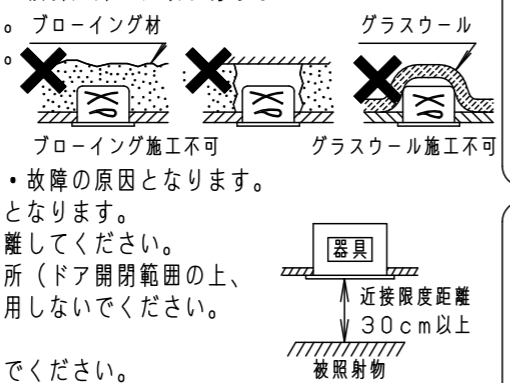

⚠ 注意：商品には寿命があります。詳細はCLX2021HAをご参照ください。

グリーン購入法適合

⚠ 安全に関するご注意

- 一般屋内用器具です。屋外や水気・湿気の多い場所、粉じんの発生する場所、腐食性ガスの発生する場所（例：プールや温浴施設の併設場所、塩素系消毒剤が使用される場所等）では使用しないでください。故障や短寿命、絶縁不良による火災・感電の原因となります。
- 天井埋込み専用器具です。壁取付や天井直付、及び傾斜天井には取り付けないでください。指定外取付は、火災の原因となります。
- 断熱材、防音材をかぶせて使用しないでください。火災の原因となります。
- 住宅の断熱施工天井には使用できません。
- 口出し線を切断したり、構成部品（コネクタ等）の交換をしないでください。火災・感電及び不点・故障の原因となります。
- LEDを直視しないでください。目の痛みの原因となります。
- 器具と被照射物は30cm以上（近接限度距離）離してください。近接限度距離内に被照射物が近づく恐れのある場所（ドア開閉範囲の上、家具の上、クローゼット・押入れの中等）では使用しないでください。過熱による火災の原因となります。
- 熱がこもるような密閉した空間へは取り付けないでください。火災及びLED短寿命の原因となります。
- リニューアルプレート（NNN80000Z、NNN80003Z）と組み合わせる場合、天井板厚は5～22mmの範囲で使用してください。指定外の板厚で使用すると、器具がリニューアルプレートから外れて落下の原因となります。

（使用上のご注意）

- 必ず器具品番とLED電源品番を組み合わせでご使用ください。
- ロックウール等の柔らかい天井には取り付けないでください。天井材破損・器具ズレの原因となります。
- 取付パネ部や器具外郭部に障害物のないよう施工してください。障害物があるとずれ落ちなどの原因となります。
- 照射距離が近い時や照射面によって、光ムラが気になる場合があります。予めご了承ください。
- LEDにはバラツキがあるため、同一品番でも商品ごとに発光色、明るさが異なる場合があります。予めご了承ください。
- 適合LED電源ユニット：起動方式RYタイプとの組み合わせにおいて、当社コントローラと組み合わせ、約5～100%の調光ができます。コントローラとの組み合わせ、設置条件については別紙 **XNDRY9-KG*** をご参照ください。