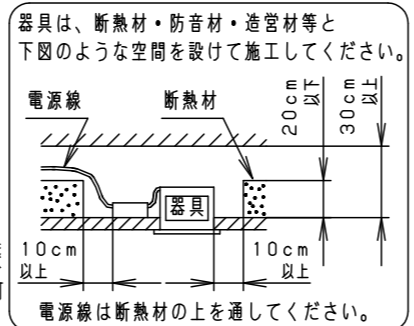

⚠ 注意：商品には寿命があります。詳細はCLX2021HAをご参照ください。

グリーン購入法適合

⚠ 安全に関するご注意

- 一般屋内用器具です。屋外や水気・湿気の多い場所、粉じんの発生する場所、腐食性ガスの発生する場所（例：プールや温浴施設の併設場所、塩素系消毒剤が使用される場所等）では使用しないでください。故障や短寿命、絶縁不良による火災・感電の原因となります。
- 天井埋込み専用器具です。壁取付や天井直付、及び傾斜天井には取り付けないでください。指定外取付は、火災の原因となります。
- 断熱材、防音材をかぶせて使用しないでください。火災の原因となります。
- 住宅の断熱施工天井には使用できません。
- 口出し線を切断したり、構成部品（コネクタ等）の交換をしないでください。火災・感電及び不点・故障の原因となります。
- LEDを直視しないでください。目の痛みの原因となります。
- 器具と被照射物は30cm以上（近接限度距離）離してください。近接限度距離内に被照射物が近づく恐れのある場所（ドア開閉範囲の上、家具の上、クローゼット・押入れの中等）では使用しないでください。過熱による火災の原因となります。
- 熱がこもるような密閉した空間へは取り付けないでください。火災及びLED短寿命の原因となります。
- リニューアルプレート（NNN80000Z、NNN80003Z）と組み合わせる場合、天井板厚は5～22mmの範囲で使用してください。指定外の板厚で使用すると、器具がリニューアルプレートから外れて落下の原因となります。

（使用上のご注意）

- 必ず器具品番とLED電源品番を組み合わせでご使用ください。
- ロックウール等の柔らかい天井には取り付けないでください。天井材破損・器具ズレの原因となります。
- 取付パネ部や器具外郭部に障害物のないよう施工してください。障害物があるとずれ落ちなどの原因となります。
- 照射距離が近い時や照射面によって、光ムラが気になる場合があります。予めご了承ください。
- LEDにはバラツキがあるため、同一品番でも商品ごとに発光色、明るさが異なる場合があります。予めご了承ください。
- 適合LED電源ユニット：起動方式RYタイプとの組み合わせにおいて、当社コントローラと組み合わせ、約5～100%の調光ができます。コントローラとの組み合わせ、設置条件については別紙 **XNDRY9-KG*** をご参照ください。

埋込穴寸法
Ø100⁺²₋₀

器具品番	LED電源品番	定格電圧	入力電流	消費電力
NDN88303W	NNK75002NRY9	100V	0.580A	57.0W
		200V	0.290A	
		242V	0.250A	

器具光束	6405lm
LED	電球色 (3000K Ra85)
配光	拡散タイプ (55°)
器具質量	1.4kg (灯具:0.9kg、電源:0.5kg)

7			
6	LED電源ユニット		
5	LED		
4	パネル	ガラス (t4.0)	透明
3	反射板	アルミ板 (t1.0)	銀色鏡面仕上
2	本体	アルミダイカスト	ホワイト半つや消し ポリエステル粉体塗装
1	枠・補助反射板	アルミダイカスト	ホワイト半つや消し アクリル塗装
部品番	部品名	材質・素材厚	備考