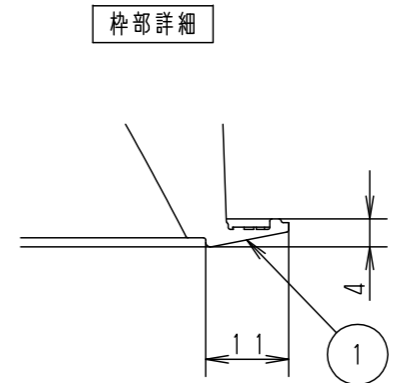

埋込穴寸法
Ø100⁺²₋₀

器具品番	LED電源品番	定格電圧	入力電流	消費電力
NDN88303W	NNK75002NRY9	100V	0.580A	57.0W
		200V	0.290A	
		242V	0.250A	

器具光束	6405lm
LED	電球色 (3000K Ra85)
配光	拡散タイプ (55°)
器具質量	1.4kg (灯具:0.9kg、電源:0.5kg)

7			
6	LED電源ユニット		
5	LED		
4	パネル	ガラス (t4.0)	透明
3	反射板	アルミ板 (t1.0)	銀色鏡面仕上
2	本体	アルミダイカスト	ホワイト半つや消し ポリエステル粉体塗装
1	枠・補助反射板	アルミダイカスト	ホワイト半つや消し アクリル塗装
部品番	部品名	材質・素材厚	備考

品名	ダウンライト XND7538WLR9		
図番	XND7538WLR9-K	平岡	竹田
単位: mm	第三角法		

パナソニック株式会社