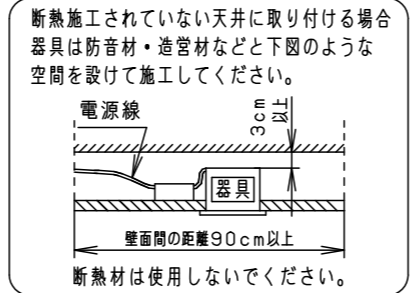

⚠ 注意：商品には寿命があります。詳細はCLX2021HAをご参照ください。

グリーン購入法適合

⚠ 安全に関するご注意

- 一般屋内用器具です。屋外や水気・湿気の多い場所、粉じんの発生する場所、腐食性ガスの発生する場所（例：プールや温浴施設の併設場所、塩素系消毒剤が使用される場所等）では使用しないでください。故障や短寿命、絶縁不良による火災・感電の原因となります。
- 天井埋込み専用器具です。壁取付や天井直付、及び傾斜天井には取り付けないでください。指定外取付は、火災の原因となります。
- 断熱材、防音材をかぶせて使用しないでください。火災の原因となります。
- 住宅の断熱施工天井には使用できません。
- 口出し線を切断したり、構成部品（コネクタ等）の交換をしないでください。火災・感電及び不点・故障の原因となります。
- LEDを直視しないでください。目の痛みの原因となります。
- 器具と被照射物は30cm以上（近接限度距離）離してください。近接限度距離内に被照射物が近づく恐れのある場所（ドア開閉範囲の上、家具の上、クローゼット・押入れの中等）では使用しないでください。過熱による火災の原因となります。
- 熱がこもるような密閉した空間へは取り付けないでください。火災及びLED短寿命の原因となります。
- リニューアルプレート（NNN80000Z、NNN80003Z）と組み合わせる場合、天井板厚は5～22mmの範囲で使用してください。指定外の板厚で使用すると、器具がリニューアルプレートから外れて落下の原因となります。

埋込穴寸法
Ø100⁺²₋₀

器具品番	LED電源品番	定格電圧	入力電流	消費電力
NDN88303W	NNK75002NRY9	100V	0.580A	57.0W
		200V	0.290A	
		242V	0.250A	

器具光束	6405lm
LED	電球色 (3000K Ra85)
配光	拡散タイプ (55°)
器具質量	1.4kg (灯具:0.9kg、電源:0.5kg)

7			
6	LED電源ユニット		
5	LED		
4	パネル	ガラス (t4.0)	透明
3	反射板	アルミ板 (t1.0)	銀色鏡面仕上
2	本体	アルミダイカスト	ホワイト半つや消し ポリエステル粉体塗装
1	枠・補助反射板	アルミダイカスト	ホワイト半つや消し アクリル塗装
部品番	部品名	材質・素材厚	備考