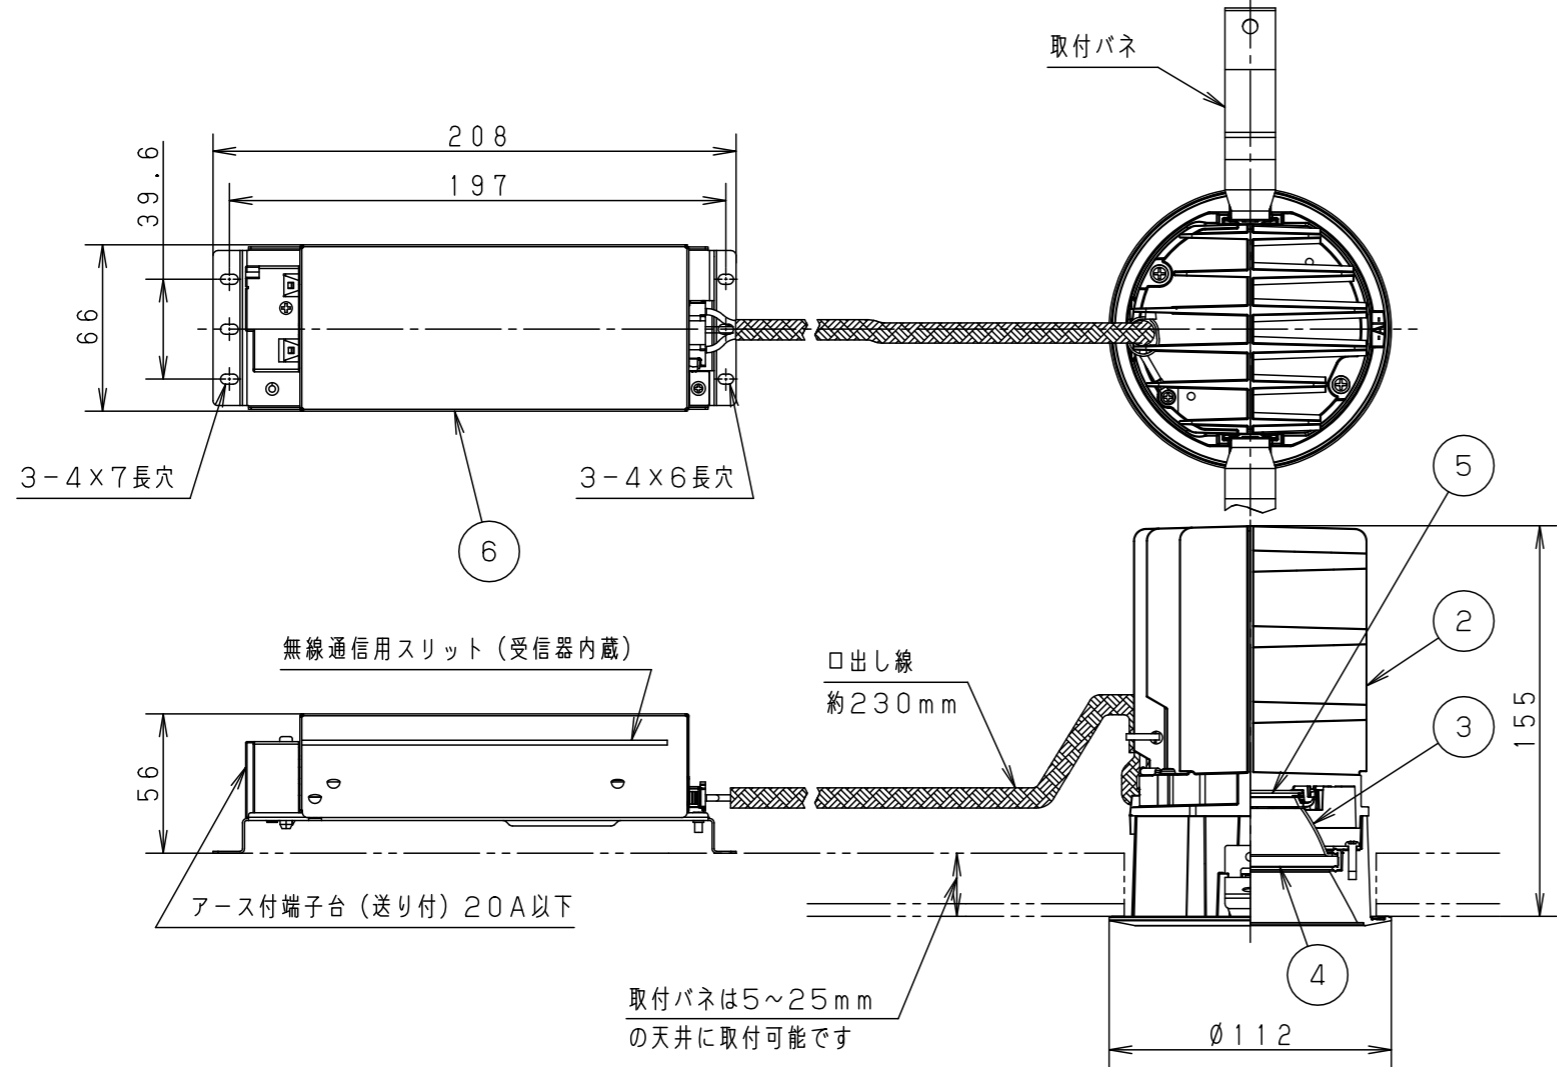

⚠ 注意：商品には寿命があります。詳細はCLX2021HAをご参照ください。

グリーン購入法適合

⚠ 安全に関するご注意

- 一般屋内用器具です。屋外や水気・湿気の多い場所、粉じんの発生する場所、腐食性ガスの発生する場所（例：プールや温浴施設の併設場所、塩素系消毒剤が使用される場所等）では使用しないでください。故障や短寿命、絶縁不良による火災・感電の原因となります。
- 天井埋込み専用器具です。壁取付や天井直付、及び傾斜天井には取り付けないでください。指定外取付は、火災の原因となります。
- 断熱材、防音材をかぶせて使用しないでください。火災の原因となります。
- 住宅の断熱施工天井には使用できません。
- 口出し線を切断したり、構成部品（コネクタ等）の交換をしないでください。火災・感電及び不点・故障の原因となります。
- LEDを直視しないでください。目の痛みの原因となります。
- 器具と被照射物は30cm以上（近接限度距離）離してください。近接限度距離内に被照射物が近づく恐れのある場所（ドア開閉範囲の上、家具の上、クローゼット・押入れの中等）では使用しないでください。過熱による火災の原因となります。
- 熱がこもるような密閉した空間へは取り付けないでください。火災及びLED短寿命の原因となります。
- リニューアルプレート（NNN80000Z、NNN80003Z）と組み合わせる場合、天井板厚は5～22mmの範囲で使用してください。指定外の板厚で使用すると、器具がリニューアルプレートから外れて落下の原因となります。

（使用上のご注意）

- 必ず器具品番とLED電源品番を組み合わせでご使用ください。
- ロックウール等の柔らかい天井には取り付けないでください。天井材破損・器具ズレの原因となります。
- 取付パネ部や器具外郭部に障害物のないよう施工してください。障害物があるとずれ落ちなどの原因となります。
- 照射距離が近い時や照射面によって、光ムラが気になる場合があります。予めご了承ください。
- LEDにはバラツキがあるため、同一品番でも商品ごとに発光色、明るさが異なる場合があります。予めご了承ください。
- 適合LED電源ユニット：起動方式RYタイプとの組み合わせにおいて、当社コントローラと組み合わせ、約5～100%の調光ができます。コントローラとの組み合わせ、設置条件については別紙 **XNDRY9-KG*** をご参照ください。

埋込穴寸法
Ø100⁺²₋₀

器具品番	LED電源品番	定格電圧	入力電流	消費電力
NDN88303W	NNK75002NRY9	100V	0.580A	57.0W
		200V	0.290A	
		242V	0.250A	

器具光束	6405lm
LED	電球色 (3000K Ra85)
配光	拡散タイプ (55°)
器具質量	1.4kg (灯具:0.9kg、電源:0.5kg)

7			
6	LED電源ユニット		
5	LED		
4	パネル	ガラス (t4.0)	透明
3	反射板	アルミ板 (t1.0)	銀色鏡面仕上
2	本体	アルミダイカスト	ホワイト半つや消し ポリエステル粉体塗装
1	枠・補助反射板	アルミダイカスト	ホワイト半つや消し アクリル塗装
部品番	部品名	材質・素材厚	備考

品名	ダウンライト XND7538WLR9		
図番	XND7538WLR9-K	平岡	竹田
単位: mm	第三角法		

パナソニック株式会社