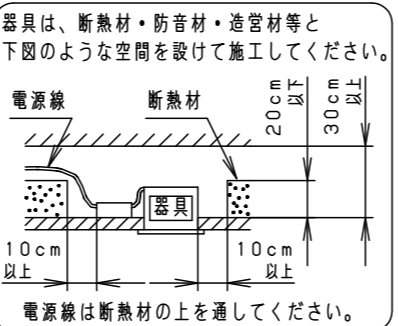

⚠ 注意：商品には寿命があります。詳細はCLX2021HAをご参照ください。

グリーン購入法適合

⚠ 安全に関するご注意

- 一般屋内用器具です。屋外や水気・湿気の多い場所、粉じんの発生する場所、腐食性ガスの発生する場所（例：プールや温浴施設の併設場所、塩素系消毒剤が使用される場所等）では使用しないでください。故障や短寿命、絶縁不良による火災・感電の原因となります。
- 天井埋込み専用器具です。壁取付や天井直付、及び傾斜天井には取り付けないでください。指定外取付は、火災の原因となります。
- 断熱材、防音材をかぶせて使用しないでください。火災の原因となります。
- 住宅の断熱施工天井には使用できません。
- 口出し線を切断したり、構成部品（コネクタ等）の交換をしないでください。火災・感電及び不点・故障の原因となります。
- LEDを直視しないでください。目の痛みの原因となります。
- 器具と被照射物は30cm以上（近接限度距離）離してください。近接限度距離内に被照射物が近づく恐れのある場所（ドア開閉範囲の上、家具の上、クローゼット・押入れの中等）では使用しないでください。過熱による火災の原因となります。
- 熱がこもるような密閉した空間へは取り付けないでください。火災及びLED短寿命の原因となります。
- リニューアルプレート（NNN80000Z、NNN80003Z）と組み合わせる場合、天井板厚は5～22mmの範囲で使用してください。指定外の板厚で使用すると、器具がリニューアルプレートから外れて落下の原因となります。

埋込穴寸法
 $\varnothing 100^{+2}_{-0}$

器具品番	LED電源品番	定格電圧	入力電流	消費電力
NDN88300W	NNK75002NRY9	100V	0.580A	57.0W
		200V	0.290A	
		242V	0.250A	

器具光束	6750lm
LED	昼白色 (5000K Ra85)
配光	拡散タイプ (55°)
器具質量	1.4kg (灯具:0.9kg、電源:0.5kg)