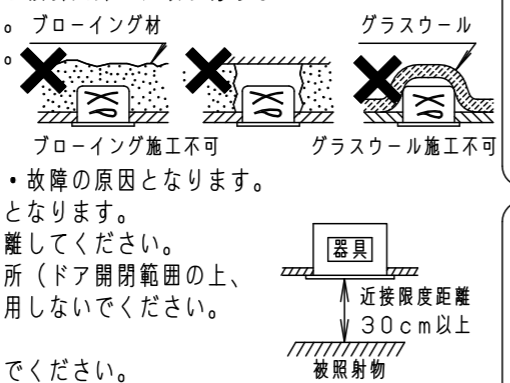

⚠ 注意：商品には寿命があります。詳細はCLX2021HAをご参照ください。

グリーン購入法適合

⚠ 安全に関するご注意

- 一般屋内用器具です。屋外や水気・湿気の多い場所、粉じんの発生する場所、腐食性ガスの発生する場所（例：プールや温浴施設の併設場所、塩素系消毒剤が使用される場所等）では使用しないでください。故障や短寿命、絶縁不良による火災・感電の原因となります。
- 天井埋込み専用器具です。壁取付や天井直付、及び傾斜天井には取り付けないでください。指定外取付は、火災の原因となります。
- 断熱材、防音材をかぶせて使用しないでください。火災の原因となります。
- 住宅の断熱施工天井には使用できません。
- 口出し線を切断したり、構成部品（コネクタ等）の交換をしないでください。火災・感電及び不点・故障の原因となります。
- LEDを直視しないでください。目の痛みの原因となります。
- 器具と被照射物は30cm以上（近接限度距離）離してください。近接限度距離内に被照射物が近づく恐れのある場所（ドア開閉範囲の上、家具の上、クローゼット・押入れの中等）では使用しないでください。過熱による火災の原因となります。
- 熱がこもるような密閉した空間へは取り付けないでください。火災及びLED短寿命の原因となります。
- リニューアルプレート（NNN80000Z、NNN80003Z）と組み合わせる場合、天井板厚は5～22mmの範囲で使用してください。指定外の板厚で使用すると、器具がリニューアルプレートから外れて落下の原因となります。

（使用上のご注意）

- 必ず器具品番とLED電源品番を組み合わせでご使用ください。
- ロックウール等の柔らかい天井には取り付けないでください。天井材破損・器具ズレの原因となります。
- 取付パネ部や器具外郭部に障害物のないよう施工してください。障害物があるとずれ落ちなどの原因となります。
- 照射距離が近い時や照射面によって、光ムラが気になる場合があります。予めご了承ください。
- LEDにはバラツキがあるため、同一品番でも商品ごとに発光色、明るさが異なる場合があります。予めご了承ください。
- 適合LED電源ユニット：起動方式RYタイプとの組み合わせにおいて、当社コントローラと組み合わせ、約5～100%の調光ができます。コントローラとの組み合わせ、設置条件については別紙「XNDRY9-KG*」をご参照ください。