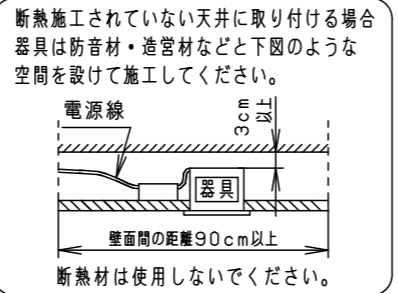

⚠ 注意：商品には寿命があります。詳細はCLX2021HAをご参照ください。

グリーン購入法適合

⚠ 安全に関するご注意

- 一般屋内用器具です。屋外や水気・湿気の多い場所、粉じんの発生する場所、腐食性ガスの発生する場所（例：プールや温浴施設の併設場所、塩素系消毒剤が使用される場所等）では使用しないでください。故障や短寿命、絶縁不良による火災・感電の原因となります。
- 天井埋込み専用器具です。壁取付や天井直付、及び傾斜天井には取り付けないでください。指定外取付は、火災の原因となります。
- 断熱材、防音材をかぶせて使用しないでください。火災の原因となります。
- 住宅の断熱施工天井には使用できません。
- 口出し線を切断したり、構成部品（コネクタ等）の交換をしないでください。火災・感電及び不点・故障の原因となります。
- LEDを直視しないでください。目の痛みの原因となります。
- 器具と被照射物は30cm以上（近接限度距離）離してください。近接限度距離内に被照射物が近づく恐れのある場所（ドア開閉範囲の上、家具の上、クローゼット・押入れの中等）では使用しないでください。過熱による火災の原因となります。
- 熱がこもるような密閉した空間へは取り付けないでください。火災及びLED短寿命の原因となります。
- リニューアルプレート（NNN80000Z、NNN80003Z）と組み合わせる場合、天井板厚は5～22mmの範囲で使用してください。指定外の板厚で使用すると、器具がリニューアルプレートから外れて落下の原因となります。