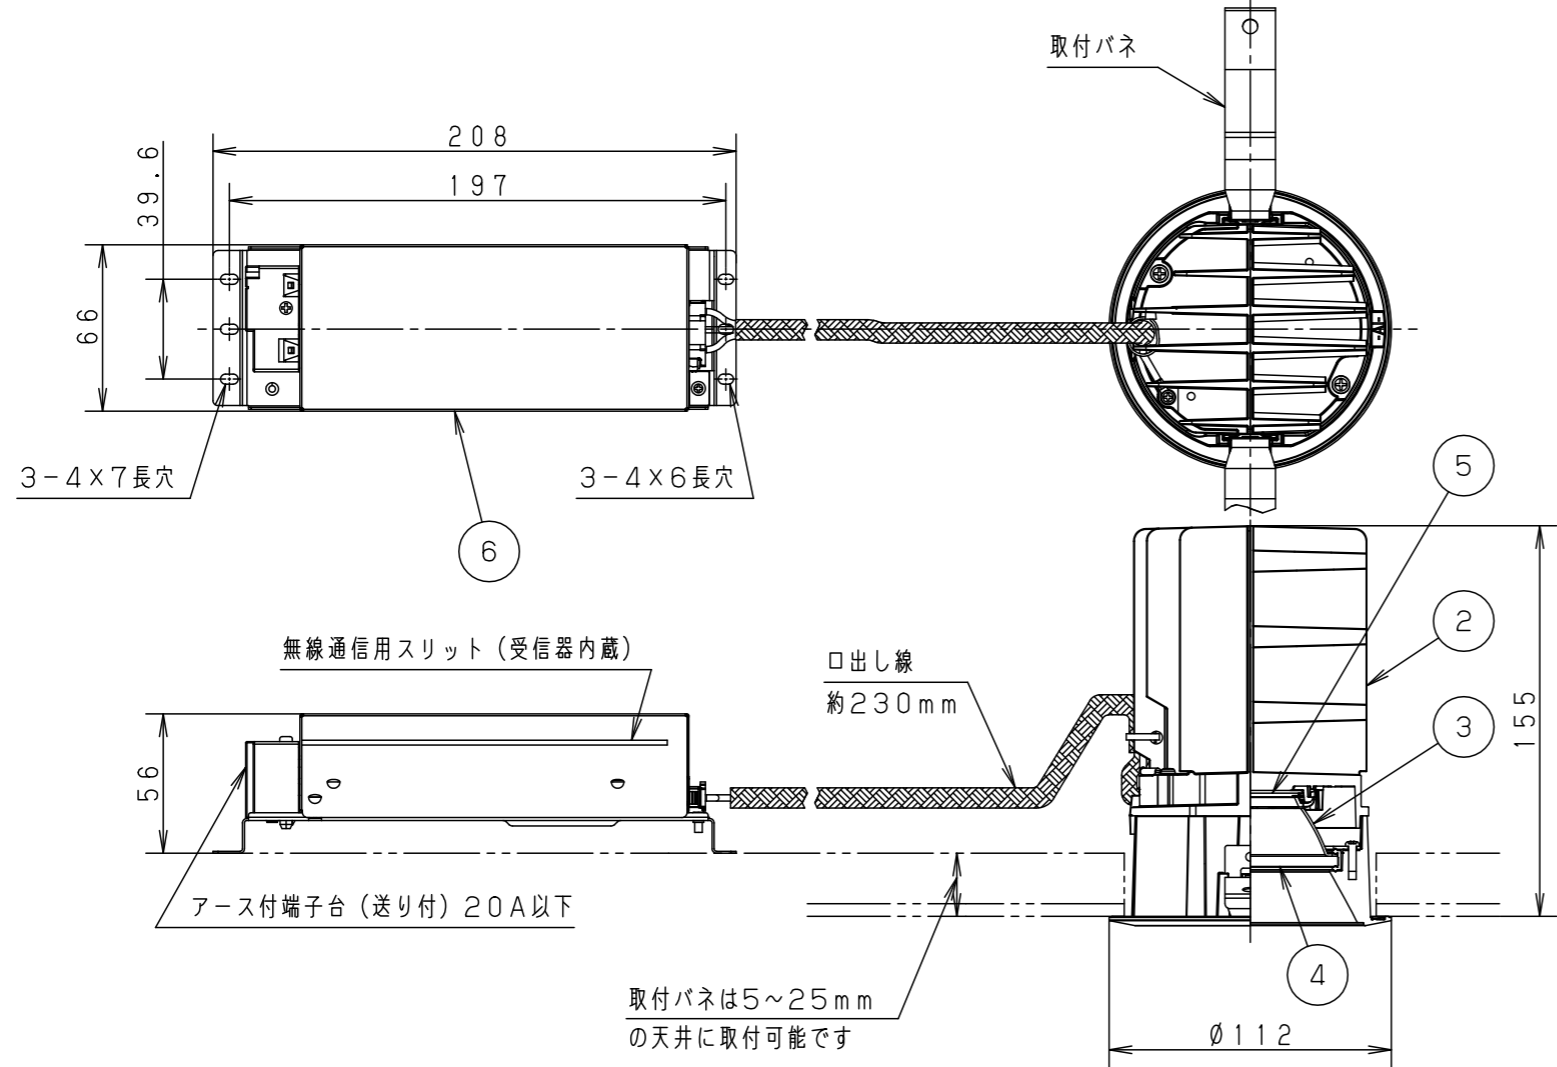

⚠ 注意：商品には寿命があります。詳細はCLX2021HAをご参照ください。

グリーン購入法適合

⚠ 安全に関するご注意

- 一般屋内用器具です。屋外や水気・湿気の多い場所、粉じんの発生する場所、腐食性ガスの発生する場所（例：プールや温浴施設の併設場所、塩素系消毒剤が使用される場所等）では使用しないでください。故障や短寿命、絶縁不良による火災・感電の原因となります。
- 天井埋込み専用器具です。壁取付や天井直付、及び傾斜天井には取り付けないでください。指定外取付は、火災の原因となります。
- 断熱材、防音材をかぶせて使用しないでください。火災の原因となります。
- 住宅の断熱施工天井には使用できません。
- 口出し線を切断したり、構成部品（コネクタ等）の交換をしないでください。火災・感電及び不点・故障の原因となります。
- LEDを直視しないでください。目の痛みの原因となります。
- 器具と被照射物は30cm以上（近接限度距離）離してください。近接限度距離内に被照射物が近づく恐れのある場所（ドア開閉範囲の上、家具の上、クローゼット・押入れの中等）では使用しないでください。過熱による火災の原因となります。
- 熱がこもるような密閉した空間へは取り付けないでください。火災及びLED短寿命の原因となります。
- リニューアルプレート（NNN80000Z、NNN80003Z）と組み合わせる場合、天井板厚は5～22mmの範囲で使用してください。指定外の板厚で使用すると、器具がリニューアルプレートから外れて落下の原因となります。

埋込穴寸法
 $\varnothing 100^{+2}_{-0}$

器具品番	LED電源品番	定格電圧	入力電流	消費電力
NDN88300W	NNK75002NRY9	100V	0.580A	57.0W
		200V	0.290A	
		242V	0.250A	

器具光束	6750lm
LED	昼白色 (5000K Ra85)
配光	拡散タイプ (55°)
器具質量	1.4kg (灯具:0.9kg、電源:0.5kg)

7			
6	LED電源ユニット		
5	LED		
4	パネル	ガラス (t4.0)	透明
3	反射板	アルミ板 (t1.0)	銀色鏡面仕上
2	本体	アルミダイカスト	ホワイト半つや消し ポリエステル粉体塗装
1	枠・補助反射板	アルミダイカスト	ホワイト半つや消し アクリル塗装
部品番	部品名	材質・素材厚	備考

品名	ダウンライト XND7538WNR99		
図番	XND7538WNR99-K	平岡	竹田
単位: mm	第三角法		