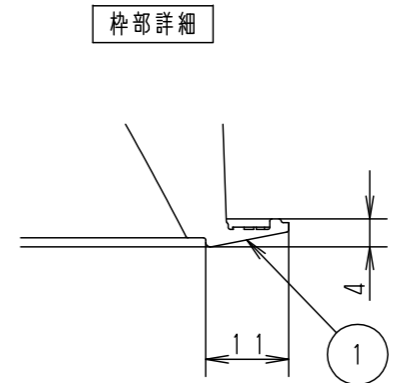

埋込穴寸法
 $\varnothing 100^{+2}_{-0}$

器具品番	LED電源品番	定格電圧	入力電流	消費電力
NDN88300W	NNK75002NRY9	100V	0.580A	57.0W
		200V	0.290A	
		242V	0.250A	

器具光束	6750lm
LED	昼白色 (5000K Ra85)
配光	拡散タイプ (55°)
器具質量	1.4kg (灯具:0.9kg、電源:0.5kg)

7			
6	LED電源ユニット		
5	LED		
4	パネル	ガラス (t4.0)	透明
3	反射板	アルミ板 (t1.0)	銀色鏡面仕上
2	本体	アルミダイカスト	ホワイト半つや消し ポリエステル粉体塗装
1	枠・補助反射板	アルミダイカスト	ホワイト半つや消し アクリル塗装
部品番	部品名	材質・素材厚	備考

品名	ダウンライト XND7538WNR99		
図番	XND7538WNR99-K	平岡	竹田
単位: mm	第三角法		